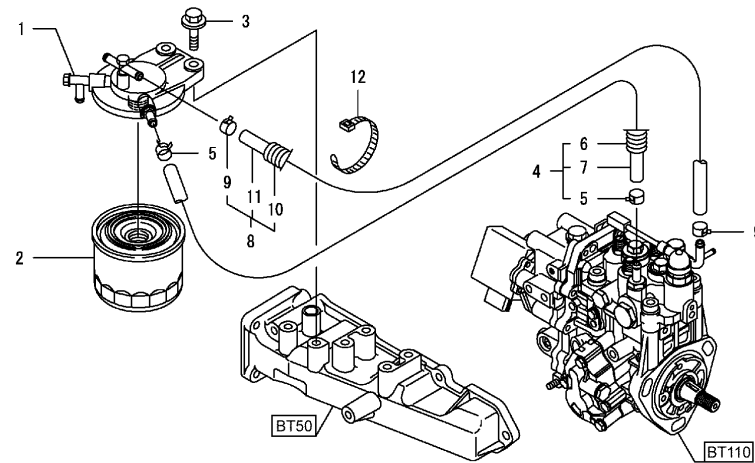

Kraftstoffschema / Fuel line / Schéma de carburant

Kraftstoffschema / Fuel line / Schéma de carburant

Pos.	Best. Nr. PN Ref.No.	Stk. Qty. Qté.	Bezeichnung	Einh. eit	Description	Unit Designation	Abmessungen Unité Measurement Mesurage	DIN / ISO	Bemerkungen Remarks Remarques
18	---	1	Ersatzteil auf Anfrage		Spare part on request	Pièce de rechange sur demande			
19	---	1	Ersatzteil auf Anfrage		Spare part on request	Pièce de rechange sur demande			Ventil
20	---	1	Ersatzteil auf Anfrage		Spare part on request	Pièce de rechange sur demande			Dichtring
21	---	1	Ersatzteil auf Anfrage		Spare part on request	Pièce de rechange sur demande			Schwimmer
22	✓ 00158660	1	O-Ring	ST	O-ring	PC Joint circulaire	PCE 16-P		
23	✓ 00958360	1	O-Ring 75-G	ST	O-ring	PC	PCE