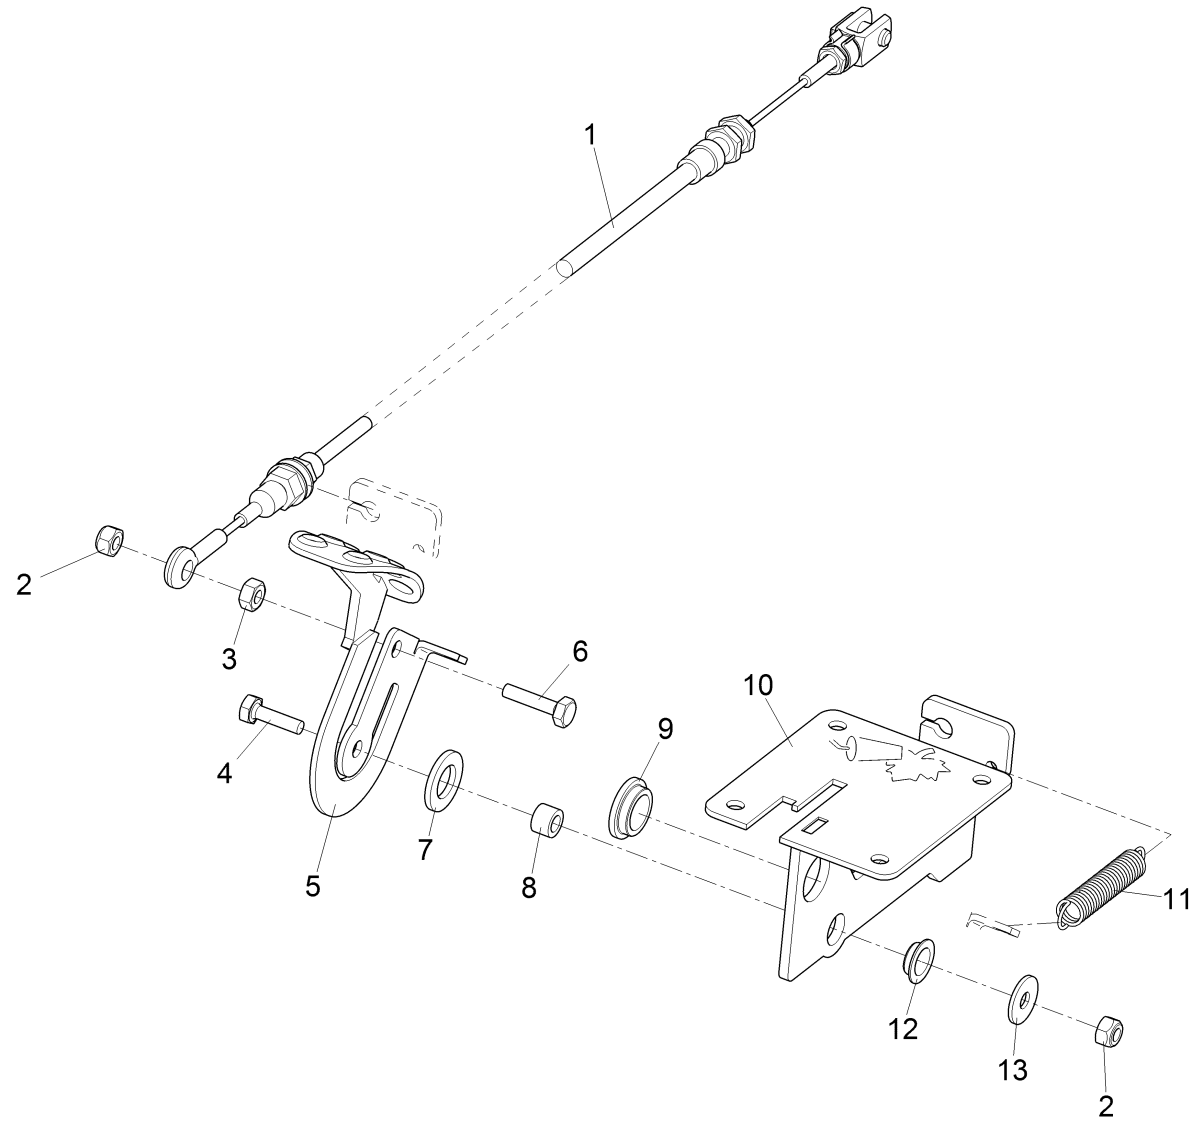

Grobgutpedal kpl / Coarse particle pedal / Pédale pour particule rude

Grogutpedal kpl / Coarse particle pedal / Pédale pour particule rude

Pos.	Best. Nr. PN Ref.No.	Stc k. Qty. Qté.	Bezeichnung	Einh eit	Description	Unit Designation	Abmessungen Unité Measurement Mesurage	DIN / ISO	Bemerkungen Remarks Remarques
1	✓ 01167520	1	Bowdenzug	ST	Bowden cable	PC Câble bowden	PCE		
2	✓ 00101540	2	6kt.Mutter	ST	Hex. Nut	PC Écrou à 6 pans	PCE M8-A2-70	DIN 985	
3	✓ 00971400	1	6kt.Mutter	ST	Hex. Nut	PC Écrou à 6 pans	PCE M8-A4	DIN 934	
4	✓ 01059530	1	6kt.Schraube	ST	Hexagon screw	PC Vis à 6 pans	PCE M8X25-A2-70	DIN 933	
5	✓ 01472940	1	Grogutpedal, vollst.	ST	Coarse particle pedal	PC Pédale pour particule rude	PCE		
6	✓ 01078690	1	6kt.Schraube	ST	Hexagon screw	PC Vis à 6 pans	PCE M8x30-A2-70	DIN 933	
7	✓ 01142410	1	Scheibe	ST	Washer	PC	PCE A17-Polyamid 6.6 WS	DIN 125	
8	✓ 01271490	1	Lagerbuchse	ST	Bearing bush	PC Douille	PCE		
9	✓ 01222830	1	Gleitlagerbuchse	ST	Slide bearing bush	PC Douille de palier lisse	PCE MFM-1824-08		
10	✓ 01475010	1	Pedalbock, vollst.	ST	Pedal block	PC Plaque de base	PCE		
11	✓ 00058510	1	Zugfeder	ST	Tension spring	PC Ressort de traction	PCE		
12	✓ 01130080	1	Gleitlagerbuchse	ST	Slide bearing bush	PC Douille de palier lisse	PCE		
13	✓ 00902280	1	Scheibe	ST	Washer	PC Washer	PCE 8,4-140HV-A4	DIN 9021