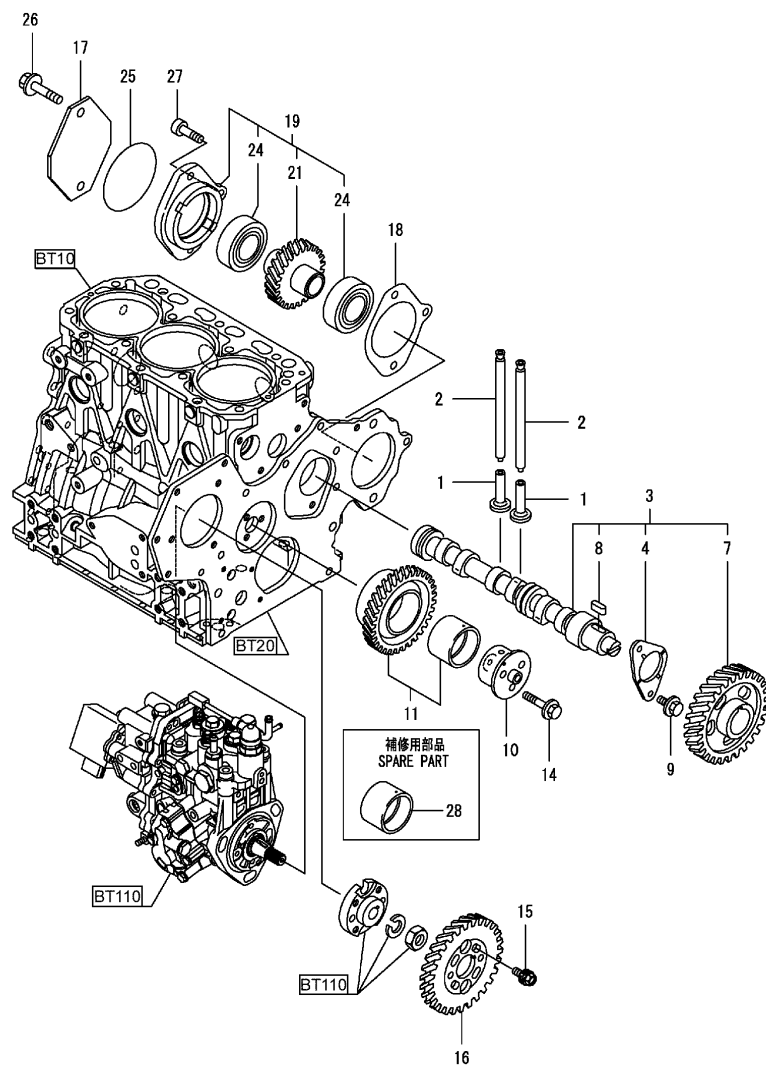

Nockenwelle / Camshaft & driving gear / Arbre à cames

Nockenwelle / Camshaft & driving gear / Arbre à cames

Pos.	Best. Nr. PN Ref.No.	Stk k. Qty. Qté.	Bezeichnung	Einh eit	Description	Unit Designation	Abmessungen Unité Measurement Mesurage	DIN / ISO	Bemerkungen Remarks Remarques
1	---	6	Ersatzteil auf Anfrage		Spare part on request				Nocke
2	---	6	Ersatzteil auf Anfrage		Spare part on request				Stange
3	---	1	Ersatzteil auf Anfrage		Spare part on request				Nockenwelle
4	---	1	Ersatzteil auf Anfrage		Spare part on request				Platte
7	---	1	Ersatzteil auf Anfrage		Spare part on request				Ritzel
8	---	1	Ersatzteil auf Anfrage		Spare part on request				Passfeder
9	---	2	Ersatzteil auf Anfrage		Spare part on request				Schraube
10	---	1	Ersatzteil auf Anfrage		Spare part on request				Welle
11	---	1	Ersatzteil auf Anfrage		Spare part on request				Ritzel kpl.
14	---	3	Ersatzteil auf Anfrage		Spare part on request				Schraube
15	---	4	Ersatzteil auf Anfrage		Spare part on request				Schraube
16	---	1	Ersatzteil auf Anfrage		Spare part on request				Ritzel
17	---	1	Ersatzteil auf Anfrage		Spare part on request				Deckel
18	✓ 01144190	1	Dichtung	ST	Gasket	PC Joint	PCE		
19	---	1	Ersatzteil auf Anfrage		Spare part on request				Antrieb
21	---	1	Ersatzteil auf Anfrage		Spare part on request				Ritzel
24	---	2	Ersatzteil auf Anfrage		Spare part on request				Kugellager