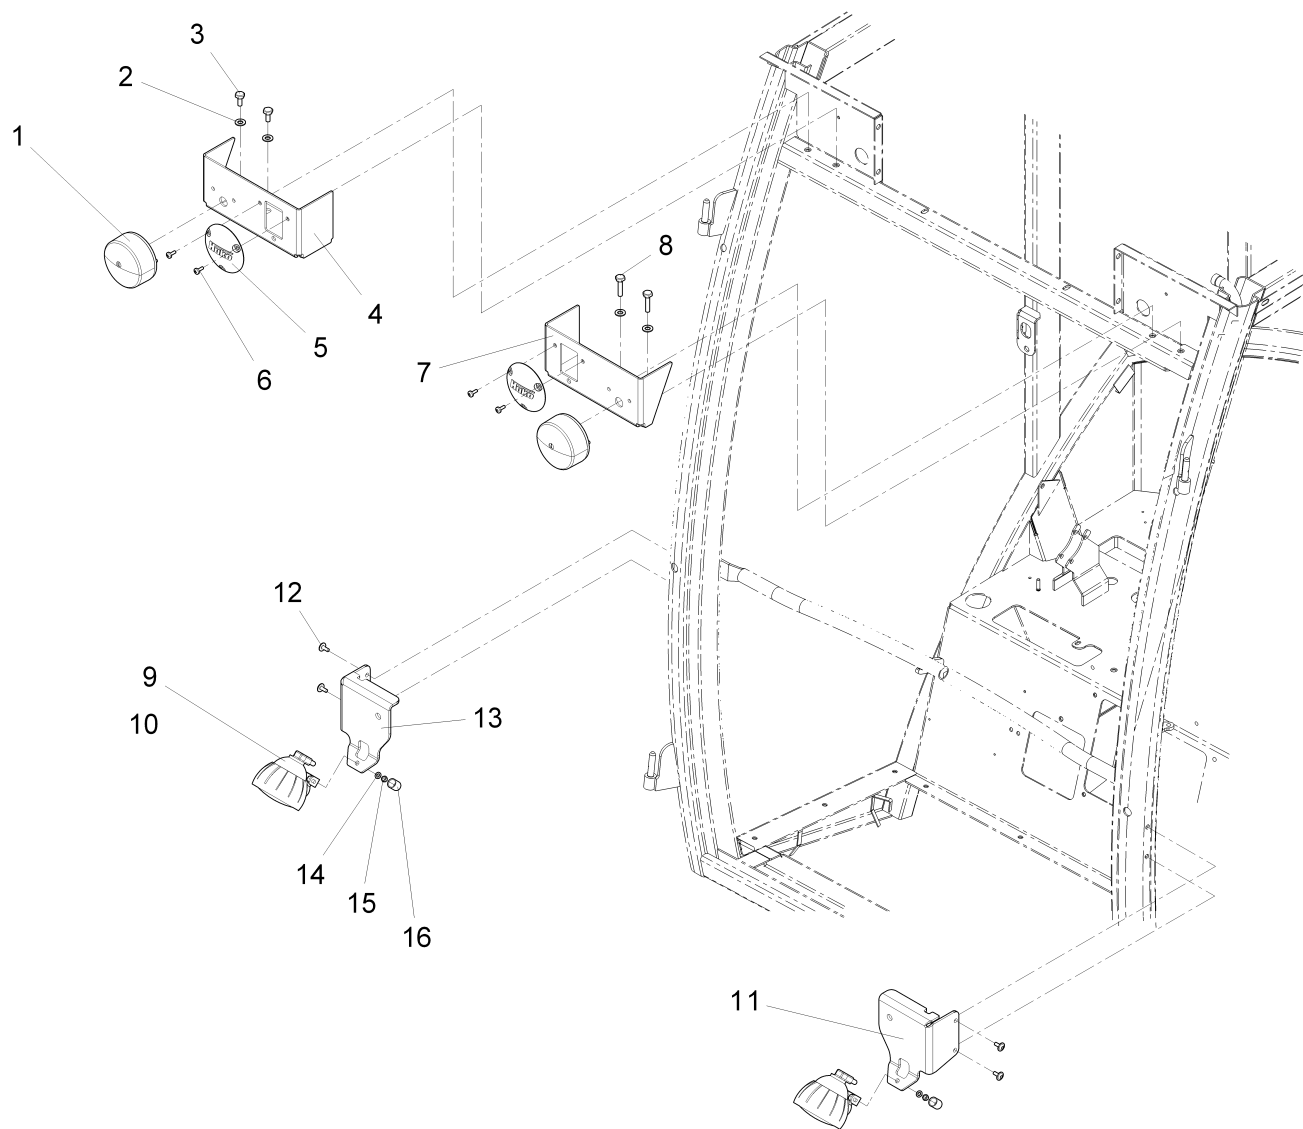

Beleuchtung vorne / Lighting equipment front / Éclairage devant

Beleuchtung vorne / Lighting equipment front / Éclairage devant

Pos.	Best. Nr. PN Ref.No.	Stk. Qty. Qté.	Bezeichnung	Einheit	Description	Unit Designation	Abmessungen Unité Measurement Mesurage	DIN / ISO	Bemerkungen Remarks Remarques
1	✓ 01090350	2	Blinkpositionsleuchte	ST	Flash light	PC Clignotant	PCE		
2	✓ 00053750	4	Scheibe	ST	Washer	PC Washer	PCE A8,4-140HV-St A2G	DIN 125	
3	✓ 00053080	2	6kt.Schraube	ST	Hexagon screw	PC Vis à 6 pans	PCE M8x16 8.8 A2G	DIN 933	
4	✓ 01470650	1	Halter, vollst.	ST	Retainer	PC Support	PCE		
5	✓ 03000280	2	Abdeckkappe	ST	Cap	PC Bonnet	PCE		
6	✓ 00108650	4	Linsenschraube	ST	Fillister-head screw	PC Vis de lentille	PCE M5x12-4.8-H A2G	DIN 7985	
7	✓ 01470700	1	Halter, vollst.	ST	Retainer	PC Support	PCE		
8	✓ 00053110	2	6kt.Schraube	ST	Hexagon screw	PC Vis à 6 pans	PCE M8x30-8.8 A2G	DIN 933	
9	✓ 01090340	2	Arbeitsscheinwerfer	ST	Work headlight	PC Phare de travail	PCE 12V		
10	✓ 01093260	2	Glühlampe mit Befestigung	ST	Bulb	PC Ampoule	PCE		
11	✓ 01168510	1	Halter links	ST	Retainer L.H.	PC Supporte à gauche	PCE		
12	✓ 01015340	4	Linsenflanschschrabe	ST	Lens flange screw	PC Vis à tête bombée	PCE 6kt.M6x16-10.9 A2G		
13	✓ 01168400	1	Halter rechts	ST	Retainer R.H.	PC Support à droite	PCE		
14	✓ 00102150	2	Scheibe	ST	Washer	PC Washer	PCE B6,4-140HV-A2	DIN 125	
15	✓ 00102140	2	6kt.Mutter	ST	Hex. Nut	PC Écrou à 6 pans	PCE M6-A2-70	DIN 985	
16	✓ 01142460	2	Schutzkappe	ST	Protection cap	PC	PCE SW10-1-G16 SW