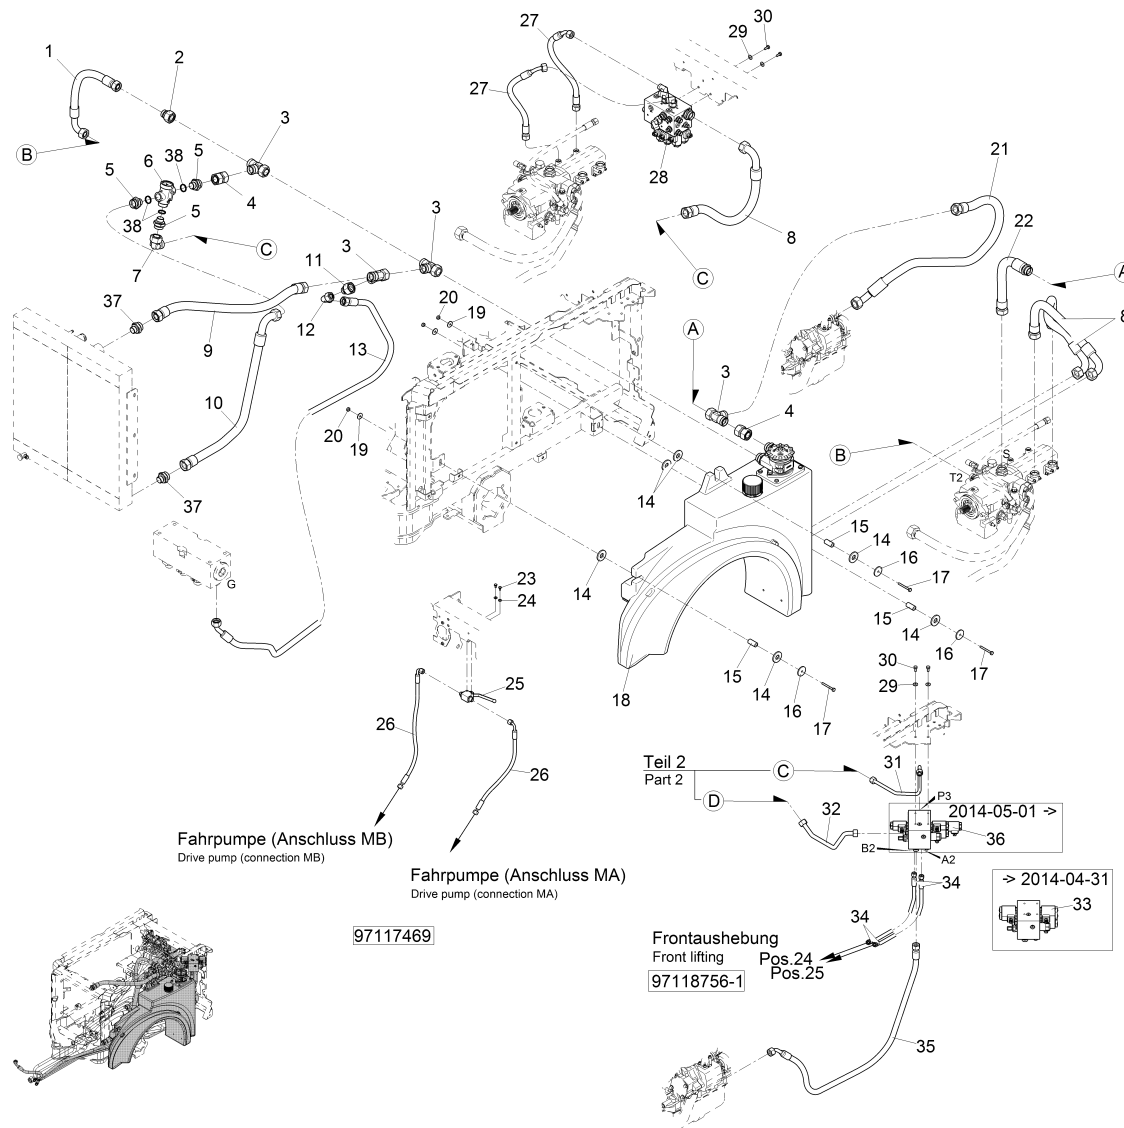

Hydraulik Hinterwagen, Teil 1 / Hydraulics rear vehicle, part 1 / Hydraulique véhiculé arrière, première partie

Hydraulik Hinterwagen, Teil 1 / Hydraulics rear vehicle, part 1 / Hydraulique véhiculé arrière, première partie

Pos.	Best. Nr. PN Ref.No.	Stk k. Qty. Qté.	Bezeichnung	Einh eit	Description	Unit Designation	Abmessungen Unité Measurement Mesurage	DIN / ISO	Bemerkungen Remarks Remarques
1	✓ 01470670	1	Schlauch	ST	Hose	PC Tuyau	PCE 1SC 19 NN90-600	DIN 20066	
2	✓ 00558050	1	Reduziereinsatz	ST	Reducing inset	PC Reducteur	PCE L28/22 A3G		
3	✓ 01165070	4	Einstell-L-Verschraubung	ST	Screw connection - L	PC Embout réglable	PCE L28 A3G		
4	✓ 01472200	2	ger.Verschraubung	ST	Straight screw connection	PC Embout rectiligne	PCE L28 A3G		
5	✓ 01475150	3	Gerade Verschraubung	ST	Straight screw connection	PC Embout rectiligne	PCE L28-G3/4 A-N1		
6	✓ 01471420	1	Öl-Temperaturregler	ST	Oil thermo regulator	PC Regulateur thermique de huile	PCE X1.241		
7	✓ 01142160	1	Einstell-W-Verschraubung	ST	Adjustment angle screw connection	PC Embout angulaire	PCE L28 A3G		
8	✓ 01470470	3	Hochflexibler Saugschlauch	ST	Suction hose	PC Tuyau d'aspiration	PCE 25x610		
9	✓ 01471280	1	Hochflexibler Saugschlauch	ST	High flexible suction hose	PC Tuyau d'aspiration flexible	PCE 25 NN-700		
10	✓ 01471160	1	Hochflexibler Saugschlauch	ST	High flexible suction hose	PC Tuyau d'aspiration flexible	PCE 25 NN90-855		
11	✓ 01472070	1	Reduzierschraubung	ST	Reduction screw connection	PC Raccord de réduction	PCE L28/18-A3G		
12	✓ 01168050	1	Einstell-W-Verschraubung	ST	Adjustment angle screw connection	PC Embout angulaire	PCE L18		
13	✓ 01470490	1	Schlauch	ST	Hose	PC Tuyau	PCE 1SC-M 16 NN90-2450	DIN20066	
14	✓ 01140230	6	Gummischeibe	ST	Rubber washer	PC Rondelle de caoutchouc	PCE		
15	✓ 01140220	3	Distanzhülse	ST	Spacer sleeve	PC Cas de distance	PCE		
16	✓ 01062750	3	Scheibe	ST	Washer	PC Rondelle	PCE		
17	✓ 00027910	3	6kt.Schraube	ST	Hex.bolt	PC Vis à 6 pans	PCE M8x60-8.8 A2G	DIN 933	
18	✓ 01473740	1	Hydrauliktank kpl CM 600	ST	Hydraulic tank CM 600	PC Réservoir hydraulique CM 600	PCE		Seite/Page 360