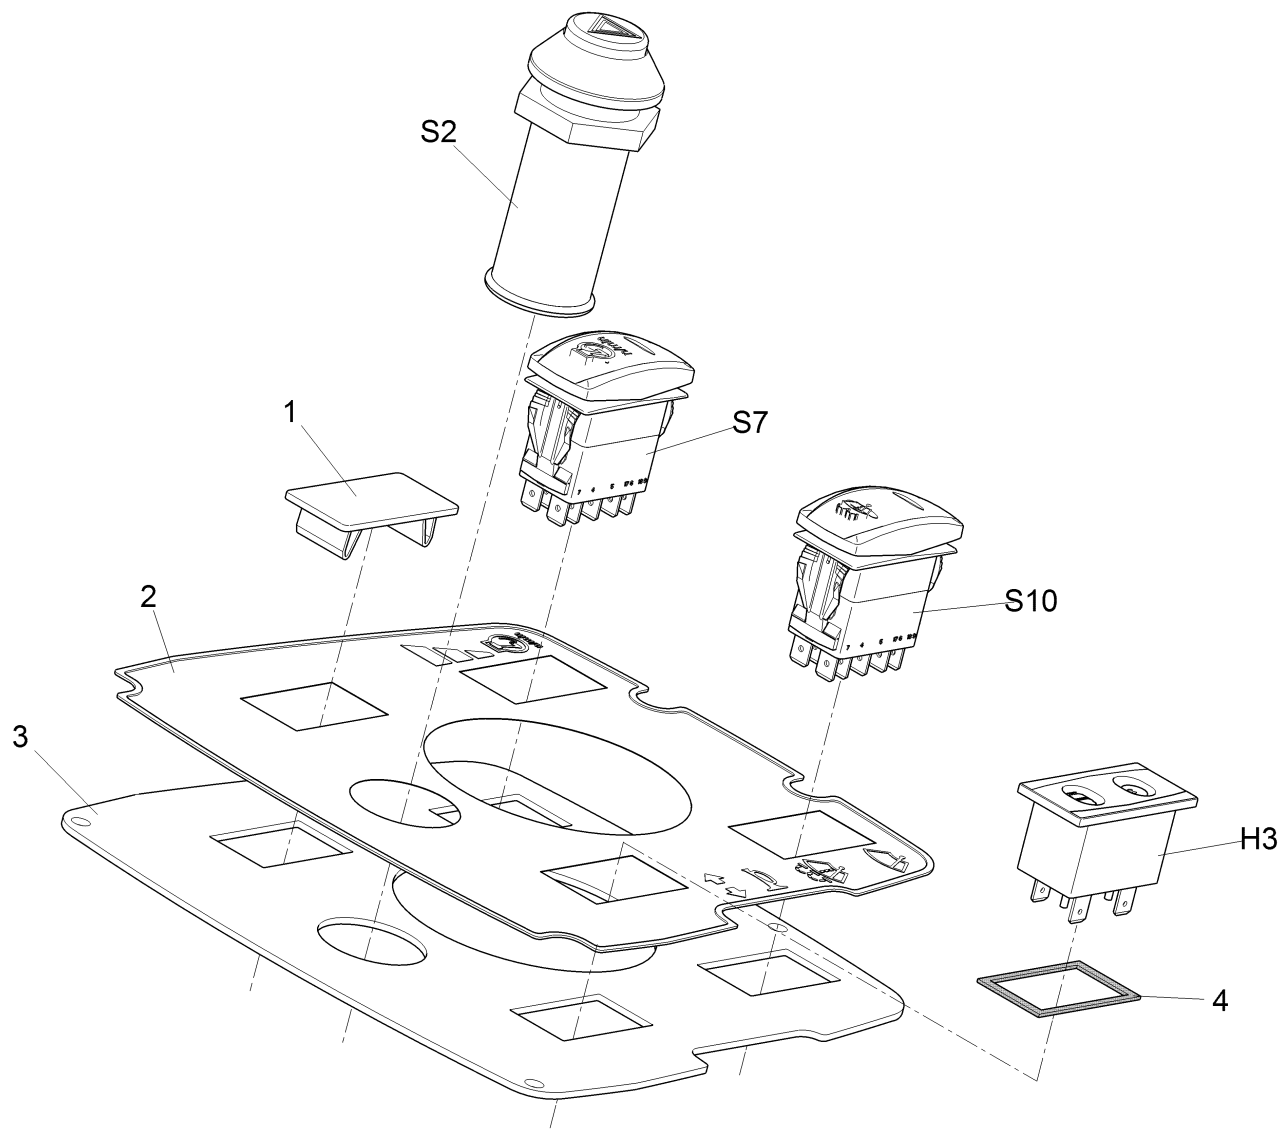

Lenkkonsole / Steering column / Colonne de direction

Pos.	Best. Nr. PN Ref.No.	Stk k. Qty. Qté.	Bezeichnung	Einh eit	Description	Unit Designation	Abmessungen Unité Measurement Mesurage	DIN / ISO	Bemerkungen Remarks Remarques
1	✓ 01494880	1	Lenkkonsole, vollst.	ST	Console	PC Consôle de direction	PCE		
2	✓ 00053710	2	Scheibe	ST	Washer	PC Rondelle	PCE B4,3-140HV-St A2G	DIN 125	
3	✓ 00132360	2	Linsenschraube	ST	lens head screw M4x10	PC	PCE M4x10-4.8-H A2G	DIN 7985	
4	✓ 01090200	0, 600	Schlauch	M	Hose	M Tuyau	M 6x4 PVC-transp.	DIN 16940	
5	---	1	Ersatzteil auf Anfrage		Spare part on request		Pièce de rechange sur demande		90639758 Klappe
6	✓ 00053720	6	Scheibe	ST	Washer	PC Washer	PCE A5,3-140HV-St A2G	DIN 125	
7	✓ 00101460	2	Linsenschraube	ST	Fillister-head screw	PC Vis de lentille	PCE M5x10-4.8-H A2G	DIN 7985	
8	✓ 00053530	4	Linsenschraube	ST	Lens head screw	PC Lens head screw	PCE M5x16-4.8-H A2G	DIN 7985	
9	✓ 00051340	2	6kt.Mutter	ST	Hex. Nut	PC Écrou à 6 pans	PCE M5-6 A2G	DIN 985	
10	---	1	Ersatzteil auf Anfrage		Spare part on request		Pièce de rechange sur demande		90627985 Halter
11	✓ 01065180	1	Wasserbehälter	ST	Water bag	PC Réservoir d'eau	PCE		
12	---	1	Ersatzteil auf Anfrage		Spare part on request		Pièce de rechange sur demande		14895841 Gleitlagerbuchse
13	✓ 01475220	1	Kunststoffschelle	ST	plastic clamp	PC Collier plastique	PCE SP-8		
14	✓ 01142490	1	1-Ohr-Klemme	ST	Clamp	PC Collier	PCE Spannbereich 6,3-7,5		
S3	✓ 00746500	1	Blinkschalter	ST	Blinker switch	PC Interrupteur d' clignotant	PCE		
X61	✓ 01168260	1	Steckdose 3pol.	ST	Power socket 3pin	PC Prise 3pôle	PCE	DIN 9680-A	

Bedienfeld kpl / Control panel / Plaque de service
(2014-04-01 ->)