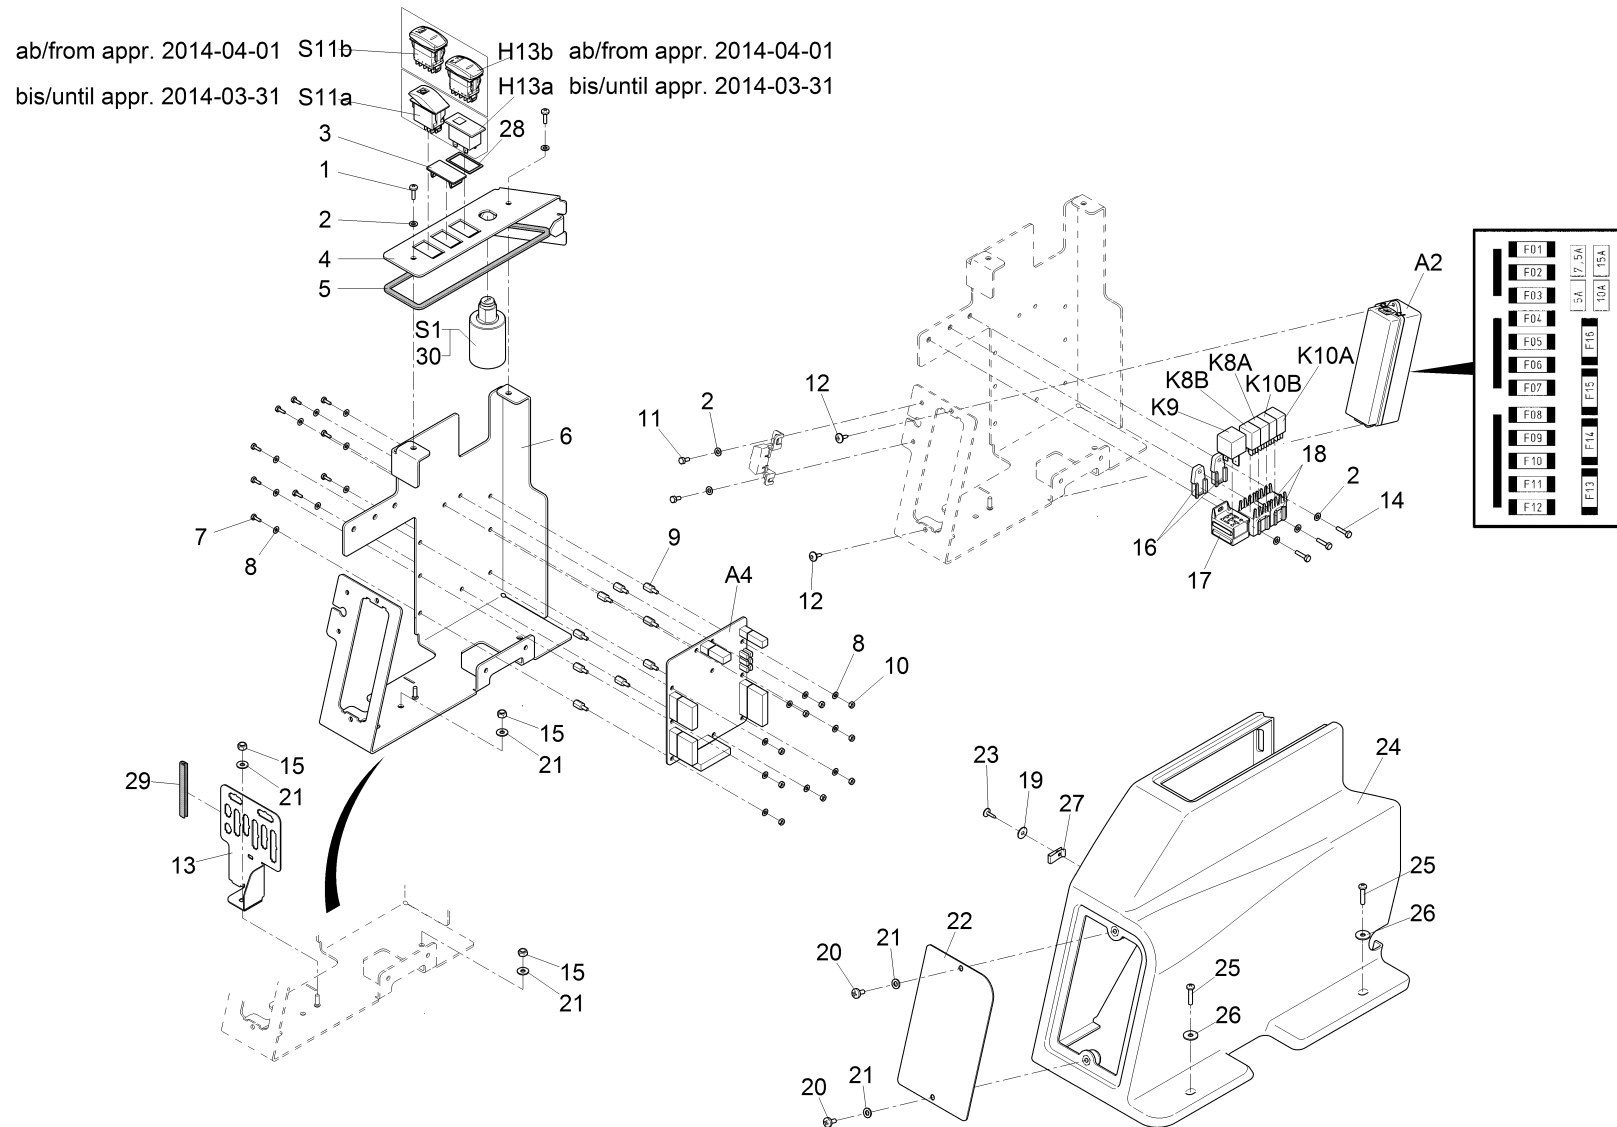

Seitenkonsole rechts, kpl / Side console R.H. / Consôle latéral à droite

Seitenkonsole rechts, kpl / Side console R.H. / Consôle latéral à droite

Pos.	Best. Nr. PN Ref.No.	Stc k. Qty. Qté.	Bezeichnung	Einh eit	Description	Unit Designation	Abmessungen Unité Measurement Mesurage	DIN / ISO	Bemerkungen Remarks Remarques
1	✓ 00053530	2	Linsenschraube	ST	Lens head screw	PC Lens head screw	PCE M5x16-4.8-H A2G	DIN 7985	
2	✓ 00053720	7	Scheibe	ST	Washer	PC Washer	PCE A5,3-140HV-St A2G	DIN 125	
3	✓ 01132930	1	Blindkappe	ST	Cap	PC Bonnet	PCE		
4	---	1	Ersatzteil auf Anfrage		Spare part on request	Pièce de rechange sur demande			90618927 Blech
5	✓ 01472670	1	Dichtung	ST	Gasket	PC Joint	PCE		
6	---	1	Ersatzteil auf Anfrage		Spare part on request	Pièce de rechange sur demande			96148218 Halter Elektrik vollst
7	✓ 00058580	9	6kt.Schraube	ST	Hex.bolt	PC Vis à 6 pans	PCE M4x10-8.8 A2G	DIN 933	
8	✓ 00053710	18	Scheibe	ST	Washer	PC Rondelle	PCE B4,3-140HV-St A2G	DIN 125	
9	✓ 00053680	9	Distanzbolzen	ST	Distance bolt	PC Boulon de distance	PCE		
10	✓ 00052810	9	6kt.Mutter	ST	Hex. Nut	PC Écrou à 6 pans	PCE M4-8 A2G	DIN 934	
11	✓ 00054680	2	6kt.Schraube	ST	Hex.bolt	PC Vis à 6 pans	PCE M5x10-8.8 A2G	DIN 933	
12	✓ 00904100	2	Blechschrabe	ST	Tapping screw	PC Vis de tôle	PCE ST4,8X16-F A2G	DIN 7981	
13	---	1	Ersatzteil auf Anfrage		Spare part on request	Pièce de rechange sur demande			90639279 Halter
14	✓ 00054410	3	6kt.Schraube	ST	Hex.bolt	PC Vis à 6 pans	PCE M5x16-8.8 A2G	DIN 933	
15	✓ 00051520	3	6kt.Mutter	ST	Hex. Nut	PC Écrou à 6 pans	PCE M6-6 A2G	DIN 985	
16	✓ 01271780	2	Halter Relaissockel	ST	Retainer	PC Support	PCE 2x5-pol.		
17	✓ 01018100	1	Steckhülsegehäuse	ST	Housing	PC Carter	PCE 9-polig		
18	✓ 01271830	2	Relaissockel	ST	Relay base	PC Support d' relais	PCE 2x5pol.		
19	✓ 00555520	1	Scheibe	ST	Washer	PC Rondelle	PCE 5,3-140HV-St A3G	DIN 9021	
20	✓ 00556950	2	Linsenschraube	ST	Fillister-head screw	PC Vis de lentille	PCE M6x12-4.8-H A2G	DIN 7985	
21	✓ 00053730	5	Scheibe	ST	Washer	PC Washer	PCE A6,4-140HV-St A2G	DIN 125	
22	✓ 01472680	1	Abdeckblech	ST	Cover plate	PC Tôle de protection	PCE		

Index: 97120208

309