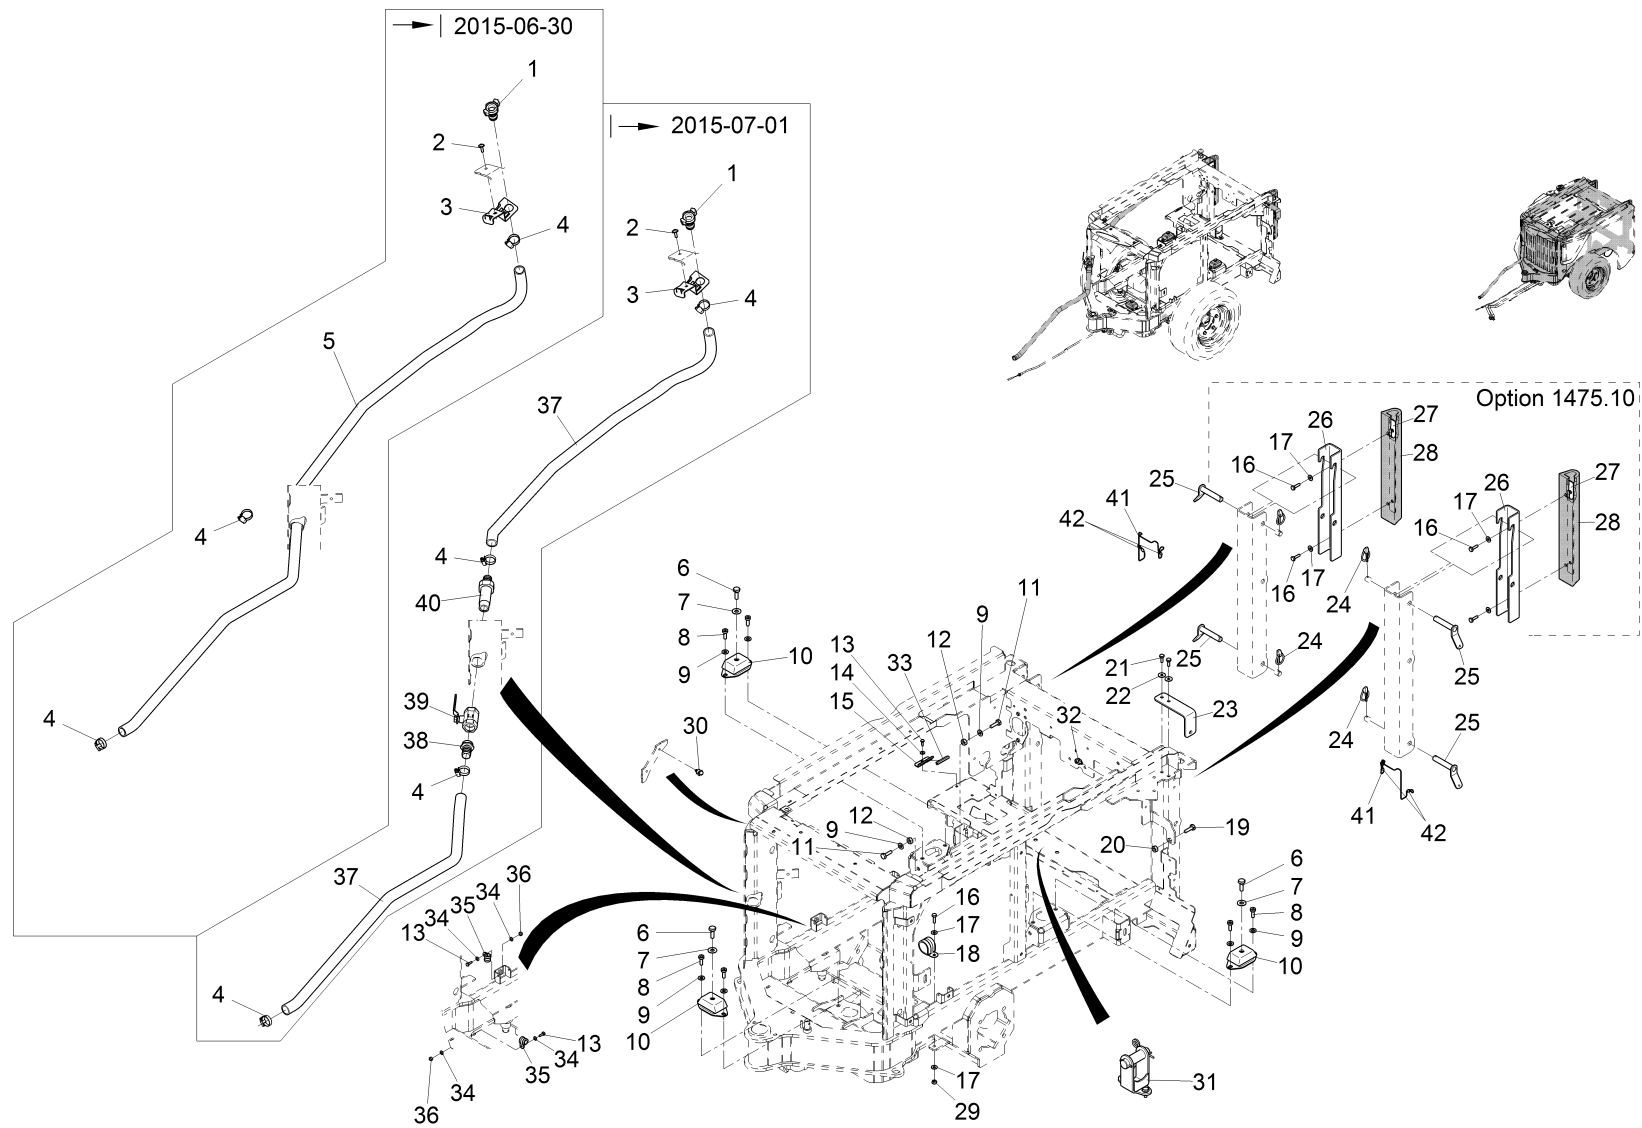

Basis Hinterwagen, Teil 2 / Basis rear car, part 2 / Châssis d'arrière, deuxième partie

Basis Hinterwagen, Teil 2 / Basis rear car, part 2 / Châssis d'arrière, deuxième partie

Pos.	Best. Nr. PN Ref.No.	Stc k. Qty. Qté.	Bezeichnung	Einh eit	Description	Unit Designation	Abmessungen Unité Measurement Mesurage	DIN / ISO	Bemerkungen Remarks Remarques
1	✓ 01163040	1	S-Schlauchstück	ST	Piece of hose-S	PC Pièce d' tuyau-S	PCE 1"		
2	✓ 01000670	1	Linsenflanschschr.m .l-6kt.	ST	Lens flange screw	PC Vis à tête bombée	PCE M8x20-10.9 A2G		
3	✓ 01494400	1	Halter, vollst.	ST	Retainer	PC Support	PCE		
4	✓ 01161690	4	Schlauchschele	ST	Clamp	PC Agrafe d' tuyau	PCE A-20-32x9-W3	DIN 3017	
5	✓ 01474620	2, 600	Spiralschlauch	M	Spiral coiled tube	M Tuyau spiralé	M ARMORVIN HNP-LW25		
6	✓ 00053200	3	6kt.Schraube	ST	Hex.bolt	PC Vis à 6 pans	PCE M12x30-8.8 A3G	DIN 933	
7	✓ 00875950	3	Sperrkantscheibe	ST	Washer	PC Rondelle	PCE SKM-12-dacromet.		
8	---	6	Ersatzteil auf Anfrage		Spare part on request	Pièce de rechange sur demande			11132230 Zyl.Schraube
9	✓ 00870090	4	Sperrkantscheibe	ST	Detent edged washer	PC Detent edged washer	PCE SKS-10-8.8 dac		
10	✓ 01470220	3	Motorlager Triflex	ST	Motor bearing	PC Palier de moteur	PCE 2-100 020 03 -		
11	✓ 00053160	2	6kt.Schraube	ST	Hexagon screw	PC Vis à 6 pans	PCE M10x30-8.8 A3G	DIN 933	
12	✓ 00053360	2	6kt.Mutter	ST	Hex. Nut	PC Écrou à 6 pans	PCE M10-8 A3G	DIN 934	
13	✓ 00053010	3	6kt.Schraube	ST	Hex.bolt	PC Vis à 6 pans	PCE M6x16-8.8 A2G	DIN 933	
14	✓ 00730940	1	Sperrkantscheibe	ST	Detent edged washer	PC Detent edged washer	PCE SKM-6-dacrometisiert		
15	✓ 01140410	1	Halter	ST	Retainer	PC	PCE		
16	✓ 00053100	5	6kt.Schraube	ST	Hexagon screw	PC Vis à 6 pans	PCE M8x25-8.8 A2G	DIN 933	
17	✓ 00740090	6	Sperrkantscheibe	ST	Detent edged washer	PC Detent edged washer	PCE SKM-8-8.8 dac		
18	---	1	Ersatzteil auf Anfrage		Spare part on request	Pièce de rechange sur demande			17529264 Rohrschele
19	✓ 00053110	2	6kt.Schraube	ST	Hexagon screw	PC Vis à 6 pans	PCE M8x30-8.8 A2G	DIN 933	
20	✓ 00053350	2	6kt.Mutter	ST	Hex. Nut	PC Écrou à 6 pans	PCE M8-8 A2G	DIN 934	
21	✓ 00053090	2	6kt.Schraube	ST	Hexagon screw	PC Vis à 6 pans	PCE M8x20-8.8 A2G	DIN 933	