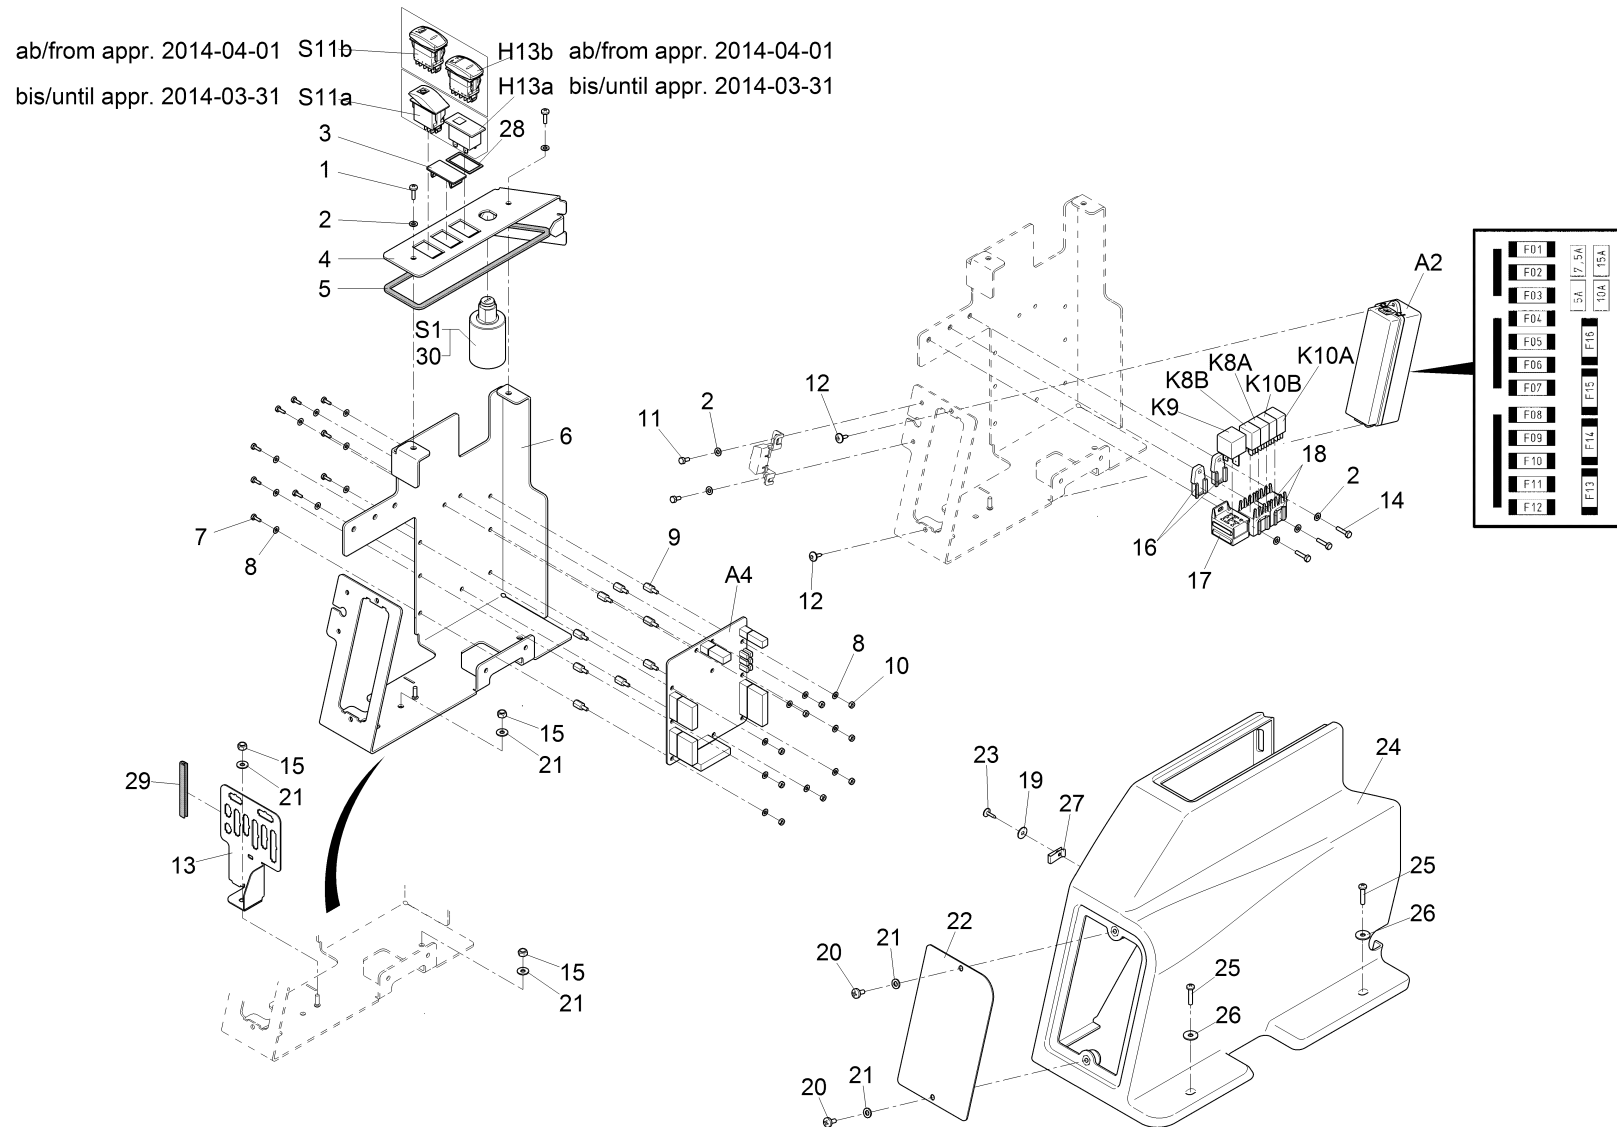

Seitenkonsole rechts, kpl / Side console R.H. / Consôle latéral à droite