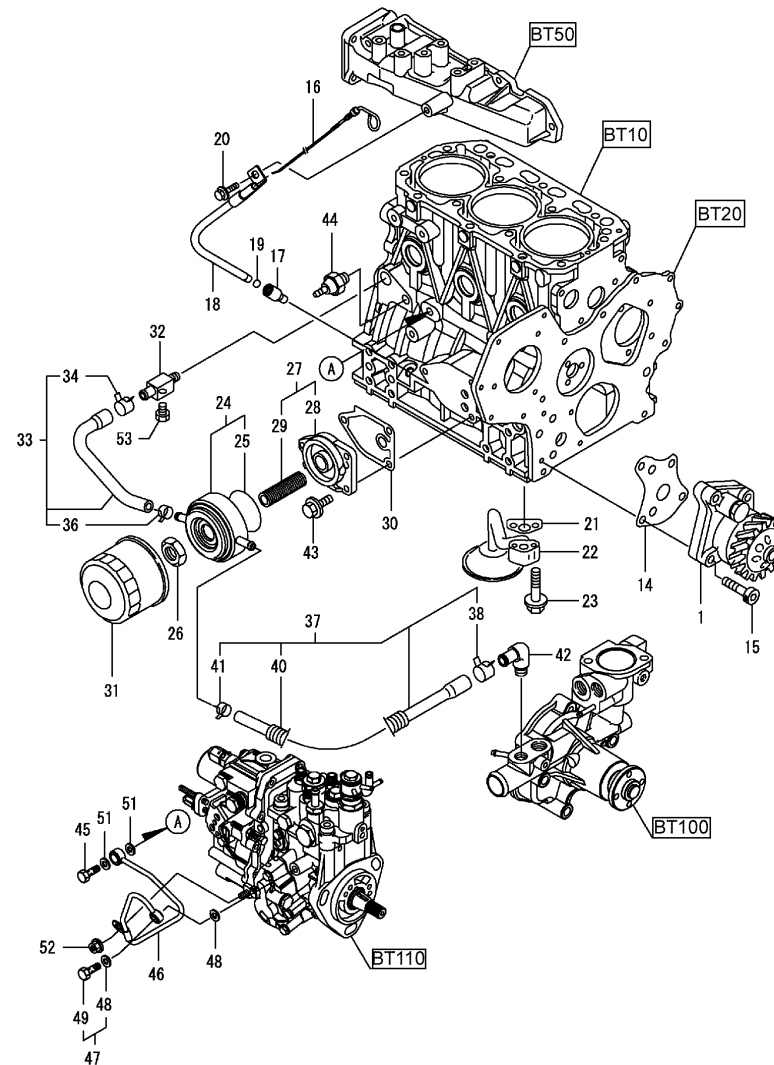

Schmierölsystem / Lub. oil system / Système de huile lubrifiante

Pos.	Best. Nr. PN Ref.No.	Stc k. Qty. Qté.	Bezeichnung	Einh eit	Description	Unit Designation	Abmessungen Unité Measurement Mesurage	DIN / ISO	Bemerkungen Remarks Remarques
1	✓ 01045100	1	Ölpumpe	ST	Oil pump	PC Pompe d' huile	PCE		
14	✓ 01045110	1	Dichtung	ST	Gasket	PC Joint	PCE		
15	---	4	Ersatzteil auf Anfrage		Spare part on request	Pièce de rechange sur demande			Schraube
16	✓ 01166070	1	Ölpeilstab	ST	Oil dip stick	PC Jauge d' huile	PCE		
17	✓ 01165970	1	Führung	ST	Guide	PC Guidage	PCE		
18	✓ 01165980	1	Führung	ST	Guide	PC Guidage	PCE		
19	✓ 01475160	1	Satz (10St.) O-Ringe	ST	Set (10pc.) O-rings	PC Kit (10pce.) Joint circulaire	PCE		
20	✓ 01181610	1	6kt.Schraube	ST	Hex. screw	PC Vis à 6 pans	PCE M8x16		
21	---	1	Ersatzteil auf Anfrage		Spare part on request	Pièce de rechange sur demande			Dichtung
22	---	1	Ersatzteil auf Anfrage		Spare part on request	Pièce de rechange sur demande			Rohr kpl.
23	---	2	Ersatzteil auf Anfrage		Spare part on request	Pièce de rechange sur demande			Schraube
24	✓ 01166040	1	Ölkühler	ST	Oil cooler	PC Radiateur d' huile	PCE		
25	---	1	Ersatzteil auf Anfrage		Spare part on request	Pièce de rechange sur demande			
26	---	1	Ersatzteil auf Anfrage		Spare part on request	Pièce de rechange sur demande			Mutter
27	---	1	Ersatzteil auf Anfrage		Spare part on request	Pièce de rechange sur demande			Halter kpl.
28	---	1	Ersatzteil auf Anfrage		Spare part on request	Pièce de rechange sur demande			Halter
29	---	1	Ersatzteil auf Anfrage		Spare part on request	Pièce de rechange sur demande			Gewindestift
30	---	1	Ersatzteil auf Anfrage		Spare part on request	Pièce de rechange sur demande			Dichtung
31	✓ 01140320	1	Ölfilter	ST	Oil filter	PC	PCE		

Index: 03012270BT90

435