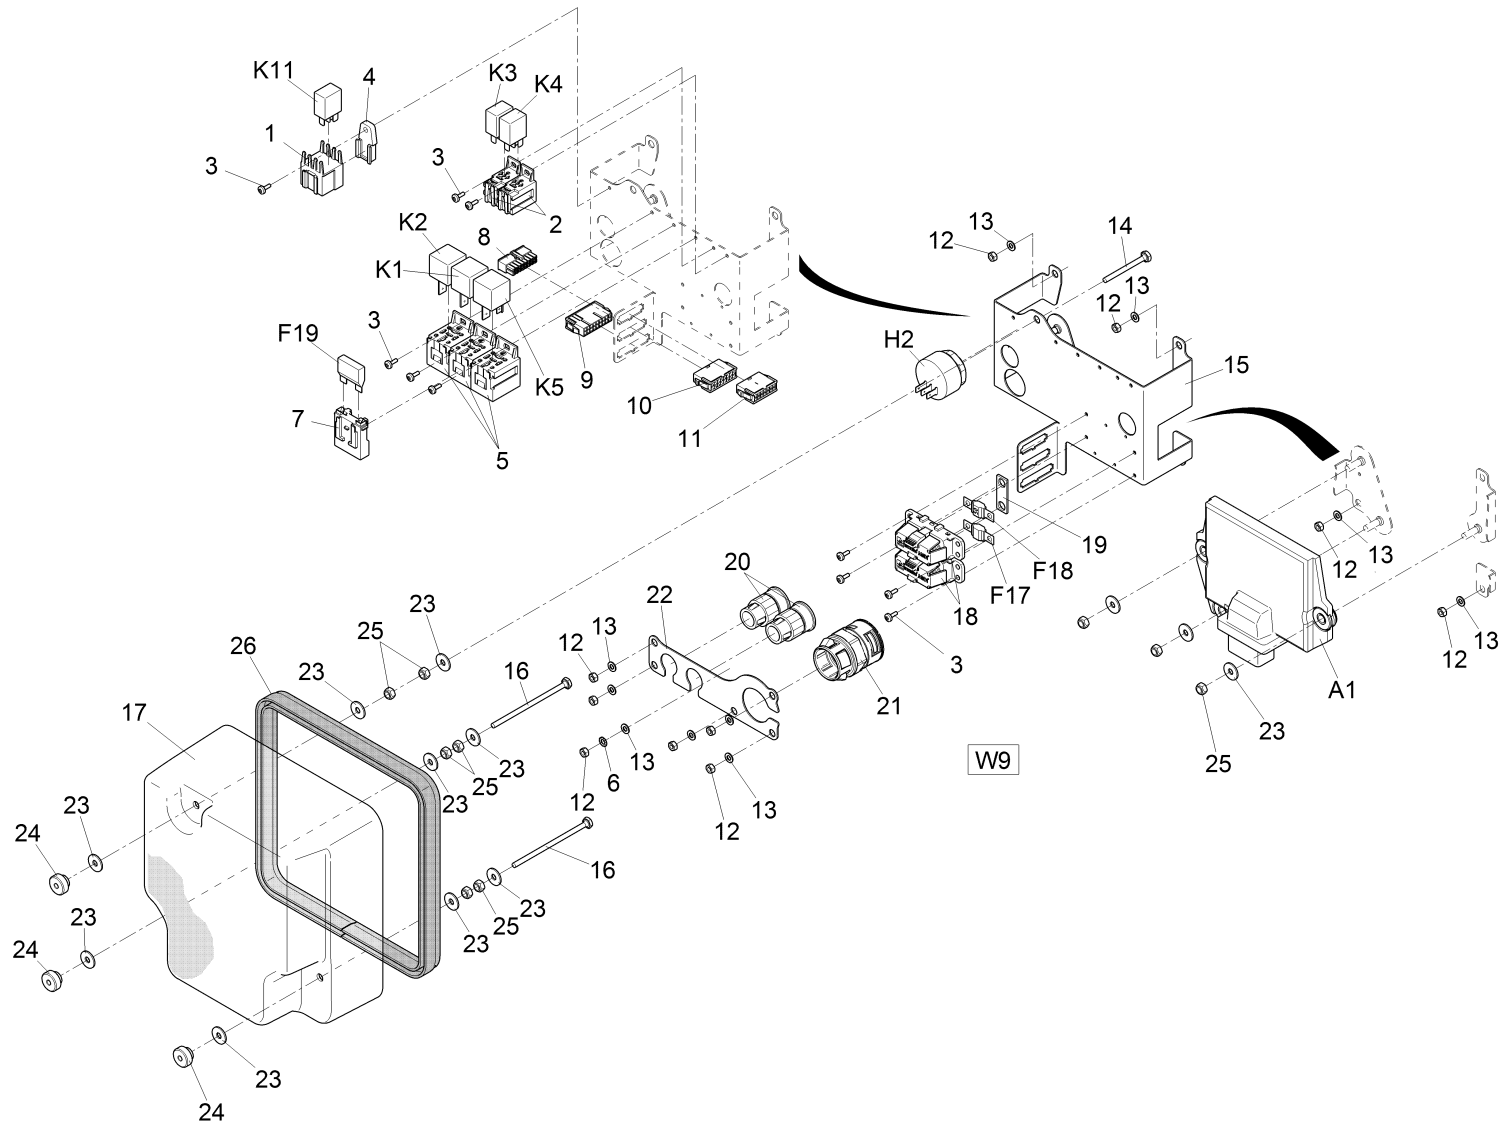

E-Kasten HW / Electro box rear car / Boîte électrique de véhicule arrière

E-Kasten HW / Electro box rear car / Boîte électrique de véhicule arrière

Pos.	Best. Nr. PN Ref.No.	Stk k. Qty. Qté.	Bezeichnung	Einh eit	Description	Unit Designation	Abmessungen Unité Measurement Mesurage	DIN / ISO	Bemerkungen Remarks Remarques
1	✓ 01271830	1	Relaissockel	ST	Relay base	PC Support d' relais	PCE 2x5pol.		
2	---	2	Ersatzteil auf Anfrage		Spare part on request	Pièce de rechange sur demande			19729990 Sockelgehäuse
3	✓ 01112160	9	Schraube	ST	Screw	PC Vis	PCE PE M4x10-St A2B	DIN 7500	
4	✓ 01271780	1	Halter Relaissockel	ST	Retainer	PC Support	PCE 2x5-pol.		
5	---	3	Ersatzteil auf Anfrage		Spare part on request	Pièce de rechange sur demande			19729982 Sockelgehäuse
6	✓ 00857150	1	Fächerscheibe	ST	Serrated lock washer	PC Rondelle à dents revauchantes	PCE A5,3 A2G	DIN 6798	
7	✓ 00878640	1	Sicherungshalter	ST	Fuse holder	PC Appui à fusible	PCE		
8	✓ 01171170	1	Steckverbindung	ST	Plug connection	PC Union	PCE 16-polig Mini-Fit		
9	---	1	Ersatzteil auf Anfrage		Spare part on request	Pièce de rechange sur demande			19730274 Stiftgehäuse, Inhalt von Pos. W9
10	✓ 01168120	1	ST-Gehäuse 16-pol Mini-Fit Jr.	ST	male-housing 16-pole Mini-Fit	PC Goupille de boîtier 16-pol Mini-Fit Jr.	PCE		
11	---	1	Ersatzteil auf Anfrage		Spare part on request	Pièce de rechange sur demande			19730266 Stiftgehäuse, Inhalt von Kabelbaum W5 (Sicherungskasten)
12	✓ 00051340	10	6kt.Mutter	ST	Hex. Nut	PC Écrou à 6 pans	PCE M5-6 A2G	DIN 985	
13	✓ 00053720	10	Scheibe	ST	Washer	PC Washer	PCE A5,3-140HV-St A2G	DIN 125	
14	✓ 01473900	1	6kt.Schraube	ST	Hexagon screw	PC Vis à 6 pans	PCE M6x55-8.8 A2G	DIN 933	
15	---	1	Ersatzteil auf Anfrage		Spare part on request	Pièce de rechange sur demande			96140306 Halteplatte, vollst
16	✓ 01473880	2	6kt.Schraube	ST	Hexagon screw	PC Vis à 6 pans	PCE M6x100-8.8 fIZn	ISO 4017	
17	✓ 01472440	1	Abdeckung E-Kasten HW	ST	Covering	PC Couverture	PCE		