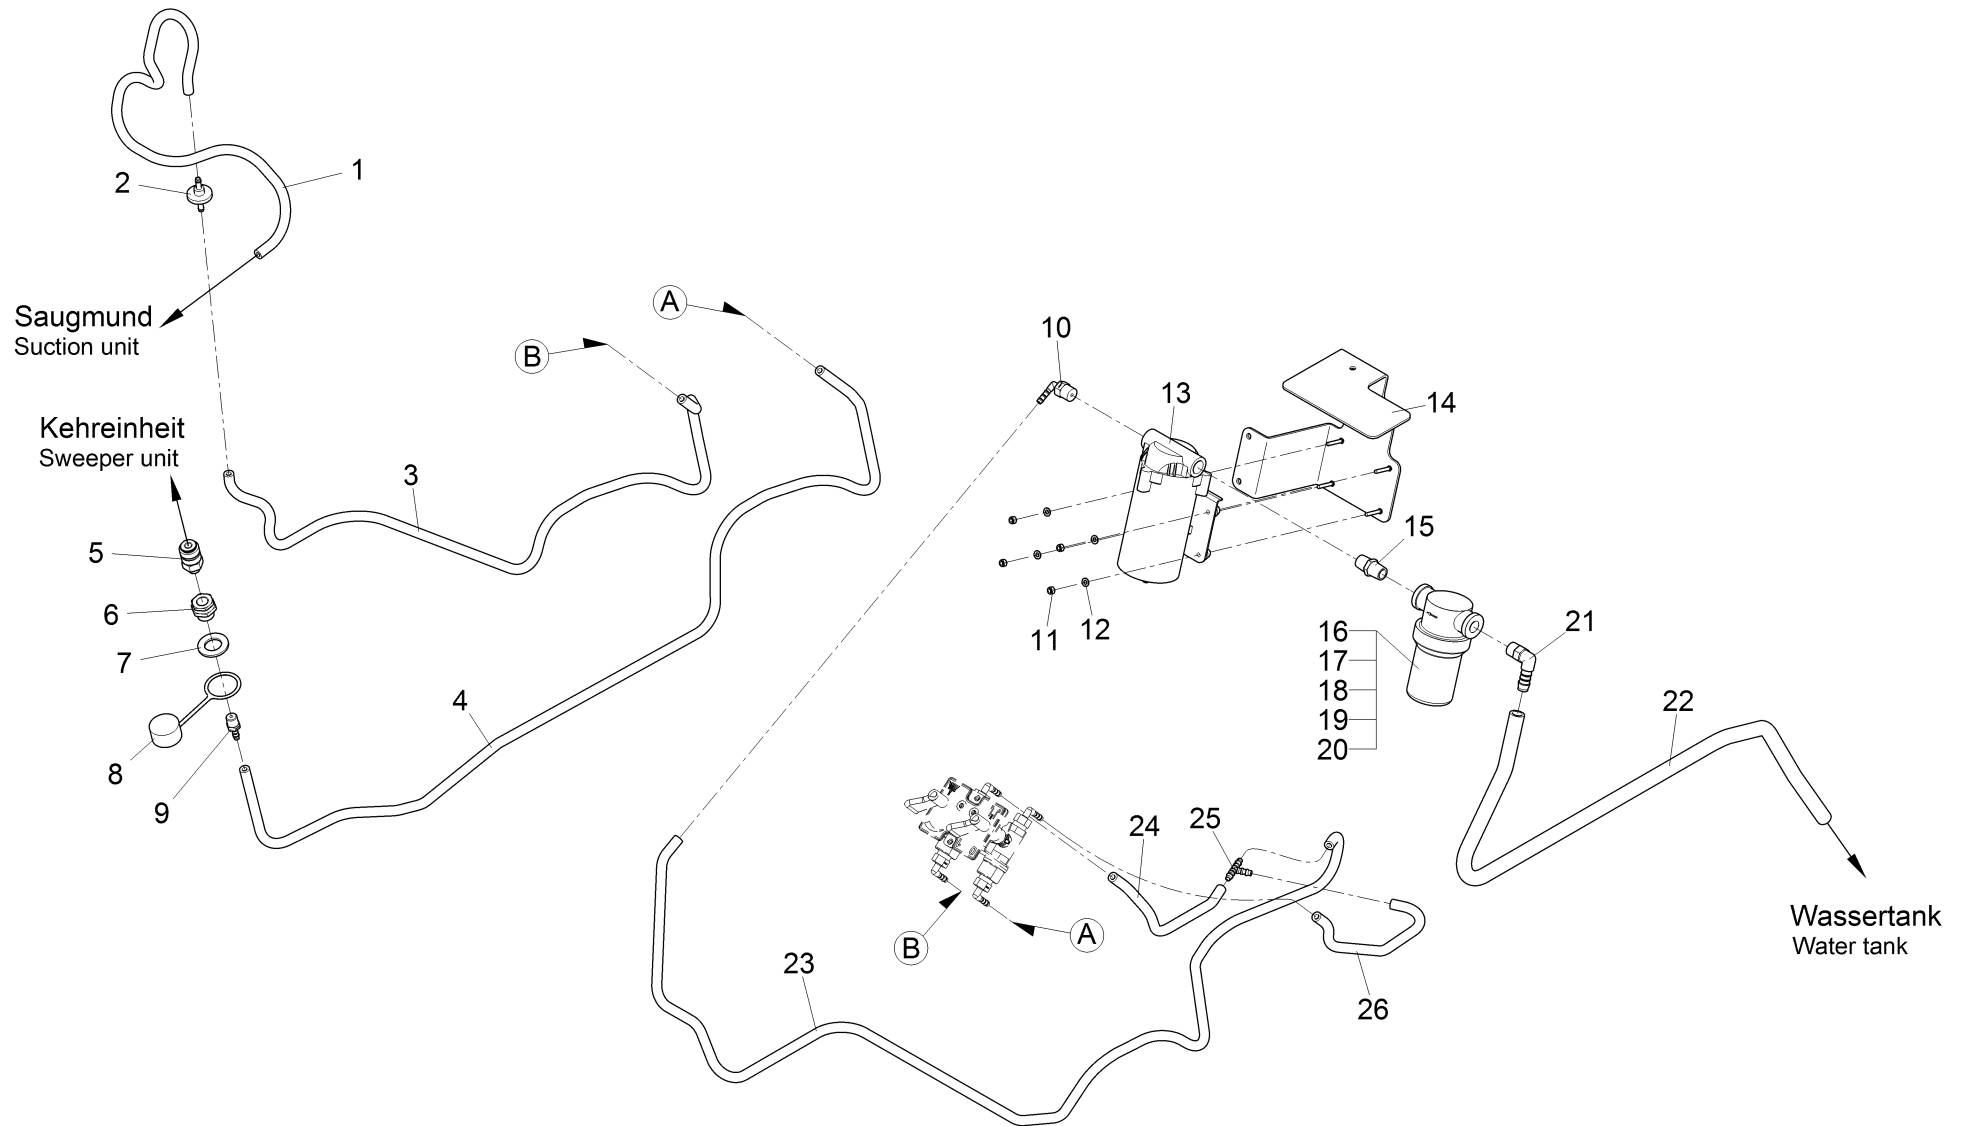

Index: 97120190

315

Seitenkonsole links, kpl / Side console L.H. / Consôle latéral à gauche

Seitenkonsole links, kpl / Side console L.H. / Consôle latéral à gauche

Pos.	Best. Nr. PN Ref.No.	Stc k. Qty. Qté.	Bezeichnung	Einh eit	Description	Unit Designation	Abmessungen Unité Measurement Mesurage	DIN / ISO	Bemerkungen Remarks Remarques
19	✓ 01077630	2	Sonderschraube	ST	Screw	PC Vis	PCE		
20	✓ 03007630	1	Dichtband	M	Sealing band	M Ruban isolant	M Elring N 12x0,1 Teflon weiss		
21	✓ 00904080	1	Verschluss-Stopfen	ST	Drain plug	PC Bouchon	PCE F19 SW		
22	✓ 01140080	1	Schnappmutter	ST	Snap screw	PC	PCE B8 4,2 HN12181		
23	✓ 01140070	1	Blechschaube	ST	Tapping screw	PC Vis de tôle	PCE 4,2x16-vz	DIN 7981	