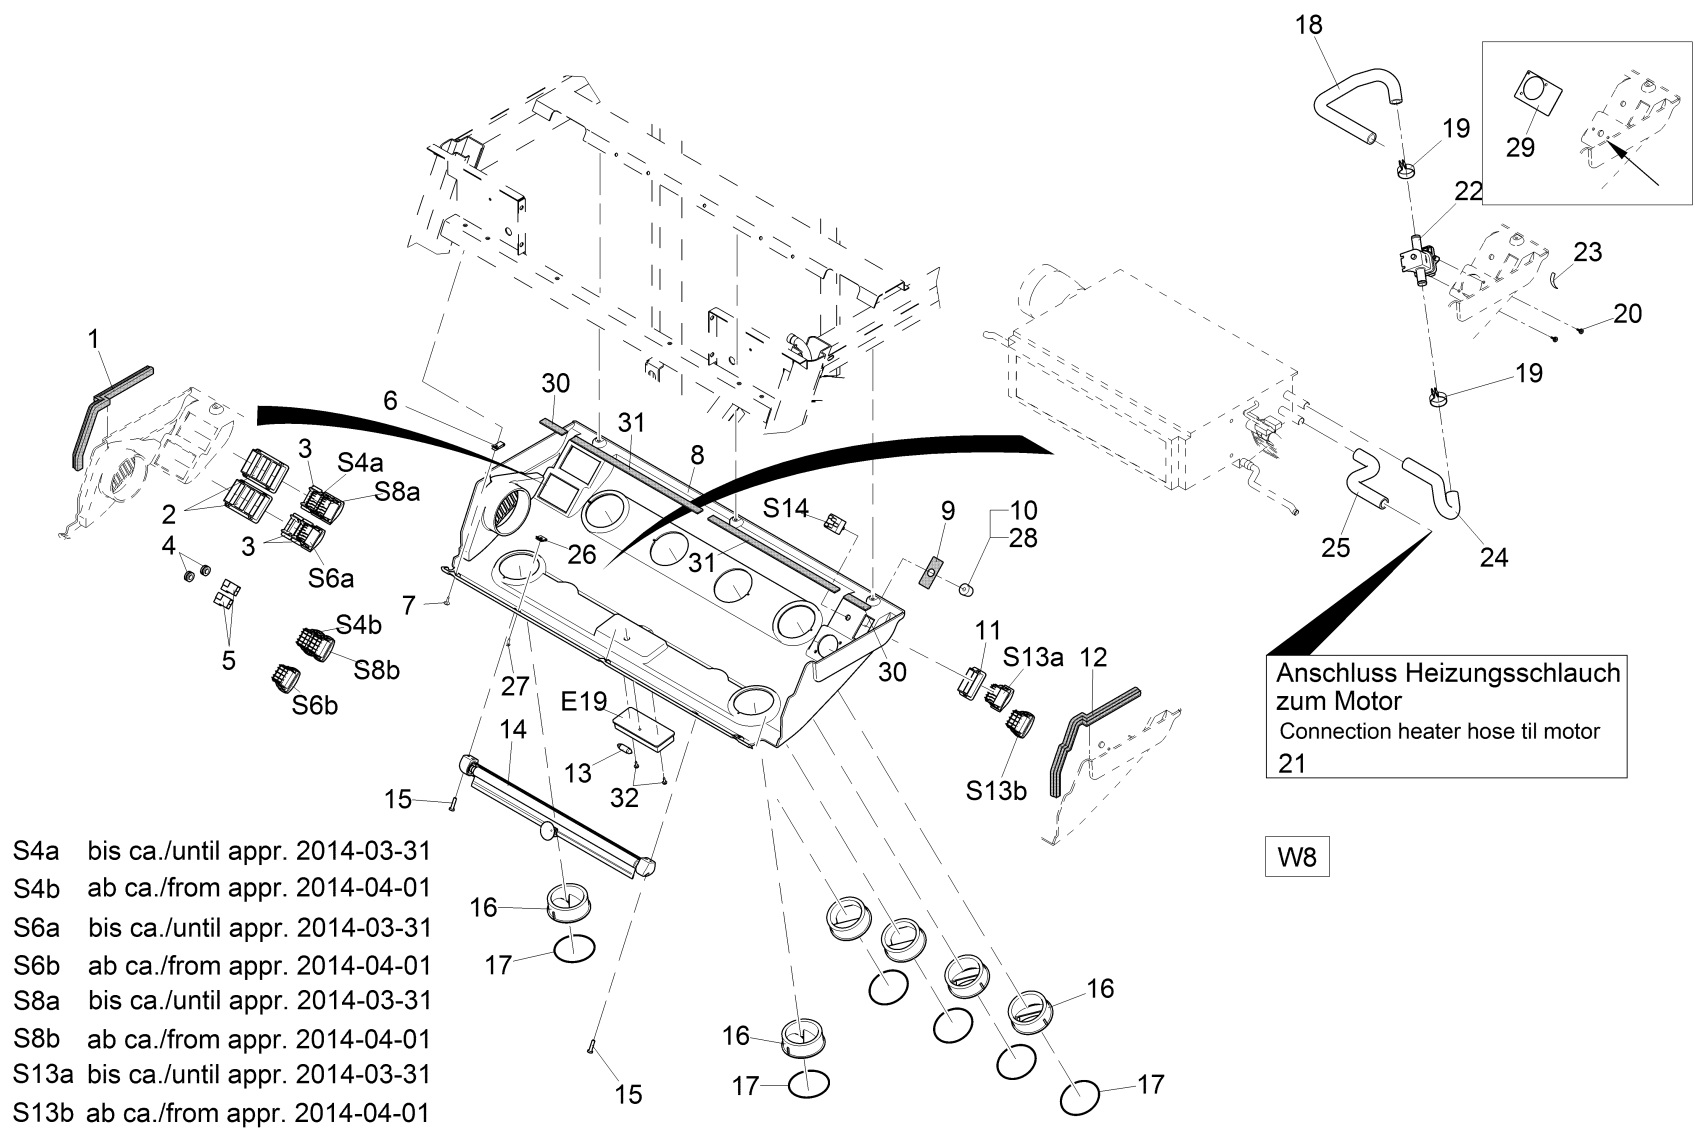

- S4a bis ca./until appr. 2014-03-31
- S4b ab ca./from appr. 2014-04-01
- S6a bis ca./until appr. 2014-03-31
- S6b ab ca./from appr. 2014-04-01
- S8a bis ca./until appr. 2014-03-31
- S8b ab ca./from appr. 2014-04-01
- S13a bis ca./until appr. 2014-03-31
- S13b ab ca./from appr. 2014-04-01

Innendach Comfort kpl / Inner roof Comfort / Toit à l'intérieur Comfort

Pos.	Best. Nr. PN Ref.No.	Stk k. Qty. Qté.	Bezeichnung	Einh eit	Description	Unit Designation	Abmessungen Unité Measurement Mesurage	DIN / ISO	Bemerkungen Remarks Remarques
1	✓ 00681570	0, 310	Kantenschutz	M	Edge protection	M Protection d'affilage	M		
2	✓ 01140590	2	Rahmen dreifach	ST	Frame triple	PC	PCE		
3	✓ 01132930	3	Blindkappe	ST	Cap	PC Bonnet	PCE		
4	✓ 00856240	2	Kabelmuffe	ST	Cable sleeve	PC Manchon du câble	PCE 470 0027		
5	---	2	Ersatzteil auf Anfrage		Spare part on request	Pièce de rechange sur demande			19729540 ST-Gehäuse
6	✓ 01140080	6	Schnappmutter	ST	Snap screw	PC	PCE B8 4,2 HN12181		
7	✓ 01140070	6	Blechschrabe	ST	Tapping screw	PC Vis de tôle	PCE 4,2x16-vz	DIN 7981	
8	✓ 03011890	1	Innendach geklebt	ST	Inside housetop	PC Toît interieur	PCE		
9	✓ 01141890	1	Aufkleber	ST	Decal	PC Autocollant	PCE		
10	✓ 01064400	1	Spannzangenknopf	ST	Clamping device	PC Bouton tournant	PCE 21/6		
11	✓ 01141910	1	Rahmen einzeln	ST	Frame	PC	PCE		
12	✓ 00681570	0, 335	Kantenschutz	M	Edge protection	M Protection d'affilage	M		
13	✓ 01141870	1	Glühlampe	ST	Bulb	PC Ampoule	PCE C5W 12V 5W	EN 60809	
14	✓ 01065160	1	Sonnenrollo	ST	Sun visor	PC Pare soleil	PCE		
15	✓ 01167250	2	Blechschrabe	ST	Tapping screw	PC Vis de tôle	PCE St4,2x22-C-ISR A2B	DIN7981	
16	✓ 01064330	6	Luftdüse	ST	Air nozzle	PC Bec	PCE		
17	✓ 01064340	6	O-Ring	ST	O-ring	PC Joint circulaire	PCE		
18	✓ 01169100	1	Schlauch Klimaanlage	ST	Hose	PC Tuyau	PCE		
19	✓ 00874590	2	Schlauchschele	ST	Hose clamp	PC Agrafe de tuyau	PCE A-16-25x 9-W1-2	DIN 3017	
20	✓ 01078860	2	EJOT-Delta-PT-Schraube	ST	Screw	PC Vis	PCE 4x14 verzinkt	DIN 7500	
21	✓ 01061590	3, 000	OLN-Schlauch	M	Hose	M Hose	M DN 4 (6x12)		

Index: 97122832

243