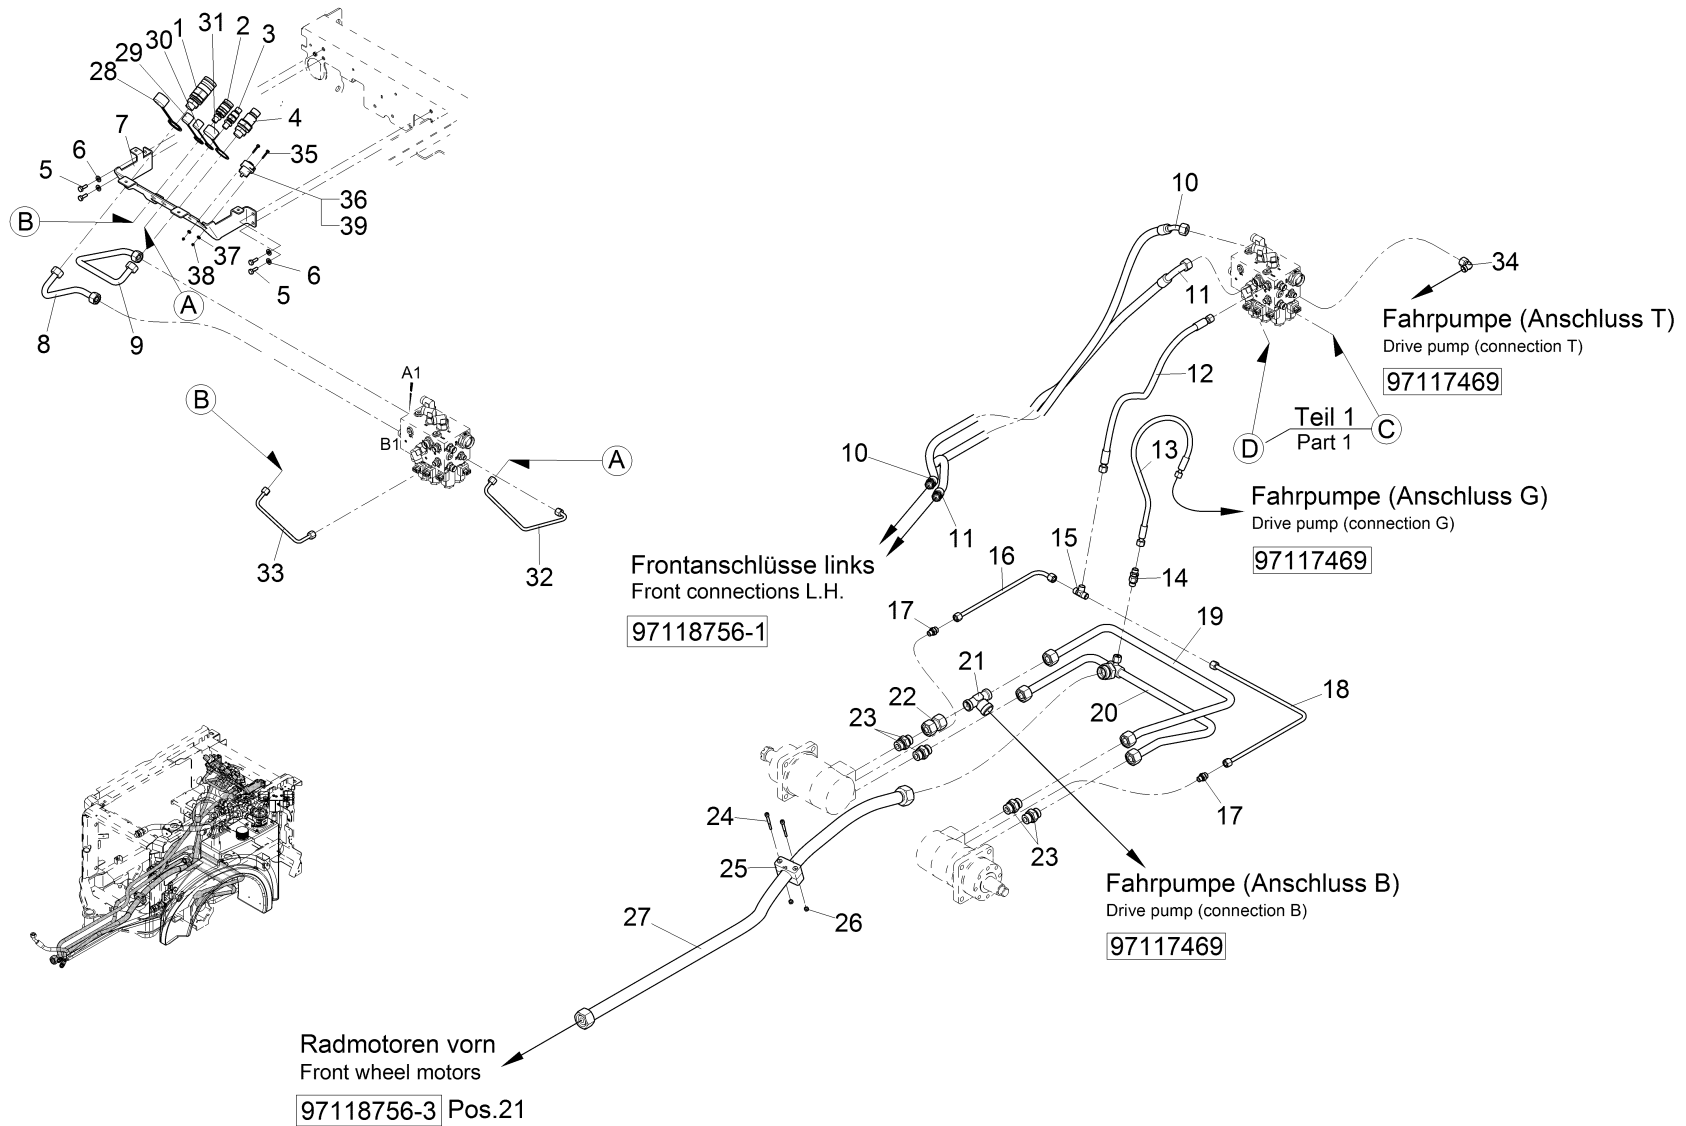

Hydraulik Hinterwagen, Teil 2 / Hydraulics rear vehicle, part 2 / Hydraulique vehiculé arrière, deuxième partie

Hydraulik Hinterwagen, Teil 2 / Hydraulics rear vehicle, part 2 / Hydraulique véhiculé arrière, deuxième partie

Pos.	Best. Nr. PN Ref.No.	Stk k. Qty. Qté.	Bezeichnung	Einh eit	Description	Unit Designation	Abmessungen Unité Measurement Mesurage	DIN / ISO	Bemerkungen Remarks Remarques
22	✓ 01472110	1	ger.Verschraubung	ST	Straight screw connection	PC Embout rectiligne	PCE S20 A3G		
23	✓ 01142170	4	Gerade Verschraubung	ST	Straight screw connection	PC Embout rectiligne	PCE S20-G3/4 A-A3G		
24	✓ 01271540	2	Zyl.Schraube	ST	Socket head screw	PC Vis cylindrique	PCE M6x60-8.8 A2G	ISO 4762	
25	---	1	Ersatzteil auf Anfrage		Spare part on request	Pièce de rechange sur demande			17516402 Klemmhälftenpaar
26	✓ 00051520	2	6kt.Mutter	ST	Hex. Nut	PC Écrou à 6 pans	PCE M6-6 A2G	DIN 985	
27	✓ 01470460	1	Schlauchleitung	ST	Hose line	PC Ligne de tuyaus	PCE R15 19 PP-1380	DIN 20066	
28	✓ 01142310	1	Staubkappe rot	ST	Dust cap	PC	PCE 1034 M		
29	✓ 01142330	1	Staubkappe rot	ST	Dust cap	PC	PCE 1014 M		
30	✓ 01142340	1	Staubkappe rot	ST	Dust cap red	PC Capouchon anti-poussiere rouge	PCE 1014 S		
31	✓ 01142300	1	Staubkappe rot	ST	Dust cap	PC	PCE 1034 S		
32	✓ 03013100	1	Hydraulikrohr	ST	Hydraulic pipe	PC Tube hydraulique	PCE		
33	✓ 03013580	1	Hydraulikrohr	ST	Hydraulic pipe	PC Tube hydraulique	PCE		
34	✓ 00109150	1	Einstell W-Verschraubung	ST	Adjustment angle screw connection	PC Embout angulaire réglable	PCE L12 A3G		
35	✓ 00955220	2	Linsenschraube	ST	Fillister-head screw	PC Vis de lentille	PCE M3x20-4.8-H A2G	DIN 7985	
36	✓ 01165080	1	Gerätedose	ST	Socket	PC Prise de courant	PCE 7-pol.		Inhalt von Kabelbaum W7
37	✓ 00553740	2	Scheibe	ST	Washer	PC Rondelle	PCE A3,2-140HV-St A2G	DIN 125	
38	✓ 00022200	2	6kt.Mutter	ST	Hex. Nut	PC Écrou à 6 pans	PCE M3-6 A2G	DIN 985	
39	✓ 01169000	7	Buchsenkontakt	ST	Socket contact	PC Contact de douille	PCE d1,6 (0,5-1,5)