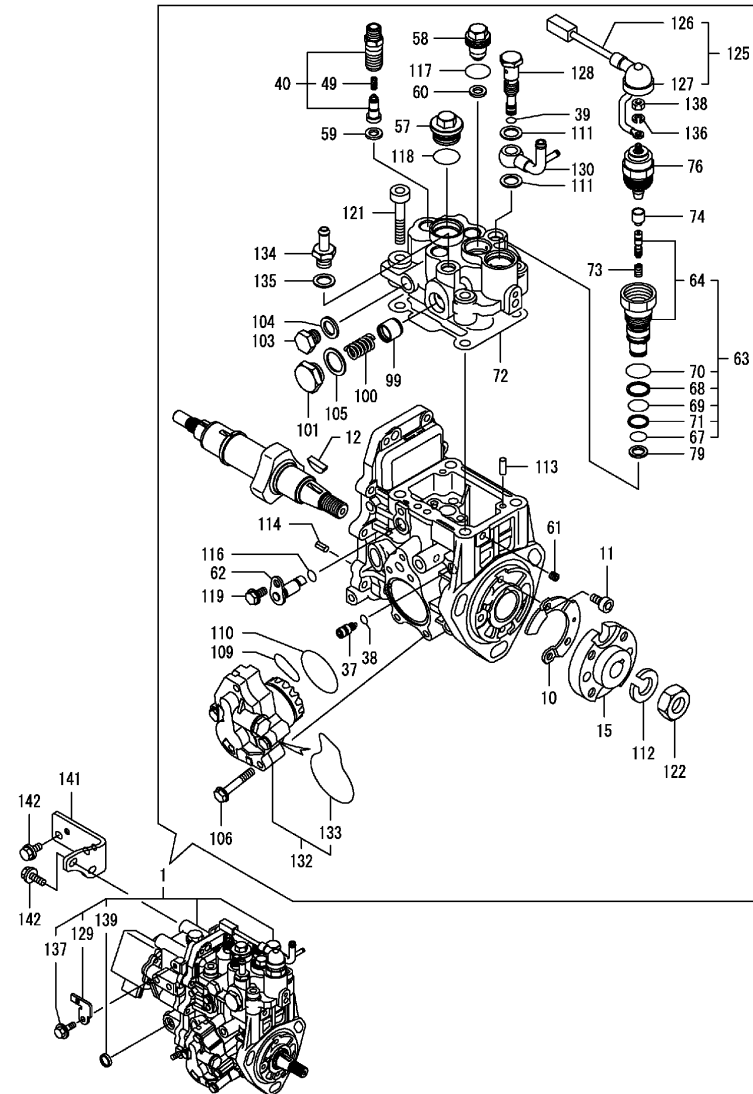

Einspritzpumpe / Fuel injection pump / Pompe à injection

Einspritzpumpe / Fuel injection pump / Pompe à injection

Pos.	Best. Nr. PN Ref.No.	Stc k. Qty. Qté.	Bezeichnung	Einh eit	Description	Unit Designation	Abmessungen Unité Measurement Mesurage	DIN / ISO	Bemerkungen Remarks Remarques
1	---	1	Ersatzteil auf Anfrage		Spare part on request	Pièce de rechange sur demande			Einspritzpumpe kpl.
129	---	1	Ersatzteil auf Anfrage		Spare part on request	Pièce de rechange sur demande			Halter
137	---	1	Ersatzteil auf Anfrage		Spare part on request	Pièce de rechange sur demande			Schraube
139	---	1	Ersatzteil auf Anfrage		Spare part on request	Pièce de rechange sur demande			Stopfen
141	---	1	Ersatzteil auf Anfrage		Spare part on request	Pièce de rechange sur demande			Halter
142	✓ 01181610	4	6kt.Schraube	ST	Hex. screw	PC Vis à 6 pans	PCE M8x16