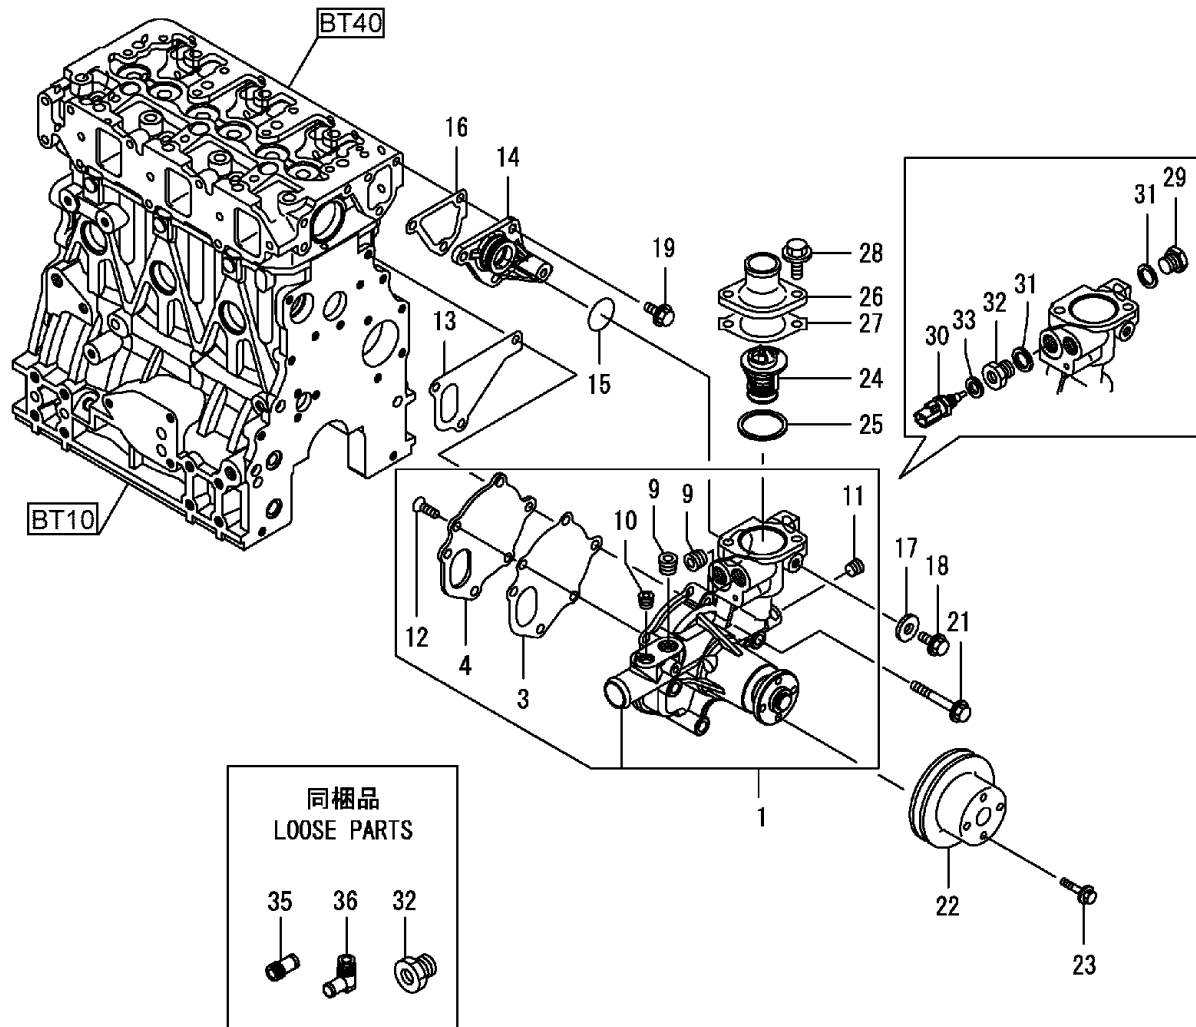

Kühlwassersystem / Cooling water system / Système d'eau de refroidissement

Kühlwassersystem / Cooling water system / Système d'eau de refroidissement

Pos.	Best. Nr. PN Ref.No.	Stc k. Qty. Qté.	Bezeichnung	Einh eit	Description	Unit Designation	Abmessungen Unité Measurement Mesurage	DIN / ISO	Bemerkungen Remarks Remarques
27	✓ 01144230	1	Dichtung	ST	Gasket	PC Joint	PCE		
28	---	2	Ersatzteil auf Anfrage		Spare part on request		Pièce de rechange sur demande		Schraube
29	---	1	Ersatzteil auf Anfrage		Spare part on request		Pièce de rechange sur demande		Stopfen
30	✓ 01470550	1	Temperaturgeber	ST	Temperature sensor	PC Capteur de temperature	PCE		
31	✓ 01144270	2	Dichtung	ST	Gasket	PC Joint	PCE		
32	✓ 01470560	2	Einschraubstutzen	ST	Screwed socket	PC Embout rectiligne	PCE		
33	✓ 01185780	1	Dichtungsring	ST	Sealing ring	PC Joint circulaire	PCE 12		
35	✓ 01470630	1	Reduziernippel	ST	Reducing bush	PC Raccord de reduction	PCE		
36	✓ 01470620	1	Winkelstutzen	ST	Angle socket	PC Raccord en équerre	PCE