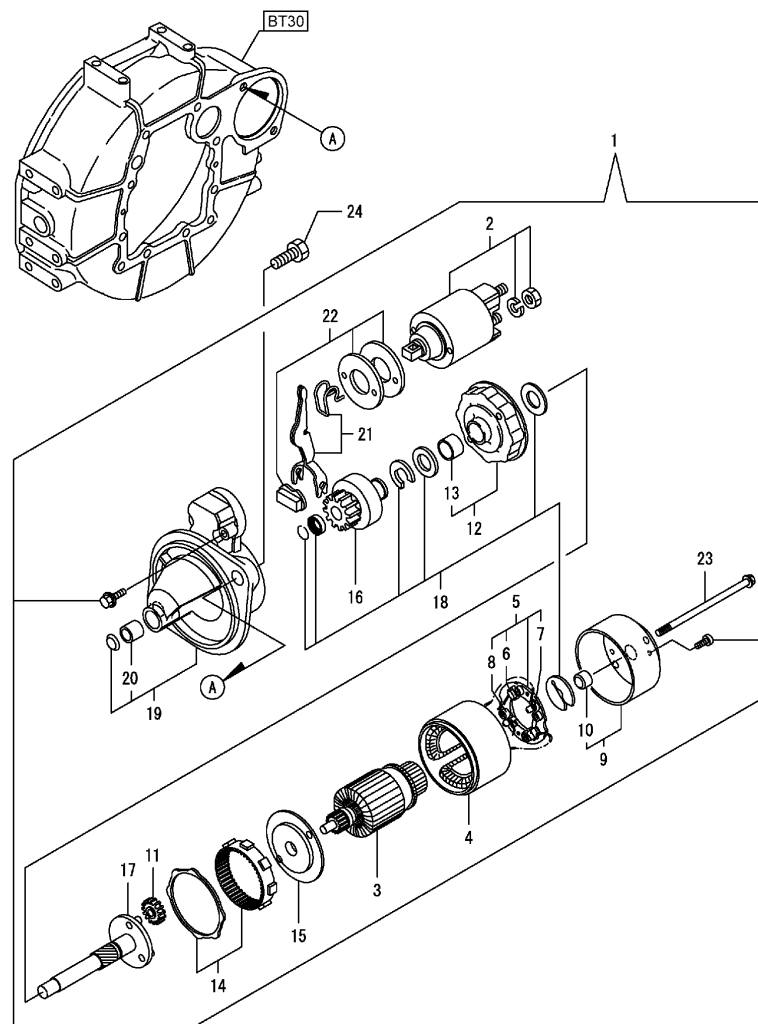

Anlasser / Starting motor / Demarreur

Anlasser / Starting motor / Demarreur

Pos.	Best. Nr. PN Ref.No.	Stc k. Qty. Qté.	Bezeichnung	Einh eit	Description	Unit Designation	Abmessungen Unité Measurement Mesurage	DIN / ISO	Bemerkungen Remarks Remarques
1	✓ 01470590	1	Anlasser	ST	Starter	PC Demarreur	PCE		
24	---	2	Ersatzteil auf Anfrage		Spare part on request	Pièce de rechange sur demande			Schraube