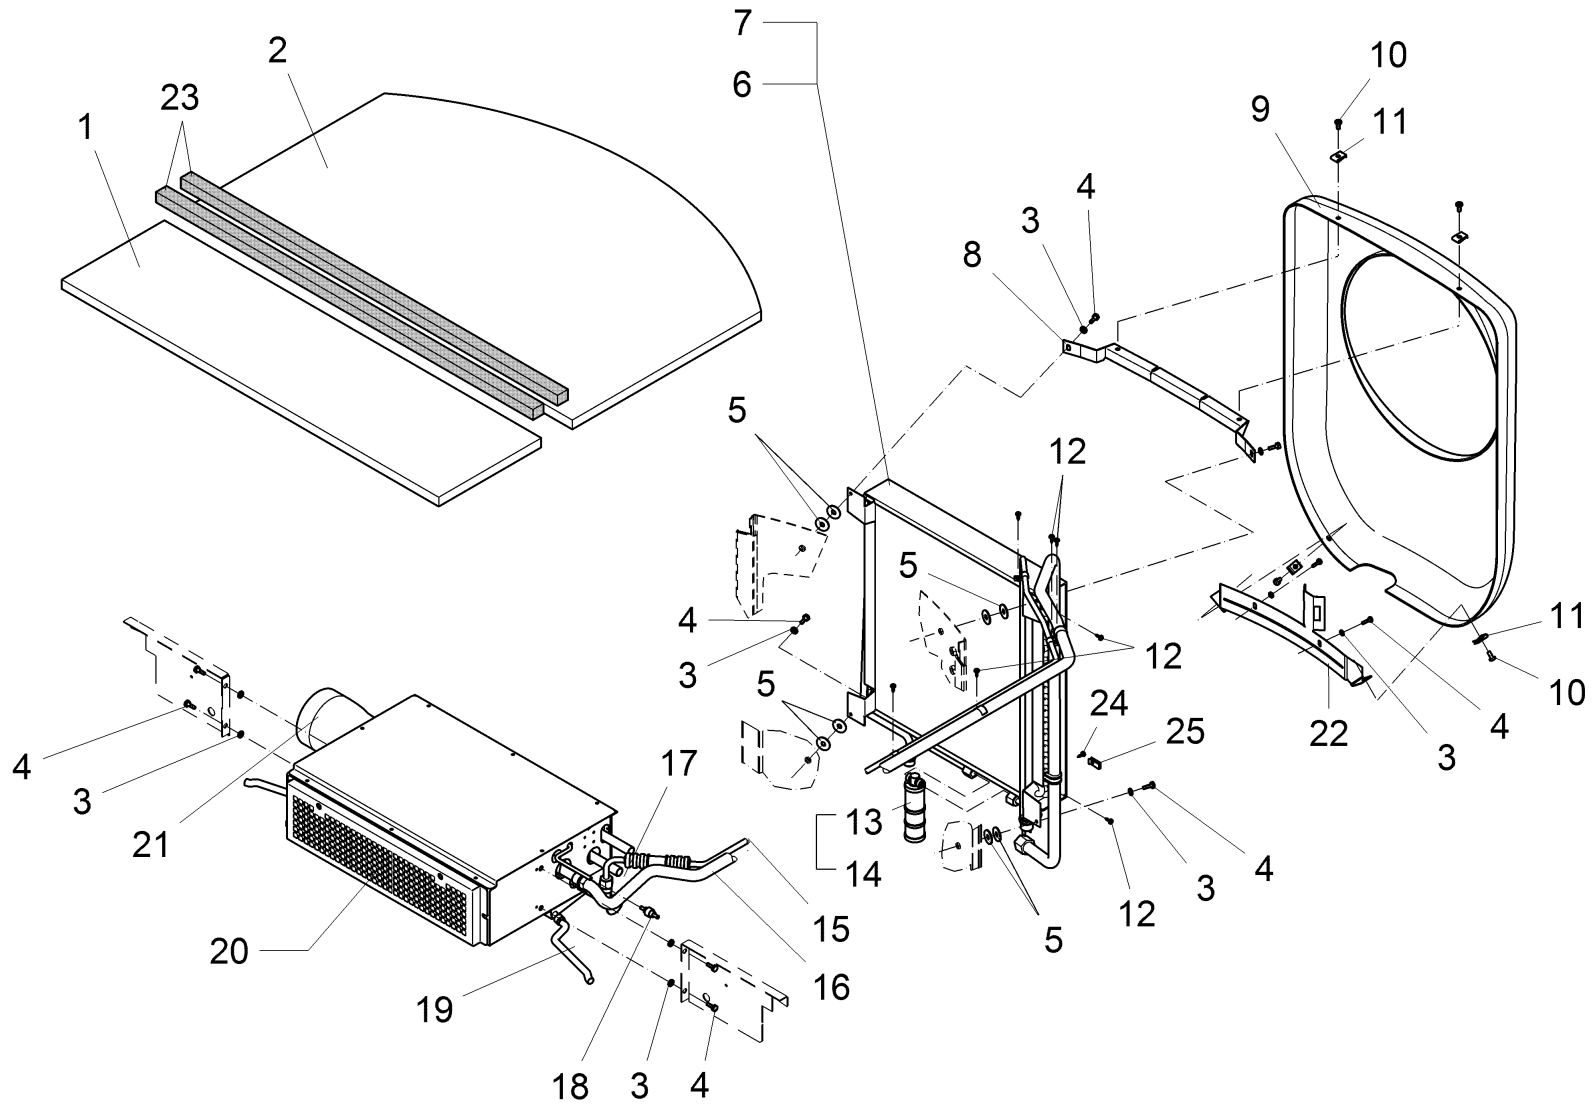

Klimaanlage kpl. / Air condition / Climatiseur

Pos.	Best. Nr. PN Ref.No.	Stk. k. Qty. Qté.	Bezeichnung	Einh. eit	Description	Unit Designation	Abmessungen Unité Measurement Mesurage	DIN / ISO	Bemerkungen Remarks Remarques
22	✓ 03005530	1	Träger unten	ST	carrier	PC	PCE		
23	✓ 01031010	0, 950	Moosgummi selbstklebend	M	Foam rubber self sticking	M Lisiere de etancheite	M 20x12 sw		
24	✓ 00157110	2	Blechschraube	ST	Tapping screw	PC Vis de tôle	PCE ST4,2x13-C A2G	DIN 7981	
25	✓ 01140080	2	Schnappmutter	ST	Snap screw	PC	PCE B8 4,2 HN12181