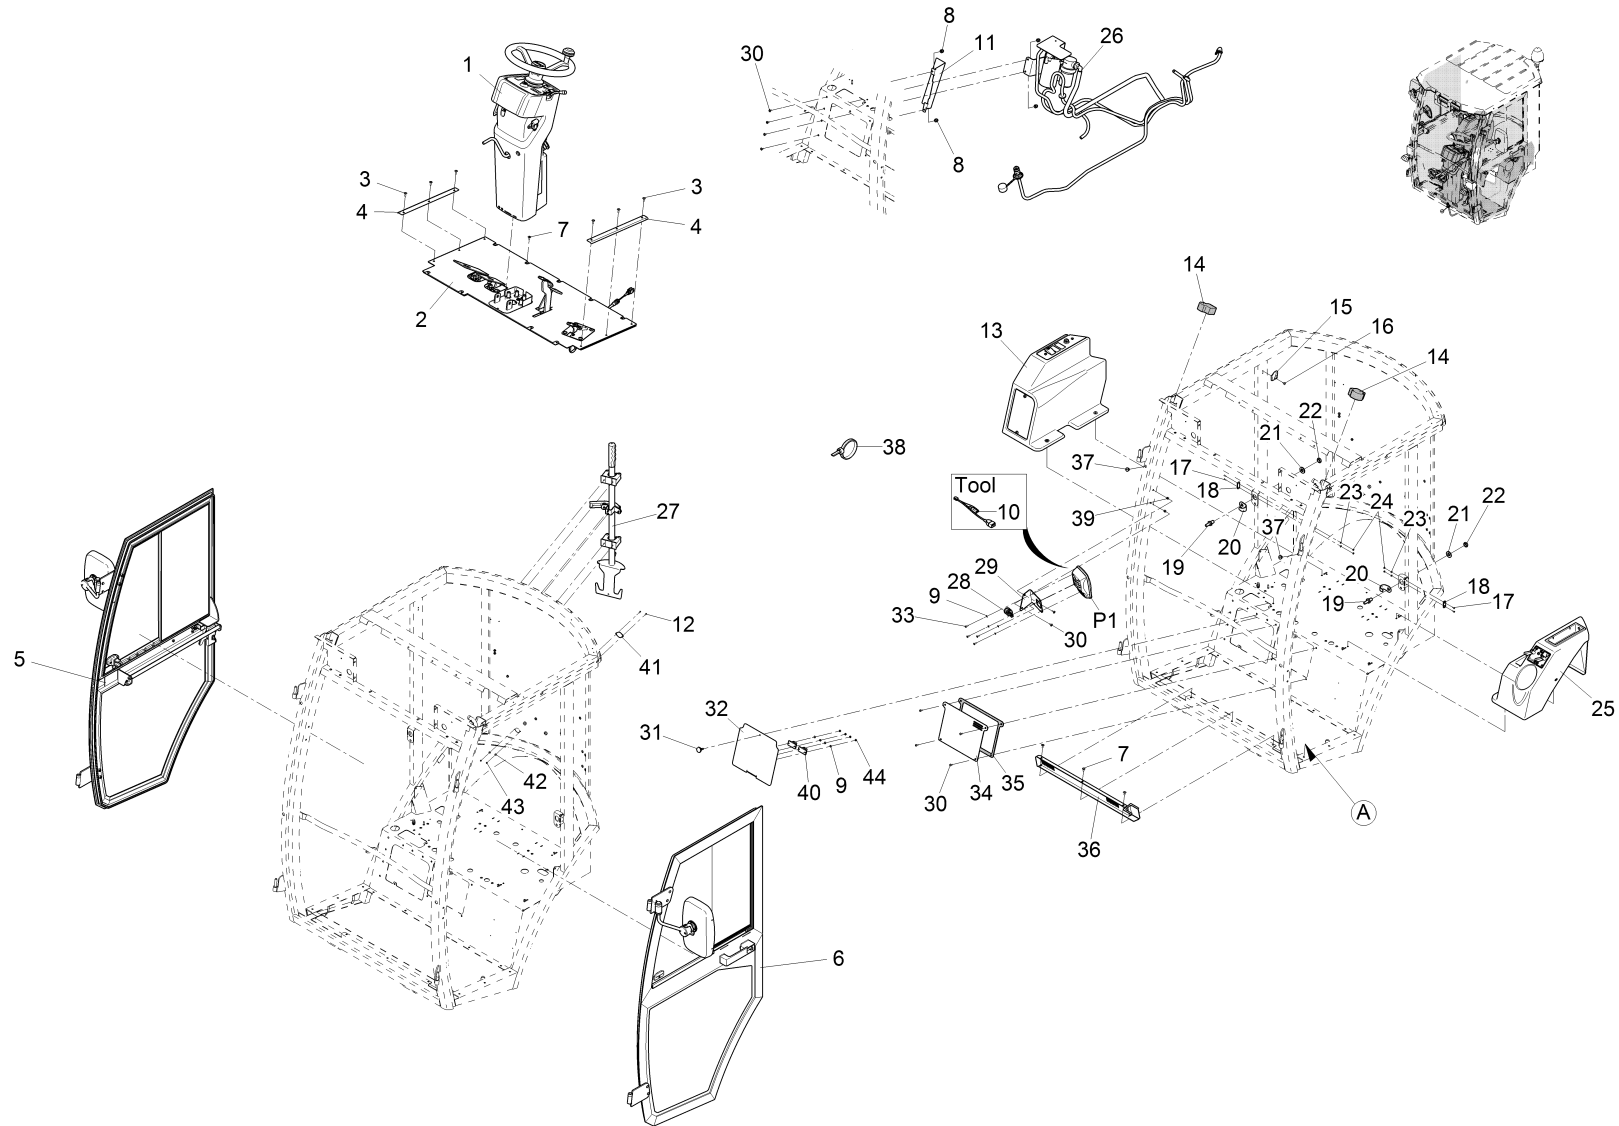

Standardkabine, Teil 2 / Standard cabine, part 2 / Cabine Standard, deuxième partie

Standardkabine, Teil 2 / Standard cabine, part 2 / Cabine Standard, deuxième partie

Pos.	Best. Nr. PN Ref.No.	Stk. k. Qty. Qté.	Bezeichnung	Einh. eit	Description	Unit Designation	Abmessungen Unité Measurement Mesurage	DIN / ISO	Bemerkungen Remarks Remarques
1		1	Lenkkonsole kpl		Steering column	Colonne de direction		Seite/Page 270	
2			Bodenblech kpl.		Floor plate	Plaque de sol		Seite/Page 280	
3	✓ 01017640	6	Linsenflanschschraube	ST	Lens flange screw	PC Vis à tête bombée	PCE 6kt.M6x16-A2		
4	✓ 01161940	2	Leiste	ST	Strip	PC Bord	PCE		
5	✓ 01145290	1	Tür rechts	ST	Door R.H.	PC Porte à droite	PCE	Seite/Page 300	
6	✓ 01145280	1	Tür links	ST	Door L.H.	PC Porte à gauche	PCE	Seite/Page 304	
7	✓ 01000850	12	Linsenflanschschraube	ST	Lens flange screw	PC Vis à tête bombée	PCE 6kt.M6x12-10.9 A2G		
8	✓ 00525910	4	Schutzkappe	ST	Lens cap	PC Capot de protection	PCE 1000/1069 SW		
9	✓ 00053720	8	Scheibe	ST	Washer	PC Washer	PCE A5,3-140HV-St A2G	DIN 125	
10	✓ 00009750	1	USB-Adapterkabel	ST	USB-adapter cable	PC Câble d' adaption USB	PCE		zum Flashen der Multifunktions-Anzeigen von CM 600 und CM 1600
11	---	1	Ersatzteil auf Anfrage		Spare part on request	Pièce de rechange sur demande			96141783 Spritzschutz vollst
12	✓ 00535780	2	Linsenschraube	ST	Fillister-head screw	PC Vis de lentille	PCE M3x10-4.8-H A2G	DIN 7985	
13			Seitenkonsole rechts, kpl		Side console R.H.	Consôle latéral à droite		Seite/Page 308	
14	✓ 01142700	2	Pfropf	ST	Plug	PC	PCE		
15	✓ 01142510	1	Kleiderhaken	ST	Coat hook	PC	PCE		
16	✓ 00053960	1	Blechschaube	ST	Tapping screw	PC Vis de tôle	PCE ST5,5x13-F A2G	DIN 7981	
17	✓ 00131430	4	Senkschraube	ST	Countersunk screw	PC Vis à tête fraisée	PCE M4x12-4.8-H A2G	DIN 965	
18	✓ 01166170	2	Puffer	ST	Buffer	PC Amortisseur	PCE		
19	✓ 01165550	2	Schließbolzen	ST	Cotter pin	PC Bouton d' fermeture	PCE		
20	✓ 01165770	2	Abweisbügel	ST	Deflector bow	PC Étrier de rejet	PCE