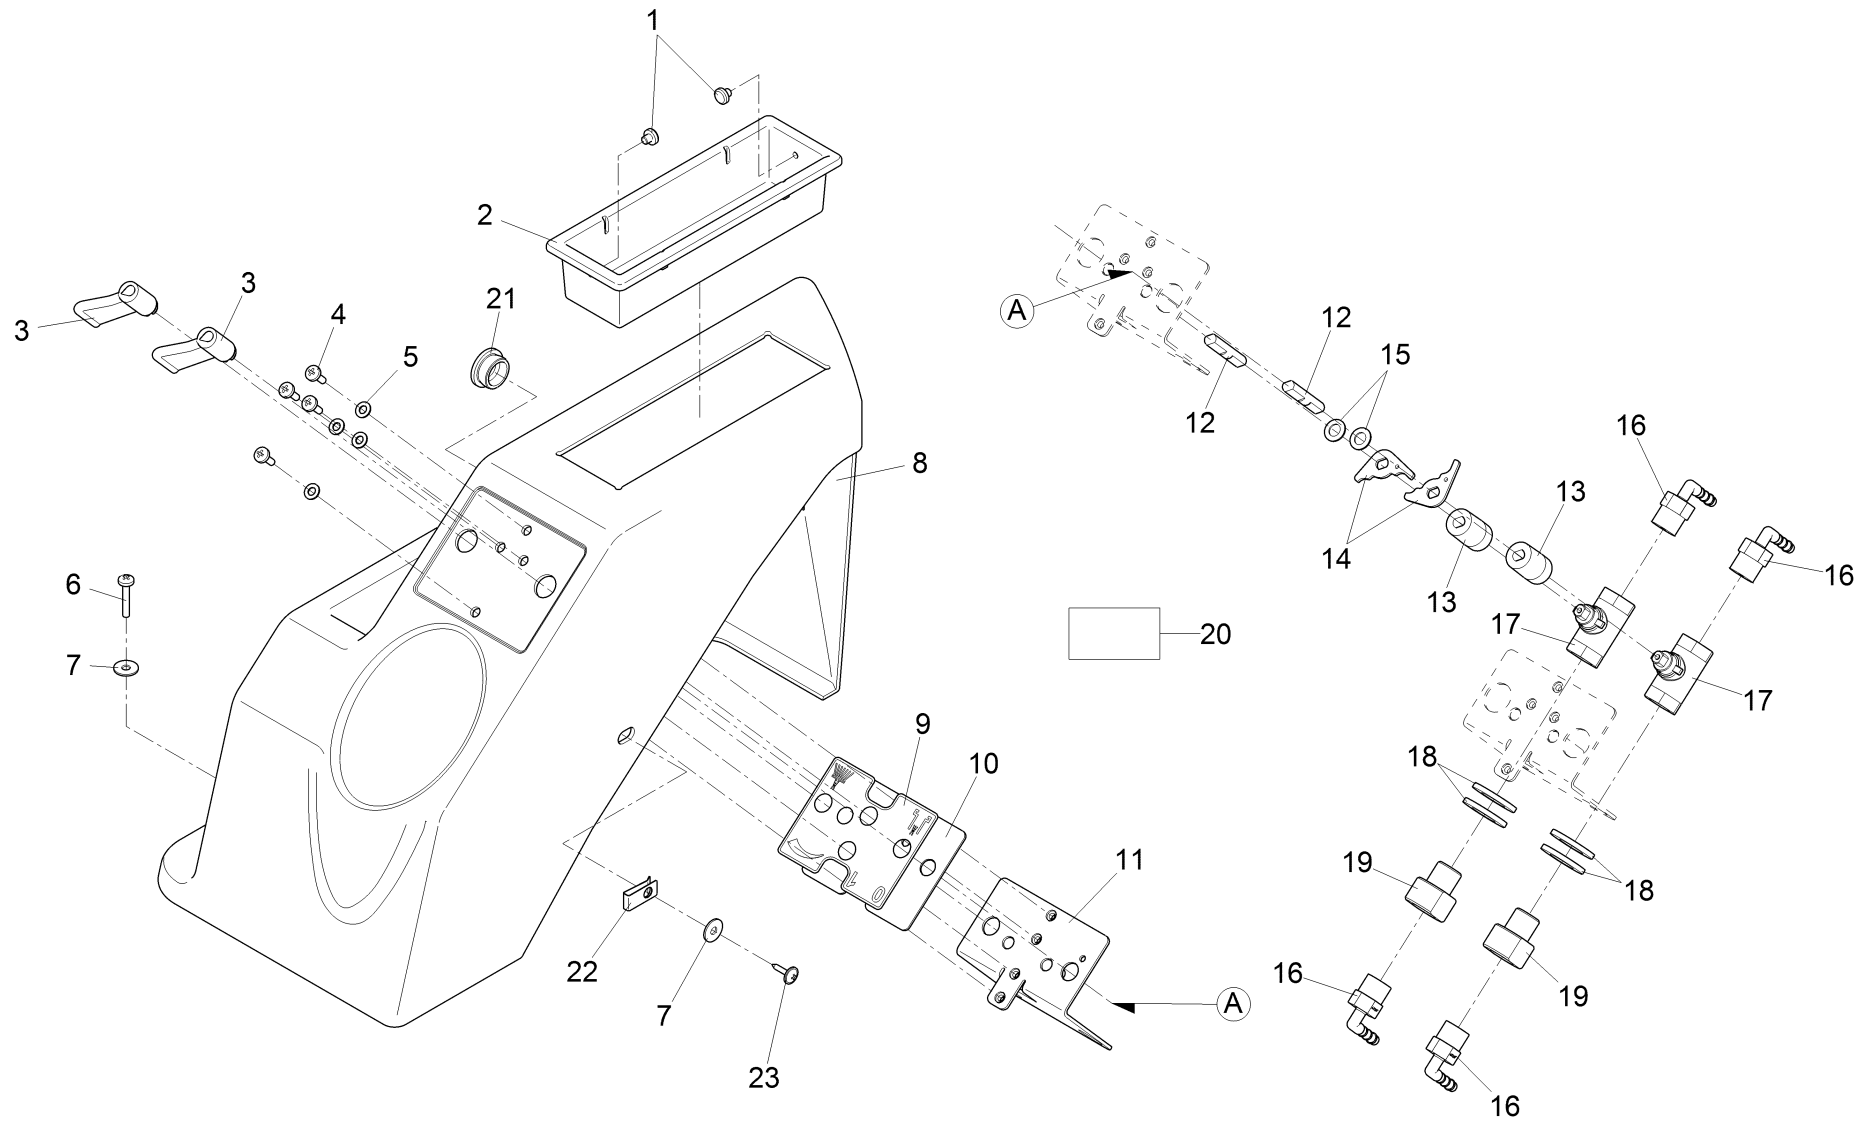

Seitenkonsole links, kpl / Side console L.H. / Consôle latéral à gauche

Seitenkonsole links, kpl / Side console L.H. / Consôle latéral à gauche

Pos.	Best. Nr. PN Ref.No.	Stk k. Qty. Qté.	Bezeichnung	Einh eit	Description	Unit Designation	Abmessungen Unité Measurement Mesurage	DIN / ISO	Bemerkungen Remarks Remarques
1	✓ 01064360	2	Kunststoffniet	ST	Pin	PC Goupille	PCE		
2	✓ 01140060	1	Ablageschale schwarz	ST	Storage bowl	PC Bac noir	PCE		
3	✓ 01078370	2	Hebel	ST	Lever	PC Levier	PCE		
4	✓ 00108650	4	Linsenschraube	ST	Fillister-head screw	PC Vis de lentille	PCE M5x12-4.8-H A2G	DIN 7985	
5	✓ 00053720	4	Scheibe	ST	Washer	PC Washer	PCE A5,3-140HV-St A2G	DIN 125	
6	✓ 00506950	2	Linsenschraube	ST	Fillister-head screw	PC Vis de lentille	PCE M5x25-4.8-H A2G	DIN 7985	
7	✓ 00555520	3	Scheibe	ST	Washer	PC Rondelle	PCE 5,3-140HV-St A3G	DIN 9021	
8	✓ 03012870	1	Konsole grau links CM 600	ST	Console gray L.H.	PC Consôle gris à gauche	PCE		
9	✓ 01472640	1	Folie Wasserdosierung	ST	Foil water metering	PC Folie de dosage d' eau	PCE		
10	---	1	Ersatzteil auf Anfrage		Spare part on request		Pièce de rechange sur demande		90684226 Deckblech
11	---	1	Ersatzteil auf Anfrage		Spare part on request		Pièce de rechange sur demande		96151295 Winkel vollst
12	✓ 01472590	2	Welle	ST	Shaft	PC Arbre	PCE		
13	✓ 01078400	2	Anschluss-Stück	ST	Connecting piece	PC Raccord	PCE		
14	---	2	Ersatzteil auf Anfrage		Spare part on request		Pièce de rechange sur demande		Neu: 90684515 Dosierblech
14	✓ 01472720	1	Dosierblech rechts	ST	Charge sheet metal R.H.	PC Tôle de dosage à droite	PCE		noch bestellbar!
14	✓ 01472610	1	Dosierblech links	ST	Charge sheet metal L.H.	PC Tôle de dosage à gauche	PCE		noch bestellbar!
15	✓ 00055590	2	Pass-Scheibe	ST	Adjusting washer	PC Glace de passeport	PCE 8x14x1	DIN 988	
16	✓ 01066760	4	W-Einschraubstutzen	ST	Screwed plug	PC Manchon fileté	PCE WES 6 R3/8-keg.		
17	✓ 00956340	2	Kugelhahn	ST	Ball cock	PC Robinet à boule	PCE		
18	✓ 00053790	4	Scheibe	ST	Washer	PC Washer	PCE A17-140HV-St A2G	DIN 125	