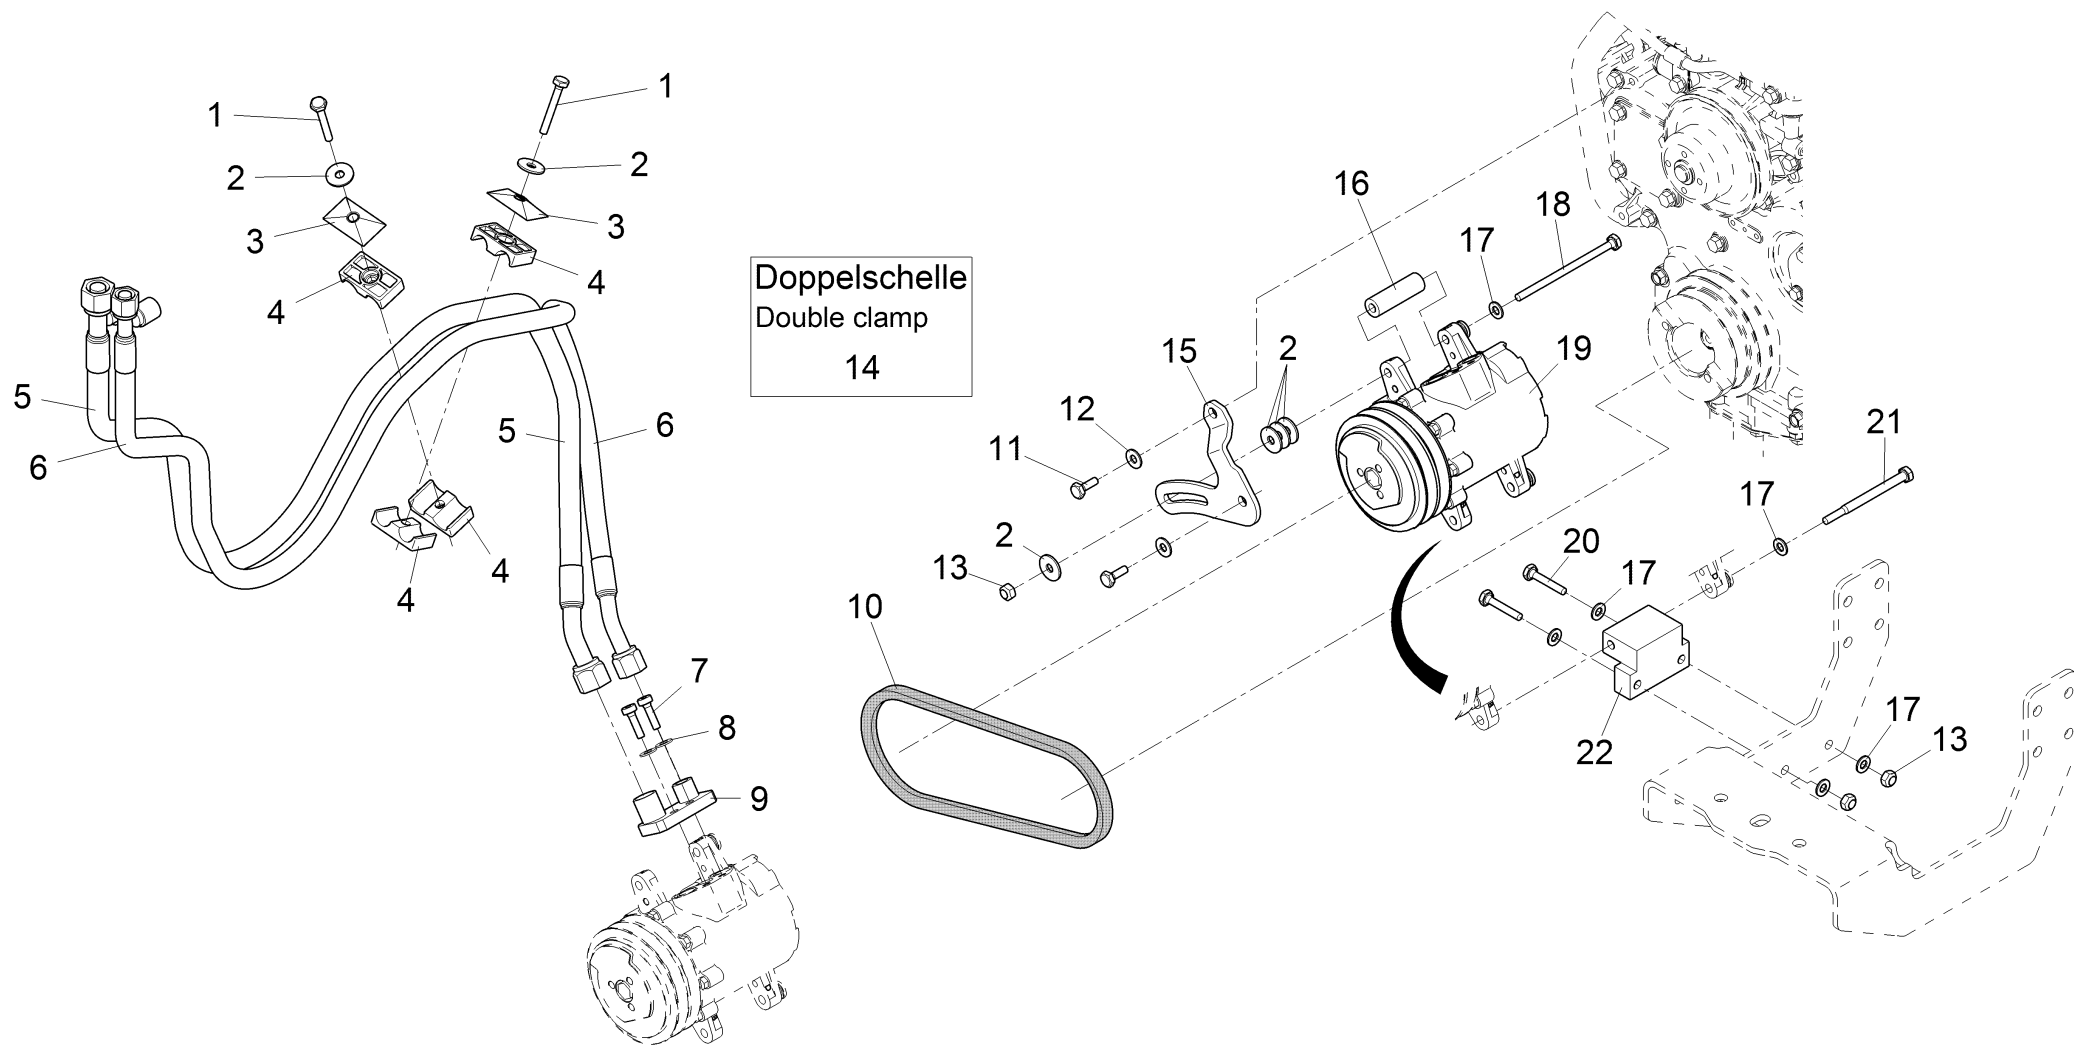

Klimaanlage (Hinterwagen) / Air condition (rear vehicle) / Climatiseur (vehicule d'arriére)

Pos.	Best. Nr. PN Ref.No.	Stc k. Qty. Qté.	Bezeichnung	Einh eit	Description	Unit Designation	Abmessungen Unité Measurement Mesurage	DIN / ISO	Bemerkungen Remarks Remarques
1	✓ 00053260	2	6kt.Schraube	ST	Hex.bolt	PC Vis à 6 pans	PCE M8x50-8.8 A2G	DIN 933	
2	✓ 00042900	6	Scheibe	ST	Washer	PC Washer	PCE 8,4-140HV-St A3G	DIN 9021	
3	✓ 01132150	2	Deckplatte	ST	Cover plate	PC Plaque de couvercle	PCE Gr.2 Ausf.A		
4	✓ 01160240	4	Klemmhälftenpaar	ST	Pair of clamping	PC Pair of clamping	PCE ZKP-2-R-18-18-PP	DIN 3015	
5	✓ 01474990	1	Klimaschlauch 1	ST	Air-conditioning hose	PC Tuyau climatique	PCE		
6	✓ 01475000	1	Klimaschlauch 2	ST	Air-conditioning hose	PC Tuyau climatique	PCE		
7	✓ 00102790	2	Zylinderschraube	ST	Cylinder head screw	PC Vis de cylindre	PCE M8x25-8.8 A2G	DIN 7984	
8	✓ 00740310	2	Sperrkantscheibe	ST	Washer	PC Rondelle	PCE SKS-8-dacrometisiert		
9	✓ 03003090	1	Anschlussplatte	ST	Connecting plate	PC Plaque de raccordement	PCE		
10	✓ 01471320	1	Keilriemen	ST	V-belt	PC Courroie trapézoïdale	PCE AVX 13x725 La Marathon 1		
11	✓ 00053090	2	6kt.Schraube	ST	Hexagon screw	PC Vis à 6 pans	PCE M8x20-8.8 A2G	DIN 933	
12	✓ 00740090	2	Sperrkantscheibe	ST	Detent edged washer	PC Detent edged washer	PCE SKM-8-8.8 dac		
13	✓ 00051510	3	6kt.Mutter	ST	Hex. Nut	PC Écrou à 6 pans	PCE M8-8 A2G	DIN 985	
14	✓ 01064670	1	Doppelschelle für Klimaschläuche	ST	Double clamp	PC Collier en double	PCE		
15	---	1	Ersatzteil auf Anfrage		Spare part on request	Pièce de rechange sur demande			90620634 Spannlasche
16	✓ 01143250	1	Rohr	ST	Pipe	PC	PCE		
17	✓ 00053750	6	Scheibe	ST	Washer	PC Washer	PCE A8,4-140HV-St A2G	DIN 125	
18	✓ 00028550	1	6kt.Schraube	ST	Hex.bolt	PC Vis à 6 pans	PCE M8x120-8.8 A2G	DIN 933	
19	✓ 01066110	1	Kompressor	ST	Compressor	PC Compresseur	PCE SD7B10		
20	✓ 00133700	2	6kt.Schraube	ST	Hexagon screw	PC Vis à 6 pans	PCE M8x40-8.8 A2G	DIN 933	
21	✓ 00053140	1	6kt.Schraube	ST	Hex.bolt	PC Vis à 6 pans	PCE M8x100-8.8 A2G	DIN 931	

Index: 97117303

159

Klimaanlage (Hinterwagen) / Air condition (rear vehicle) / Climatiseur (vehicule d'arriere)