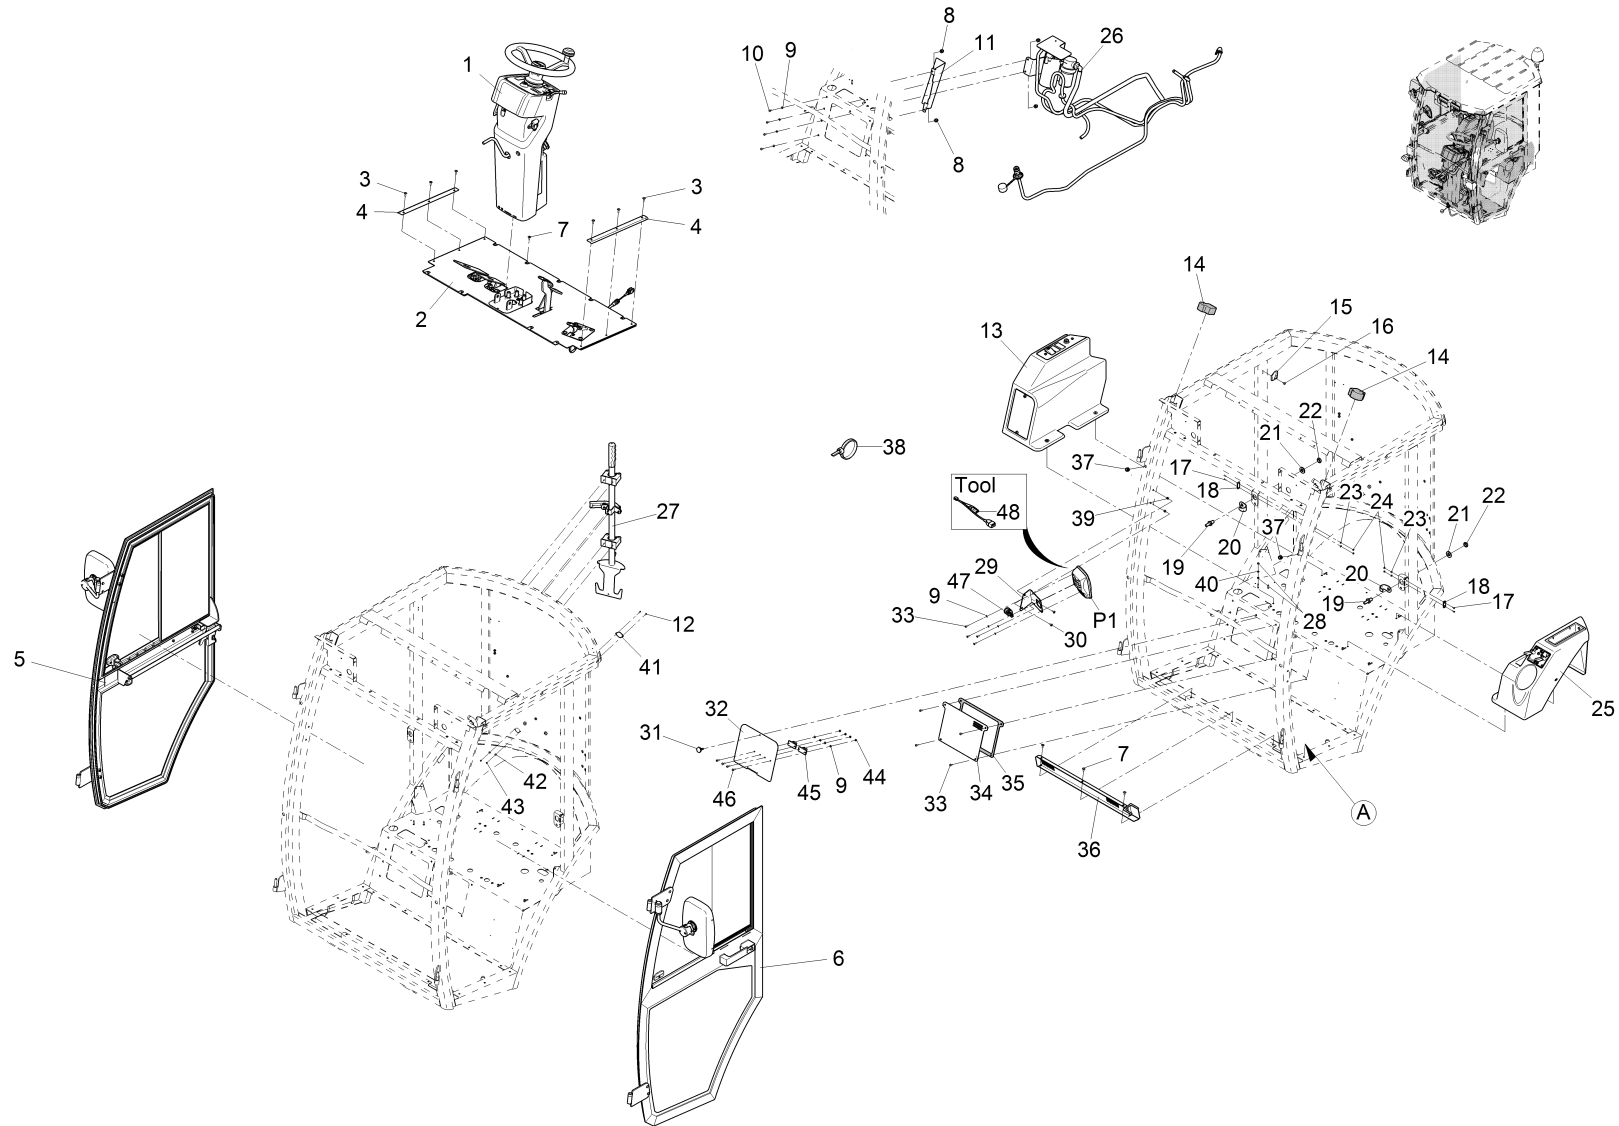

Standardkabine, Teil 2 / Standard cabine, part 2 / Cabine Standard, deuxième partie

Standardkabine, Teil 2 / Standard cabine, part 2 / Cabine Standard, deuxième partie

Pos.	Best. Nr. PN Ref.No.	Stk. Qty. Qté.	Bezeichnung	Einh. eit	Description	Unit Designation	Abmessungen Unité Measurement Mesurage	DIN / ISO	Bemerkungen Remarks Remarques
44	✓ 00051340	4	6kt.Mutter	ST	Hex. Nut	PC Écrou à 6 pans	PCE M5-6 A2G	DIN 985	
45	✓ 00100460	2	Klammer	ST	Clamp	PC Bride	PCE		
46	✓ 00053530	4	Linsenschraube	ST	Lens head screw	PC Lens head screw	PCE M5x16-4.8-H A2G	DIN 7985	
47	✓ 00130250	1	Rohrschelle	ST	Pipe clamp	PC Pipe clamp	PCE RSGU1.12/15 A2G		
48	✓ 00009750	1	USB-Adapterkabel	ST	USB-adapter cable	PC Câble d' adaption USB	PCE		zum Flashen der Multifunktions-Anzeig en von CM 600 und CM 1600
P1	✓ 01470030	1	Multifunktionsanzeige	ST	Multifunction display	PC Indication multifunction	PCE