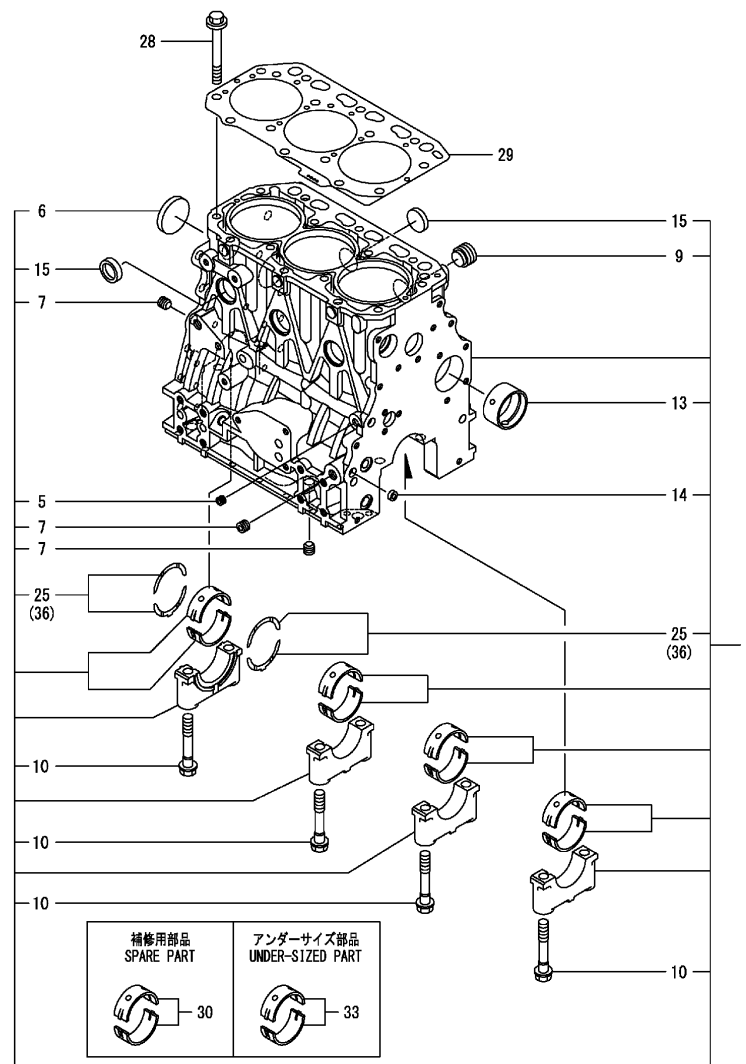

Zylinderblock / Cylinder block / Carter d'un moteur

Zylinderblock / Cylinder block / Carter d'un moteur

Pos.	Best. Nr. PN Ref.No.	Stk k. Qty. Qté.	Bezeichnung	Einheit	Description	Unit Designation	Abmessungen Unité Measurement Mesurage	DIN / ISO	Bemerkungen Remarks Remarques
1	---	1	Ersatzteil auf Anfrage		Spare part on request	Pièce de rechange sur demande			Zylinderblock kpl.
5	---	1	Ersatzteil auf Anfrage		Spare part on request	Pièce de rechange sur demande			Stopfen
6	---	1	Ersatzteil auf Anfrage		Spare part on request	Pièce de rechange sur demande			Stopfen
7	---	3	Ersatzteil auf Anfrage		Spare part on request	Pièce de rechange sur demande			Stopfen
9	---	1	Ersatzteil auf Anfrage		Spare part on request	Pièce de rechange sur demande			Stopfen
10	---	8	Ersatzteil auf Anfrage		Spare part on request	Pièce de rechange sur demande			Schraube
13	---	1	Ersatzteil auf Anfrage		Spare part on request	Pièce de rechange sur demande			Buchse
14	---	2	Ersatzteil auf Anfrage		Spare part on request	Pièce de rechange sur demande			Stopfen
15	---	6	Ersatzteil auf Anfrage		Spare part on request	Pièce de rechange sur demande			Stopfen 30
25	---	2	Ersatzteil auf Anfrage		Spare part on request	Pièce de rechange sur demande			METAL, THRUST
28	---	14	Ersatzteil auf Anfrage		Spare part on request	Pièce de rechange sur demande			Schraube
29	---	1	Ersatzteil auf Anfrage		Spare part on request	Pièce de rechange sur demande			Kopfdichtung
30	---	4	Ersatzteil auf Anfrage		Spare part on request	Pièce de rechange sur demande			METAL(MAIN
33	---	4	Ersatzteil auf Anfrage		Spare part on request	Pièce de rechange sur demande			METAL, MAIN 0.25US
36	---	1	Ersatzteil auf Anfrage		Spare part on request	Pièce de rechange sur demande			METAL, THRUST 0.25