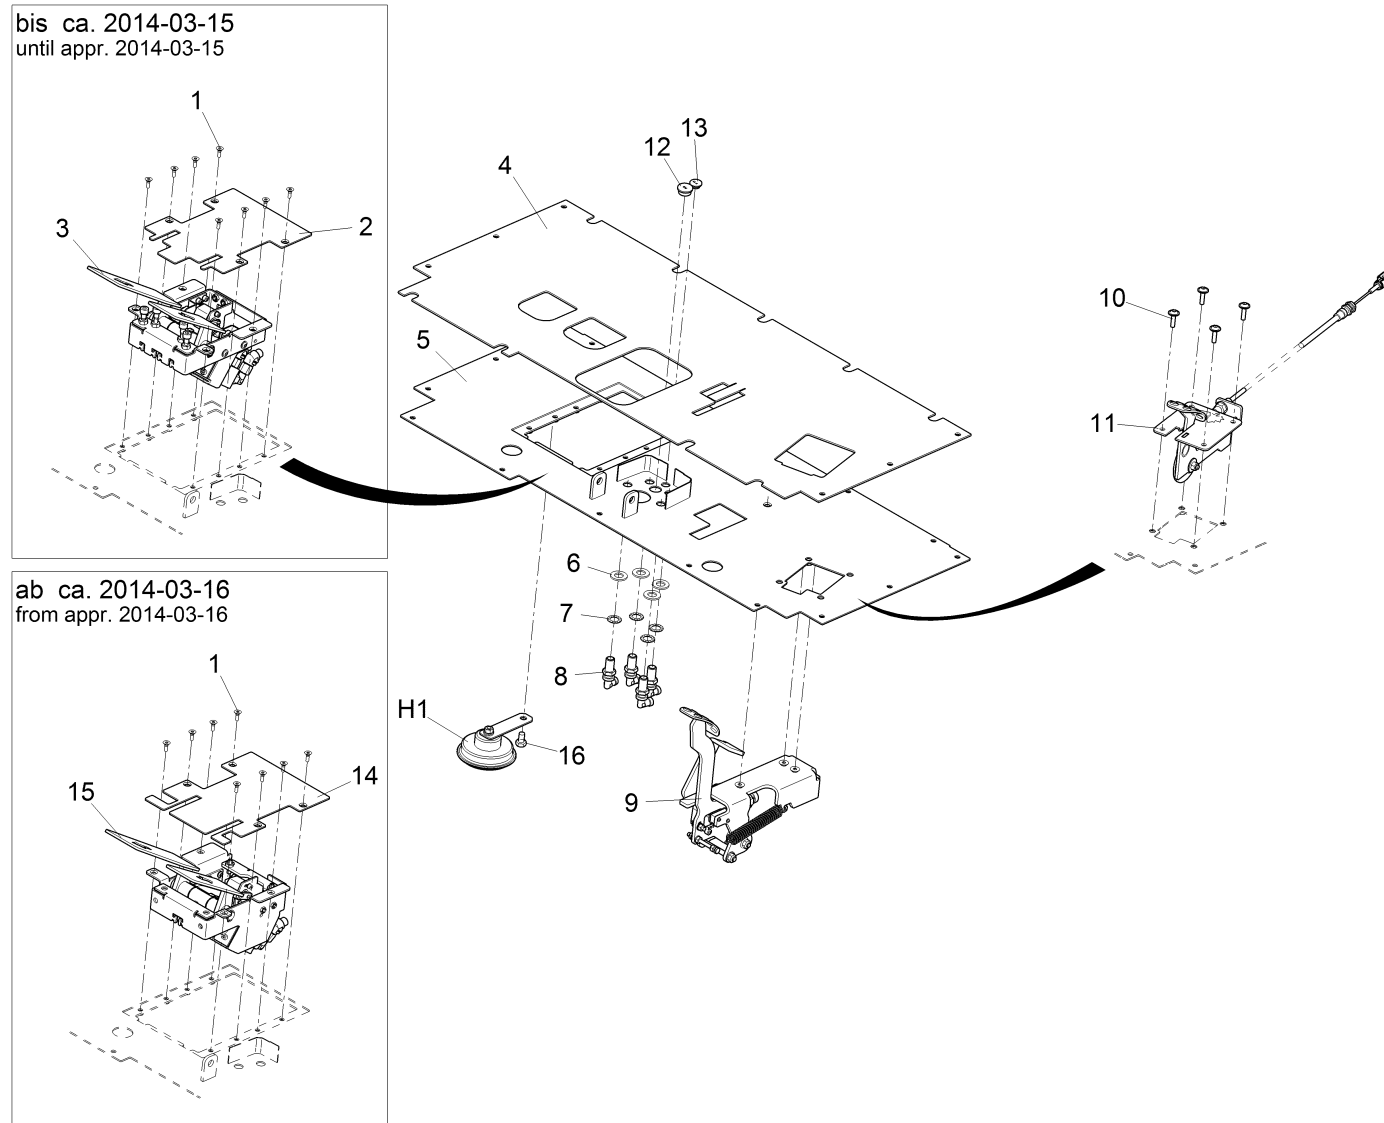

Bodenblech kpl. / Floor plate / Plaque de sol

Bodenblech kpl. / Floor plate / Plaque de sol

Pos.	Best. Nr. PN Ref.No.	Stc k. Qty. Qté.	Bezeichnung	Einh eit	Description	Unit Designation	Abmessungen Unité Measurement Mesurage	DIN / ISO	Bemerkungen Remarks Remarques
1	✓ 00872460	8	Senkschraube	ST	Countersunk screw	PC Vis à tête fraisée	PCE M6x16-8.8 A2G	DIN 7991	
2	✓ 01474160	1	Deckblech	ST	Cover plate	PC Plaque couvercle	PCE		
3		1	Einzelteile zum alten Fahrpedal		Single parts for old accelator pedal	Pièces détachées pour accélérateur vieux		Seite/Page 282	
4	✓ 01471540	1	Bodenmatte	ST	Floor mat	PC Natte de sol	PCE		
5	✓ 01474700	1	Bodenblech, vollst.	ST	Bottom plate	PC Tôle d' sol	PCE		
6	✓ 00053780	4	Scheibe	ST	Washer	PC Washer	PCE A15-140HV-St A2G	DIN 125	
7	✓ 01142430	4	Fächerscheibe	ST	Serrated lock washer	PC Rondelle à dents revauchantes	PCE A14,5 geölt	DIN 6798	
8	✓ 01060560	4	W-Schottverschraubung	ST	Screwed angle fitting	PC Boulonnage de cloison étanche	PCE UL8-StGt A3G	DIN 2353	
9		1	Bremspedal, kpl		Brake pedal	Pédale de frein		Seite/Page 288	
10	✓ 01164420	4	Linsenflanschsch. m.l-6kt.	ST	Lens flange screw	PC Vis à tête bombée	PCE M8x25-A2-70		
11		1	Grobgutpedal kpl		Coarse particle pedal	Pédale pour particule rude		Seite/Page 292	
12	✓ 00904080	1	Verschluss-Stopfen	ST	Drain plug	PC Bouchon	PCE F19 SW		
13	✓ 00527770	1	Verschluss-Stopfen	ST	Drain plug	PC Bouchon	PCE F11 SW		
14	✓ 01474220	1	Deckblech	ST	Cover plate	PC Plaque couvercle	PCE		
15			Fahrpedal kpl.	ST	Accelator pedal	PC Accélérateur	PCE	Seite/Page 294	
16	✓ 00151810	1	6kt.Schraube	ST	Hexagon screw	PC Vis à 6 pans	PCE M8x12-8.8 A2G	DIN 933	
H1	✓ 01134010	1	Signalhorn 12V	ST	signal horn 12V	PC	PCE