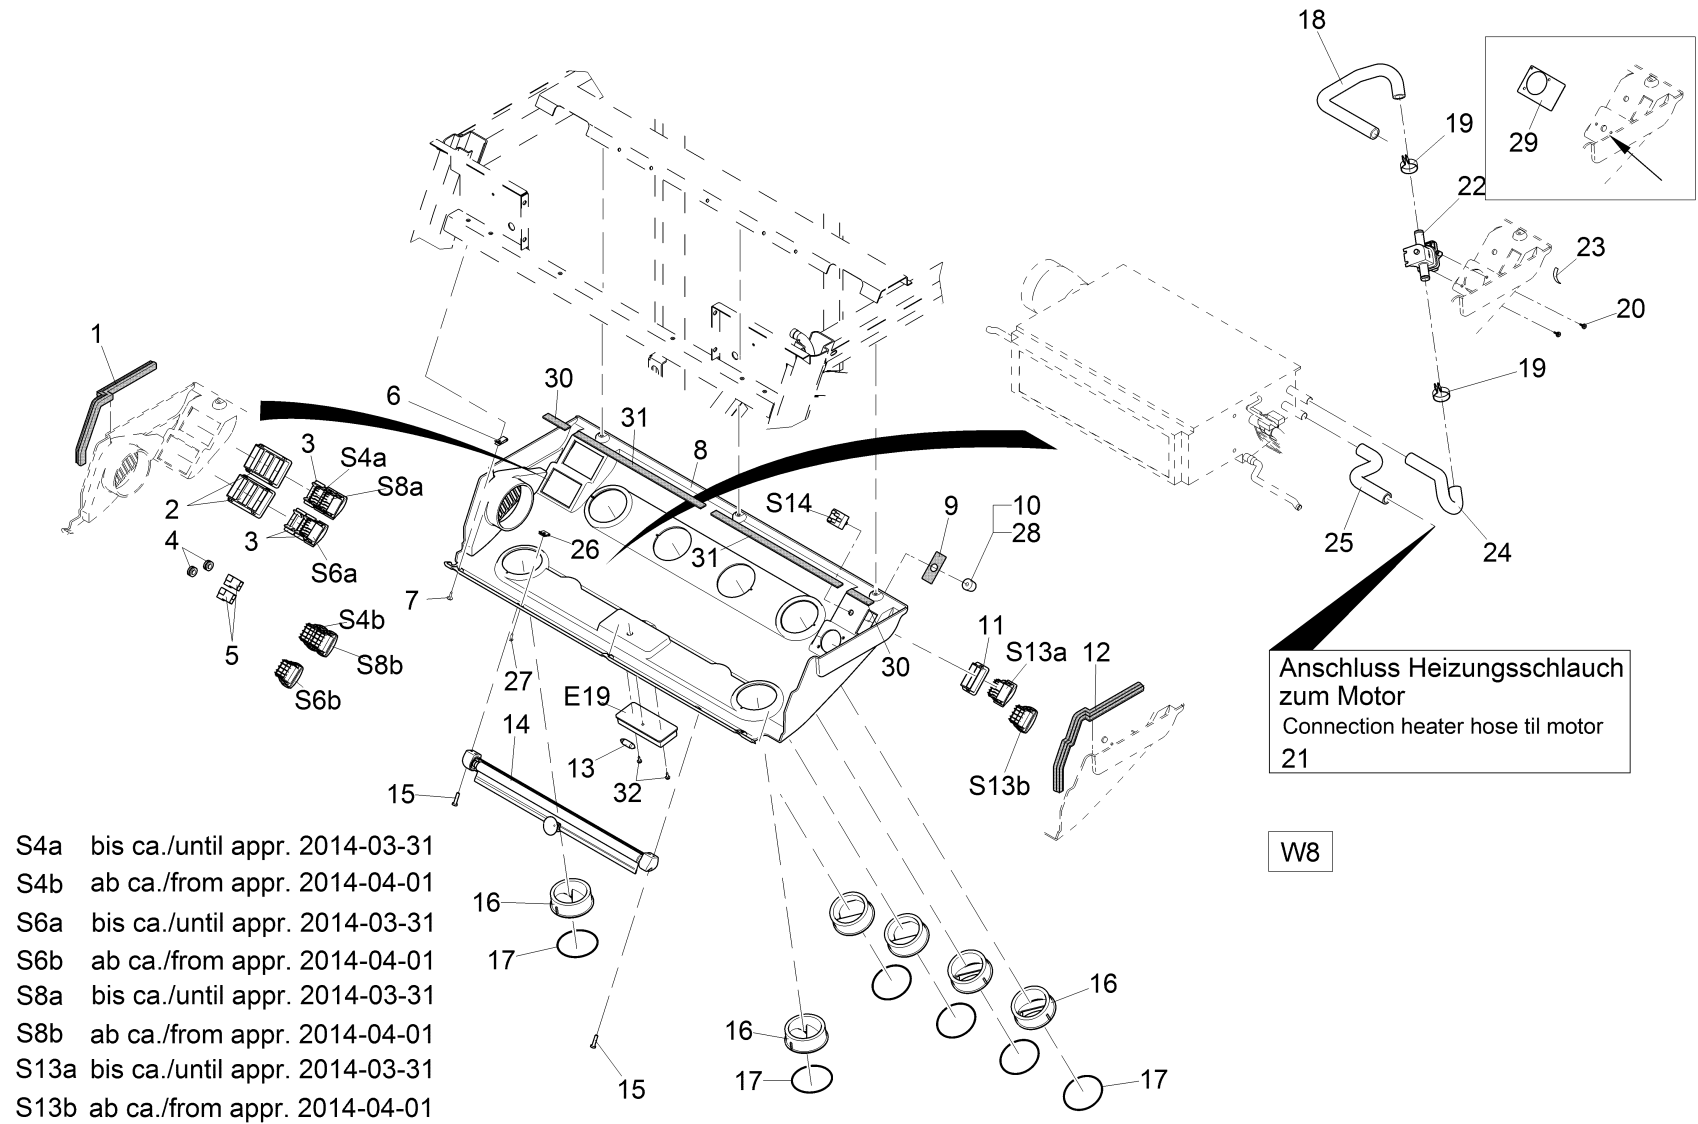

Innendach Comfort kpl / Inner roof Comfort / Toit à l'intérieur Comfort

Pos.	Best. Nr. PN Ref.No.	Stc k. Qty. Qté.	Bezeichnung	Einh eit	Description	Unit Designation	Abmessungen Unité Measurement Mesurage	DIN / ISO	Bemerkungen Remarks Remarques
22	✓ 01473540	1	Wasserventil	ST	Water valve	PC Soupape d'eau	PCE		
23	✓ 01141880	1	Aufkleber Pfeil	ST	Decal arrow	PC Autocollant Pfeil	PCE		
24	✓ 01169030	1	Schlauch Klimaanlage	ST	Hose	PC Tuyau	PCE		
25	✓ 01141940	1	Schlauchwinkel	ST	Hose angle	PC	PCE		
26	✓ 01141820	2	Schnappmutter	ST	Snap nut	PC	PCE ST4,2 (8F)		
27	✓ 00733380	2	Blechschaube	ST	Tapping screw	PC Vis de tôle	PCE ST4,2x16-C A2G	DIN 7981	
28	✓ 01143730	1	Abdeckkappe mit Pfeilmarkierung	ST	cap	PC Bonnet	PCE		
29	✓ 01168470	1	Adapterplatte Wasserventil	ST	Adapter plate	PC Plaque de connexion	PCE		vorrangig als Bohrschablone bei dargest. Situation!
30	✓ 01130200	0, 060	Dichtungsband	M	Sealing band	M Bande d' isolation	M		
31	✓ 01130200	0, 343	Dichtungsband	M	Sealing band	M Bande d' isolation	M		
32	✓ 00157110	2	Blechschaube	ST	Tapping screw	PC Vis de tôle	PCE ST4,2x13-C A2G	DIN 7981	
E19	✓ 01060700	1	Innenleuchte	ST	Inner lamp	PC Lampe	PCE		
S4a	✓ 01473530	1	Schalter Arbeitsscheinwerfer	ST	Switch	PC Interrupteur	PCE		
S4b	✓ 01474500	1	Schalter Arbeitsscheinwerfer	ST	Switch work lamp	PC Interrupteur phare de travail	PCE		
S6a	✓ 01090280	1	Schalter Rundumkennleuchte	ST	Switch	PC Interrupteur	PCE		
S6b	✓ 01474470	1	Schalter Rundumkennleuchte	ST	Switch warning beacon	PC Interrupteur lampe de marque	PCE		
S8a	✓ 01090290	1	Lichtschalter	ST	Light switch	PC Interrupteur	PCE		
S8b	✓ 01474400	1	Schalter Beleuchtung	ST	Switch lighting	PC Interrupteur éclairage	PCE