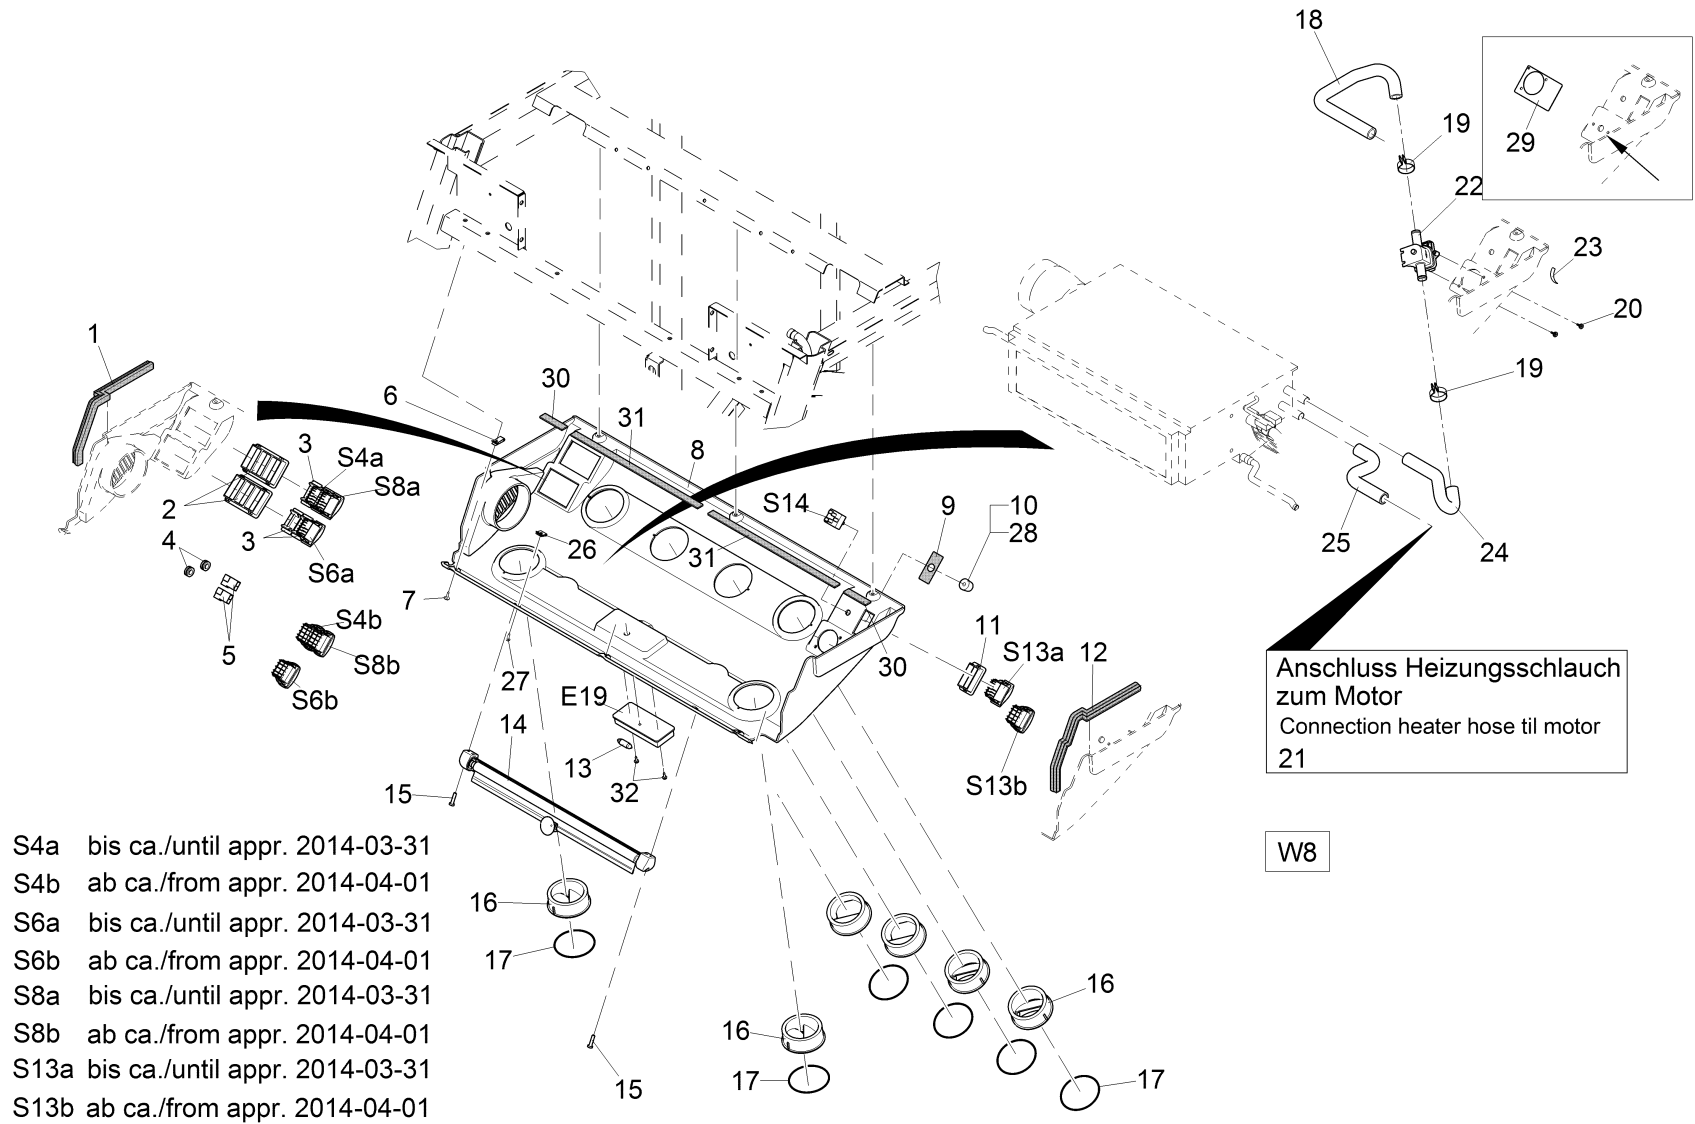

Innendach Comfort kpl / Inner roof Comfort / Toit à l'intérieur Comfort

Pos.	Best. Nr. PN Ref.No.	Stc k. Qty. Qté.	Bezeichnung	Einh eit	Description	Unit Designation	Abmessungen Unité Measurement Mesurage	DIN / ISO	Bemerkungen Remarks Remarques
22	✓ 01473540	1	Wasserventil	ST	Water valve	PC Soupape d'eau	PCE		
23	✓ 01141880	1	Aufkleber Pfeil	ST	Decal arrow	PC Autocollant Pfeil	PCE		
24	✓ 01169030	1	Schlauch Klimaanlage	ST	Hose	PC Tuyau	PCE		
25	✓ 01141940	1	Schlauchwinkel	ST	Hose angle	PC	PCE		
26	✓ 01141820	2	Schnappmutter	ST	Snap nut	PC	PCE ST4,2 (8F)		
27	✓ 00733380	2	Blechschaube	ST	Tapping screw	PC Vis de tôle	PCE ST4,2x16-C A2G	DIN 7981	
28	✓ 01143730	1	Abdeckkappe mit Pfeilmarkierung	ST	cap	PC Bonnet	PCE		
29	✓ 01168470	1	Adapterplatte Wasserventil	ST	Adapter plate	PC Plaque de connexion	PCE		vorrangig als Bohrschablone bei dargest. Situation!
30	✓ 01130200	0, 060	Dichtungsband	M	Sealing band	M Bande d' isolation	M		
31	✓ 01130200	0, 343	Dichtungsband	M	Sealing band	M Bande d' isolation	M		
32	✓ 00157110	2	Blechschaube	ST	Tapping screw	PC Vis de tôle	PCE ST4,2x13-C A2G	DIN 7981	
E19	✓ 01060700	1	Innenleuchte	ST	Inner lamp	PC Lampe	PCE		
S4a	✓ 01473530	1	Schalter Arbeitsscheinwerfer	ST	Switch	PC Interrupteur	PCE		
S4b	✓ 01474500	1	Schalter Arbeitsscheinwerfer	ST	Switch work lamp	PC Interrupteur phare de travail	PCE		
S6a	✓ 01090280	1	Schalter Rundumkennleuchte	ST	Switch	PC Interrupteur	PCE		
S6b	✓ 01474470	1	Schalter Rundumkennleuchte	ST	Switch warning beacon	PC Interrupteur lampe de marque	PCE		
S8a	✓ 01090290	1	Lichtschalter	ST	Light switch	PC Interrupteur	PCE		
S8b	✓ 01474400	1	Schalter Beleuchtung	ST	Switch lighting	PC Interrupteur éclairage	PCE