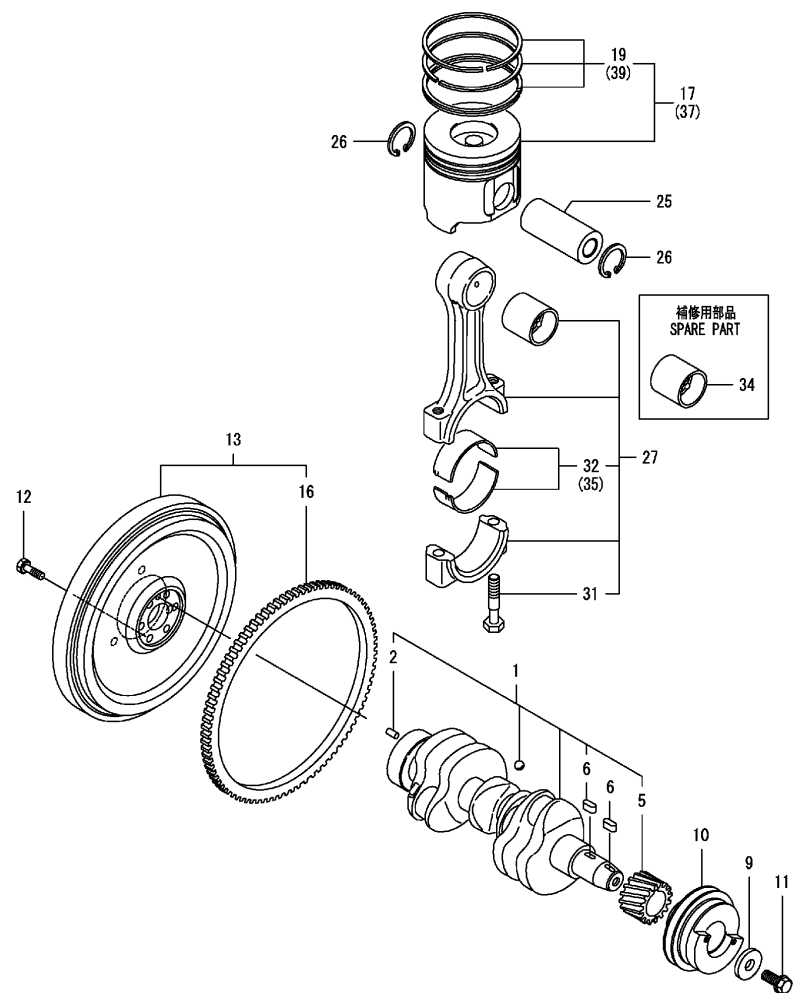

Kurbelwelle und Kolben / Crankshaft & piston / Vilebrequin & piston

---

Kurbelwelle und Kolben / Crankshaft & piston / Vilebrequin & piston

---

Pos.	Best. Nr. PN Ref.No.	Stc k. Qty. Qté.	Bezeichnung	Einh eit	Description	Unit Designation	Abmessungen Unité Measurement Mesurage	DIN / ISO	Bemerkungen Remarks Remarques
34	---	3	Ersatzteil auf Anfrage		Spare part on request	Pièce de rechange sur demande			Buchse
35	---	3	Ersatzteil auf Anfrage		Spare part on request	Pièce de rechange sur demande			Einsatz .25
37	---	3	Ersatzteil auf Anfrage		Spare part on request	Pièce de rechange sur demande			Kolben kpl., 0.25 OS
39	---	3	Ersatzteil auf Anfrage		Spare part on request	Pièce de rechange sur demande			Satz Kolbenringe .25