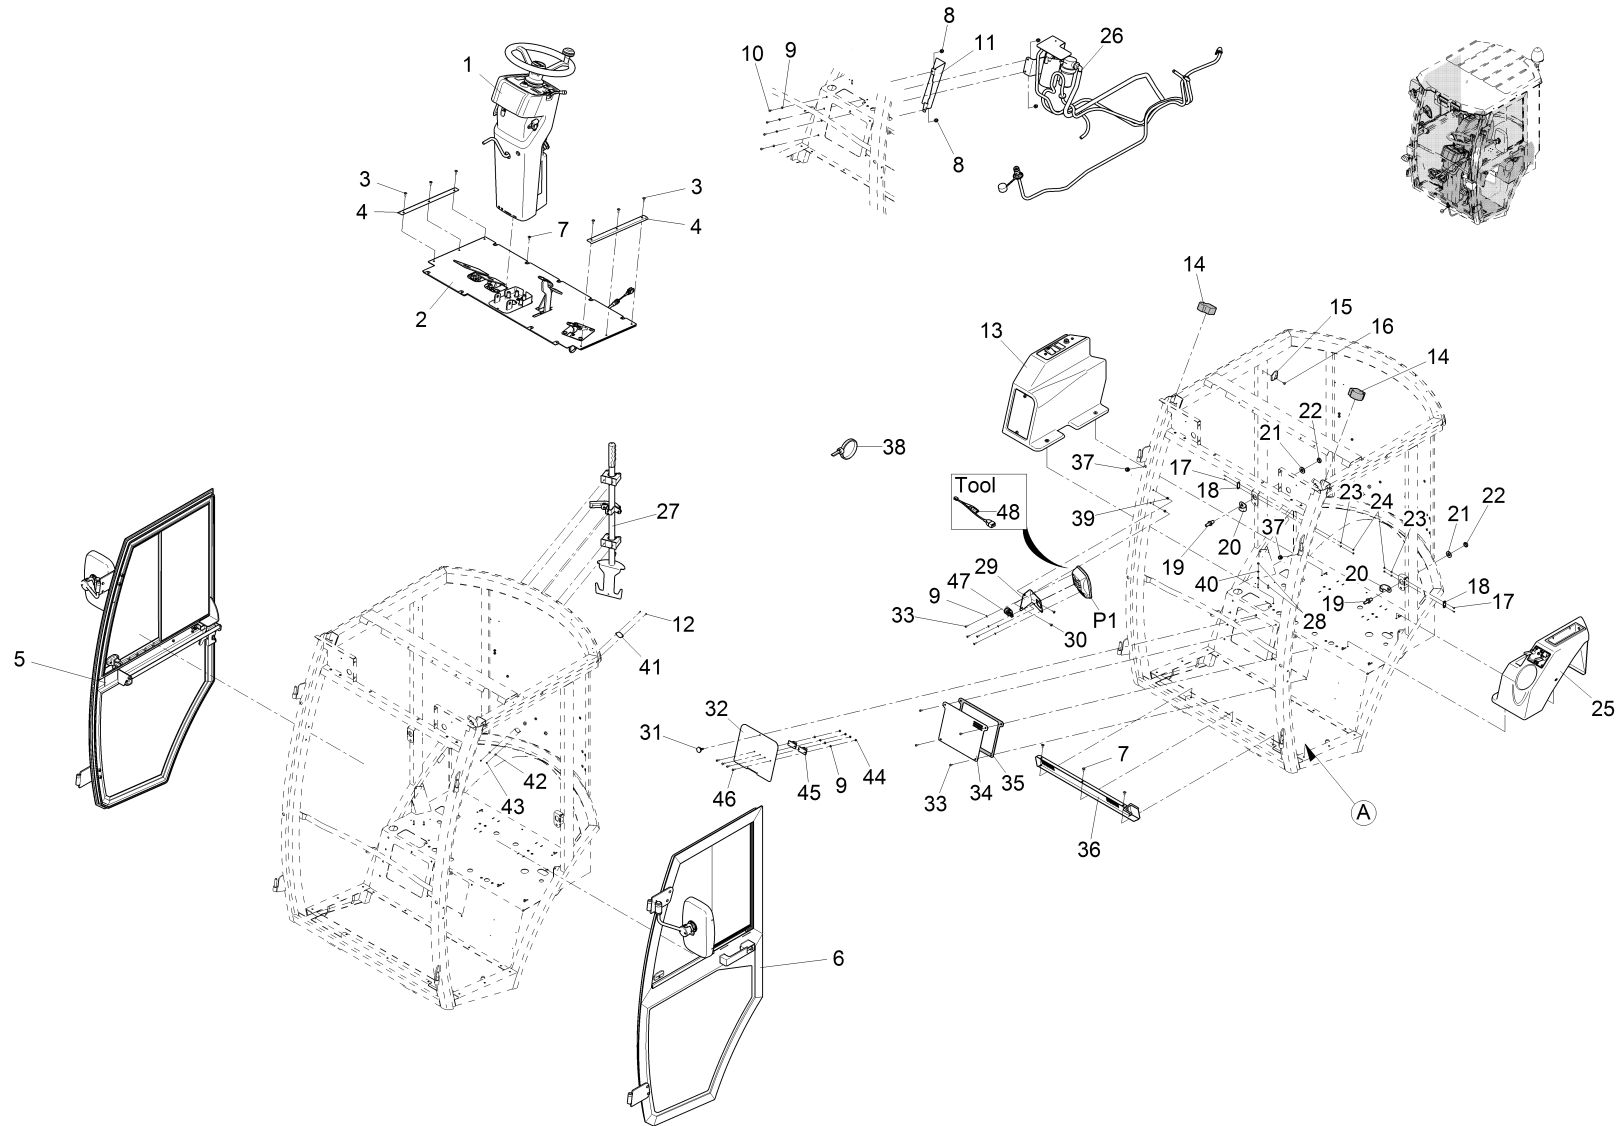

Standardkabine, Teil 2 / Standard cabine, part 2 / Cabine Standard, deuxième partie

Standardkabine, Teil 2 / Standard cabine, part 2 / Cabine Standard, deuxième partie

Pos.	Best. Nr. PN Ref.No.	Stc k. Qty. Qté.	Bezeichnung	Einh eit	Description	Unit Designation	Abmessungen Unité Measurement Mesurage	DIN / ISO	Bemerkungen Remarks Remarques
23	✓ 00554880	4	Scheibe	ST	Washer	PC Rondelle	PCE A 4 A2G	DIN 137	
24	✓ 00052810	4	6kt.Mutter	ST	Hex. Nut	PC Écrou à 6 pans	PCE M4-8 A2G	DIN 934	
25		1	Seitenkonsole links, kpl		Side console L.H.	Consôle latéral à gauche		Seite/Page 226	
26			Wasseranlage kpl		Water-system	Système d' eau		Seite/Page 230	
27			Werkzeug kpl.		Tool cpl.	Outil cpl.		Seite/Page 234	
28	✓ 00053320	2	6kt.Mutter	ST	Hex. Nut	PC Écrou à 6 pans	PCE M5-8 A2G	DIN 934	
29	✓ 01474960	1	Halter Display	ST	Retainer	PC Support	PCE		
30	✓ 01168030	2	Linsenflanschschraube mit I-6kt	ST	Lens flange screw	PC Vis à tête bombée	PCE M5x12-10.9-A2Bk-get.		
31	✓ 01092990	1	Rändelschraube	ST	Knurled screw	PC Vis	PCE M6x16-A2G	DIN464	
32	✓ 01472690	1	Abdeckklappe	ST	Cap	PC Bonnet	PCE		
33	✓ 00108650	8	Linsenschraube	ST	Fillister-head screw	PC Vis de lentille	PCE M5x12-4.8-H A2G	DIN 7985	
34	✓ 01142560	1	Abdeckplatte	ST	Cover plate	PC Plaque de recouvrement	PCE		
35	✓ 01161830	1	Dichtung	ST	Gasket	PC Joint	PCE		
36	✓ 01167670	1	Heizungskanal, vollst.	ST	Heater duct	PC Canal de chauffage	PCE		
37	✓ 00129850	2	Kabelmuffe	ST	Cable sleeve	PC Manchon du câble	PCE 470 0023		
38	✓ 00121150	30	Kabelbinder	ST	Cable tie	PC Cravatte de câble	PCE T25L 2, 8x240-PA66-natur		
39	✓ 01168020	2	Nietmutter	ST	Nut	PC Écrou à rivet	PCE M5 SFM 8-55 A3G		
40	✓ 00857150	1	Fächerscheibe	ST	Serrated lock washer	PC Rondelle à dents revauchantes	PCE A5,3 A2G	DIN 6798	
41	✓ 01471850	1	Platte	ST	Plate	PC Plaque	PCE		
42	✓ 00747400	2	Scheibe	ST	Washer	PC Rondelle	PCE 3,2-140HV-St A3G	DIN 9021	
43	✓ 00022200	2	6kt.Mutter	ST	Hex. Nut	PC Écrou à 6 pans	PCE M3-6 A2G	DIN 985	

Index: 97121453-2

179