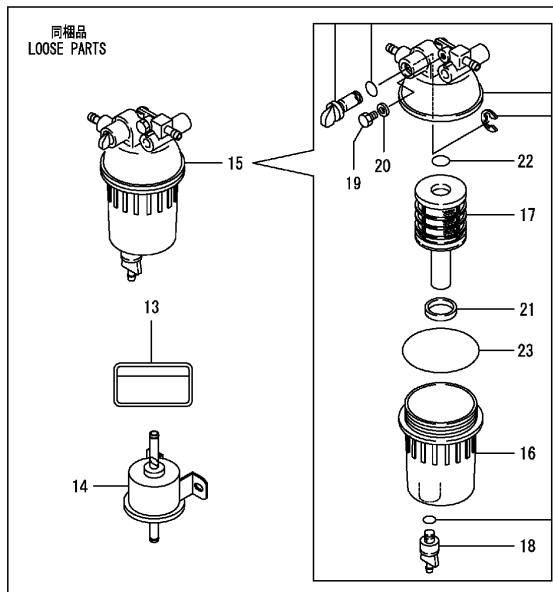

Kraftstoffschema / Fuel line / Schéma de carburant

Kraftstoffschema / Fuel line / Schéma de carburant

Pos.	Best. Nr. PN Ref.No.	Stk k. Qty. Qté.	Bezeichnung	Einheit	Description	Unit Designation	Abmessungen Unité Measurement Mesurage	DIN / ISO	Bemerkungen Remarks Remarques
1	✓ 01168680	1	Halter	ST	Retainer	PC Support	PCE		
2	✓ 01140330	1	Kraftstofffilter	ST	Fuel filter	PC	PCE		
3	---	2	Ersatzteil auf Anfrage		Spare part on request		Pièce de rechange sur demande		Schraube
4	---	1	Ersatzteil auf Anfrage		Spare part on request		Pièce de rechange sur demande		Rohr
5	---	2	Ersatzteil auf Anfrage		Spare part on request		Pièce de rechange sur demande		Schelle
6	---	1	Ersatzteil auf Anfrage		Spare part on request		Pièce de rechange sur demande		Schlauch
7	---	1	Ersatzteil auf Anfrage		Spare part on request		Pièce de rechange sur demande		Rohr
8	---	1	Ersatzteil auf Anfrage		Spare part on request		Pièce de rechange sur demande		Rohr
9	---	2	Ersatzteil auf Anfrage		Spare part on request		Pièce de rechange sur demande		Schelle
10	---	1	Ersatzteil auf Anfrage		Spare part on request		Pièce de rechange sur demande		Schlauch
11	---	1	Ersatzteil auf Anfrage		Spare part on request		Pièce de rechange sur demande		Rohr
12	✓ 00959390	1	Kabelbinder	ST	Cable tie	PC Cravatte de câble	PCE TY272M-X 6x220		
13	---	1	Ersatzteil auf Anfrage		Spare part on request		Pièce de rechange sur demande		
14	✓ 01470600	1	Kraftstoffpumpe	ST	Fuel pump	PC Pompe de combustible	PCE		
15	---	1	Ersatzteil auf Anfrage		Spare part on request		Pièce de rechange sur demande		Separator
16	---	1	Ersatzteil auf Anfrage		Spare part on request		Pièce de rechange sur demande		Tasse
17	---	1	Ersatzteil auf Anfrage		Spare part on request		Pièce de rechange sur demande