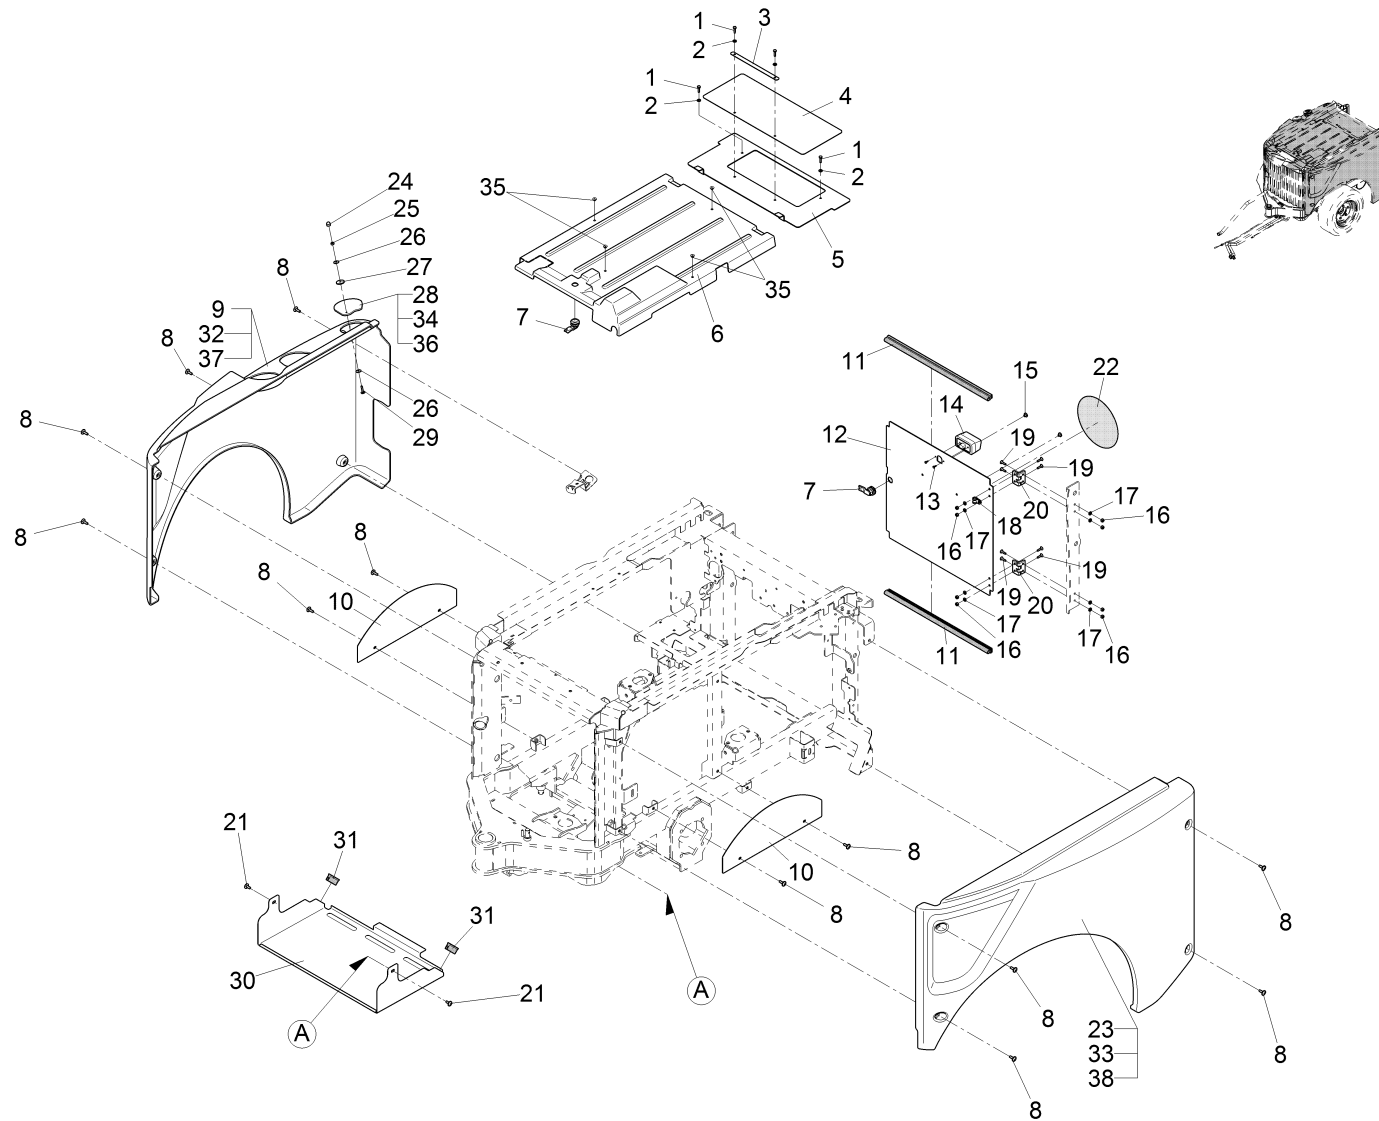

Verkleidung Hinterwagen kpl / Cover rear vehicle / Couverture vehicule d'arriere

Verkleidung Hinterwagen kpl / Cover rear vehicle / Couverture vehicule d'arriére

Pos.	Best. Nr. PN Ref.No.	Stc k. Qty. Qté.	Bezeichnung	Einh eit	Description	Unit Designation	Abmessungen Unité Measurement Mesurage	DIN / ISO	Bemerkungen Remarks Remarques
21	✓ 01074320	2	Linsenflanschschraube	ST	Lens flange screw	PC Vis à tête bombée	PCE		
22	✓ 01142800	1	Aufkleber 25 km/h	ST	Decal 25km/h	PC Autocollant - 25 km/h	PCE		
23	✓ 01472580	1	Verkleidung links rot RAL 2002	ST	Covering L.H. red RAL 2002	PC Couverture à gauche rouge RAL 2002	PCE		
24	✓ 00525910	1	Schutzkappe	ST	Lens cap	PC Capot de protection	PCE 1000/1069 SW		
25	✓ 00102140	1	6kt.Mutter	ST	Hex. Nut	PC Écrou à 6 pans	PCE M6-A2-70	DIN 985	
26	✓ 00854210	2	Scheibe	ST	Washer	PC Washer	PCE 6,4-140HV-A2	DIN 9021	
27	✓ 00106050	1	Gummischeibe	ST	Rubber washer	PC Rondelle de caoutchouc	PCE		
28	✓ 01473430	1	Deckel rot RAL 2002	ST	Cover red RAL 2002	PC Couvercle rouge RAL 2002	PCE		
29	✓ 01082530	1	Linsenflanschschr.m .l-6kt.	ST	Lens flange screw	PC Vis à tête bombée	PCE M6x25-A2		
30	✓ 01474690	1	Bodenblech vorne	ST	Bottom plate front	PC Tôle d' sol	PCE		
31	✓ 01225930	0,055	Dichtungsprofil	M	Sealing profile	M Profilé à étanchéité	M 1,0-4,0 schwarz		
32	✓ 03013710	1	Verkleidung rechts weiß RAL 9010	ST	Covering R.H. white RAL 9010	PC Couverture blanc à droite RAL 9010	PCE		
33	✓ 03013820	1	Verkleidung links weiß RAL 9010	ST	Covering L.H. white RAL 9010	PC Couverture blanc à gauche RAL 9010	PCE		
34	✓ 03013890	1	Deckel weiß RAL 9010	ST	Cover white RAL 9010	PC Couvercle blanc RAL 9010	PCE		
35	✓ 00906060	4	Verschluss-Stopfen	ST	Drain plug	PC Bouchon	PCE F4 SW		
36	✓ 03017020	1	Deckel orange RAL 2011	ST	Cover orange RAL 2011	PC Couvercle orange RAL 2011	PCE		
37	✓ 03017200	1	Verkleidung rechts orange RAL 2011	ST	Covering R.H. orange RAL 2011	PC Couverture à droite orange RAL 2011	PCE		
38	✓ 03017110	1	Verkleidung links orange RAL 2011	ST	Covering L.H. orange RAL 2011	PC Couverture à gauche orange RAL 2011	PCE		

Index: 97134514

157