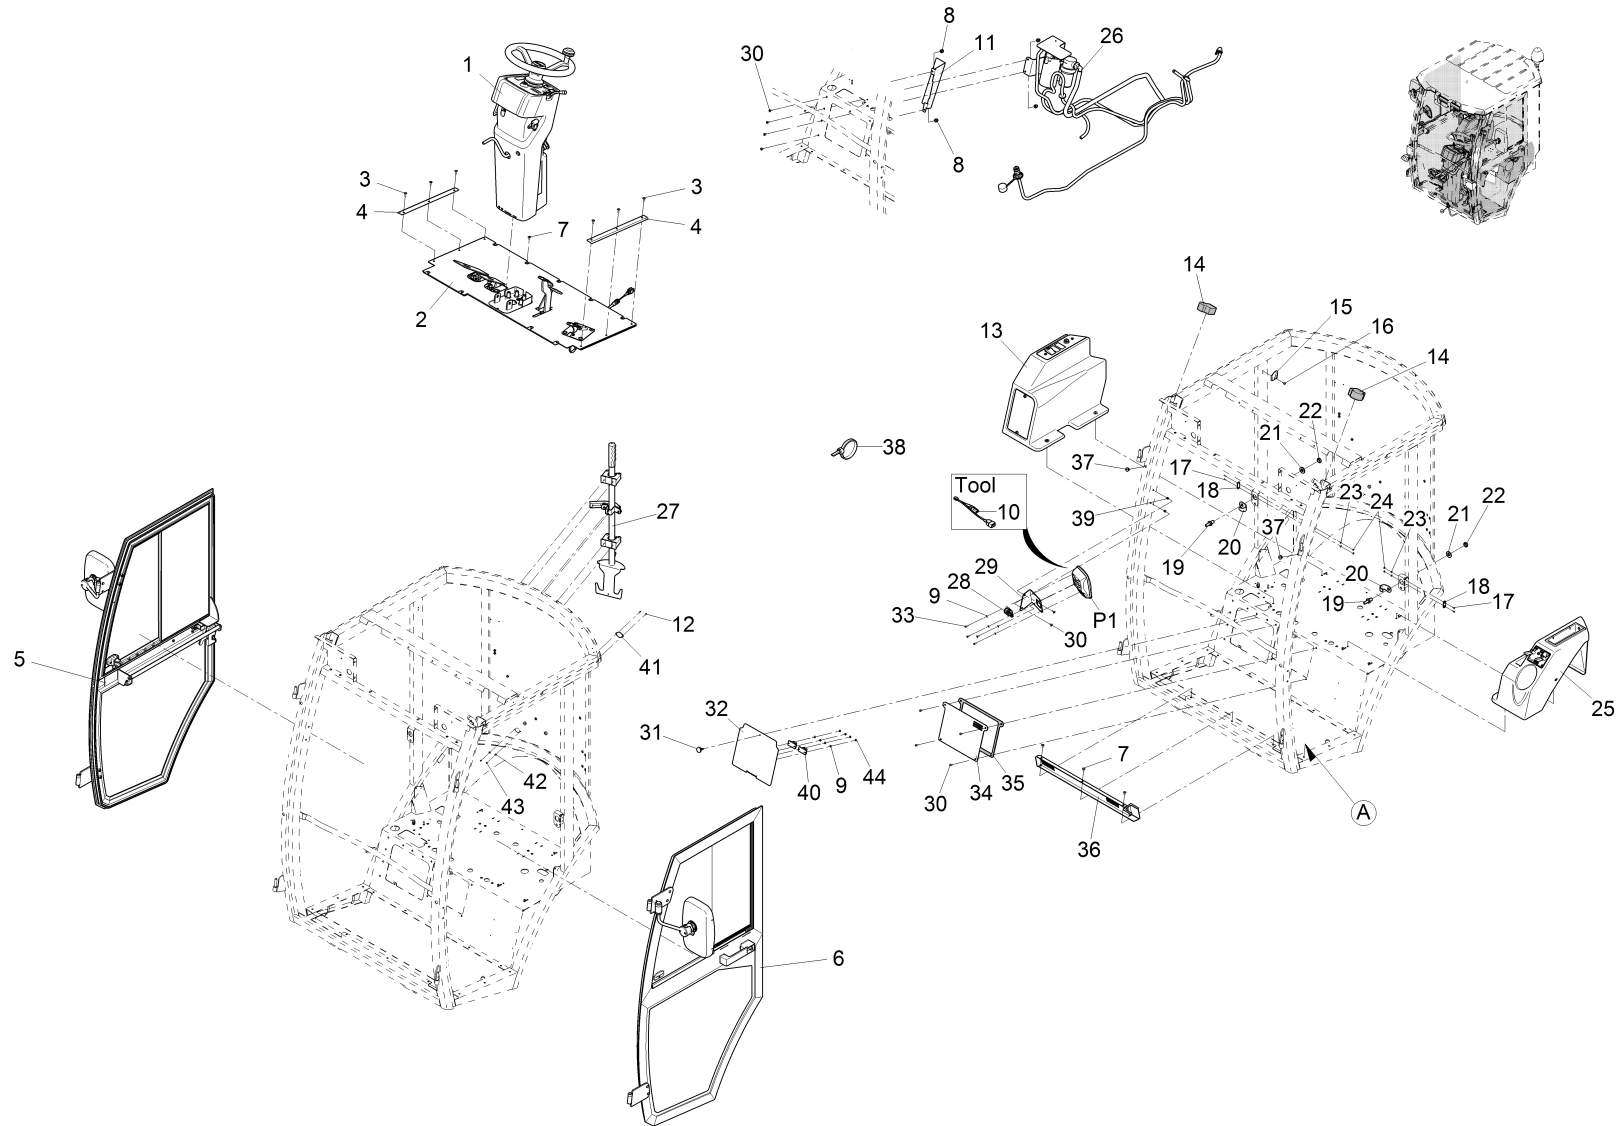

Standardkabine, Teil 2 / Standard cabine, part 2 / Cabine Standard, deuxième partie

Standardkabine, Teil 2 / Standard cabine, part 2 / Cabine Standard, deuxième partie

Pos.	Best. Nr. PN Ref.No.	Stc k. Qty. Qté.	Bezeichnung	Einh eit	Description	Unit Designation	Abmessungen Unité Measurement Mesurage	DIN / ISO	Bemerkungen Remarks Remarques
21	✓ 00875950	2	Sperrkantscheibe	ST	Washer	PC Rondelle	PCE SKM-12-dacromet.		
22	✓ 01057260	2	6kt.Mutter	ST	Hex. Nut	PC Écrou à 6 pans	PCE M12x1-17H A3G	DIN 936	
23	✓ 00053710	4	Scheibe	ST	Washer	PC Rondelle	PCE B4,3-140HV-St A2G	DIN 125	
24	✓ 00133830	4	6kt.Mutter	ST	Hex. Nut	PC Écrou à 6 pans	PCE M4-6 A2G	DIN 985	
25		1	Seitenkonsole links, kpl		Side console L.H.	Consôle latéral à gauche		Seite/Page 314	
26			Wasseranlage kpl		Water-system	Système d' eau		Seite/Page 318	
27			Werkzeug kpl.		Tool cpl.	Outil cpl.		Seite/Page 322	
28	✓ 00130250	1	Rohrschelle	ST	Pipe clamp	PC Pipe clamp	PCE RSGU1.12/15 A2G		
29	✓ 01474960	1	Halter Display	ST	Retainer	PC Support	PCE		
30	✓ 01168030	10	Linsenflanschschraube mit I-6kt	ST	Lens flange screw	PC Vis à tête bombée	PCE M5x12-10.9-A2Bk-get.		
31	✓ 01092990	1	Rändelschraube	ST	Knurled screw	PC Vis	PCE M6x16-A2G	DIN464	
32	---	1	Ersatzteil auf Anfrage		Spare part on request	Pièce de rechange sur demande			96154075 Abdeckklappe vollst
33	✓ 00108650	4	Linsenschraube	ST	Fillister-head screw	PC Vis de lentille	PCE M5x12-4.8-H A2G	DIN 7985	
34	✓ 01142560	1	Abdeckplatte	ST	Cover plate	PC Plaque de recouvrement	PCE		
35	✓ 01161830	1	Dichtung	ST	Gasket	PC Joint	PCE		
36	✓ 01167670	1	Heizungskanal, vollst.	ST	Heater duct	PC Canal de chauffage	PCE		
37	✓ 00902300	2	Verschluss-Stopfen	ST	Drain plug	PC Bouchon	PCE F9 SW		
38	✓ 00121150	30	Kabelbinder	ST	Cable tie	PC Cravatte de câble	PCE T25L 2, 8x240-PA66-natur		
39	✓ 01168020	2	Nietmutter	ST	Nut	PC Écrou à rivet	PCE M5 SFM 8-55 A3G		
40	✓ 00100460	2	Klammer	ST	Clamp	PC Bride	PCE		
41	✓ 01471850	1	Platte	ST	Plate	PC Plaque	PCE