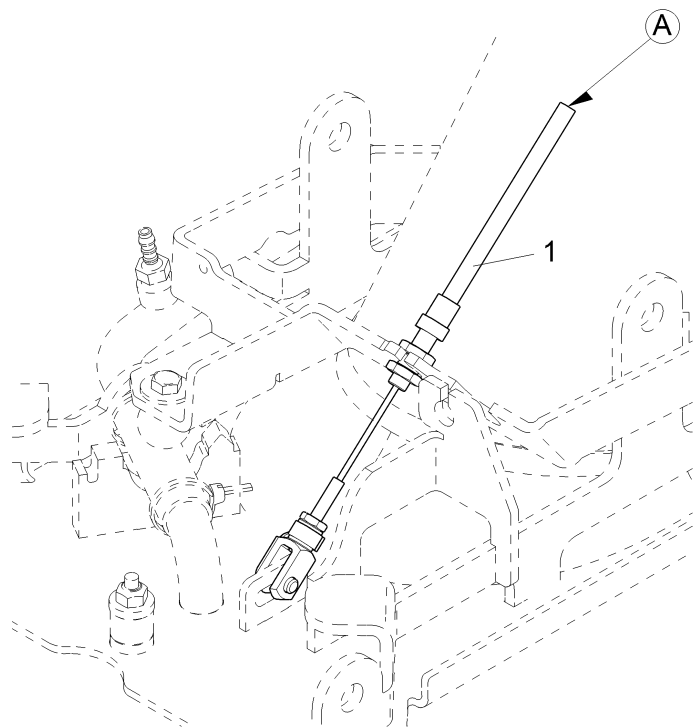

Ventilbetätigung kpl / Valve actuation / Manipulation de clapets
(-> 2015-06-30)

Ventilbetätigung kpl / Valve actuation / Manipulation de clapets
(-> 2015-06-30)

Pos.	Best. Nr. PN Ref.No.	Stc k. Qty. Qté.	Bezeichnung	Einh eit	Description	Unit Designation	Abmessungen Unité Measurement Mesurage	DIN / ISO	Bemerkungen Remarks Remarques
1	✓ 01167520	1	Bowdenzug	ST	Bowden cable	PC Câble bowden	PCE		
2	✓ 00053110	1	6kt.Schraube	ST	Hexagon screw	PC Vis à 6 pans	PCE M8x30-8.8 A2G	DIN 933	
3	✓ 00054690	1	6kt.Schraube	ST	Hexagon screw	PC Vis à 6 pans	PCE M8x35-8.8 A2G	DIN 933	
4	✓ 00051510	2	6kt.Mutter	ST	Hex. Nut	PC Écrou à 6 pans	PCE M8-8 A2G	DIN 985	
5	✓ 00053750	1	Scheibe	ST	Washer	PC Washer	PCE A8,4-140HV-St A2G	DIN 125	
6	✓ 01472730	1	Blech	ST	Sheet metal	PC Tôle	PCE		
7	✓ 01271490	1	Lagerbuchse	ST	Bearing bush	PC Douille	PCE		
8	✓ 00053780	2	Scheibe	ST	Washer	PC Washer	PCE A15-140HV-St A2G	DIN 125	
9	✓ 01472740	1	Hebel	ST	Lever	PC Levier	PCE		
10	✓ 00042900	1	Scheibe	ST	Washer	PC Washer	PCE 8,4-140HV-St A3G	DIN 9021