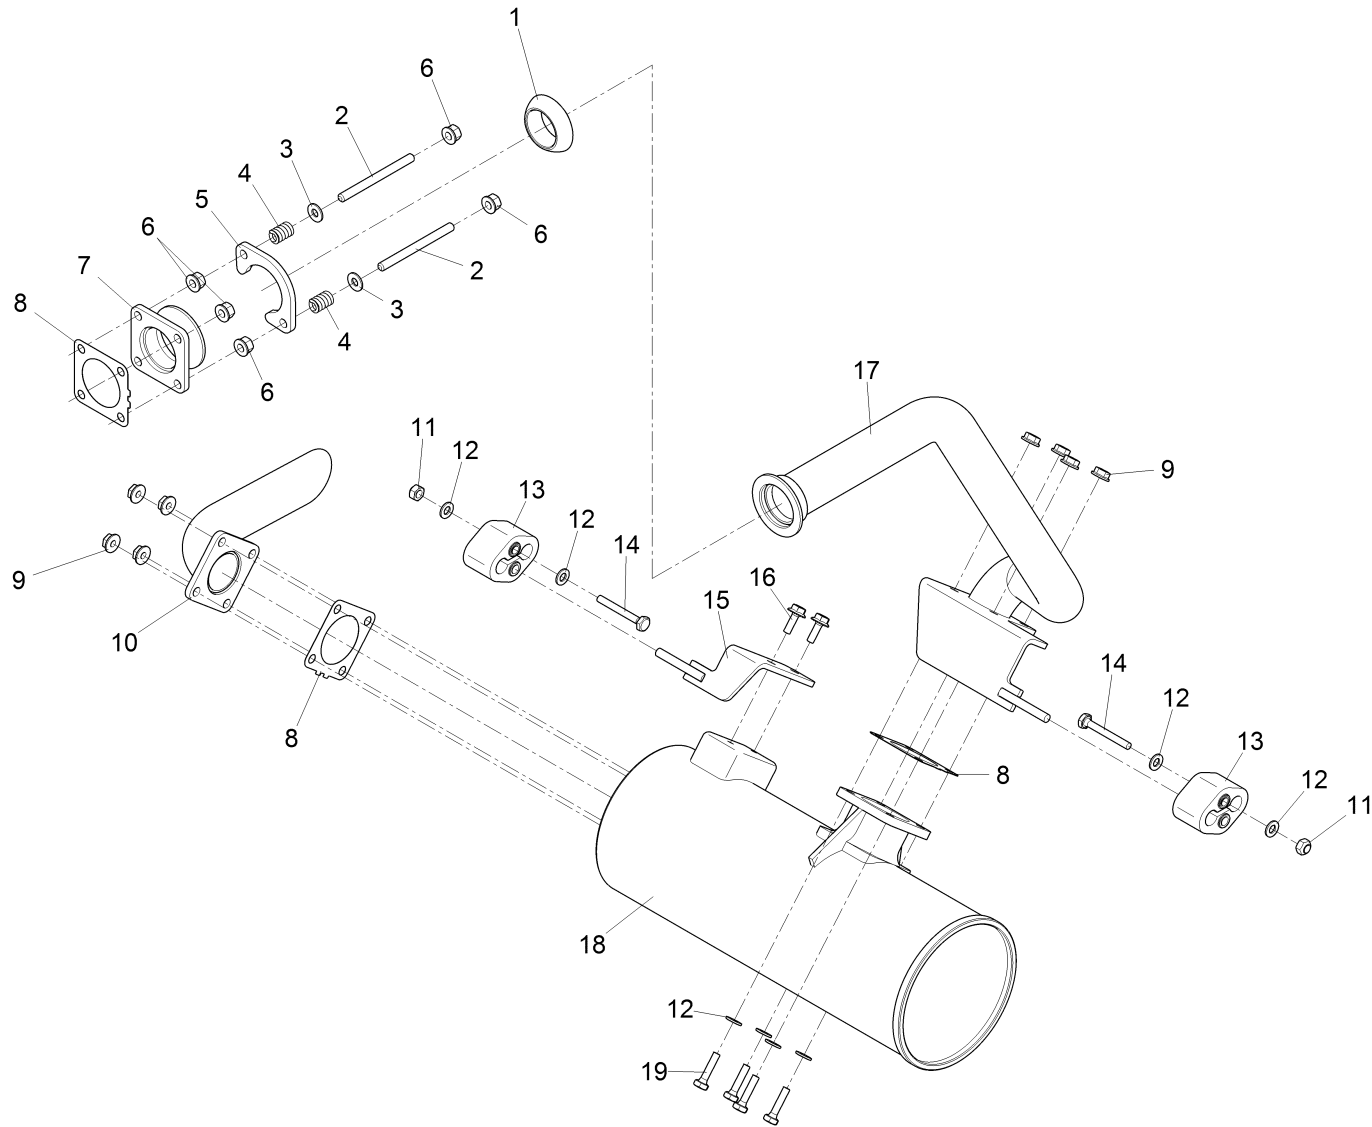

Abgasanlage, kpl. / Exhaust system / Système d'échappement

Abgasanlage, kpl. / Exhaust system / Système d'échappement

Pos.	Best. Nr. PN Ref.No.	Stc k. Qty. Qté.	Bezeichnung	Einheit	Description	Unit Designation	Abmessungen Unité Measurement Mesurage	DIN / ISO	Bemerkungen Remarks Remarques
1	✓ 01472400	1	Kugelstutzen Bronze	ST	Connection	PC Raccord	PCE		
2	✓ 01271380	2	Stiftschraube	ST	Stud screw	PC Goujon	PCE		
3	✓ 00740090	2	Sperrkantscheibe	ST	Detent edged washer	PC Detent edged washer	PCE SKM-8-8.8 dac		
4	✓ 00550410	2	Druckfeder	ST	Pressure spring	PC Ressort à pression	PCE		
5	---	1	Ersatzteil auf Anfrage		Spare part on request	Pièce de rechange sur demande			90600677 Überwurfblech Auspuff
6	✓ 01143770	6	Bundmutter	ST	Union nut	PC Écrou épaulée	PCE M8 Helicoil Screwlock		
7	✓ 01471060	1	Auspuff-Flansch, vollst.	ST	Exhaust flange	PC Bride d'echappement	PCE		
8	✓ 01184520	3	Auspuffdichtung	ST	Gasket exhaust	PC Joint d'échappement	PCE		
9	✓ 01133210	8	Sicherungsmutter	ST	Locknut	PC	PCE 100VG M8 A3G		
10	✓ 01471380	1	Endrohr, vollst.	ST	Tail pipe	PC Tube finale	PCE		
11	✓ 00051510	2	6kt.Mutter	ST	Hex. Nut	PC Écrou à 6 pans	PCE M8-8 A2G	DIN 985	
12	✓ 00053750	8	Scheibe	ST	Washer	PC Washer	PCE A8,4-140HV-St A2G	DIN 125	
13	✓ 00870110	2	Gummipuffer	ST	Rubber buffer	PC Butoir en caoutchouc	PCE		
14	✓ 00053130	2	6kt.Schraube	ST	Hexagon screw	PC Vis à 6 pans	PCE M8x55-8.8 A2G	DIN 933	
15	✓ 01471400	1	Halter, vollst.	ST	Retainer	PC Support	PCE		
16	✓ 00959310	2	6kt.Schraube	ST	Hex.bolt	PC Vis à 6 pans	PCE M8x20 W151-90-flZnnc		
17	✓ 01471390	1	Abgasrohr, vollst.	ST	Tail pipe	PC Tuyau d'échappement	PCE		
18	✓ 01470910	1	Auspufftopf	ST	Muffler	PC Pot d'echappement	PCE		
19	✓ 00053110	4	6kt.Schraube	ST	Hexagon screw	PC Vis à 6 pans	PCE M8x30-8.8 A2G	DIN 933	