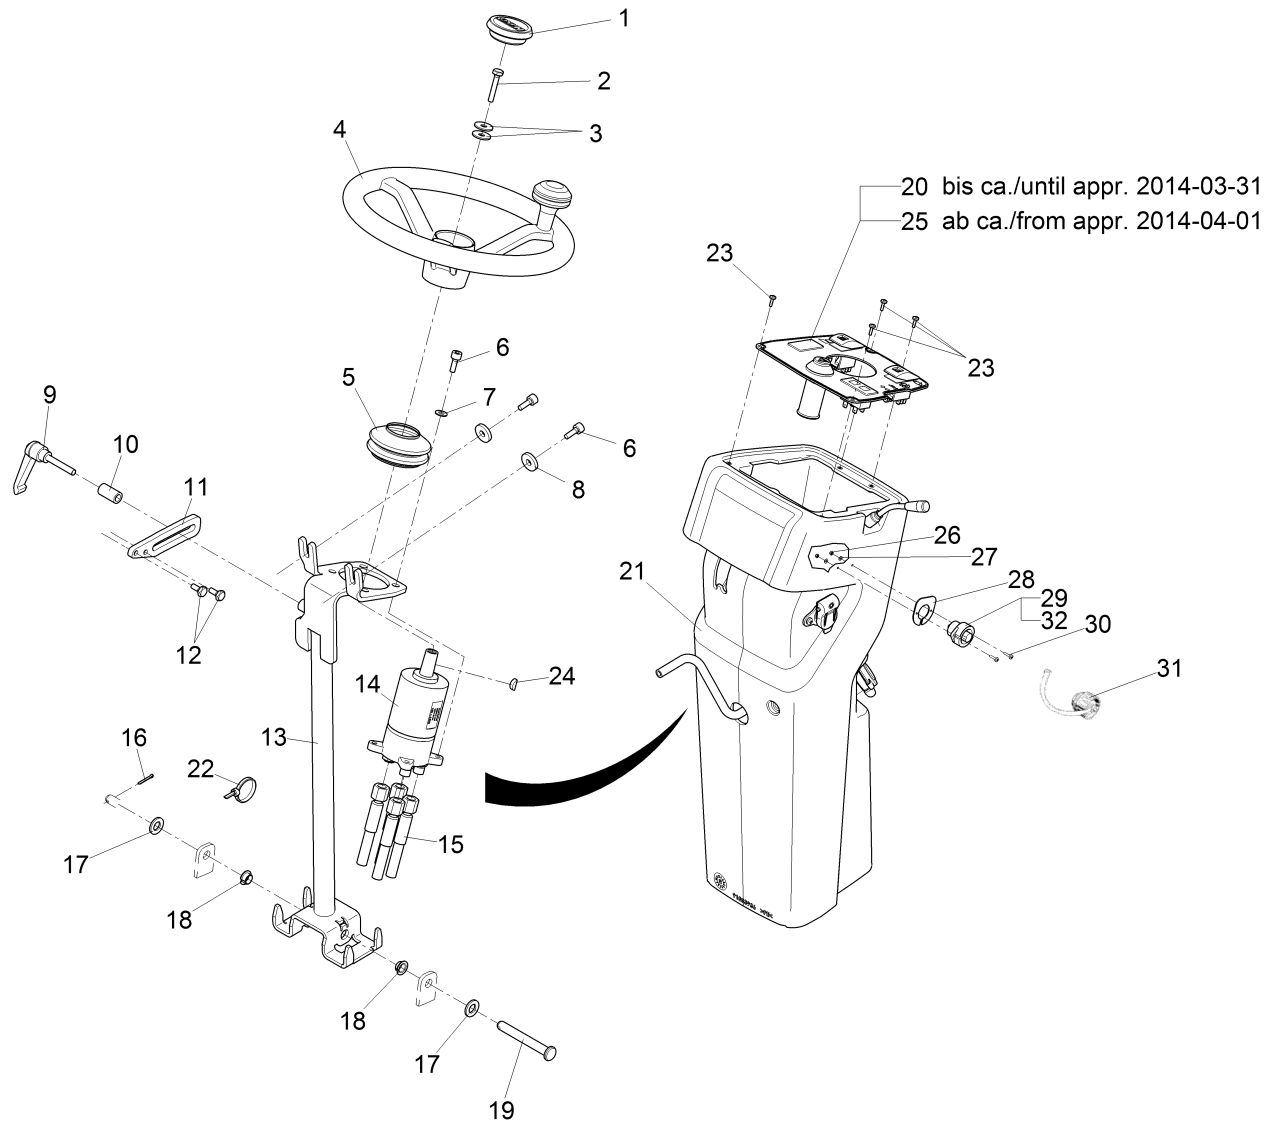

Lenkkonsole kpl / Steering column / Colonne de direction

Lenkkonsole kpl / Steering column / Colonne de direction

Pos.	Best. Nr. PN Ref.No.	Stc k. Qty. Qté.	Bezeichnung	Einh eit	Description	Unit Designation	Abmessungen Unité Measurement Mesurage	DIN / ISO	Bemerkungen Remarks Remarques
22	✓ 00121150	3	Kabelbinder	ST	Cable tie	PC Cravatte de câble	PCE T25L 2, 8x240-PA66-natur		
23	✓ 01072790	4	Linsenkopfschraube	ST	Truss head screw	PC Vis de tête de lentille	PCE M4x12- 4.8-A2G-Plas-Bold		
24	✓ 00701170	1	Scheibenfeder	ST	Woodruff key	PC Ressort à disque	PCE 5x6,5-St60k	DIN 6888	
25			Bedienfeld kpl		Control panel	Plaque de service		Seite/Page 190	
26	✓ 00022200	2	6kt.Mutter	ST	Hex. Nut	PC Écrou à 6 pans	PCE M3-6 A2G	DIN 985	
27	✓ 00553740	2	Scheibe	ST	Washer	PC Rondelle	PCE A3,2-140HV-St A2G	DIN 125	
28	---	1	Ersatzteil auf Anfrage		Spare part on request	Pièce de rechange sur demande			90638628 Blende
29	✓ 01165080	1	Gerätedose	ST	Socket	PC Prise de courant	PCE 7-pol.		
30	✓ 00955220	2	Linsenschraube	ST	Fillister-head screw	PC Vis de lentille	PCE M3x20-4.8-H A2G	DIN 7985	
31	✓ 01470750	1	Verschlusskappe Gerätedose	ST	Filler cap	PC Capuchon	PCE		
32	✓ 01169000	7	Buchsenkontakt	ST	Socket contact	PC Contact de douille	PCE d1,6 (0,5-1,5)