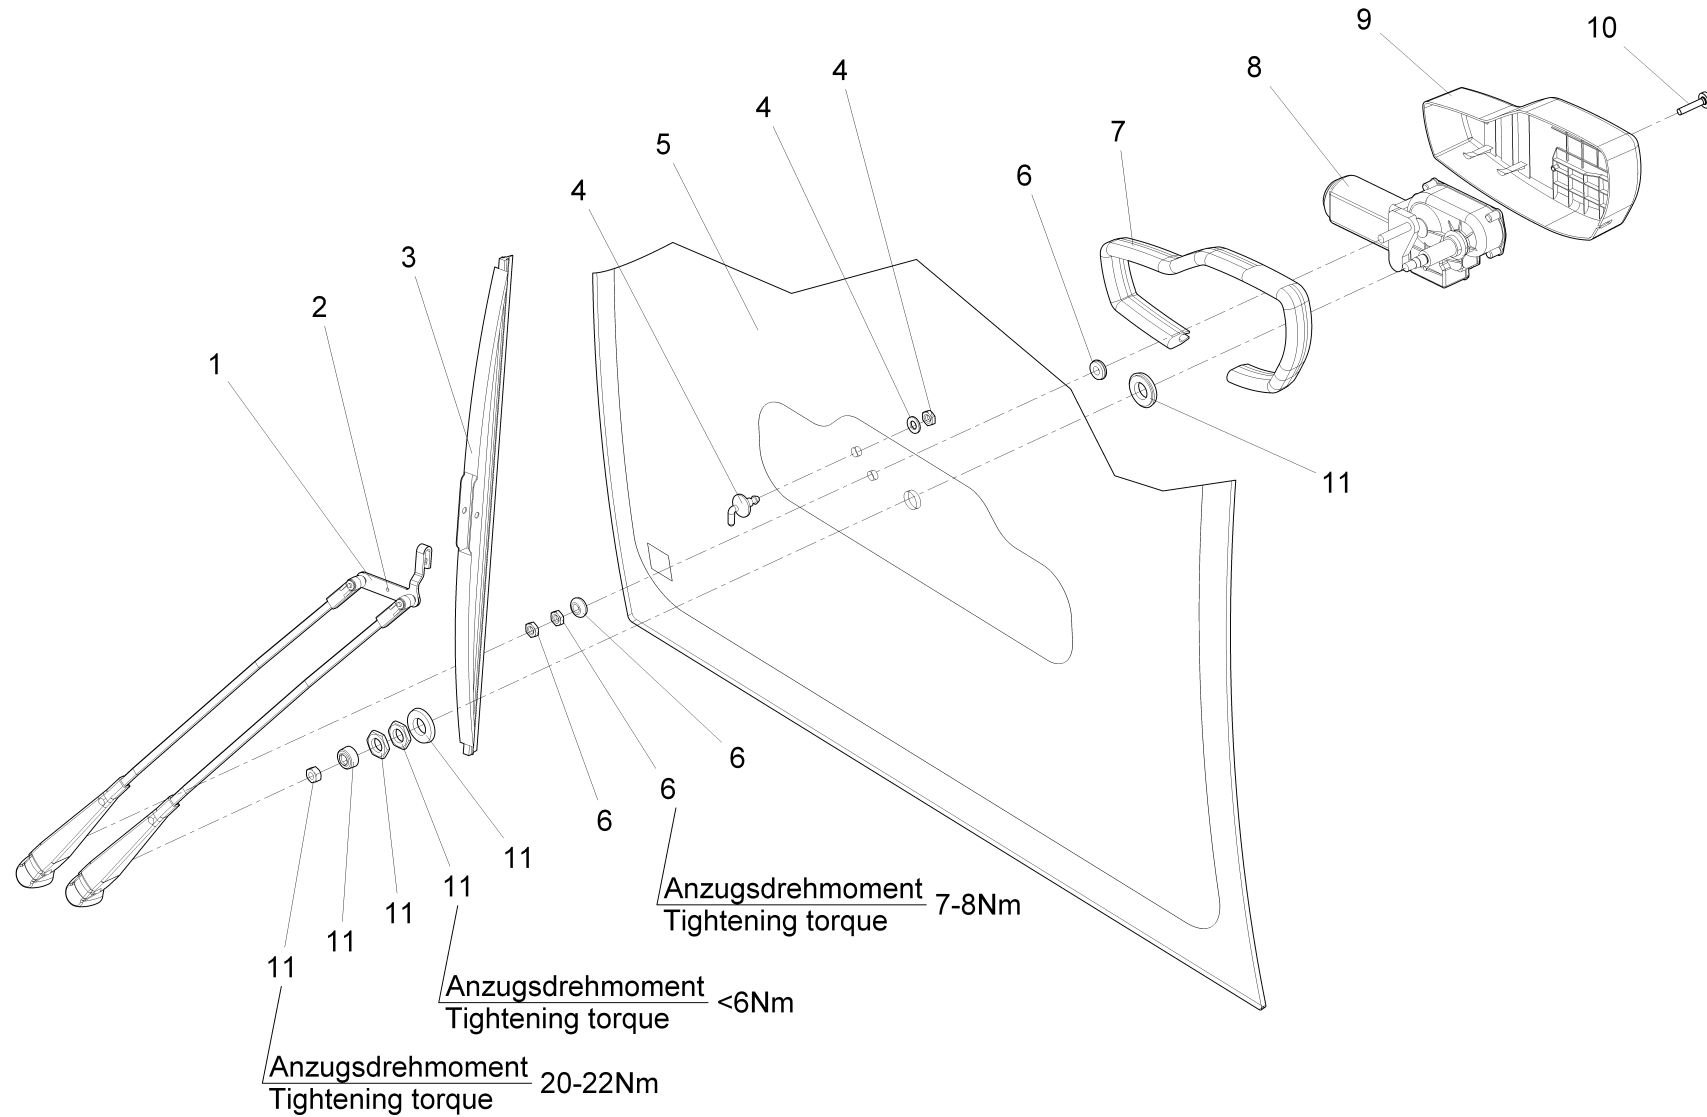

Scheibenwischeranlage - Frontscheibe / Windscreen wiper unit - Windscreen / Essuie vitre - pare brise

Scheibenwischeranlage - Frontscheibe / Windscreen wiper unit - Windscreen / Essuie vitre - pare brise

Pos.	Best. Nr. PN Ref.No.	Stk. k. Qty. Qté.	Bezeichnung	Einh. eit	Description	Unit Designation	Abmessungen Unité Measurement Mesurage	DIN / ISO	Bemerkungen Remarks Remarques
1	✓ 01167460	1	Wischerarm	ST	Wiper arm	PC Bras d'essuie glace	PCE		
2	✓ 01168190	1	Spritzdüse	ST	Injection nozzle	PC Bec	PCE		
3	✓ 01167470	1	Wischblatt	ST	Wiper blade	PC Feuille d'essuyeur	PCE 1.33 0350.EA.04		
4	✓ 01167490	1	Durchführung	ST	Grommet	PC Passe fil	PCE 100.5026.39.00		
5	✓ 01167360	1	Frontscheibe	ST	Front window pane	PC Vitre avant	PCE		
6	✓ 01168100	1	Befestigungs Kit für Fixierungspunkt	ST	Mounting kit	PC Kit de montage	PCE		
7	✓ 01052820	66 0 mm	Kantenschutz	M	Edge protection	M Protection d'affilage	M 1,0-4,0 schwarz		
8	✓ 01167380	1	Scheibenwischemo- tor	ST	Wiper motor	PC Moteur (Annexe d'essuyage de glace)	PCE Typ 317		
9	✓ 01167480	1	Abdeckung	ST	Cover	PC Couverture	PCE 116.5005.18.CO		
10	✓ 01272680	1	Schraube	ST	Screw	PC Vis	PCE PE M4x16-St A2L	DIN 7500	
11	✓ 01168130	1	Befestigungs Kit für Abgangswelle	ST	Mounting kit	PC Kit de montage	PCE