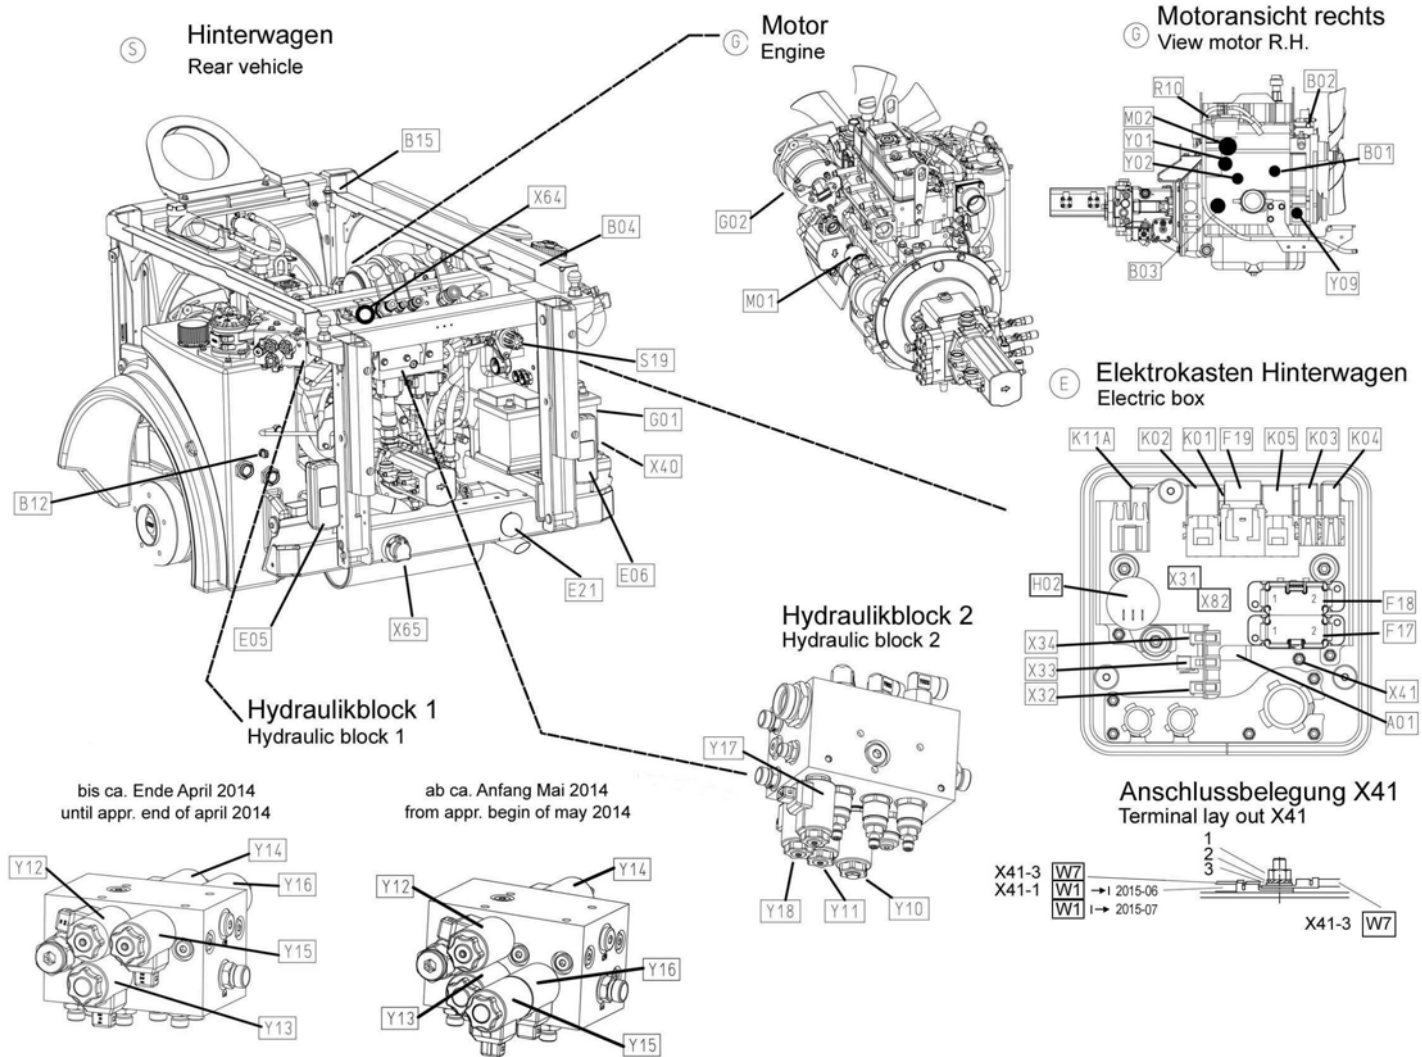

Übersicht, Teil 2 / General view, part 2 / Index, deuxième partie