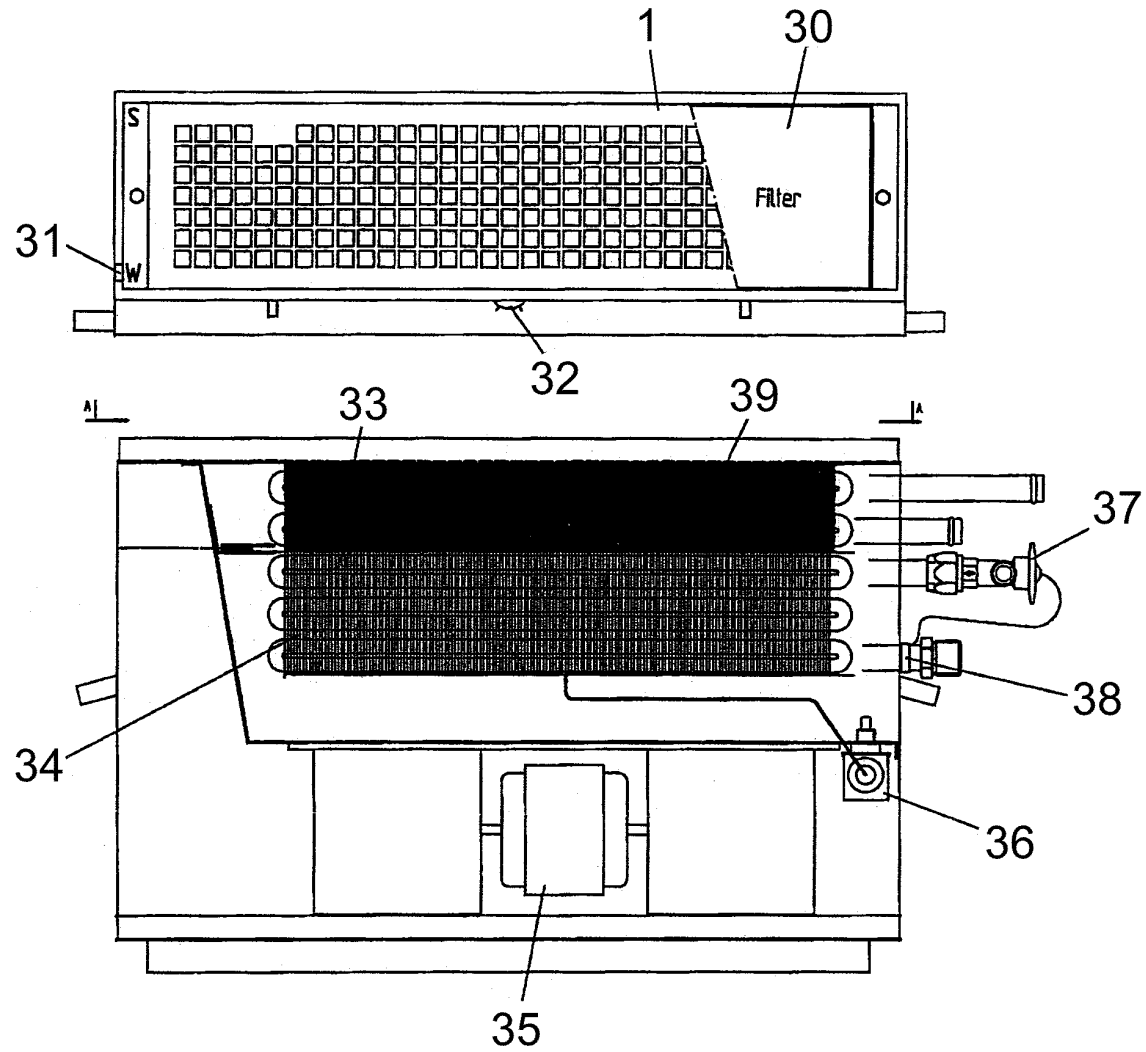

Steuerungsgerät Klimaanlage / Climate control unit / Unité d' controle climatique

Pos.	Best. Nr. PN Ref.No.	Stc k. Qty. Qté.	Bezeichnung	Einh eit	Description	Unit Designation	Abmessungen Unité Measurement Mesurage	DIN / ISO	Bemerkungen Remarks Remarques
1	✓ 01066830	1	Filterrahmen	ST	Filter frame	PC Cadre de filtre	PCE		
30	✓ 01065540	1	Luftfilter	ST	air filter	PC	PCE		
31	✓ 01066840	1	Reduktionsblech	ST	Reduction plate	PC Plaque d' reduction	PCE		
33	✓ 01066850	1	Wärmetauscher	ST	Heat exchanger	PC Échangeur de chaleur	PCE		
34	✓ 01066860	1	Verdampfer	ST	Evaporator	PC Evaporateur	PCE		
35	✓ 01066870	1	Gebälse	ST	Blower	PC Ventilateur	PCE		
36	✓ 01065080	1	Thermostat	ST	Thermostat	PC Thermostat	PCE		
37	✓ 01082960	1	Expansionsventil	ST	Expansion valve	PC Valve d' expansion	PCE