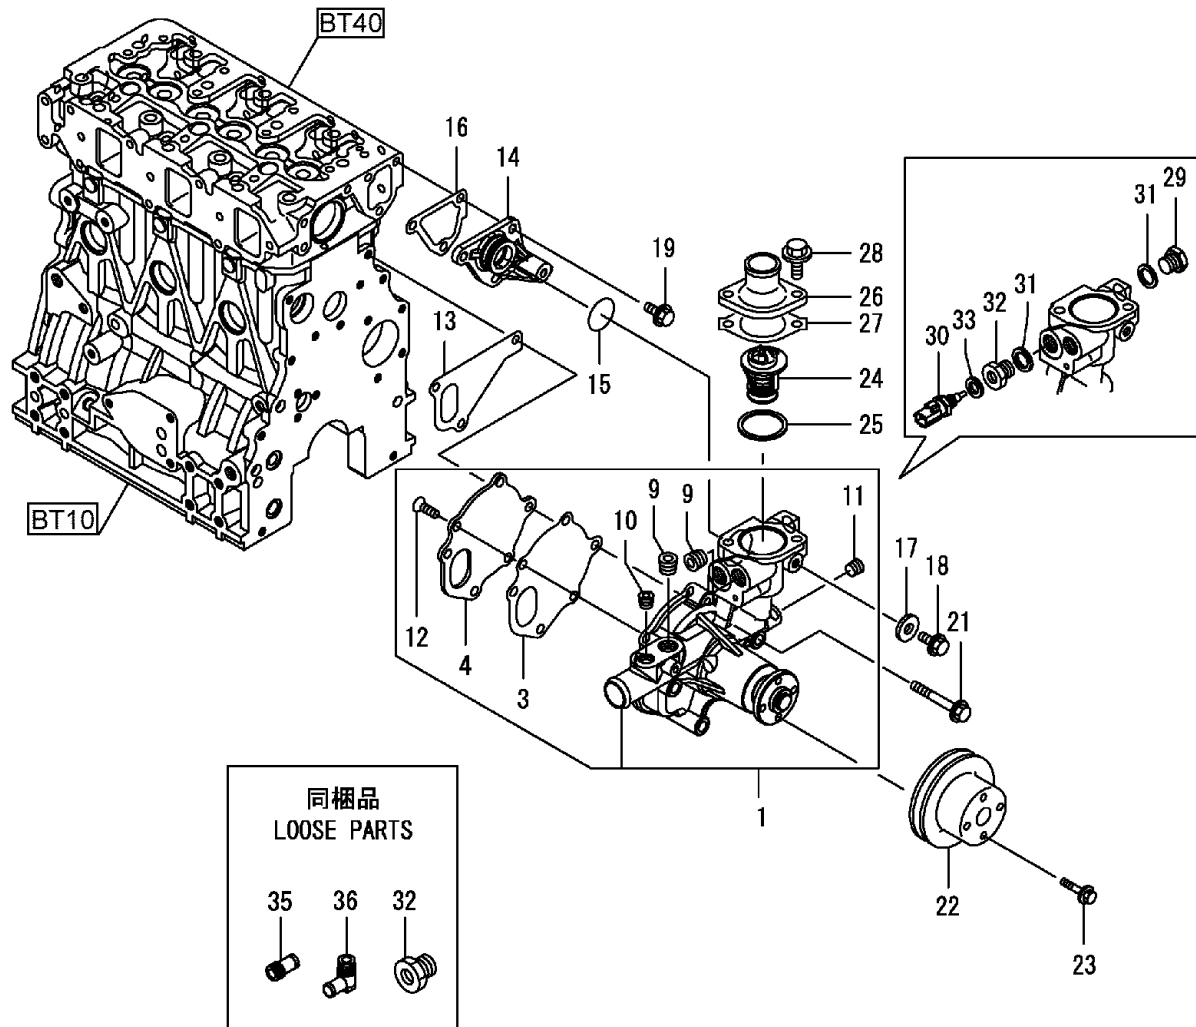

Schmierölsystem / Lub. oil system / Système de huile lubrifiante

Pos.	Best. Nr. PN Ref.No.	Stc k. Qty. Qté.	Bezeichnung	Einh eit	Description	Unit Designation	Abmessungen Unité Measurement Mesurage	DIN / ISO	Bemerkungen Remarks Remarques
52	---	1	Ersatzteil auf Anfrage		Spare part on request	Pièce de rechange sur demande			Mutter
53	---	1	Ersatzteil auf Anfrage		Spare part on request	Pièce de rechange sur demande			Verschlusschraube