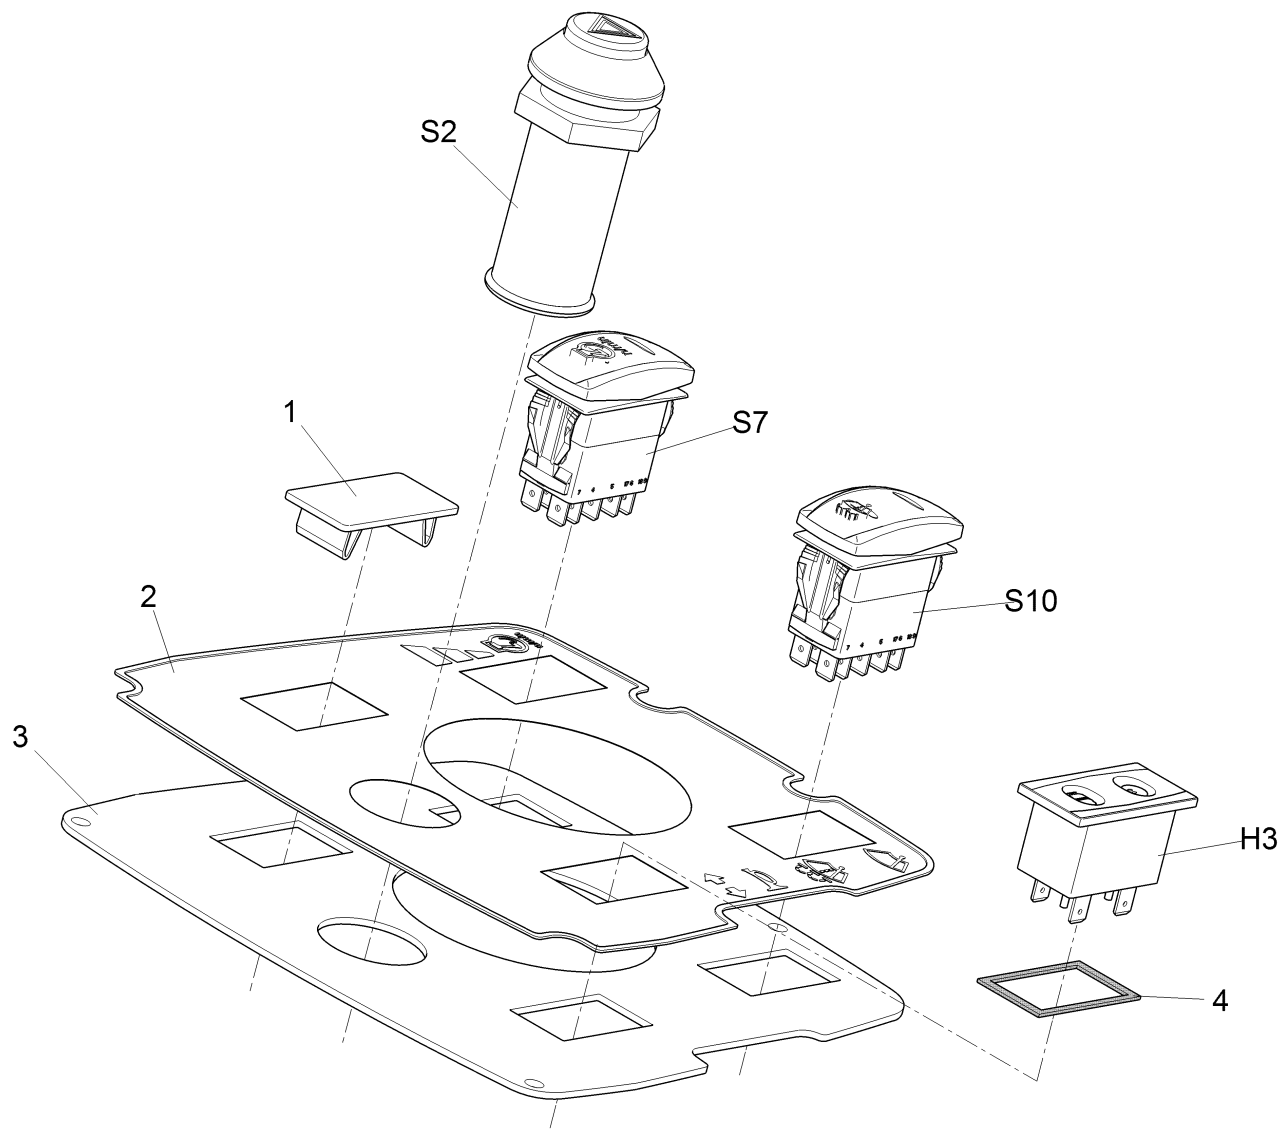

Lenkkonsole / Steering column / Colonne de direction

Pos.	Best. Nr. PN Ref.No.	Stk k. Qty. Qté.	Bezeichnung	Einh eit	Description	Unit Designation	Abmessungen Unité Measurement Mesurage	DIN / ISO	Bemerkungen Remarks Remarques
1	✓ 01494880	1	Lenkkonsole, vollst.	ST	Console	PC Consôle de direction	PCE		
2	✓ 00053710	2	Scheibe	ST	Washer	PC Rondelle	PCE B4,3-140HV-St A2G	DIN 125	
3	✓ 00132360	2	Linsenschraube	ST	lens head screw M4x10	PC	PCE M4x10-4.8-H A2G	DIN 7985	
4	✓ 01090200	0, 600	Schlauch	M	Hose	M Tuyau	M 6x4 PVC-transp.	DIN 16940	
5	---	1	Ersatzteil auf Anfrage		Spare part on request	Pièce de rechange sur demande			90639758 Klappe
6	✓ 00053720	6	Scheibe	ST	Washer	PC Washer	PCE A5,3-140HV-St A2G	DIN 125	
7	✓ 00101460	2	Linsenschraube	ST	Fillister-head screw	PC Vis de lentille	PCE M5x10-4.8-H A2G	DIN 7985	
8	✓ 00053530	4	Linsenschraube	ST	Lens head screw	PC Lens head screw	PCE M5x16-4.8-H A2G	DIN 7985	
9	✓ 00051340	2	6kt.Mutter	ST	Hex. Nut	PC Écrou à 6 pans	PCE M5-6 A2G	DIN 985	
10	---	1	Ersatzteil auf Anfrage		Spare part on request	Pièce de rechange sur demande			90627985 Halter
11	✓ 01065180	1	Wasserbehälter	ST	Water bag	PC Réservoir d'eau	PCE		
12	---	1	Ersatzteil auf Anfrage		Spare part on request	Pièce de rechange sur demande			14895841 Gleitlagerbuchse
13	✓ 01475220	1	Kunststoffschelle	ST	plastic clamp	PC Collier plastique	PCE SP-8		
14	✓ 01142490	1	1-Ohr-Klemme	ST	Clamp	PC Collier	PCE Spannungsbereich 6,3-7,5		
S3	✓ 00746500	1	Blinkschalter	ST	Blinker switch	PC Interrupteur d' clignotant	PCE		
X61	✓ 01168260	1	Steckdose 3pol.	ST	Power socket 3pin	PC Prise 3pôle	PCE	DIN 9680-A	

Bedienfeld kpl / Control panel / Plaque de service
(2014-04-01 ->)