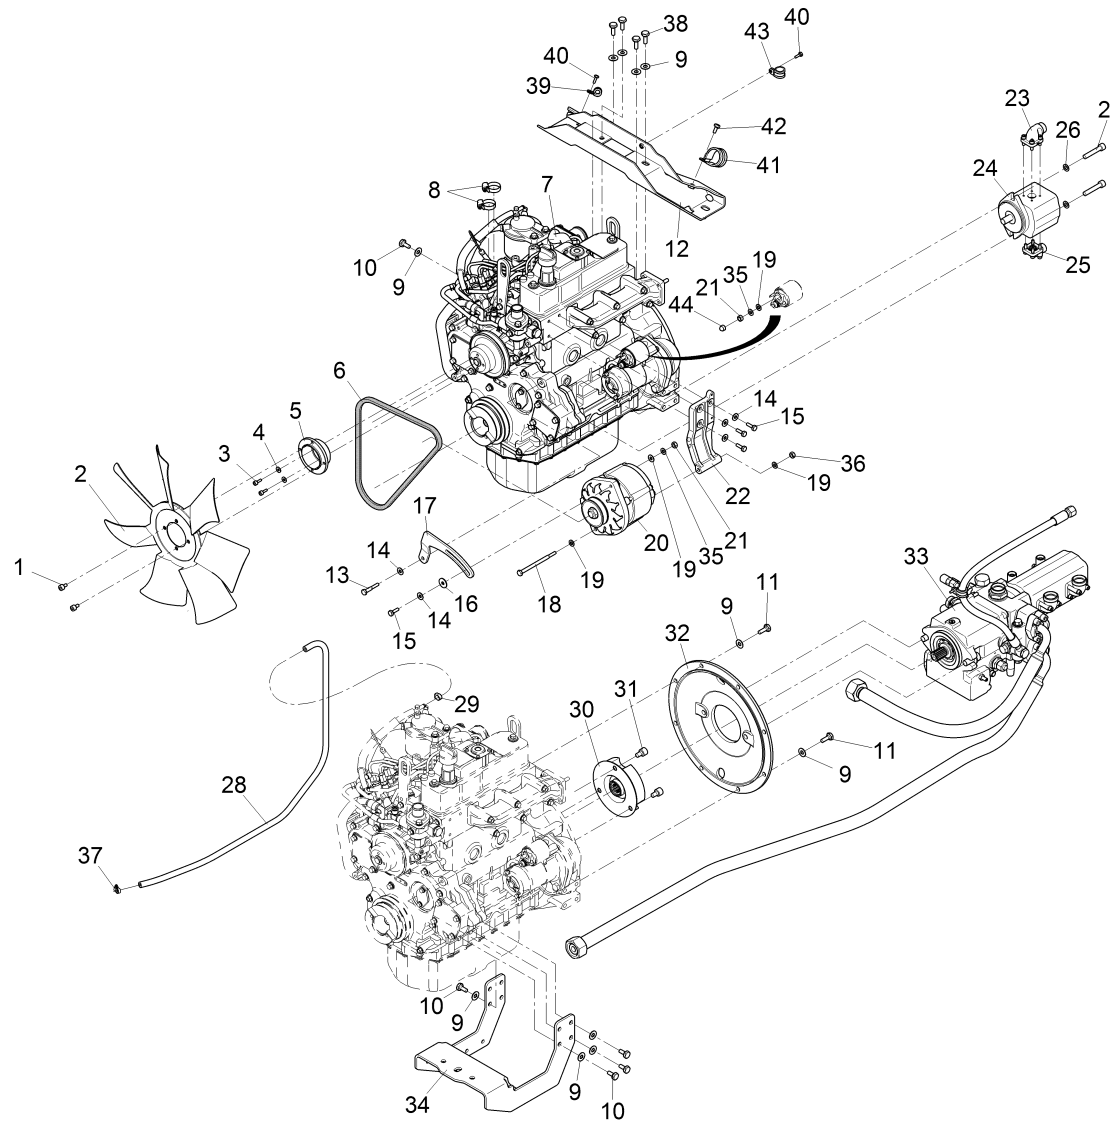

Motor Yanmar 3TNV88 kpl / Motor Yanmar 3TNV88 cpl / Moteur Yanmar 3TNV88 cpl

Pos.	Best. Nr. PN Ref.No.	Stc k. Qty. Qté.	Bezeichnung	Einh eit	Description	Unit Designation	Abmessungen Unité Measurement Mesurage	DIN / ISO	Bemerkungen Remarks Remarques
23	✓ 01080670	1	W-Flanschverschraubung	ST	Flange screwing	PC Boulonnage de bride	PCE L28-LK40		
24	✓ 01470090	1	Zahnradpumpe	ST	Geared pump	PC Pompe à engrenage	PCE SNP2NN/011LN		
25	✓ 01010670	1	W-Flanschverschraubung	ST	Flange screwing	PC Boulonnage de bride	PCE L15-LK35		
26	✓ 00962220	2	Scheibe	ST	Washer	PC Washer	PCE 10,5-140HV-St A3G	DIN 433	
27	✓ 01142850	2	Zyl.Schraube	ST	Socket head screw	PC	PCE M10x55-8.8 A3G	DIN 912	
28	✓ 00830680	1, 100	Schlauch	M	Hose	M Tuyau	M B7,5x12,5	DIN 73379	
29	✓ 01113600	1	Schlauchschelle	ST	Hose clamp	PC Collier d' tuyau	PCE COBRA 12/8-W4		
30	✓ 01142930	1	Kupplung	ST	Coupling	PC	PCE		
31	✓ 01142860	3	Zyl.Schraube	ST	Socket head screw	PC	PCE M12x16-10.9 schwarz	DIN 912	
32	✓ 03005920	1	Pumpenanbauflansch	ST	pump flange	PC	PCE		
33		1	Pumpenstrang kpl		Drive pump cpl.	Pompe de commande		Seite/Page 142	
34	✓ 03012610	1	Motorhalter	ST	Retainer	PC Support	PCE		
35	✓ 00740310	2	Sperrkantscheibe	ST	Washer	PC Rondelle	PCE SKS-8-dacrometisiert		
36	✓ 00051510	1	6kt.Mutter	ST	Hex. Nut	PC Écrou à 6 pans	PCE M8-8 A2G	DIN 985	
37	✓ 00074300	1	Schlauchschelle	ST	Hose clamp	PC Hose clamp	PCE A-8-16x 9-W2-2	DIN 3017	
38	✓ 00962540	4	6kt.Schraube	ST	Hex.bolt	PC Vis à 6 pans	PCE M10x22-8.8 A3G	DIN 933	
39	✓ 00130250	1	Rohrschelle	ST	Pipe clamp	PC Pipe clamp	PCE RSGU1.12/15 A2G		
40	✓ 00053010	1	6kt.Schraube	ST	Hex.bolt	PC Vis à 6 pans	PCE M6x16-8.8 A2G	DIN 933	
41	✓ 00870100	1	Rohrschelle	ST	Tube clamp	PC Collier de tube	PCE RSGU1.40/20W1		
42	✓ 00053080	1	6kt.Schraube	ST	Hexagon screw	PC Vis à 6 pans	PCE M8x16 8.8 A2G	DIN 933	
43	✓ 00130260	1	Rohrschelle	ST	Tube clamp	PC Collier de tube	PCE RSGU 1.18/15 A2G		

Index: 97118475

81

Motor Yanmar 3TNV88 kpl / Motor Yanmar 3TNV88 cpl / Moteur Yanmar 3TNV88 cpl