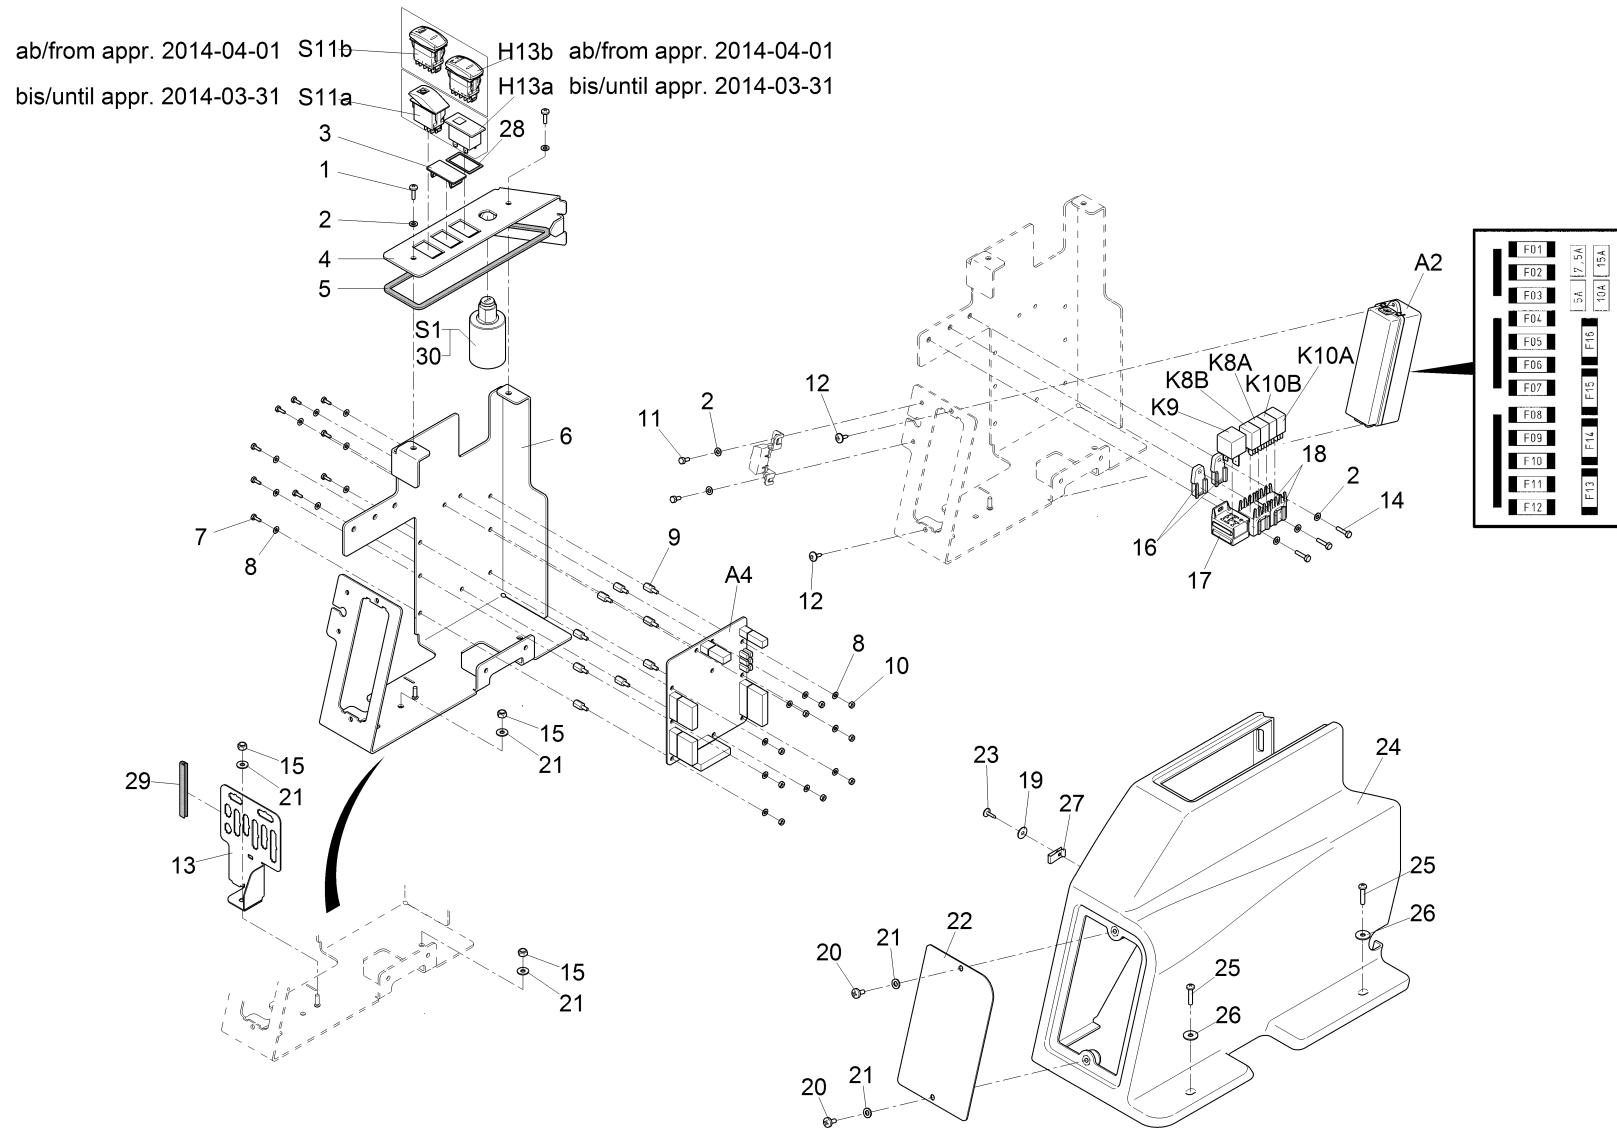

Seitenkonsole rechts, kpl / Side console R.H. / Consôle latéral à droite

Pos.	Best. Nr. PN Ref.No.	Stc k. Qty. Qté.	Bezeichnung	Einh eit	Description	Unit Designation	Abmessungen Unité Measurement Mesurage	DIN / ISO	Bemerkungen Remarks Remarques
1	✓ 00053530	2	Linsenschraube	ST	Lens head screw	PC Lens head screw	PCE M5x16-4.8-H A2G	DIN 7985	
2	✓ 00053720	7	Scheibe	ST	Washer	PC Washer	PCE A5,3-140HV-St A2G	DIN 125	
3	✓ 01132930	1	Blindkappe	ST	Cap	PC Bonnet	PCE		
4	---	1	Ersatzteil auf Anfrage		Spare part on request	Pièce de rechange sur demande			90618927 Blech
5	✓ 01472670	1	Dichtung	ST	Gasket	PC Joint	PCE		
6	---	1	Ersatzteil auf Anfrage		Spare part on request	Pièce de rechange sur demande			96148218 Halter Elektrik vollst
7	✓ 00058580	9	6kt.Schraube	ST	Hex.bolt	PC Vis à 6 pans	PCE M4x10-8.8 A2G	DIN 933	
8	✓ 00053710	18	Scheibe	ST	Washer	PC Rondelle	PCE B4,3-140HV-St A2G	DIN 125	
9	✓ 00053680	9	Distanzbolzen	ST	Distance bolt	PC Boulon de distance	PCE		
10	✓ 00052810	9	6kt.Mutter	ST	Hex. Nut	PC Écrou à 6 pans	PCE M4-8 A2G	DIN 934	
11	✓ 00054680	2	6kt.Schraube	ST	Hex.bolt	PC Vis à 6 pans	PCE M5x10-8.8 A2G	DIN 933	
12	✓ 00904100	2	Blechschrabe	ST	Tapping screw	PC Vis de tôle	PCE ST4,8X16-F A2G	DIN 7981	
13	---	1	Ersatzteil auf Anfrage		Spare part on request	Pièce de rechange sur demande			90639279 Halter
14	✓ 00054410	3	6kt.Schraube	ST	Hex.bolt	PC Vis à 6 pans	PCE M5x16-8.8 A2G	DIN 933	
15	✓ 00051520	3	6kt.Mutter	ST	Hex. Nut	PC Écrou à 6 pans	PCE M6-6 A2G	DIN 985	
16	✓ 01271780	2	Halter Relaissockel	ST	Retainer	PC Support	PCE 2x5-pol.		
17	✓ 01018100	1	Steckhülsegehäuse	ST	Housing	PC Carter	PCE 9-polig		
18	✓ 01271830	2	Relaissockel	ST	Relay base	PC Support d' relais	PCE 2x5pol.		
19	✓ 00555520	1	Scheibe	ST	Washer	PC Rondelle	PCE 5,3-140HV-St A3G	DIN 9021	
20	✓ 00556950	2	Linsenschraube	ST	Fillister-head screw	PC Vis de lentille	PCE M6x12-4.8-H A2G	DIN 7985	
21	✓ 00053730	5	Scheibe	ST	Washer	PC Washer	PCE A6,4-140HV-St A2G	DIN 125	
22	✓ 01472680	1	Abdeckblech	ST	Cover plate	PC Tôle de protection	PCE		

Seitenkonsole rechts, kpl / Side console R.H. / Consôle latéral à droite