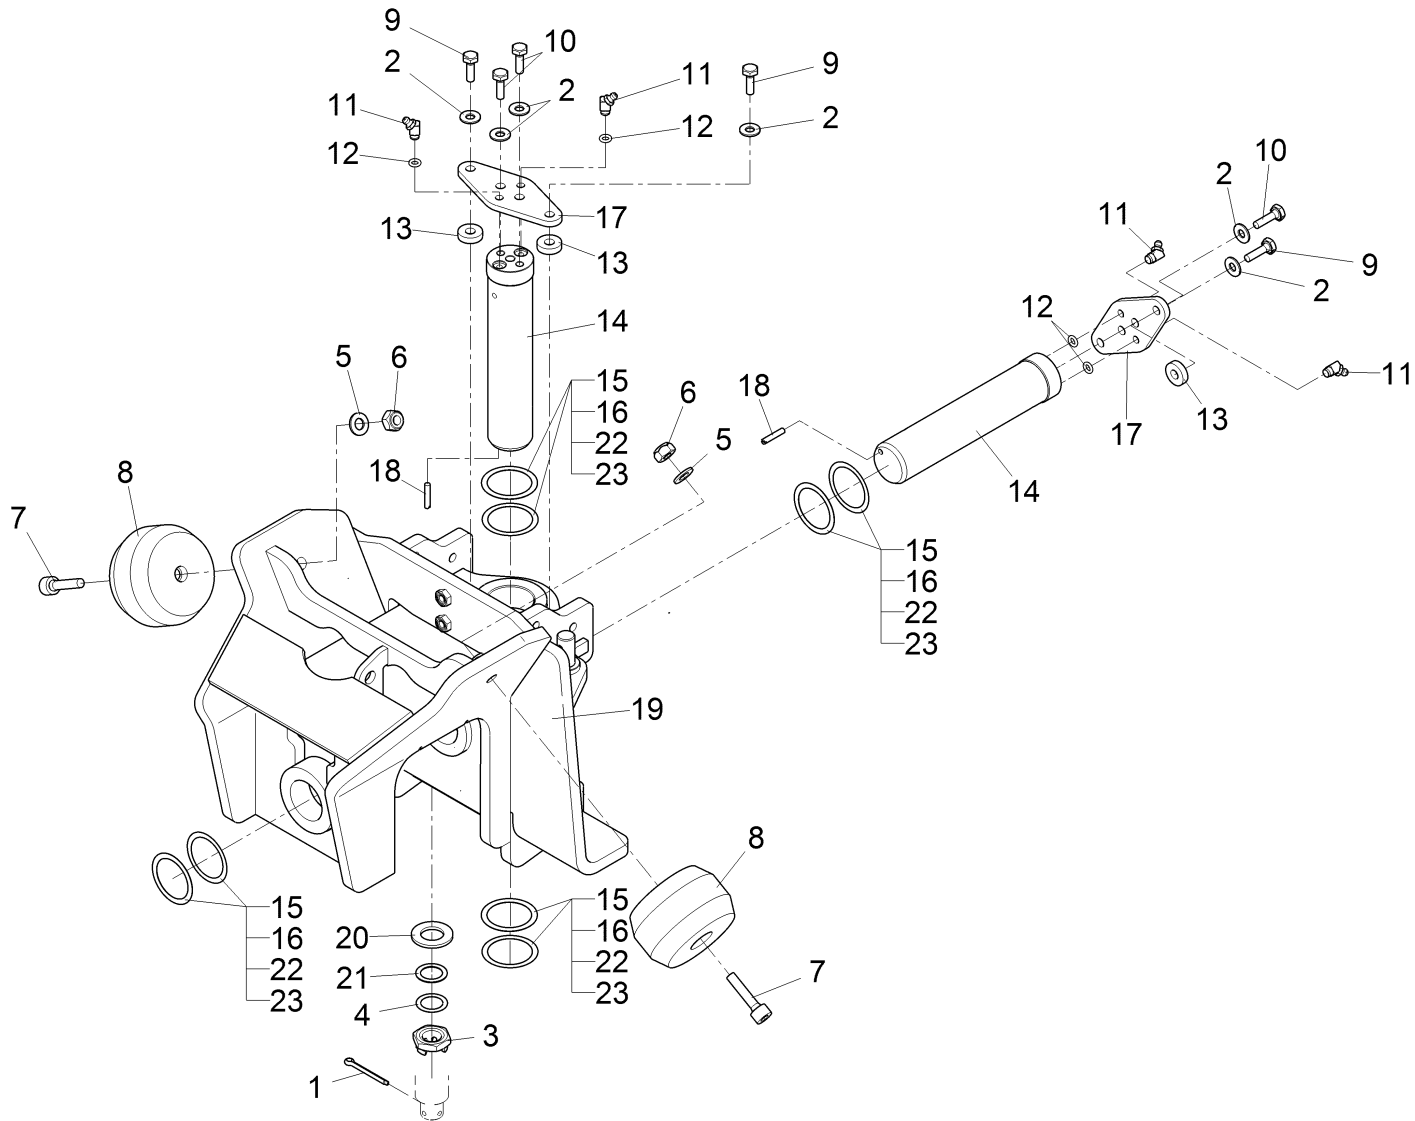

Knick kpl. / Break hinge cpl. / Joint cpl.

Knick kpl. / Break hinge cpl. / Joint cpl.

Pos.	Best. Nr. PN Ref.No.	Stc k. Qty. Qté.	Bezeichnung	Einh eit	Description	Unit Designation	Abmessungen Unité Measurement Mesurage	DIN / ISO	Bemerkungen Remarks Remarques
1	✓ 00054880	1	Splint	ST	Split pin	PC Split pin	PCE 4x40-St A3G	ISO 1234	
2	✓ 00740090	8	Sperrkantscheibe	ST	Detent edged washer	PC Detent edged washer	PCE SKM-8-8.8 dac		
3	✓ 00047760	1	Kronenmutter	ST	Slotted nut	PC Écrou crénelé	PCE M20x1,5-17H A3G	DIN 937	
4	✓ 00046430	1	Pass-Scheibe	ST	Adjusting washer	PC Glace de passeport	PCE 20x28x0,5	DIN 988	
5	✓ 00053760	2	Scheibe	ST	Washer	PC Washer	PCE A10,5-140HV-St A2G	DIN 125	
6	✓ 00051500	2	6kt.Mutter	ST	Hex. Nut	PC Écrou à 6 pans	PCE M10-6 A2G	DIN 985	
7	✓ 00045010	2	Zylinderschraube	ST	Cylinder head screw	PC Vis de cylindre	PCE M10x40-8.8 A3G	DIN 912	
8	✓ 01062790	2	Gummihohlfeder	ST	Rubber spring	PC Ressort de caoutchouc	PCE		
9	✓ 00053100	2	6kt.Schraube	ST	Hexagon screw	PC Vis à 6 pans	PCE M8x25-8.8 A2G	DIN 933	
10	✓ 00077110	4	6kt.Schraube	ST	Hexagon screw	PC Vis à 6 pans	PCE M8x22-8.8 A2G	DIN 933	
11	✓ 00025920	4	Kegelschmiernippel	ST	Grease nipple	PC Graisseur de cône	PCE BM8x1-5.8A	DIN 71412	
12	✓ 00156220	4	O-Ring ölbeständig	ST	O-ring oil resistant	PC Joint circulaire huile résistante	PCE 6x2.5 85 Shore		
13	---	2	Ersatzteil auf Anfrage		Spare part on request	Pièce de rechange sur demande			90601527 Scheibe
14	---	2	Ersatzteil auf Anfrage		Spare part on request	Pièce de rechange sur demande			90601329 Bolzen Zul. Lagerspiel: <=0,8mm;
15	✓ 01473950	1	Pass-Scheibe	ST	Shim ring	PC Glace de passeport	PCE 40x50x0,2	DIN 988	bei >0,8mm Ausgleich mit Pos.15-16+22-23 nach Wahl Zul. Lagerspiel: <=0,8mm;
16	✓ 00954580	1	Pass-Scheibe	ST	Adjusting washer	PC Glace de passeport	PCE 40x50x0,5	DIN 988	bei >0,8mm Ausgleich mit Pos.15-16+22-23 nach Wahl