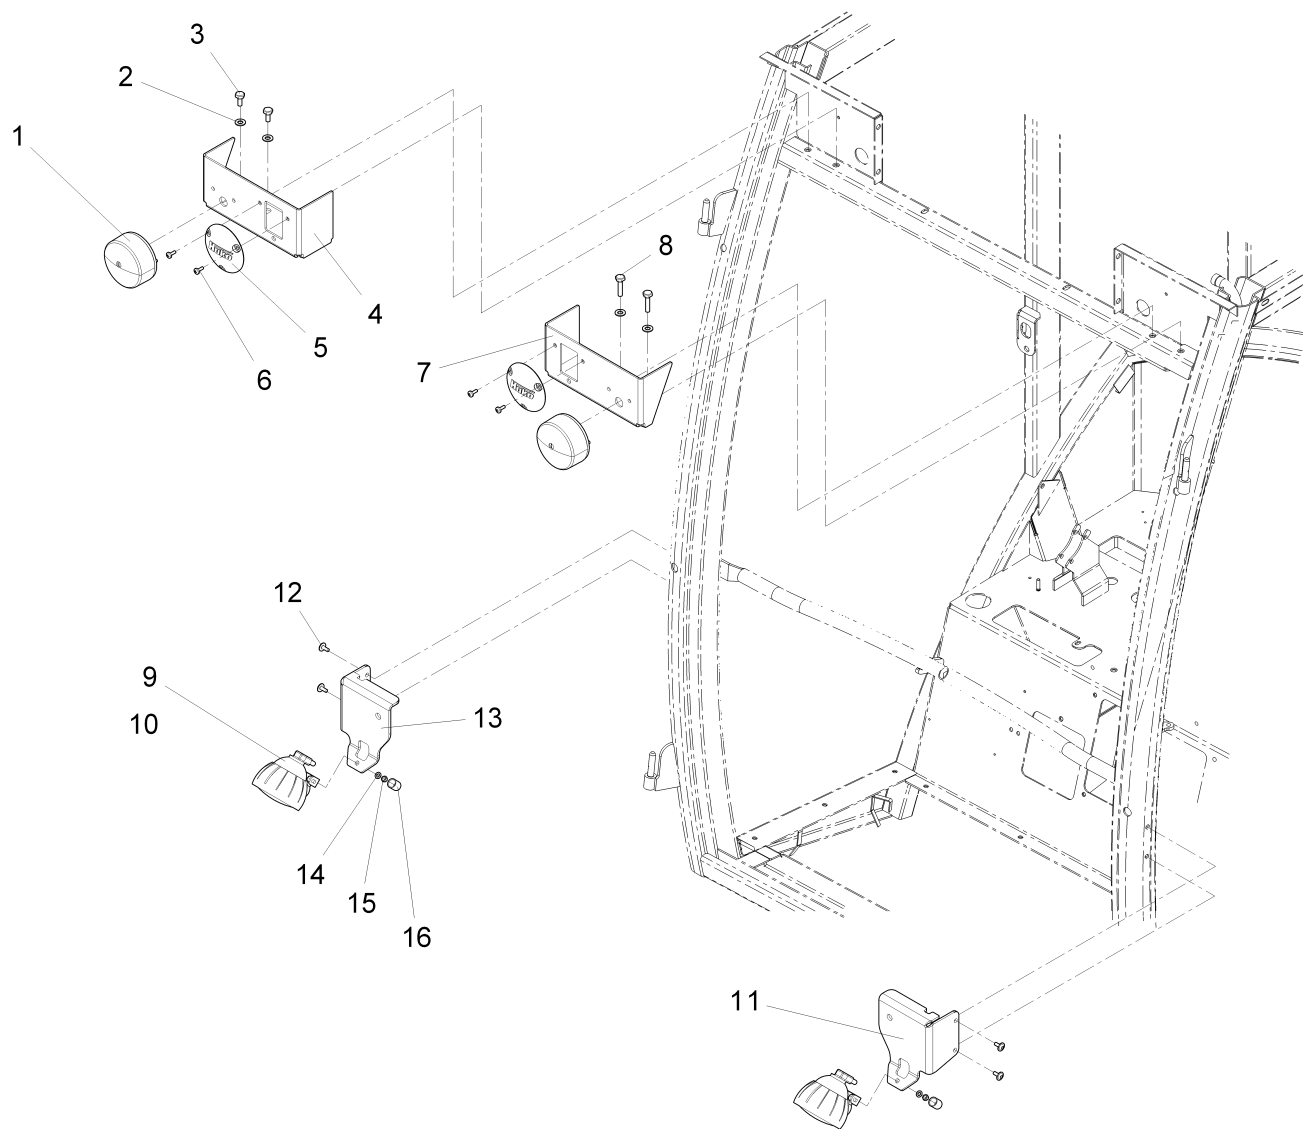

Beleuchtung vorne / Lighting equipment front / Éclairage devant

Beleuchtung vorne / Lighting equipment front / Éclairage devant

Pos.	Best. Nr. PN Ref.No.	Stc k. Qty. Qté.	Bezeichnung	Einh eit	Description	Unit Designation	Abmessungen Unité Measurement Mesurage	DIN / ISO	Bemerkungen Remarks Remarques
1	✓ 01090350	2	Blinkpositionsleuchte	ST	Flash light	PC Clignotant	PCE		
2	✓ 00053750	4	Scheibe	ST	Washer	PC Washer	PCE A8,4-140HV-St A2G	DIN 125	
3	✓ 00053080	2	6kt.Schraube	ST	Hexagon screw	PC Vis à 6 pans	PCE M8x16 8.8 A2G	DIN 933	
4	✓ 01470650	1	Halter, vollst.	ST	Retainer	PC Support	PCE		
5	✓ 03000280	2	Abdeckkappe	ST	Cap	PC Bonnet	PCE		
6	✓ 00108650	4	Linsenschraube	ST	Fillister-head screw	PC Vis de lentille	PCE M5x12-4.8-H A2G	DIN 7985	
7	✓ 01470700	1	Halter, vollst.	ST	Retainer	PC Support	PCE		
8	✓ 00053110	2	6kt.Schraube	ST	Hexagon screw	PC Vis à 6 pans	PCE M8x30-8.8 A2G	DIN 933	
9	✓ 01090340	2	Arbeitsscheinwerfer	ST	Work headlight	PC Phare de travail	PCE 12V		
10	✓ 01093260	2	Glühlampe mit Befestigung	ST	Bulb	PC Ampoule	PCE		
11	✓ 01168510	1	Halter links	ST	Retainer L.H.	PC Supporte à gauche	PCE		
12	✓ 01015340	4	Linsenflanschschr ube	ST	Lens flange screw	PC Vis à tête bombée	PCE 6kt.M6x16-10.9 A2G		
13	✓ 01168400	1	Halter rechts	ST	Retainer R.H.	PC Support à droite	PCE		
14	✓ 00102150	2	Scheibe	ST	Washer	PC Washer	PCE B6,4-140HV-A2	DIN 125	
15	✓ 00102140	2	6kt.Mutter	ST	Hex. Nut	PC Écrou à 6 pans	PCE M6-A2-70	DIN 985	
16	✓ 01142460	2	Schutzkappe	ST	Protection cap	PC	PCE SW10-1-G16 SW