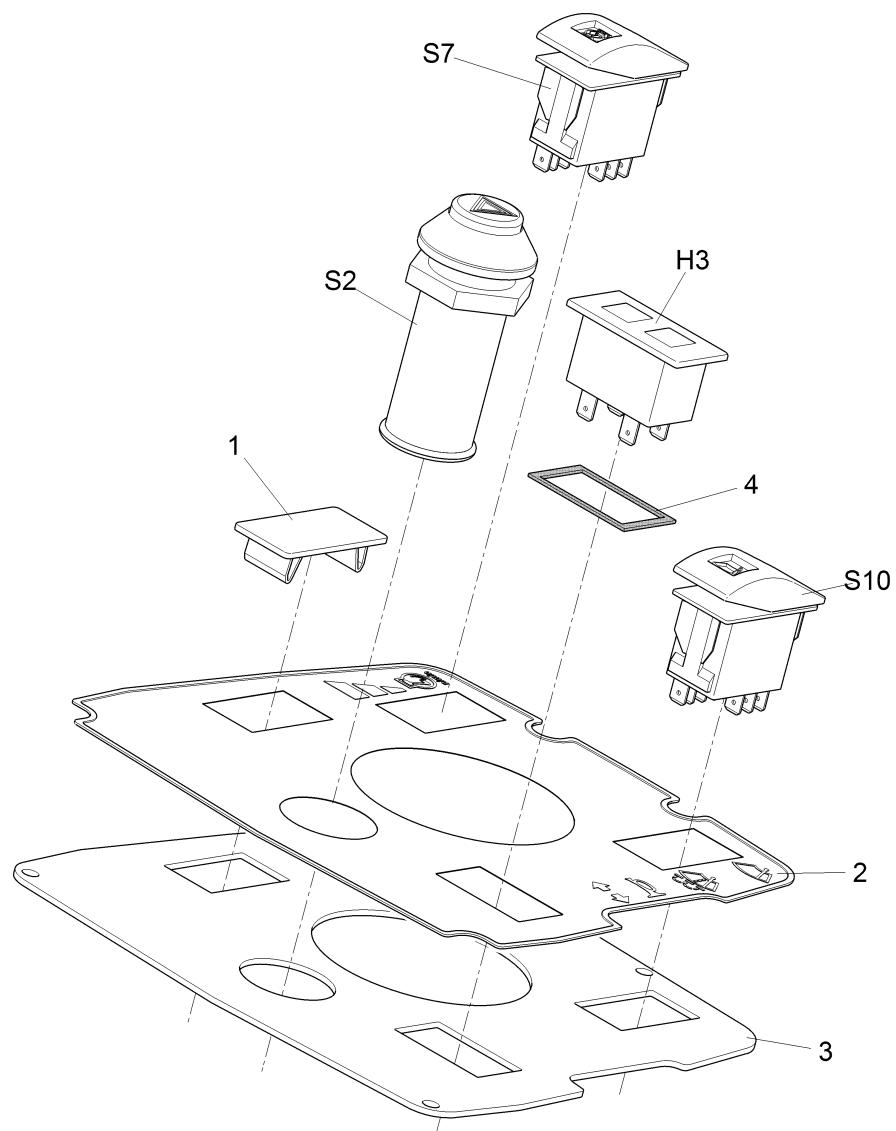

Lenkkonsole kpl / Steering column / Colonne de direction

Pos.	Best. Nr. PN Ref.No.	Stc k. Qty. Qté.	Bezeichnung	Einh eit	Description	Unit Designation	Abmessungen Unité Measurement Mesurage	DIN / ISO	Bemerkungen Remarks Remarques
22	✓ 00121150	3	Kabelbinder	ST	Cable tie	PC Cravatte de câble	PCE T25L 2, 8x240-PA66-natur		
23	✓ 01072790	4	Linsenkopfschraube	ST	Truss head screw	PC Vis de tête de lentille	PCE M4x12- 4.8-A2G-Plas-Bold		
24	✓ 00701170	1	Scheibenfeder	ST	Woodruff key	PC Ressort à disque	PCE 5x6,5-St60k	DIN 6888	
25			Bedienfeld kpl		Control panel	Plaque de service			Seite/Page 278
26	✓ 00022200	2	6kt.Mutter	ST	Hex. Nut	PC Écrou à 6 pans	PCE M3-6 A2G	DIN 985	
27	✓ 00553740	2	Scheibe	ST	Washer	PC Rondelle	PCE A3,2-140HV-St A2G	DIN 125	
28	---	1	Ersatzteil auf Anfrage		Spare part on request	Pièce de rechange sur demande			90638628 Blende
29	✓ 01165080	1	Gerätedose	ST	Socket	PC Prise de courant	PCE 7-pol.		
30	✓ 00955220	2	Linsenschraube	ST	Fillister-head screw	PC Vis de lentille	PCE M3x20-4.8-H A2G	DIN 7985	
31	✓ 01470750	1	Verschlusskappe Gerätedose	ST	Filler cap	PC Capuchon	PCE		
32	✓ 01169000	7	Buchsenkontakt	ST	Socket contact	PC Contact de douille	PCE d1,6 (0,5-1,5)