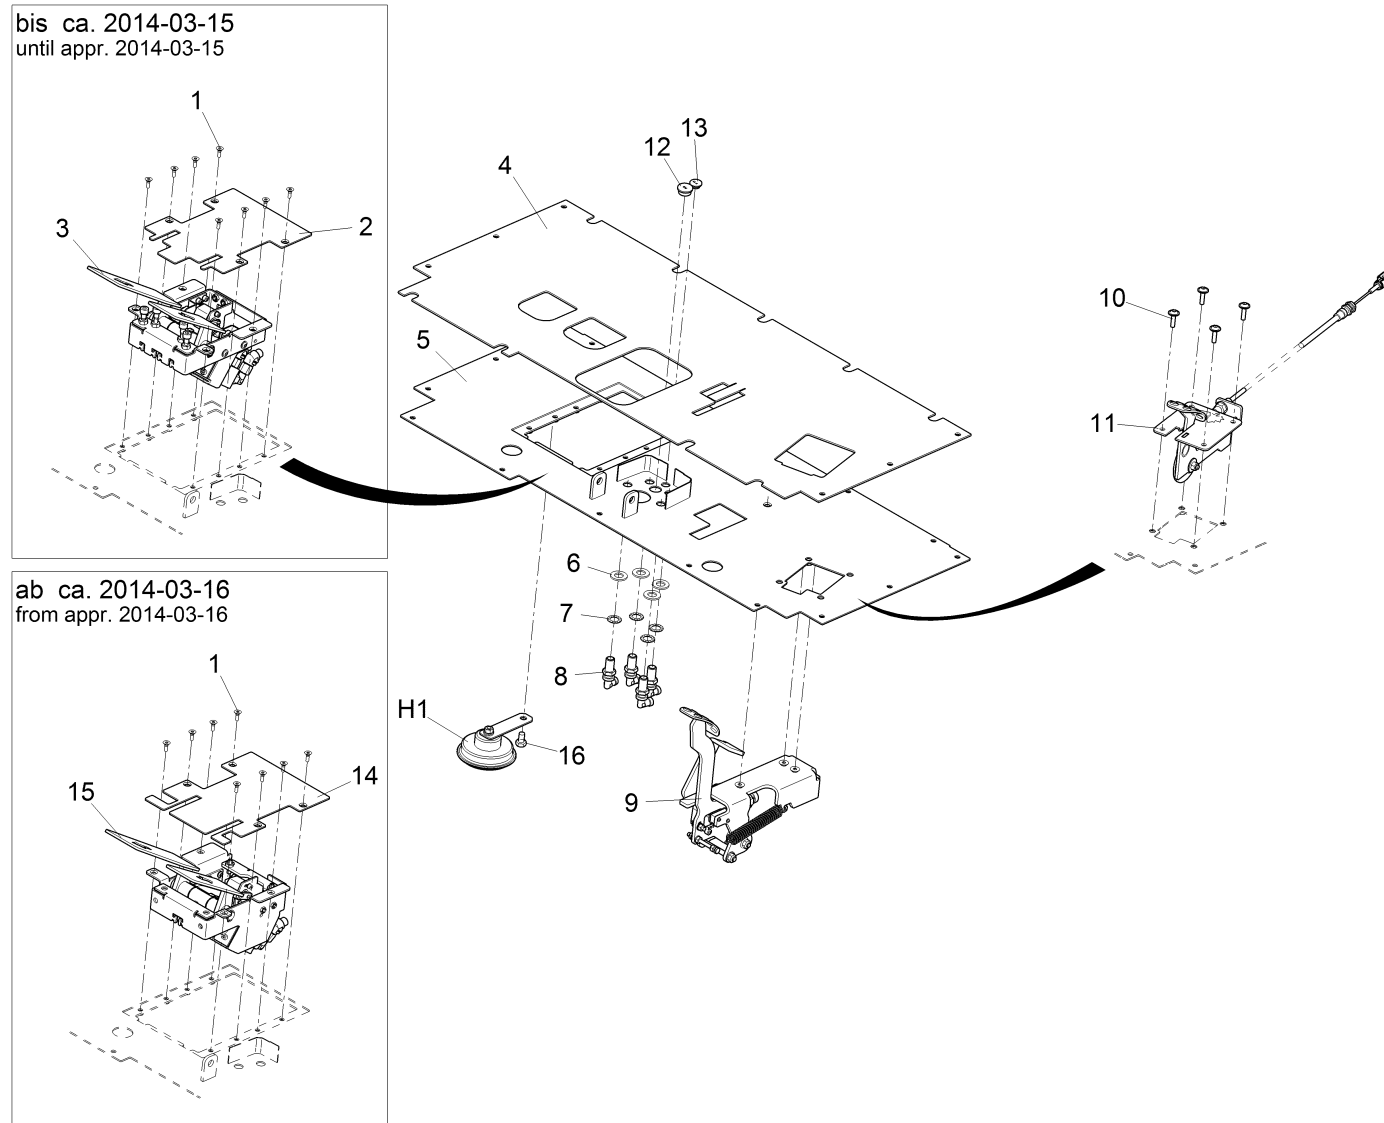

Bodenblech kpl. / Floor plate / Plaque de sol

Bodenblech kpl. / Floor plate / Plaque de sol

Pos.	Best. Nr. PN Ref.No.	Stc k. Qty. Qté.	Bezeichnung	Einh eit	Description	Unit Designation	Abmessungen Unité Measurement Mesurage	DIN / ISO	Bemerkungen Remarks Remarques
1	✓ 00872460	8	Senkschraube	ST	Countersunk screw	PC Vis à tête fraisée	PCE M6x16-8.8 A2G	DIN 7991	
2	✓ 01474160	1	Deckblech	ST	Cover plate	PC Plaque couvercle	PCE		
3		1	Einzelteile zum alten Fahrpedal		Single parts for old accelator pedal	Pièces détachées pour accélérateur vieux		Seite/Page 194	
4	✓ 01471540	1	Bodenmatte	ST	Floor mat	PC Natte de sol	PCE		
5	✓ 01474700	1	Bodenblech, vollst.	ST	Bottom plate	PC Tôle d' sol	PCE		
6	✓ 00053780	4	Scheibe	ST	Washer	PC Washer	PCE A15-140HV-St A2G	DIN 125	
7	✓ 01142430	4	Fächerscheibe	ST	Serrated lock washer	PC Rondelle à dents revauchantes	PCE A14,5 geölt	DIN 6798	
8	✓ 01060560	4	W-Schottverschraubung	ST	Screwed angle fitting	PC Boulonnage de cloison étanche	PCE UL8-StGt A3G	DIN 2353	
9		1	Bremspedal, kpl		Brake pedal	Pédale de frein		Seite/Page 200	
10	✓ 01164420	4	Linsenflanschschr. m.l-6kt.	ST	Lens flange screw	PC Vis à tête bombée	PCE M8x25-A2-70		
11		1	Grobgutpedal kpl		Coarse particle pedal	Pédale pour particule rude		Seite/Page 204	
12	✓ 00904080	1	Verschluss-Stopfen	ST	Drain plug	PC Bouchon	PCE F19 SW		
13	✓ 00527770	1	Verschluss-Stopfen	ST	Drain plug	PC Bouchon	PCE F11 SW		
14	✓ 01474220	1	Deckblech	ST	Cover plate	PC Plaque couvercle	PCE		
15			Fahrpedal kpl.	ST	Accelator pedal	PC Accélérateur	PCE	Seite/Page 206	
16	✓ 00151810	1	6kt.Schraube	ST	Hexagon screw	PC Vis à 6 pans	PCE M8x12-8.8 A2G	DIN 933	
H1	✓ 01134010	1	Signalhorn 12V	ST	signal horn 12V	PC	PCE