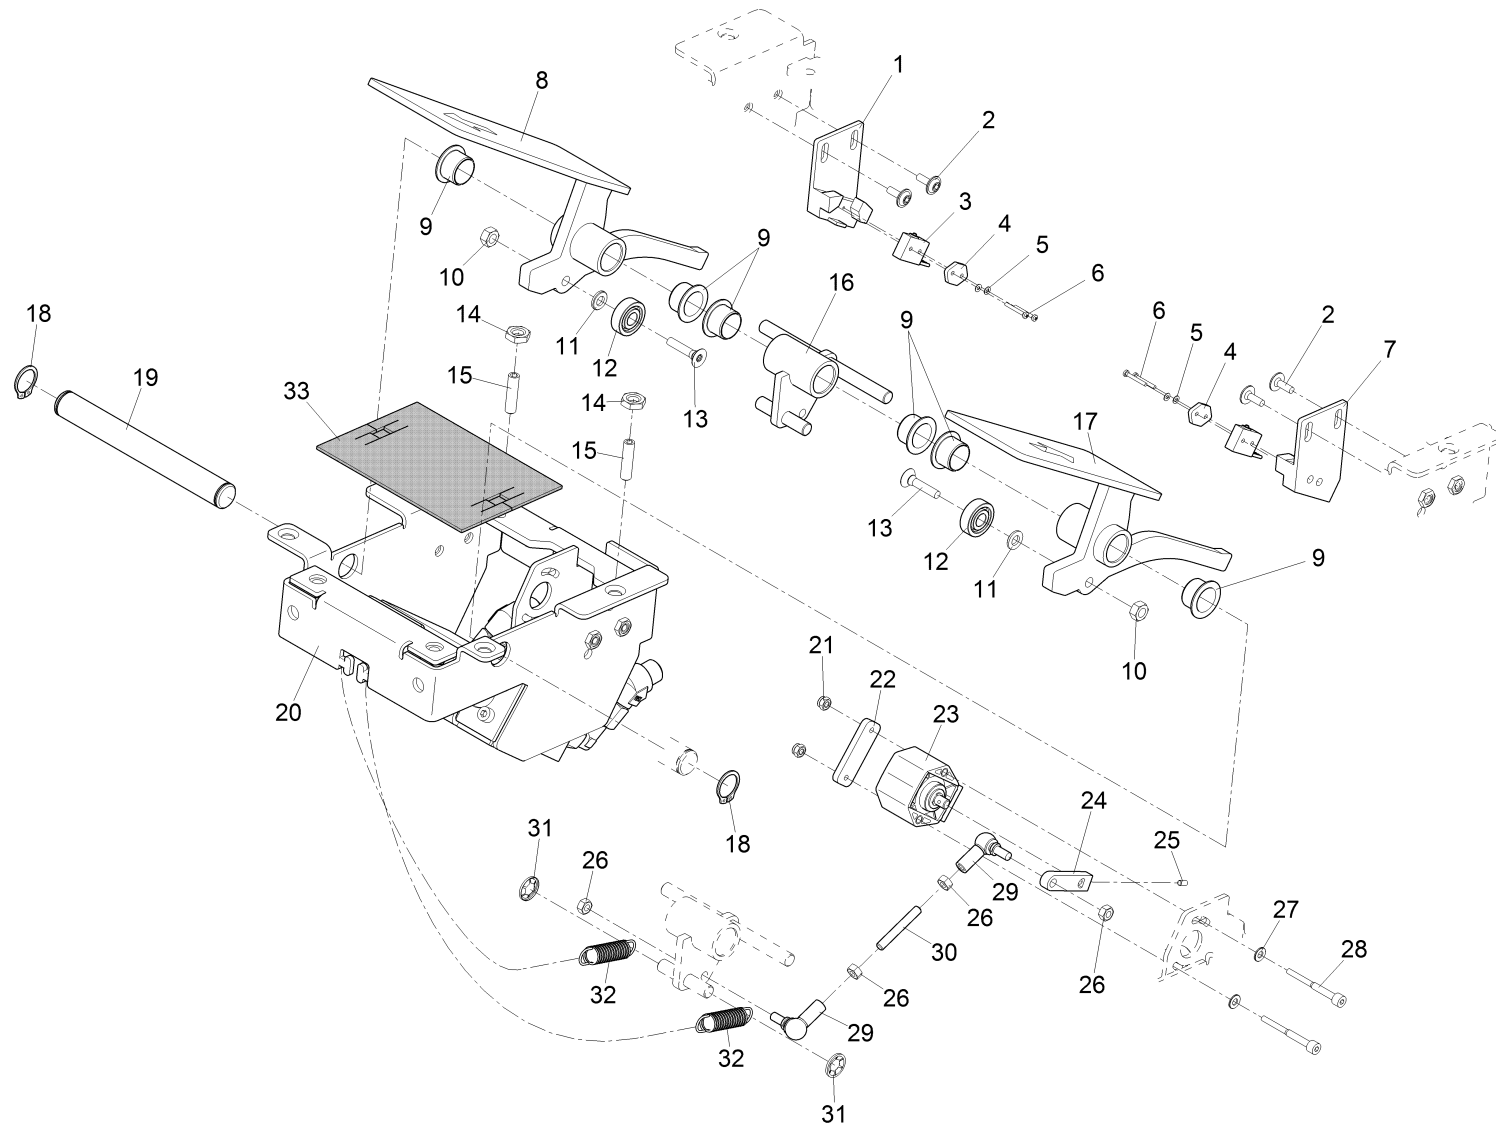

Fahrpedal kpl. / Accelator pedal / Accélérateur
(2014-03-16 ->)

Fahrpedal kpl. / Accelerator pedal / Accélérateur
(2014-03-16 ->)

Pos.	Best. Nr. PN Ref.No.	Stc k. Qty. Qté.	Bezeichnung	Einh eit	Description	Unit Designation	Abmessungen Unité Measurement Mesurage	DIN / ISO	Bemerkungen Remarks Remarques
22	✓ 01474180	1	Gewindeplatte	ST	Threaded plate	PC Plaque fileté	PCE		
23	✓ 01470190	1	Winkelsensor	ST	Angle sensor	PC Capteur	PCE		
24	✓ 01472540	1	Hebel	ST	Lever	PC Levier	PCE		
25	✓ 01141230	1	Gewindestift	ST	Threaded pin	PC Goupille de fileté	PCE M4x6-45H A3G	ISO 4026	
26	✓ 00053320	4	6kt.Mutter	ST	Hex. Nut	PC Écrou à 6 pans	PCE M5-8 A2G	DIN 934	
27	✓ 00053710	2	Scheibe	ST	Washer	PC Rondelle	PCE B4,3-140HV-St A2G	DIN 125	
28	✓ 01175760	2	Zylinderschraube	ST	Socket head screw	PC Vis cylindrique	PCE M4x40-8.8 A2G	ISO 4762	
29	✓ 01474240	2	Winkelgelenk	ST	Hinged joint	PC Joint angulaire	PCE CS8 A2G		
30	✓ 01472470	1	Gewindebolzen	ST	Threaded bolt	PC Boulon fileté	PCE		
31	✓ 00854420	2	Sicherungsscheibe	ST	Thrust washer	PC Rondelle à fusible	PCE 8 verz.		
32	✓ 01471360	2	Zugfeder	ST	Tension spring	PC Ressort de traction	PCE RZ108I		
33	✓ 01474880	1	Schutzmatte	ST	Screen mat	PC Natte de protection	PCE