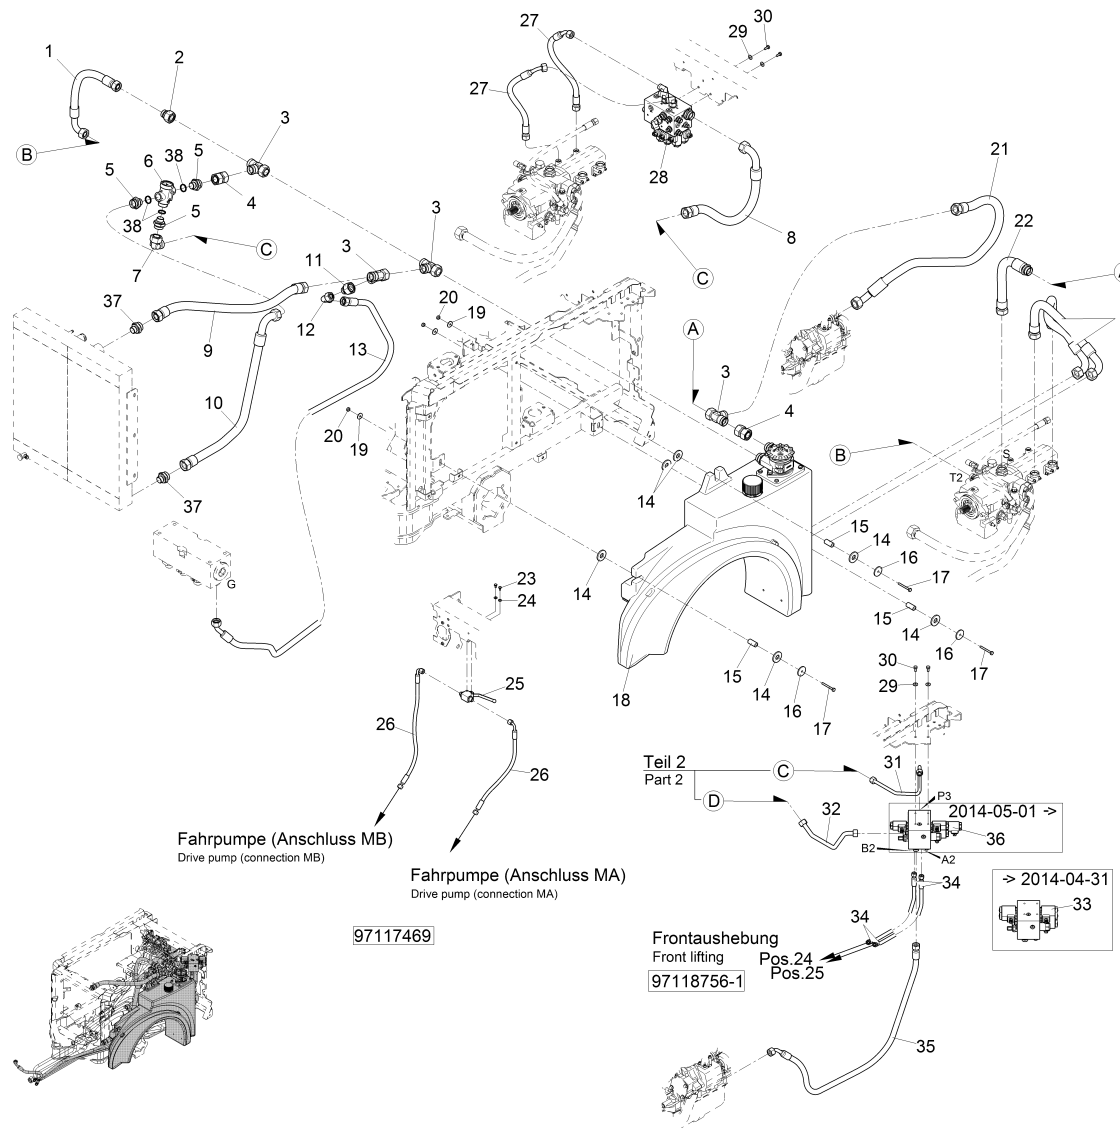

Hydraulik Hinterwagen, Teil 1 / Hydraulics rear vehicle, part 1 / Hydraulique véhiculé arrière, première partie

Hydraulik Hinterwagen, Teil 1 / Hydraulics rear vehicle, part 1 / Hydraulique véhiculé arrière, première partie

Pos.	Best. Nr. PN Ref.No.	Stk. Qty. Qté.	Bezeichnung	Einh. eit	Description	Unit Designation	Abmessungen Unité Measurement Mesurage	DIN / ISO	Bemerkungen Remarks Remarques
37	✓ 01140520	2	Gerade Verschraubung	ST	Straight screw connection	PC Embout rectiligne	PCE L28 G3/4-N1		
38	✓ 00965540	3	Dichtring	ST	Sealing ring	PC Joint circulaire	PCE A26x31-CU	DIN 7603