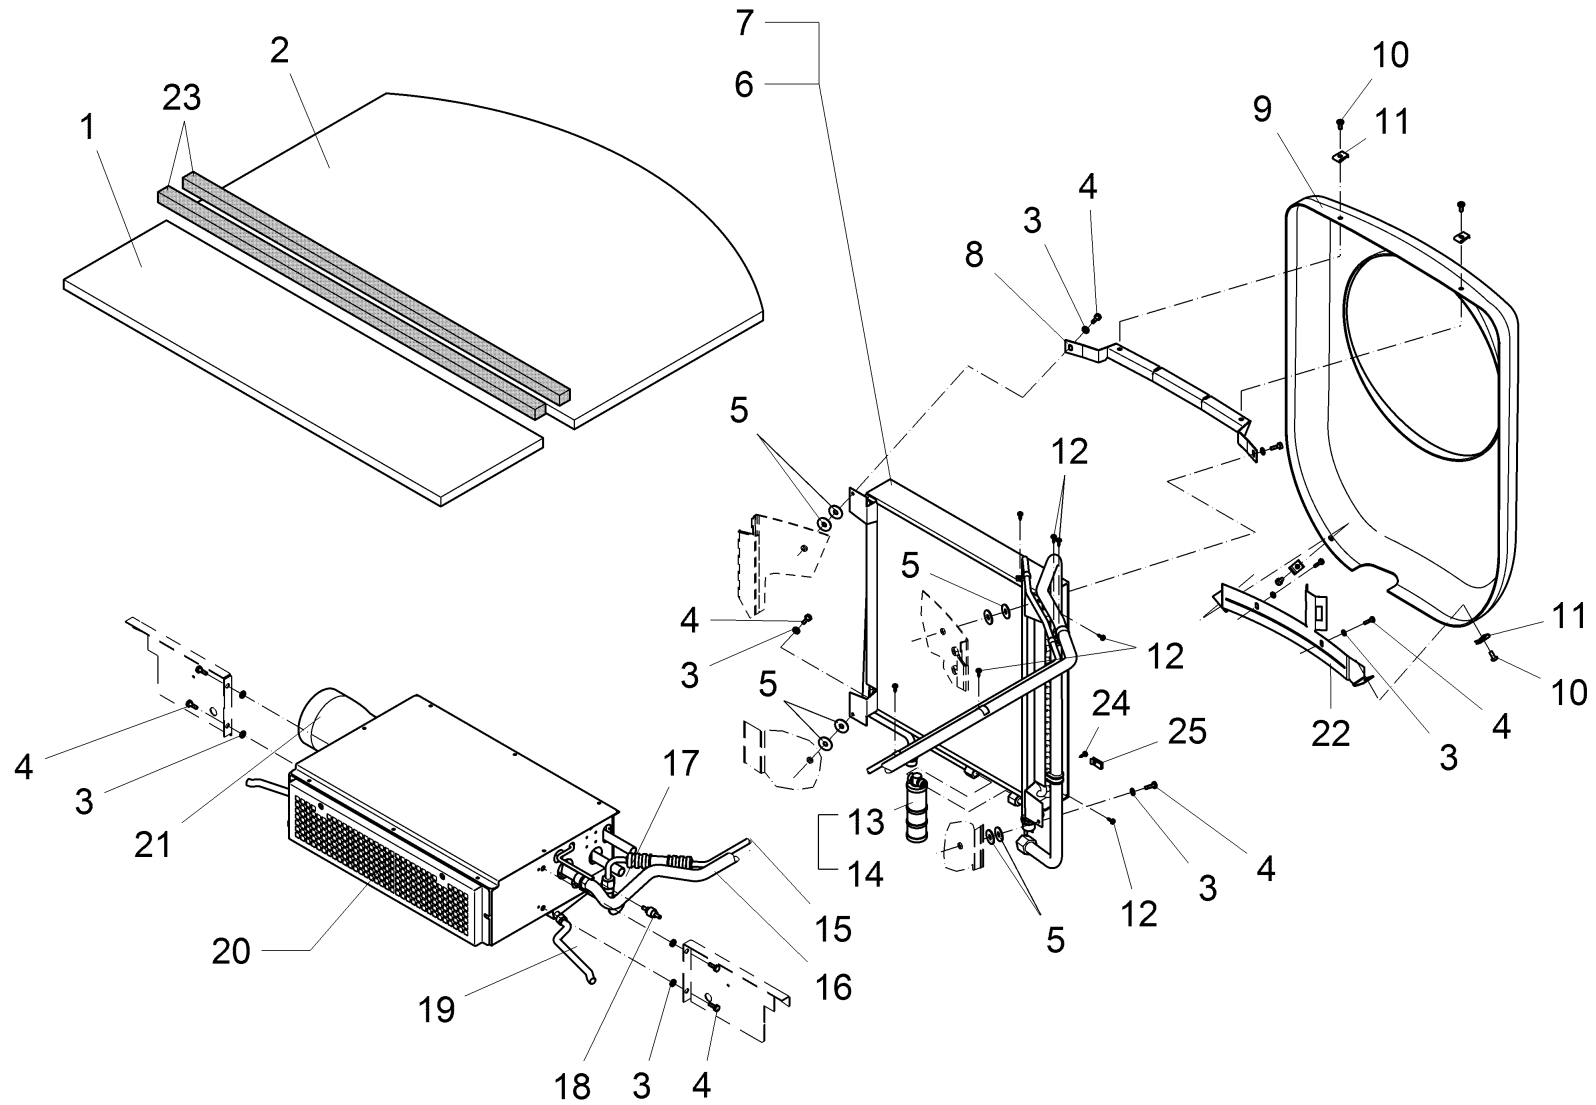

Klimaanlage kpl. / Air condition / Climatiseur

Pos.	Best. Nr. PN Ref.No.	Stk. k. Qty. Qté.	Bezeichnung	Einh. eit	Description	Unit Designation	Abmessungen Unité Measurement Mesurage	DIN / ISO	Bemerkungen Remarks Remarques
22	✓ 03005530	1	Träger unten	ST	carrier	PC	PCE		
23	✓ 01031010	0, 950	Moosgummi selbstklebend	M	Foam rubber self sticking	M Lisiere de etancheite	M 20x12 sw		
24	✓ 00157110	2	Blechschraube	ST	Tapping screw	PC Vis de tôle	PCE ST4,2x13-C A2G	DIN 7981	
25	✓ 01140080	2	Schnappmutter	ST	Snap screw	PC	PCE B8 4,2 HN12181