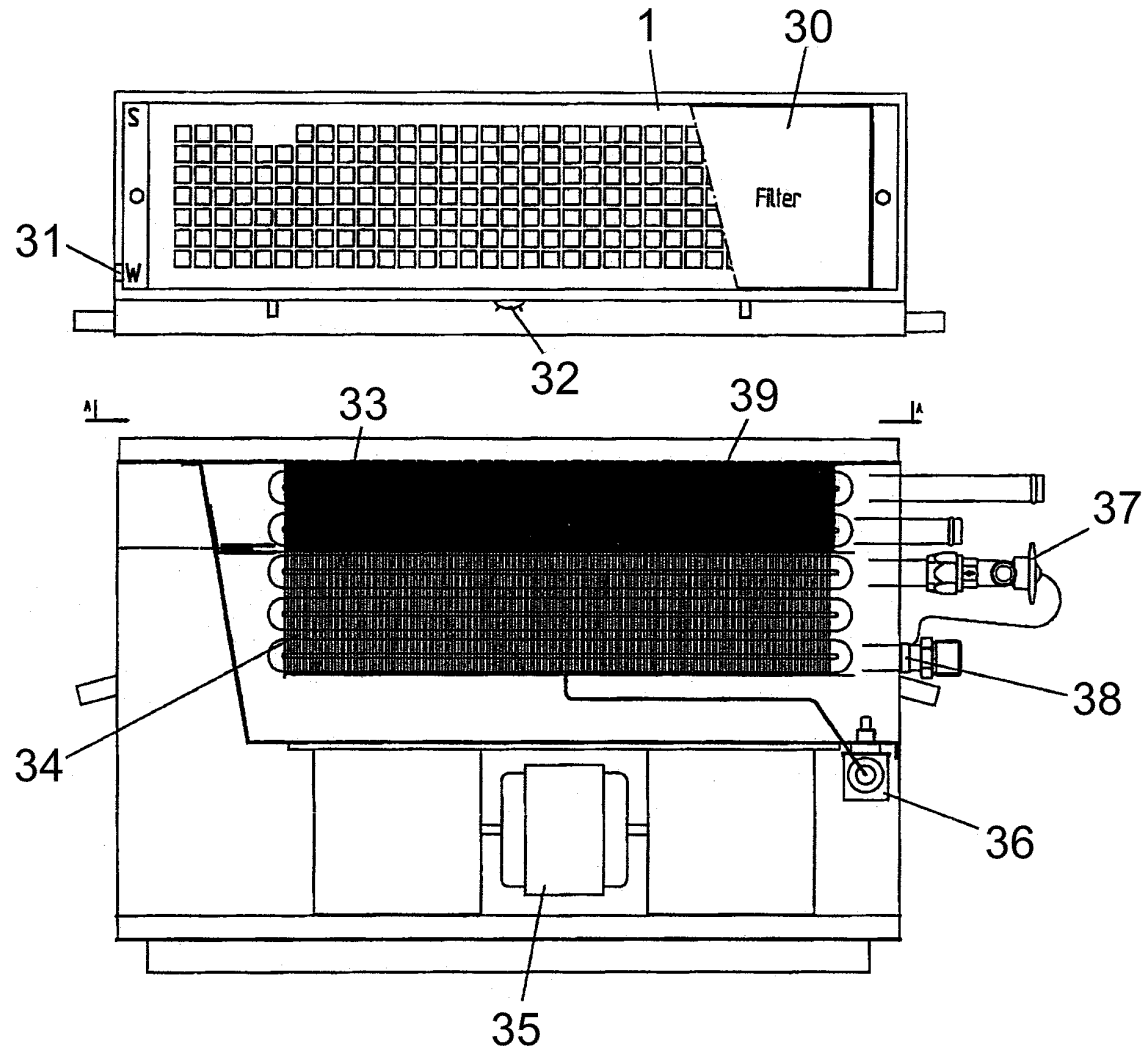

Steuerungsgerät Klimaanlage / Climate control unit / Unité d' controle climatique

Pos.	Best. Nr. PN Ref.No.	Stc k. Qty. Qté.	Bezeichnung	Einh eit	Description	Unit Designation	Abmessungen Unité Measurement Mesurage	DIN / ISO	Bemerkungen Remarks Remarques
1	✓ 01066830	1	Filterrahmen	ST	Filter frame	PC Cadre de filtre	PCE		
30	✓ 01065540	1	Luftfilter	ST	air filter	PC	PCE		
31	✓ 01066840	1	Reduktionsblech	ST	Reduction plate	PC Plaque d' reduction	PCE		
33	✓ 01066850	1	Wärmetauscher	ST	Heat exchanger	PC Échangeur de chaleur	PCE		
34	✓ 01066860	1	Verdampfer	ST	Evaporator	PC Evaporateur	PCE		
35	✓ 01066870	1	Gebälse	ST	Blower	PC Ventilateur	PCE		
36	✓ 01065080	1	Thermostat	ST	Thermostat	PC Thermostat	PCE		
37	✓ 01082960	1	Expansionsventil	ST	Expansion valve	PC Valve d' expansion	PCE