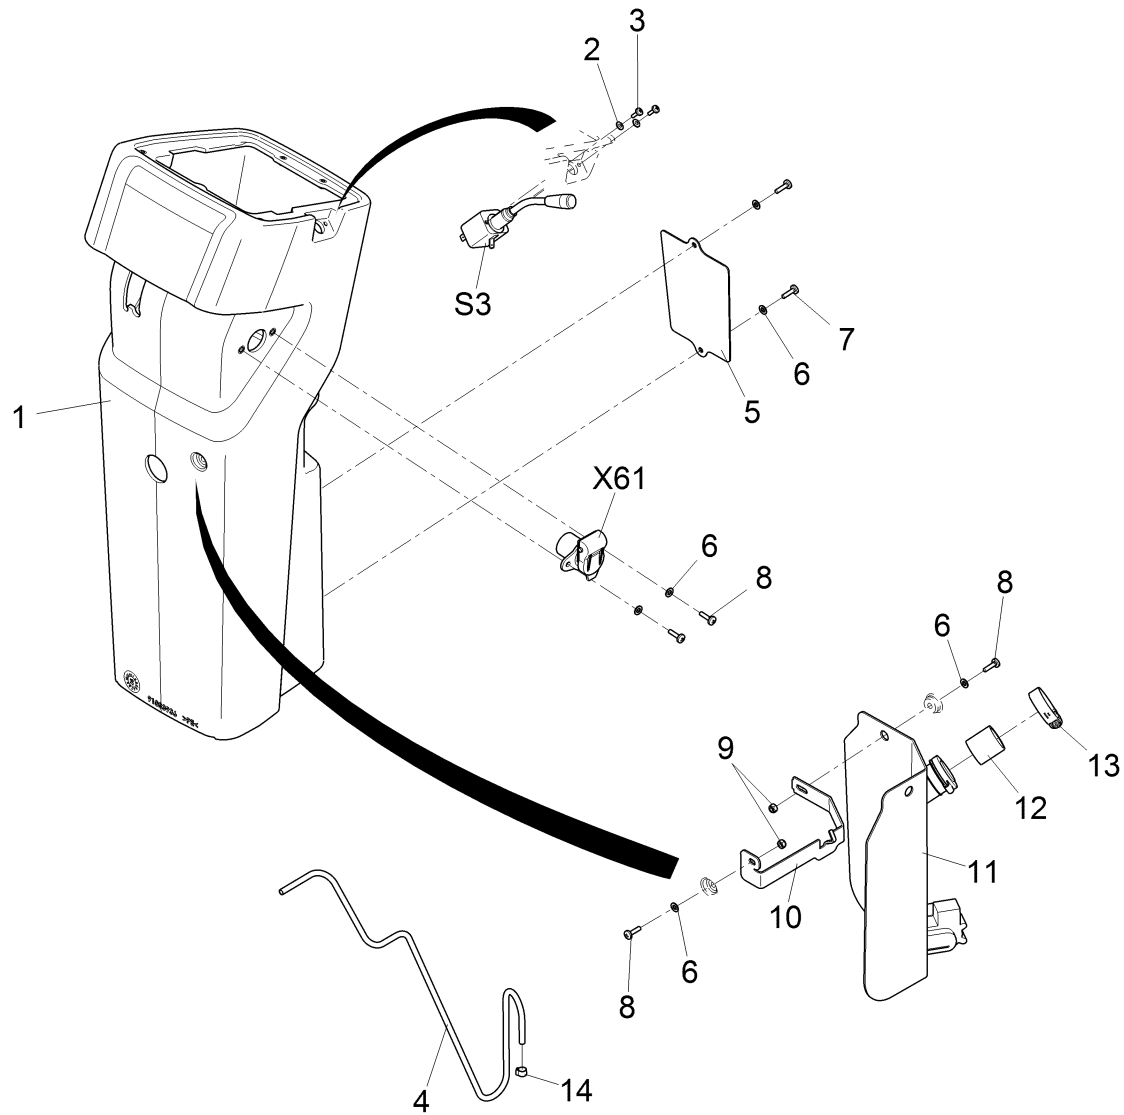

Lenkkonsole / Steering column / Colonne de direction

Lenkkonsole / Steering column / Colonne de direction

Pos.	Best. Nr. PN Ref.No.	Stk k. Qty. Qté.	Bezeichnung	Einh eit	Description	Unit Designation	Abmessungen Unité Measurement Mesurage	DIN / ISO	Bemerkungen Remarks Remarques
1	✓ 01494880	1	Lenkkonsole, vollst.	ST	Console	PC Consôle de direction	PCE		
2	✓ 00053710	2	Scheibe	ST	Washer	PC Rondelle	PCE B4,3-140HV-St A2G	DIN 125	
3	✓ 00132360	2	Linsenschraube	ST	lens head screw M4x10	PC	PCE M4x10-4.8-H A2G	DIN 7985	
4	✓ 01090200	0, 600	Schlauch	M	Hose	M Tuyau	M 6x4 PVC-transp.	DIN 16940	
5	---	1	Ersatzteil auf Anfrage		Spare part on request		Pièce de rechange sur demande		90639758 Klappe
6	✓ 00053720	6	Scheibe	ST	Washer	PC Washer	PCE A5,3-140HV-St A2G	DIN 125	
7	✓ 00101460	2	Linsenschraube	ST	Fillister-head screw	PC Vis de lentille	PCE M5x10-4.8-H A2G	DIN 7985	
8	✓ 00053530	4	Linsenschraube	ST	Lens head screw	PC Lens head screw	PCE M5x16-4.8-H A2G	DIN 7985	
9	✓ 00051340	2	6kt.Mutter	ST	Hex. Nut	PC Écrou à 6 pans	PCE M5-6 A2G	DIN 985	
10	---	1	Ersatzteil auf Anfrage		Spare part on request		Pièce de rechange sur demande		90627985 Halter
11	✓ 01065180	1	Wasserbehälter	ST	Water bag	PC Réservoir d'eau	PCE		
12	---	1	Ersatzteil auf Anfrage		Spare part on request		Pièce de rechange sur demande		14895841 Gleitlagerbuchse
13	✓ 01475220	1	Kunststoffschelle	ST	plastic clamp	PC Collier plastique	PCE SP-8		
14	✓ 01142490	1	1-Ohr-Klemme	ST	Clamp	PC Collier	PCE Spannbereich 6,3-7,5		
S3	✓ 00746500	1	Blinkschalter	ST	Blinker switch	PC Interrupteur d' clignotant	PCE		
X61	✓ 01168260	1	Steckdose 3pol.	ST	Power socket 3pin	PC Prise 3pôle	PCE	DIN 9680-A