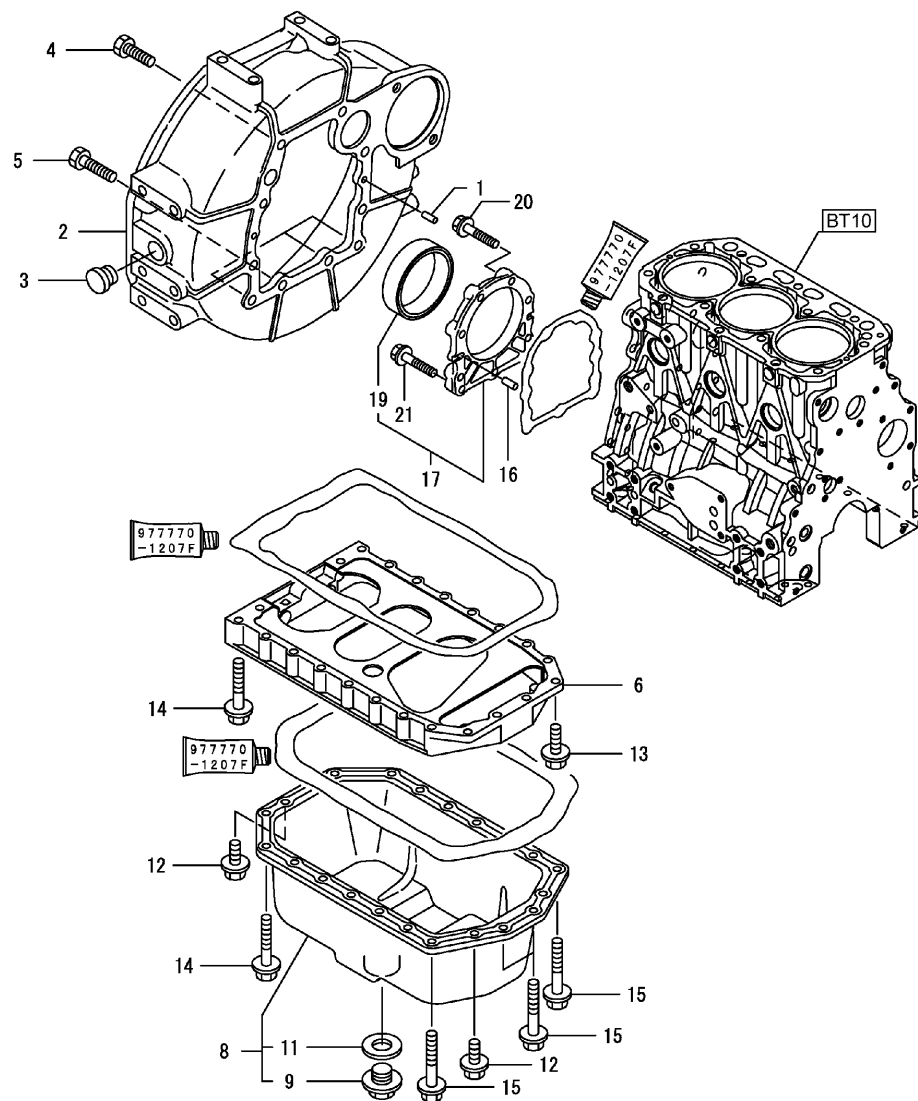

Schwungradgehäuse - Ölwanne / Flywheel housing - oil sump / Boîte d' volant - Carter de huile

Pos.	Best. Nr. PN Ref.No.	Stc k. Qty. Qté.	Bezeichnung	Einh eit	Description	Unit Designation	Abmessungen Unité Measurement Mesurage	DIN / ISO	Bemerkungen Remarks Remarques
1	---	2	Ersatzteil auf Anfrage		Spare part on request	Pièce de rechange sur demande			Stift
2	---	1	Ersatzteil auf Anfrage		Spare part on request	Pièce de rechange sur demande			Gehäuse
3	---	1	Ersatzteil auf Anfrage		Spare part on request	Pièce de rechange sur demande			Kappe
4	---	6	Ersatzteil auf Anfrage		Spare part on request	Pièce de rechange sur demande			Schraube
5	---	4	Ersatzteil auf Anfrage		Spare part on request	Pièce de rechange sur demande			Schraube
6	---	1	Ersatzteil auf Anfrage		Spare part on request	Pièce de rechange sur demande			Zwischenplatte
8	---	1	Ersatzteil auf Anfrage		Spare part on request	Pièce de rechange sur demande			Ölwanne mit Ablassschraube und Dichtung
9	✓ 01045000	1	Stopfen	ST	Plug	PC Bouchon	PCE M22		
11	✓ 01045010	1	Unterlegscheibe	ST	Washer	PC Rondelle	PCE		
12	✓ 01181610	4	6kt.Schraube	ST	Hex. screw	PC Vis à 6 pans	PCE M8x16		
13	---	2	Ersatzteil auf Anfrage		Spare part on request	Pièce de rechange sur demande			Schraube
14	✓ 01044520	16	Schraube	ST	Screw	PC Vis	PCE M8x45		
15	---	4	Ersatzteil auf Anfrage		Spare part on request	Pièce de rechange sur demande			Schraube
16	---	2	Ersatzteil auf Anfrage		Spare part on request	Pièce de rechange sur demande			Stift
17	---	1	Ersatzteil auf Anfrage		Spare part on request	Pièce de rechange sur demande			Gehäuseteile
19	✓ 01144120	1	Dichtring	ST	sealing ring	PC Joint circulaire	PCE		
20	---	6	Ersatzteil auf Anfrage		Spare part on request	Pièce de rechange sur demande			Schraube

Schwungradgehäuse - Ölwanne / Flywheel housing - oil sump / Boîte d' volant - Carter de huile