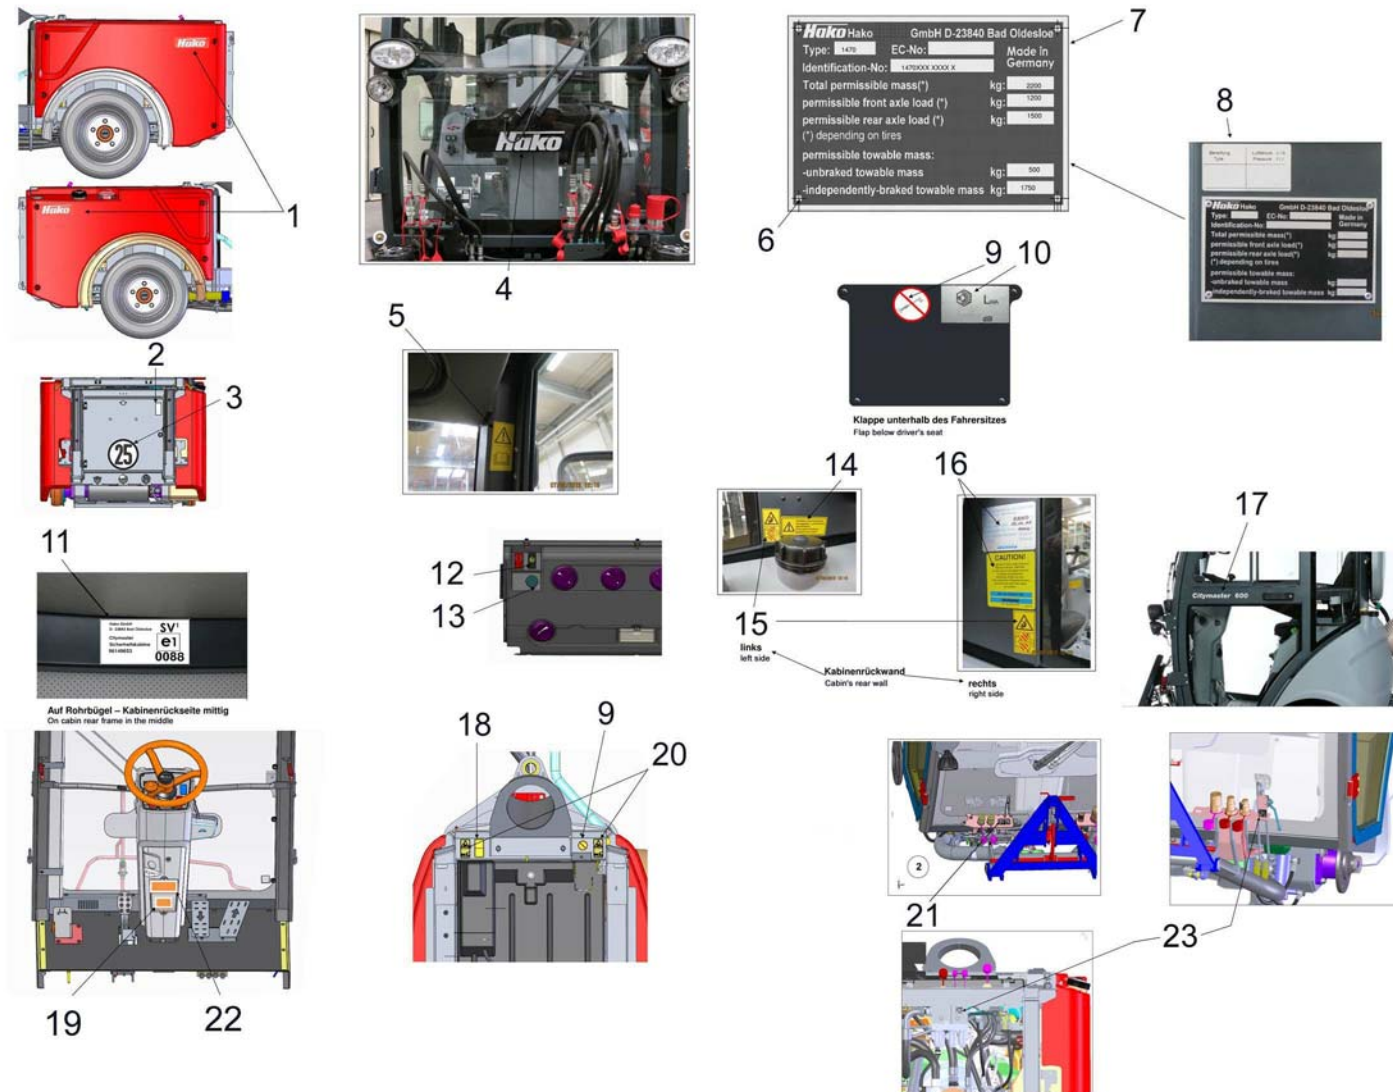

Beschriftung / Labels / Étiquetage

Beschriftung / Labels / Étiquetage

Pos.	Best. Nr. PN Ref.No.	Stk. Qty. Qté.	Bezeichnung	Einh. eit	Description	Unit Designation	Abmessungen Unité Measurement Mesurage	DIN / ISO	Bemerkungen Remarks Remarques
1	✓ 01076790	2	HAKO-Firmenzeich en silber Aufkleber	ST	Decal HAKO silver	PC Autocollant HAKO en argent	PCE 147x40		
2	✓ 00083600	1	SICHERHEITSABS TAND	ST	Decal Safety clearance	PC Autocollant Distance d' sécurité	PCE		
3	✓ 01142800	1	Aufkleber 25 km/h	ST	Decal 25km/h	PC Autocollant - 25 km/h	PCE		
4	✓ 01077130	2	HAKO-Firmenzeich en silber Aufkleber	ST	Decal HAKO silver	PC Decalque HAKO argent	PCE 221x60		
5	✓ 01071710	1	"Bedienungsanleitu ng"	ST	Decal "Instruction manual"	PC Autocollant - "Bedienungsanleitu ng"	PCE		
6	✓ 00504370	4	Blindniet	ST	Blind rivet	PC Rivet	PCE A3x6-AL-ST-A1P	DIN 7337	
7	✓ 01169070	1	Typenschild	ST	Type plate	PC Plaque d' identification	PCE		
8	✓ 03008790	3	Trägerfolie	ST	Backing film	PC Feuille de responsable	PCE		Bereifung
9	✓ 01131570	2	Aufkleber Hochdruckreiniger	ST	Lable high-pressure cleaner	PC Autocollant Nettoyeur haute pression	PCE		
10	✓ 03008790	1	Trägerfolie	ST	Backing film	PC Feuille de responsable	PCE		LWA 104 db(A)
11	---	1	Ersatzteil auf Anfrage		Spare part on request	PC Pièce de rechange sur demande			17212275 Typenschild Kabine
12	✓ 01141890	1	Aufkleber	ST	Decal	PC Autocollant	PCE		
13	✓ 01141880	1	Aufkleber Pfeil	ST	Decal arrow	PC Autocollant Pfeil	PCE		
14	✓ 01142790	1	Aufkleber Abschmieren	ST	Decal TO GREASE	PC Autocollant - Graisser	PCE		
15	✓ 01142770	1	Aufkleber Knickbereich	ST	Decal BREAK AREA	PC Autocollant Knickbereich	PCE