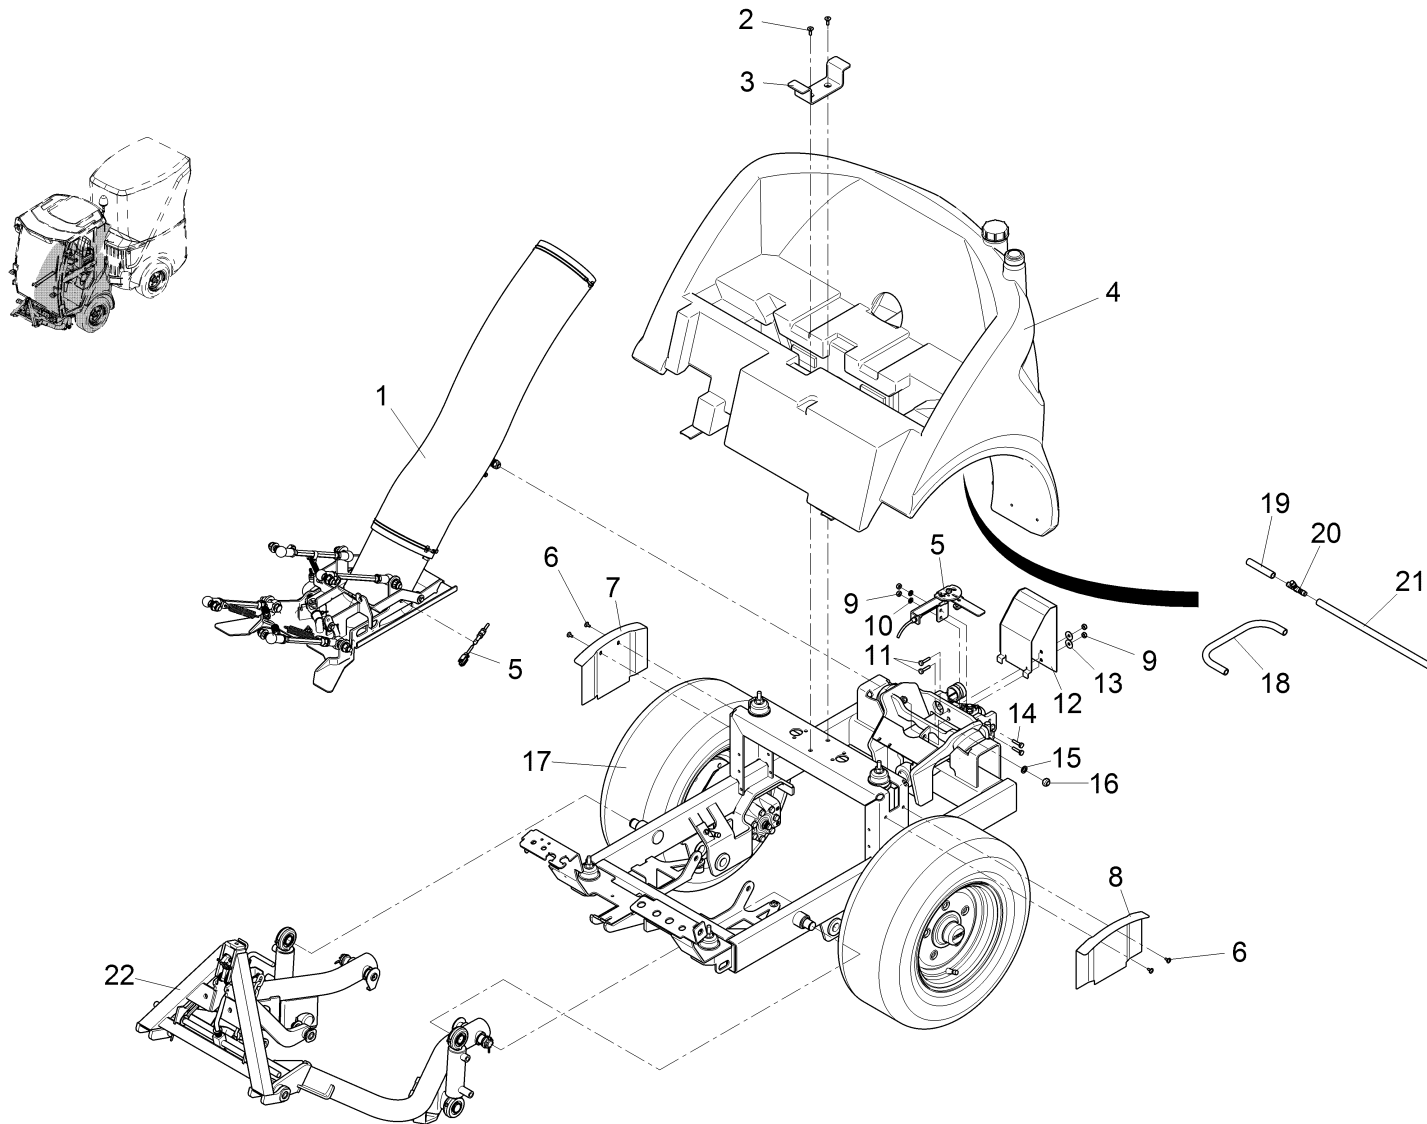

Vorderwagen, kpl / Front vehicle / Vehicule d'avant

Vorderwagen, kpl / Front vehicle / Vehicule d'avant

Pos.	Best. Nr. PN Ref.No.	Stc k. Qty. Qté.	Bezeichnung	Einh eit	Description	Unit Designation	Abmessungen Unité Measurement Mesurage	DIN / ISO	Bemerkungen Remarks Remarques
1			Absaugung Basis kpl S		Base suction unit S	Unité d'aspiration de base S		Seite/Page 16	
2	✓ 00535840	2	Senkschraube	ST	Countersunk screw	PC Vis à tête fraisée	PCE M8x20-8.8	DIN 7991	
3	✓ 01472480	1	Halter	ST	Retainer	PC Support	PCE		
4			Wassertank kpl		Water tank cpl.	Réservoir d' eau		Seite/Page 22	
5			Ventilbetätigung kpl		Valve actuation	Manipulation de clapets		Seite/Page 24	
6	✓ 01000850	4	Linsenflanschschraube	ST	Lens flange screw	PC Vis à tête bombée	PCE 6kt.M6x12-10.9 A2G		
7	✓ 01471800	1	Abdeckung rechts, vollst.	ST	Covering R.H.	PC Couverture à droite	PCE		
8	✓ 01471730	1	Abdeckung links, vollst.	ST	Covering L.H.	PC Couverture à gauche	PCE		
9	✓ 00051510	4	6kt.Mutter	ST	Hex. Nut	PC Écrou à 6 pans	PCE M8-8 A2G	DIN 985	
10	✓ 00924700	2	Scheibe	ST	Washer	PC Rondelle	PCE 8,4-140HV-St A3G	DIN 433	
11	✓ 00053110	2	6kt.Schraube	ST	Hexagon screw	PC Vis à 6 pans	PCE M8x30-8.8 A2G	DIN 933	
12	✓ 01472820	1	Stützblech	ST	Support plate	PC Tôle de support	PCE		
13	✓ 00042900	2	Scheibe	ST	Washer	PC Washer	PCE 8,4-140HV-St A3G	DIN 9021	
14	✓ 00749080	2	6kt.Schraube	ST	Hex.bolt	PC Vis à 6 pans	PCE M8x30-10.9 A2G	DIN 933	
15	✓ 00156720	1	Scheibe	ST	Washer	PC Rondelle	PCE 13-140HV-St A3G	DIN 433	
16	✓ 00051490	1	6kt.Mutter	ST	Hex. Nut	PC Écrou à 6 pans	PCE M12-6 A3G	DIN 985	
17			Basis-Vorderwagen - Räder		Basis front car - Wheels	Châssis d'avant - Roues		Seite/Page 26	
18	✓ 00112010	0, 410	Schlauch	ST	Hose	PC Tuyau	PCE 12x3 PVC-weich mit Stahl		
19	✓ 00112010	0, 100	Schlauch	ST	Hose	PC Tuyau	PCE 12x3 PVC-weich mit Stahl		
20	✓ 00976160	1	T-Stutzen	ST	T-piece	PC Tubulure en T	PCE TS12		

Index: 97108880

13