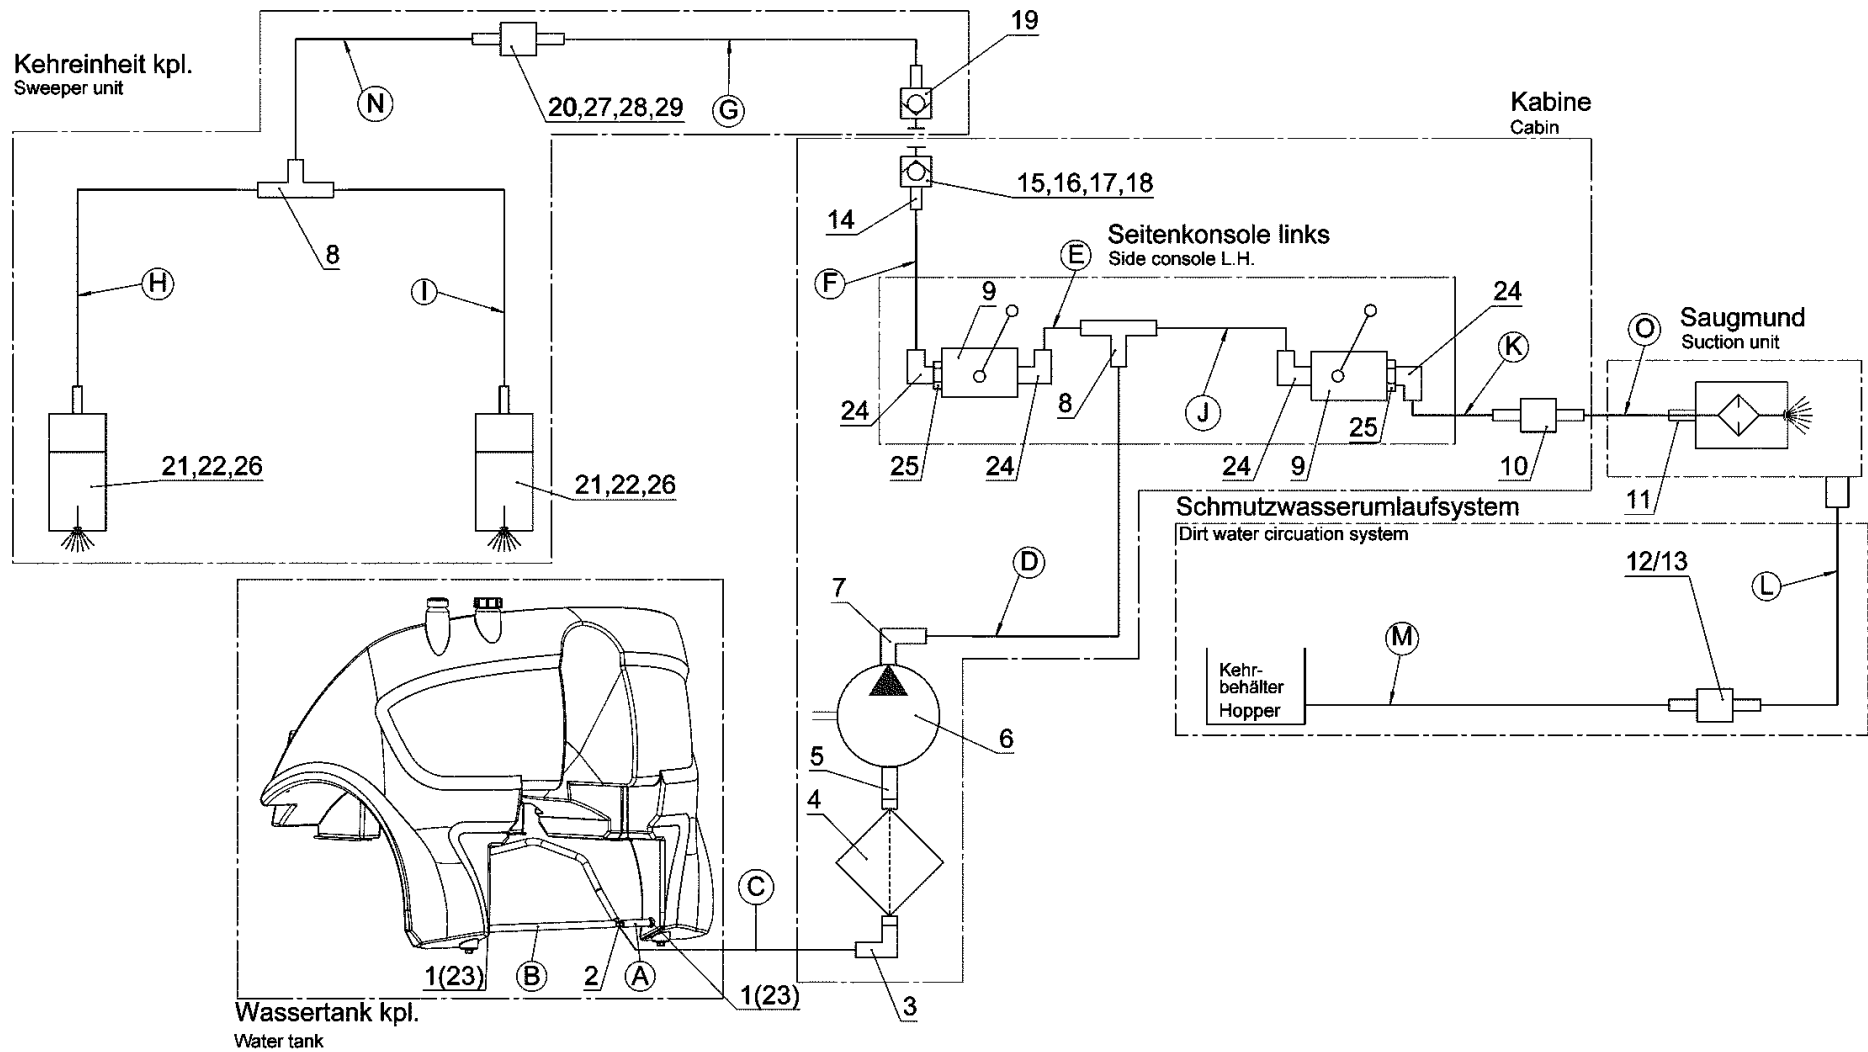

Schema Wasseranlage CM 600 / Diagram water system CM 600 / Schéma système d'eau CM 600

Schema Wasseranlage CM 600 / Diagram water system CM 600 / Schéma système d' eau CM 600

Pos.	Best. Nr. PN Ref.No.	Stc k. Qty. Qté.	Bezeichnung	Einh eit	Description	Unit Designation	Abmessungen Unité Measurement Mesurage	DIN / ISO	Bemerkungen Remarks Remarques
1	✓ 01072180	2	Einschraubstutzen	ST	Screwed plug	PC Embout rectiligne	PCE		
2	✓ 00976160	1	T-Stutzen	ST	T-piece	PC Tubulure en T	PCE TS12		
3	✓ 00020020	1	Winkelstutzen	ST	Angle socket	PC Raccord en équerre	PCE "WES12R3/8""		
4	✓ 00021730	1	Filter	ST	Filter	PC Filtre	PCE		
5	✓ 00861750	1	Doppelnippel	ST	Double nipple	PC Raccord double	PCE		
6	✓ 01225370	1	Pumpe, kpl.	ST	Pump	PC Pompe	PCE		
7	✓ 01066760	1	W-Einschraubstutzen	ST	Screwed plug	PC Manchon fileté	PCE WES 6 R3/8-keg.		
8	✓ 00707240	2	Verteiler	ST	Distributor	PC Distributor	PCE TS 6		
9	✓ 00956340	2	Kugelhahn	ST	Ball cock	PC Robinet à boule	PCE		
10	✓ 01472800	1	Reduzierstück	ST	Reducer	PC Reducteur	PCE		
11	✓ 01161220	1	Einschraubstutzen	ST	Screwed plug	PC Embout rectiligne	PCE GES 6 R1/4		
12	✓ 01163040	1	S-Schlauchstück	ST	Piece of hose-S	PC Pièce d' tuyau-S	PCE 1"		
13	✓ 01471950	1	Schlauchnippel	ST	Hose nipple	PC Embout de tuyau	PCE 1 1-2		
14	✓ 01161220	1	Einschraubstutzen	ST	Screwed plug	PC Embout rectiligne	PCE GES 6 R1/4		
15	✓ 01016750	1	Staubschutzkappe	ST	Dust cover red	PC Dust cover red	PCE		
16	✓ 00053810	1	Scheibe	ST	Washer	PC Washer	PCE A21-140HV-St A2G	DIN 125	
17	✓ 01016420	1	Kupplungsdose	ST	Coupling socket	PC Coupling socket	PCE "Gr.3-G1/4""		
18	✓ 01016090	1	Schottverschraubung	ST	Bulkhead union	PC Bulkhead union	PCE G1/4 LW6		
19	✓ 01161200	1	Kupplungsstecker	ST	Connector plug	PC Connector plug	PCE LW6 Größe 3		
20	✓ 01066020	1	Filterhalter	ST	Filter retainer	PC Support de filtre	PCE		
21	✓ 01019500	2	Schlauchtülle	ST	Hose clip	PC Hose clip	PCE		
22	✓ 01473550	2	Wasserdüse	ST	Water nozzle	PC Buse d' eau	PCE		
23	✓ 00057720	2	O-Ring ölbeständig	ST	O-ring oil resistant	PC Joint circulaire huile résistante	PCE 15x2.5 85		

Index: 91034504

493