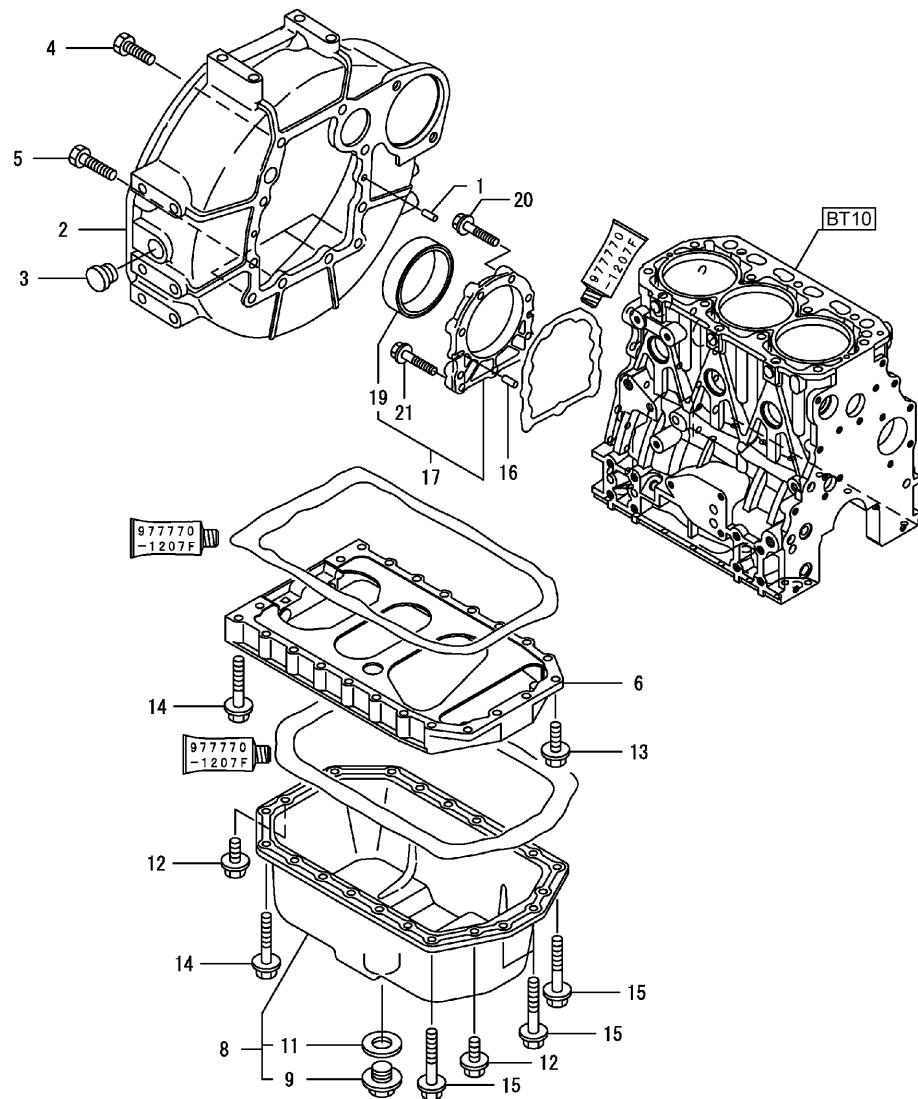

Schwungradgehäuse - Ölwanne / Flywheel housing - oil sump / Boîte d' volant - Carter de huile

Schwungradgehäuse - Ölwanne / Flywheel housing - oil sump / Boîte d' volant - Carter de huile

Pos.	Best. Nr. PN Ref.No.	Stc k. Qty. Qté.	Bezeichnung	Einh eit	Description	Unit Designation	Abmessungen Unité Measurement Mesurage	DIN / ISO	Bemerkungen Remarks Remarques
1	---	2	Ersatzteil auf Anfrage		Spare part on request	Pièce de rechange sur demande			Stift
2	---	1	Ersatzteil auf Anfrage		Spare part on request	Pièce de rechange sur demande			Gehäuse
3	---	1	Ersatzteil auf Anfrage		Spare part on request	Pièce de rechange sur demande			Kappe
4	---	6	Ersatzteil auf Anfrage		Spare part on request	Pièce de rechange sur demande			Schraube
5	---	4	Ersatzteil auf Anfrage		Spare part on request	Pièce de rechange sur demande			Schraube
6	---	1	Ersatzteil auf Anfrage		Spare part on request	Pièce de rechange sur demande			Zwischenplatte
8	---	1	Ersatzteil auf Anfrage		Spare part on request	Pièce de rechange sur demande			Ölwanne mit Ablassschraube und Dichtung
9	✓ 01045000	1	Stopfen	ST	Plug	PC Bouchon	PCE M22		
11	✓ 01045010	1	Unterlegscheibe	ST	Washer	PC Rondelle	PCE		
12	✓ 01181610	4	6kt.Schraube	ST	Hex. screw	PC Vis à 6 pans	PCE M8x16		
13	---	2	Ersatzteil auf Anfrage		Spare part on request	Pièce de rechange sur demande			Schraube
14	✓ 01044520	16	Schraube	ST	Screw	PC Vis	PCE M8x45		
15	---	4	Ersatzteil auf Anfrage		Spare part on request	Pièce de rechange sur demande			Schraube
16	---	2	Ersatzteil auf Anfrage		Spare part on request	Pièce de rechange sur demande			Stift
17	---	1	Ersatzteil auf Anfrage		Spare part on request	Pièce de rechange sur demande			Gehäuseteile
19	✓ 01144120	1	Dichtring	ST	sealing ring	PC Joint circulaire	PCE		
20	---	6	Ersatzteil auf Anfrage		Spare part on request	Pièce de rechange sur demande			Schraube