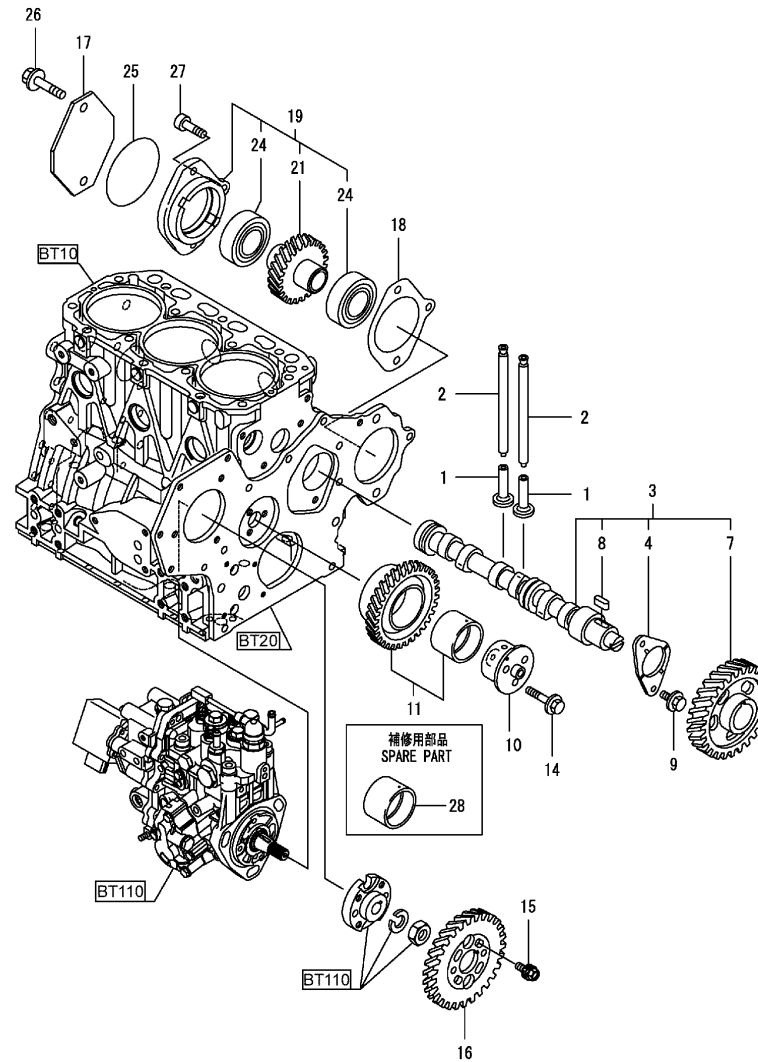

Nockenwelle / Camshaft & driving gear / Arbre à cames

Nockenwelle / Camshaft & driving gear / Arbre à cames

Pos.	Best. Nr. PN Ref.No.	Stk. Qty. Qté.	Bezeichnung	Einh. eit	Description	Unit Designation	Abmessungen Unité Measurement Mesurage	DIN / ISO	Bemerkungen Remarks Remarques
25	✓ 01144180	1	O-Ring	ST	O-ring	PC	PCE		
26	---	2	Ersatzteil auf Anfrage		Spare part on request		Pièce de rechange sur demande		Schraube
27	---	1	Ersatzteil auf Anfrage		Spare part on request		Pièce de rechange sur demande		Schraube
28	---	1	Ersatzteil auf Anfrage		Spare part on request		Pièce de rechange sur demande		Buchse