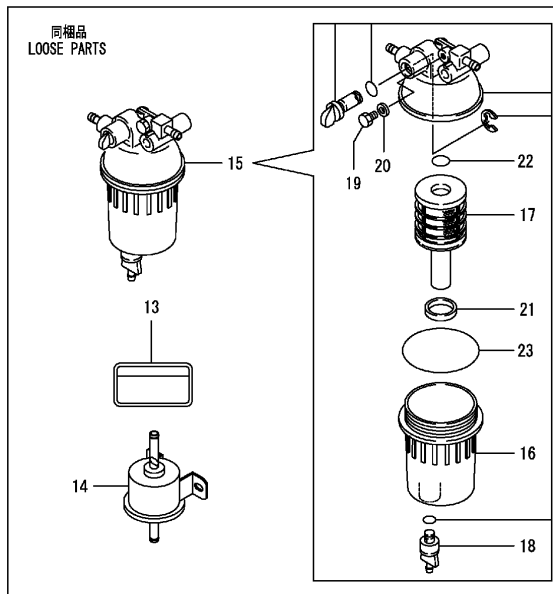

Kraftstoffschema / Fuel line / Schéma de carburant

Kraftstoffschema / Fuel line / Schéma de carburant

Pos.	Best. Nr. PN Ref.No.	Stk. Qty. Qté.	Bezeichnung	Einh. eit	Description	Unit Designation	Abmessungen Unité Measurement Mesurage	DIN / ISO	Bemerkungen Remarks Remarques
18	---	1	Ersatzteil auf Anfrage		Spare part on request	Pièce de rechange sur demande			
19	---	1	Ersatzteil auf Anfrage		Spare part on request	Pièce de rechange sur demande			Ventil
20	---	1	Ersatzteil auf Anfrage		Spare part on request	Pièce de rechange sur demande			Dichtring
21	---	1	Ersatzteil auf Anfrage		Spare part on request	Pièce de rechange sur demande			Schwimmer
22	✓ 00158660	1	O-Ring	ST	O-ring	PC Joint circulaire	PCE 16-P		
23	✓ 00958360	1	O-Ring 75-G	ST	O-ring	PC	PCE