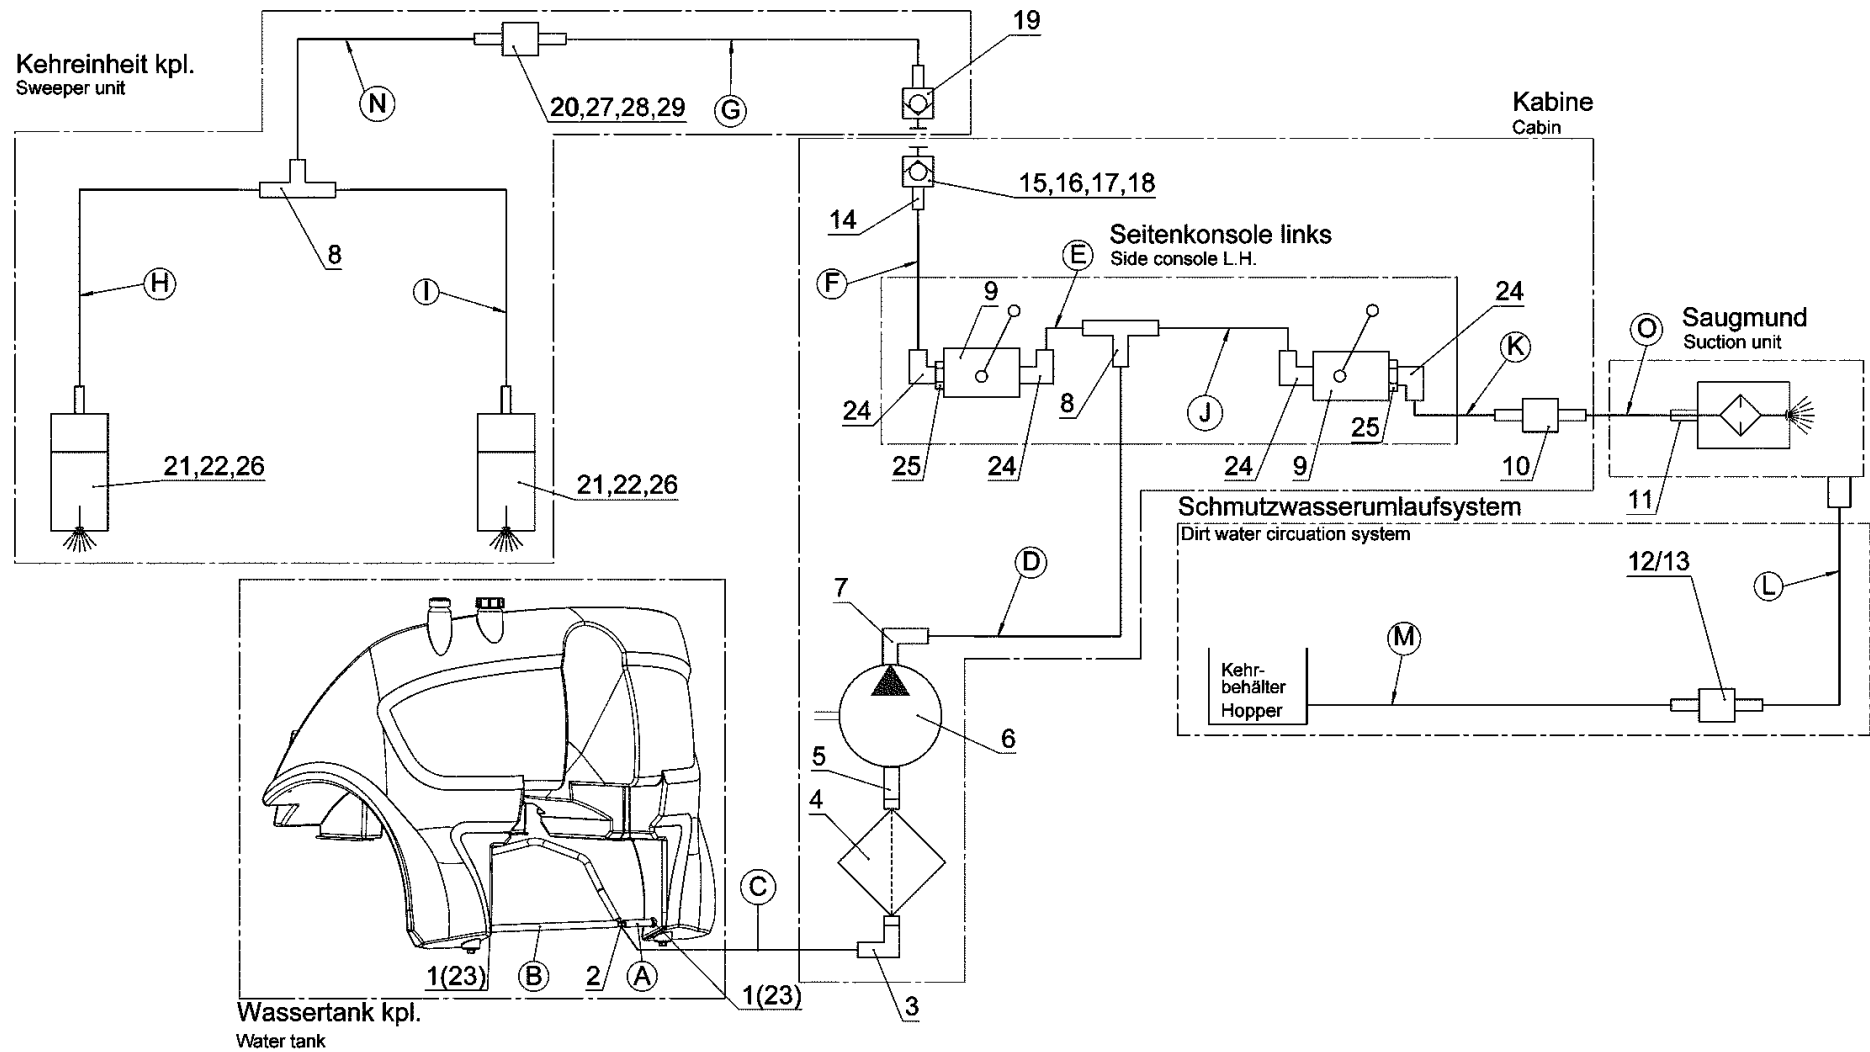

Index: 91034504

493

Schema Wasseranlage CM 600 / Diagram water system CM 600 / Schéma système d' eau CM 600

Schema Wasseranlage CM 600 / Diagram water system CM 600 / Schéma système d' eau CM 600

Pos.	Best. Nr. PN Ref.No.	Stc k. Qty. Qté.	Bezeichnung	Einh eit	Description	Unit Designation	Abmessungen Unité Measurement Mesurage	DIN / ISO	Bemerkungen Remarks Remarques
24	✓ 01066760	4	W-Einschraubstutzen	ST	Screwed plug	PC Manchon fileté	PCE WES 6 R3/8-keg.		
25	✓ 01077630	2	Sonderschraube	ST	Screw	PC Vis	PCE		
26	✓ 01473940	2	Kabelverschraubung -Knickschutz	ST	Screwed cable gland	PC Raccord de câble	PCE M25x1,5		
27	✓ 00874860	1	Kugelventilfilter	ST	Ball valve filter	PC Filtre de valve de boule	PCE 4193A PP-5-100 SS		
28	✓ 01066030	1	Anschluss-Stück	ST	Connecting piece	PC Raccord	PCE		
29	✓ 00874850	1	Überwurfmutter	ST	Sleeve nut	PC Écrou à raccord	PCE		
A	✓ 00112010	0, 100	Schlauch	ST	Hose	PC Tuyau	PCE 12x3 PVC-weich mit Stahl		
B	✓ 00112010	0, 480	Schlauch	ST	Hose	PC Tuyau	PCE 12x3 PVC-weich mit Stahl		
C	✓ 00112010	1, 050	Schlauch	ST	Hose	PC Tuyau	PCE 12x3 PVC-weich mit Stahl		
D	✓ 01061590	1, 600	OLN-Schlauch	M	Hose	M Hose	M DN 4 (6x12)		
E	✓ 01061590	0, 200	OLN-Schlauch	M	Hose	M Hose	M DN 4 (6x12)		
F	✓ 01061590	1, 510	OLN-Schlauch	M	Hose	M Hose	M DN 4 (6x12)		
G	✓ 01061590	0, 700	OLN-Schlauch	M	Hose	M Hose	M DN 4 (6x12)		
H	✓ 01061590	2, 000	OLN-Schlauch	M	Hose	M Hose	M DN 4 (6x12)		
I	✓ 01061590	2, 000	OLN-Schlauch	M	Hose	M Hose	M DN 4 (6x12)		
J	✓ 01061590	0, 100	OLN-Schlauch	M	Hose	M Hose	M DN 4 (6x12)		
K	✓ 01061590	1, 070	OLN-Schlauch	M	Hose	M Hose	M DN 4 (6x12)		