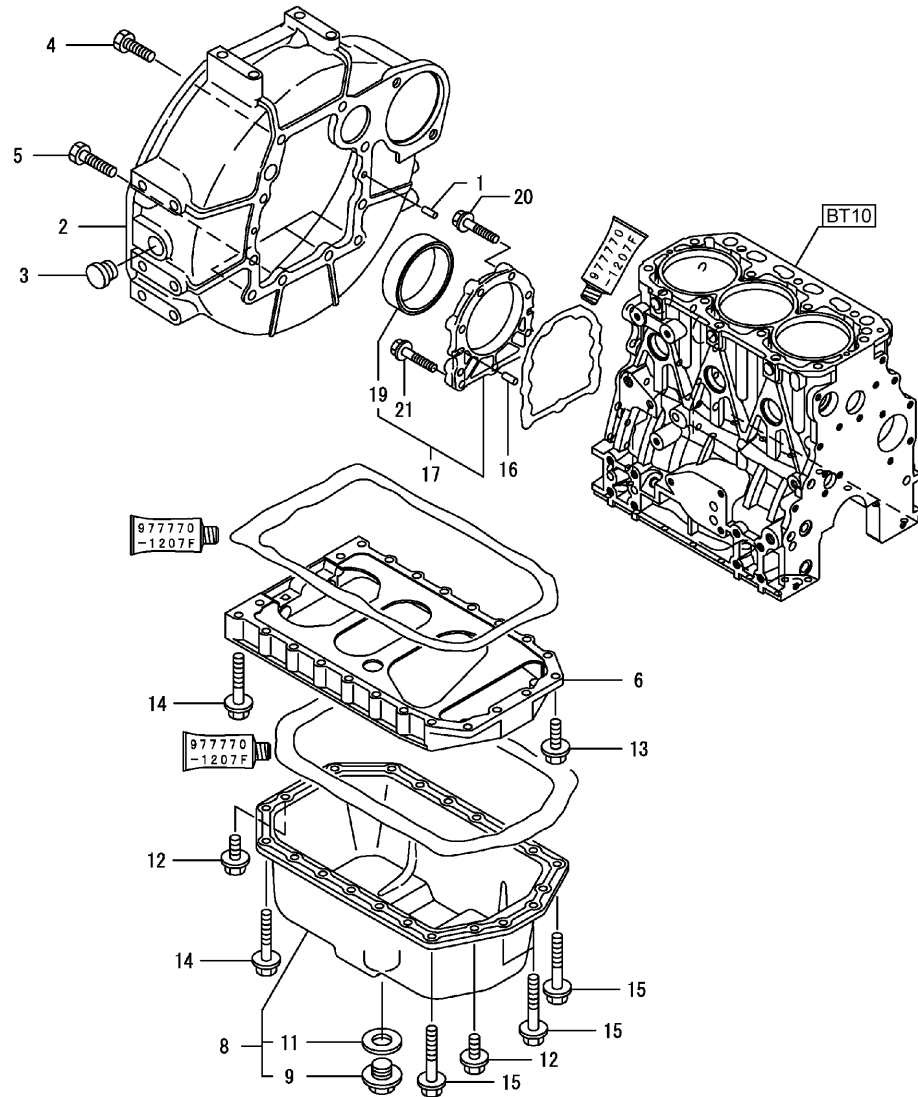

Schwungradgehäuse - Ölwanne / Flywheel housing - oil sump / Boîte d' volant - Carter de huile

Pos.	Best. Nr. PN Ref.No.	Stk k. Qty. Qté.	Bezeichnung	Einh eit	Description	Unit Designation	Abmessungen Unité Measurement Mesurage	DIN / ISO	Bemerkungen Remarks Remarques
1	---	2	Ersatzteil auf Anfrage		Spare part on request				Stift
2	---	1	Ersatzteil auf Anfrage		Spare part on request				Gehäuse
3	---	1	Ersatzteil auf Anfrage		Spare part on request				Kappe
4	---	6	Ersatzteil auf Anfrage		Spare part on request				Schraube
5	---	4	Ersatzteil auf Anfrage		Spare part on request				Schraube
6	---	1	Ersatzteil auf Anfrage		Spare part on request				Zwischenplatte
8	---	1	Ersatzteil auf Anfrage		Spare part on request				Ölwanne mit Ablassschraube und Dichtung
9	✓ 01045000	1	Stopfen	ST	Plug	PC Bouchon	PCE M22		
11	✓ 01045010	1	Unterlegscheibe	ST	Washer	PC Rondelle	PCE		
12	✓ 01181610	4	6kt.Schraube	ST	Hex. screw	PC Vis à 6 pans	PCE M8x16		
13	---	2	Ersatzteil auf Anfrage		Spare part on request				Schraube
14	✓ 01044520	16	Schraube	ST	Screw	PC Vis	PCE M8x45		
15	---	4	Ersatzteil auf Anfrage		Spare part on request				Schraube
16	---	2	Ersatzteil auf Anfrage		Spare part on request				Stift
17	---	1	Ersatzteil auf Anfrage		Spare part on request				Gehäuseteile
19	✓ 01144120	1	Dichtring	ST	sealing ring	PC Joint circulaire	PCE		
20	---	6	Ersatzteil auf Anfrage		Spare part on request				Schraube

Schwungradgehäuse - Ölwanne / Flywheel housing - oil sump / Boîte d' volant - Carter de huile