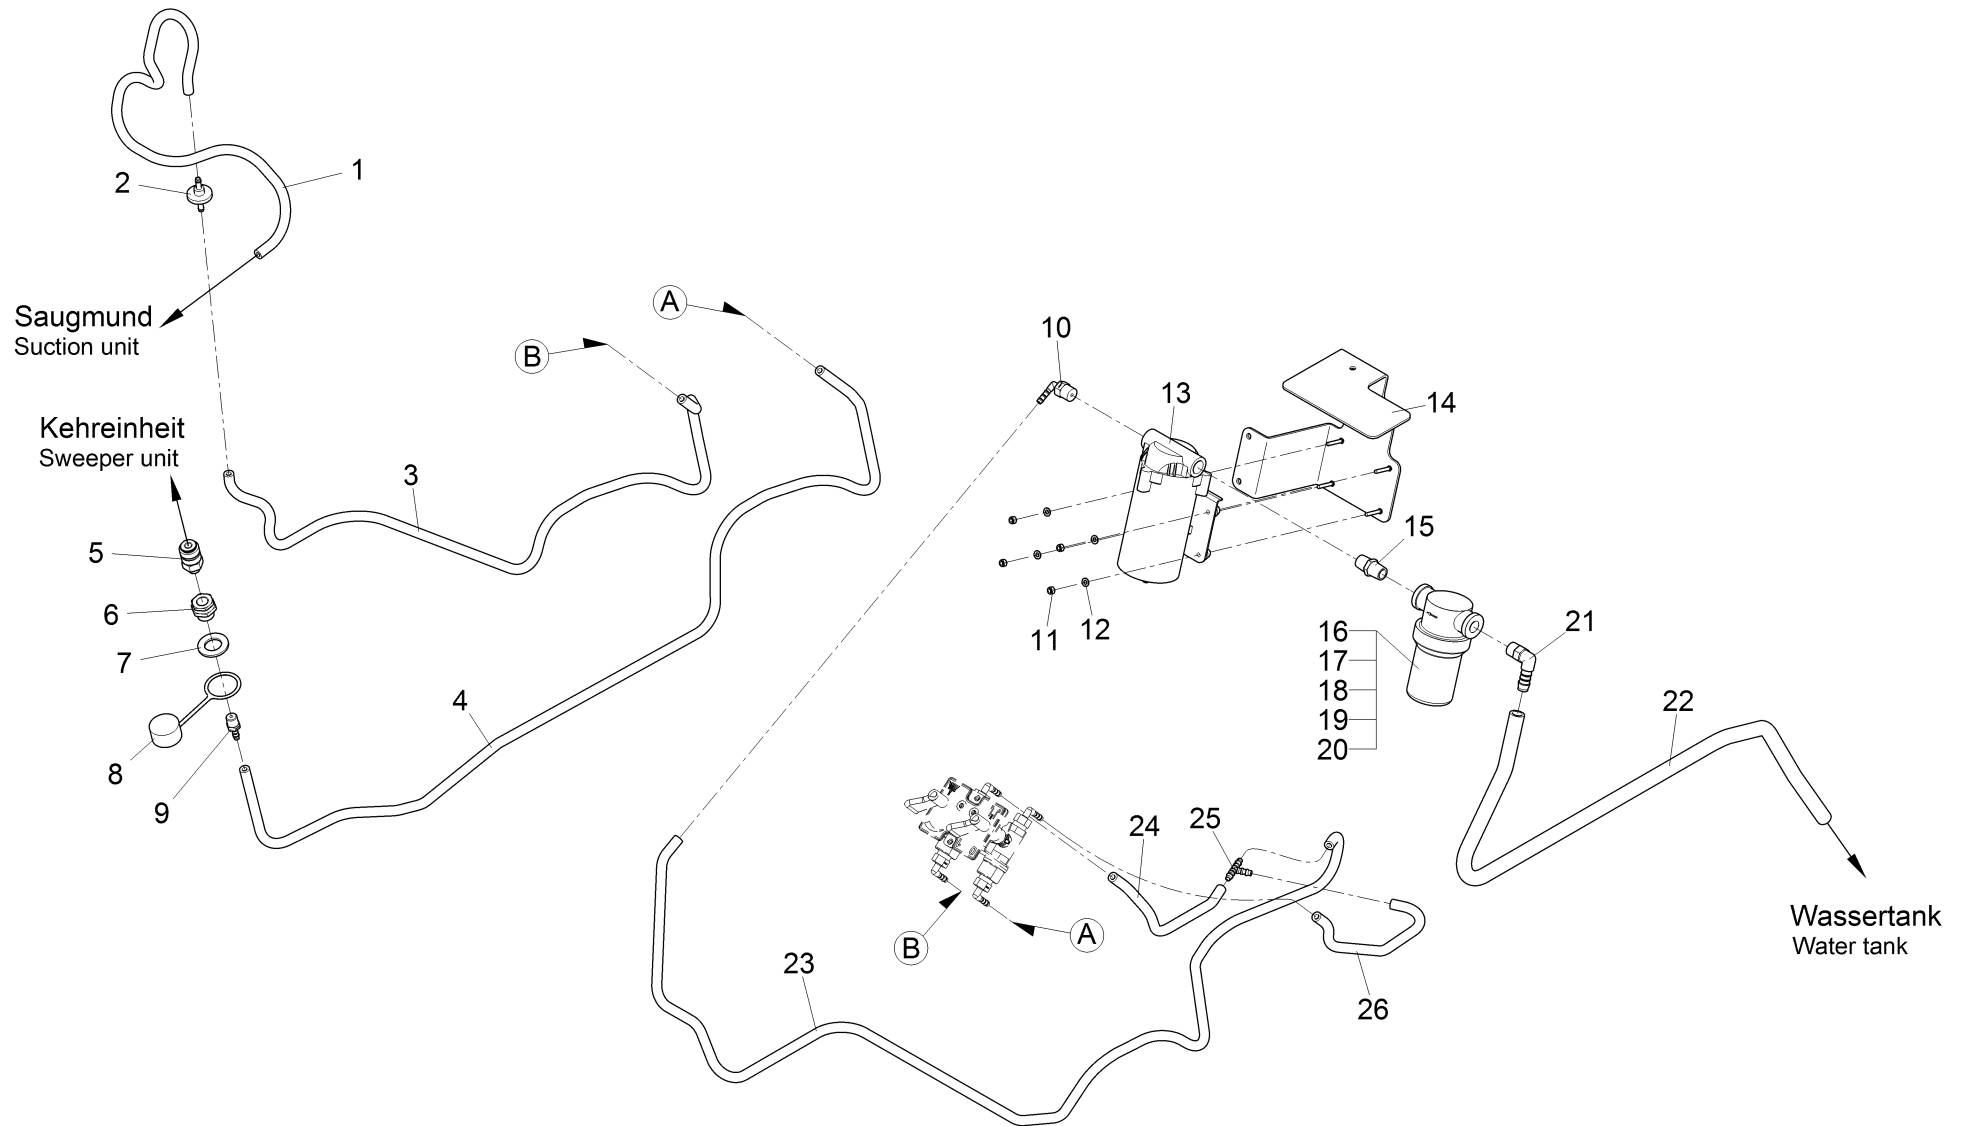

Index: 97120190

227

Seitenkonsole links, kpl / Side console L.H. / Consôle latéral à gauche

Seitenkonsole links, kpl / Side console L.H. / Consôle latéral à gauche

Pos.	Best. Nr. PN Ref.No.	Stc k. Qty. Qté.	Bezeichnung	Einh eit	Description	Unit Designation	Abmessungen Unité Measurement Mesurage	DIN / ISO	Bemerkungen Remarks Remarques
19	✓ 01077630	2	Sonderschraube	ST	Screw	PC Vis	PCE		
20	✓ 03007630	1	Dichtband	M	Sealing band	M Ruban isolant	M Elring N 12x0,1 Teflon weiss		
21	✓ 00904080	1	Verschluss-Stopfen	ST	Drain plug	PC Bouchon	PCE F19 SW		
22	✓ 01140080	1	Schnappmutter	ST	Snap screw	PC	PCE B8 4,2 HN12181		
23	✓ 01140070	1	Blechschraube	ST	Tapping screw	PC Vis de tôle	PCE 4,2x16-vz	DIN 7981	