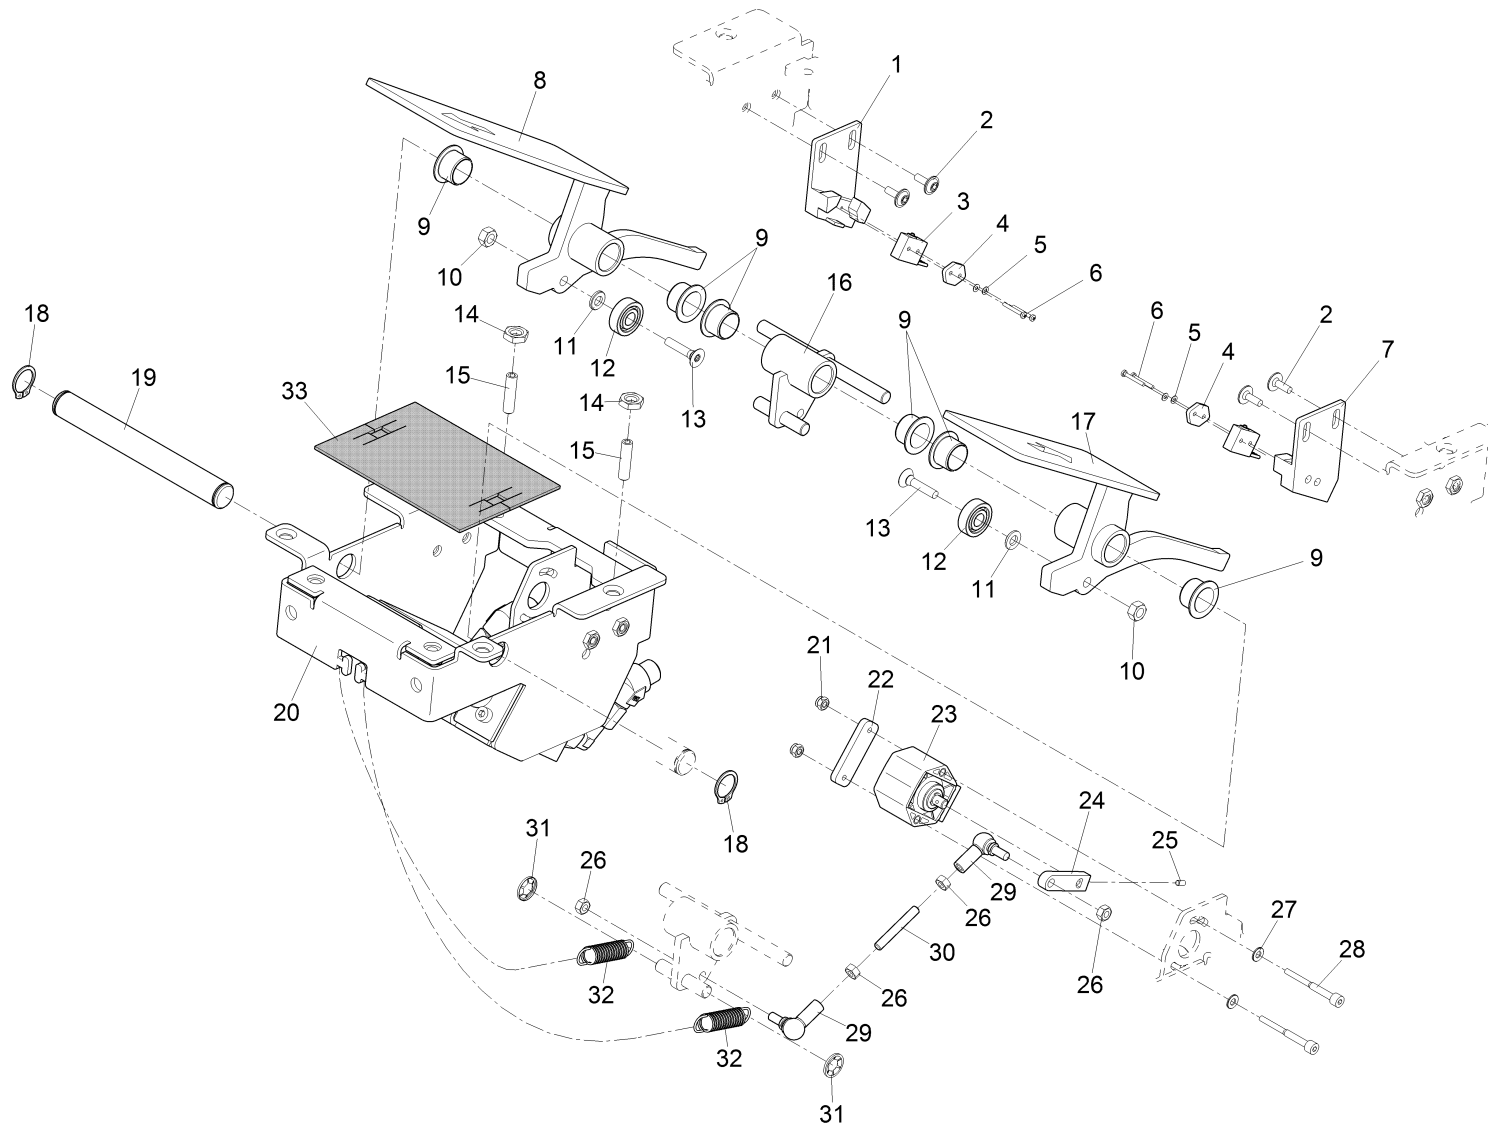

Fahrpedal kpl. / Accelerator pedal / Accélérateur
(2014-03-16 ->)

Fahrpedal kpl. / Accelerator pedal / Accélérateur
(2014-03-16 ->)

Pos.	Best. Nr. PN Ref.No.	Stc k. Qty. Qté.	Bezeichnung	Einh eit	Description	Unit Designation	Abmessungen Unité Measurement Mesurage	DIN / ISO	Bemerkungen Remarks Remarques
1	✓ 01474310	1	Halter Mikroschalter re.	ST	Retainer R.H.	PC Support à droite	PCE		
2	✓ 01168030	4	Linsenflanschschraube mit I-6kt	ST	Lens flange screw	PC Vis à tête bombée	PCE M5x12-10.9-A2Bk-get.		
3	✓ 01474290	2	Pedalschalter, kpl.	ST	Pedal switch	PC Interrupteur de pedale	PCE		
4	✓ 01473600	2	Platte	ST	Plate	PC Plaque	PCE		
5	✓ 01141250	4	Scheibe	ST	Washer	PC	PCE A2,2-140HV-St-A2G	DIN 125	
6	✓ 01141220	4	Linsenschraube	ST	Lens head screw	PC	PCE M2x16-4.8-H A2G	DIN 7985	
7	✓ 01474230	1	Halter Mikroschalter	ST	Retainer	PC Support	PCE		
8	✓ 01470310	1	Pedal vorwärts, vollst.	ST	Pedal forwards	PC Pédale en avant	PCE		
9	✓ 01091340	6	Gleitlagerbuchse	ST	Slide bearing bush	PC Douille de palier lisse	PCE GFM-1618-12		
10	✓ 00053330	2	6kt.Mutter	ST	Hex. Nut	PC Écrou à 6 pans	PCE M6-8 A2G	DIN 934	
11	✓ 00102150	2	Scheibe	ST	Washer	PC Washer	PCE B6,4-140HV-A2	DIN 125	
12	✓ 01474170	2	Rillenkugellager	ST	Grooved ball bearing	PC Roulement à billes	PCE SS608-2RSP-C3-A3		
13	✓ 00508990	2	Senkschraube	ST	Countersunk screw	PC Vis à tête fraisée	PCE M6x25-8.8 A2G	DIN 7991	
14	✓ 00046500	2	6kt.Mutter	ST	Hex. Nut	PC Écrou à 6 pans	PCE BM8-04 A2G	DIN 439	
15	✓ 00861060	2	Gewindestift	ST	Threaded pin	PC Goupille de fileté	PCE M8x25-45H A3G	ISO 4029	
16	✓ 01470330	1	Mitnehmer, vollst.	ST	Driver	PC Entraîneur	PCE		
17	✓ 01470320	1	Pedal rückwärts, vollst.	ST	Pedal backwards	PC Pédale en arrière	PCE		
18	✓ 00101450	2	Sicherungsring	ST	Retaining ring	PC Circlip	PCE 16x1-phos.	DIN 471	
19	✓ 01472430	1	Bolzen	ST	Bolt	PC Boulon	PCE		
20			Fahrpedalventil kpl		Accelerator pedal valve	Soupape d' accélérateur			Seite/Page 298
21	✓ 00133830	2	6kt.Mutter	ST	Hex. Nut	PC Écrou à 6 pans	PCE M4-6 A2G	DIN 985	

Index: 01474150

295