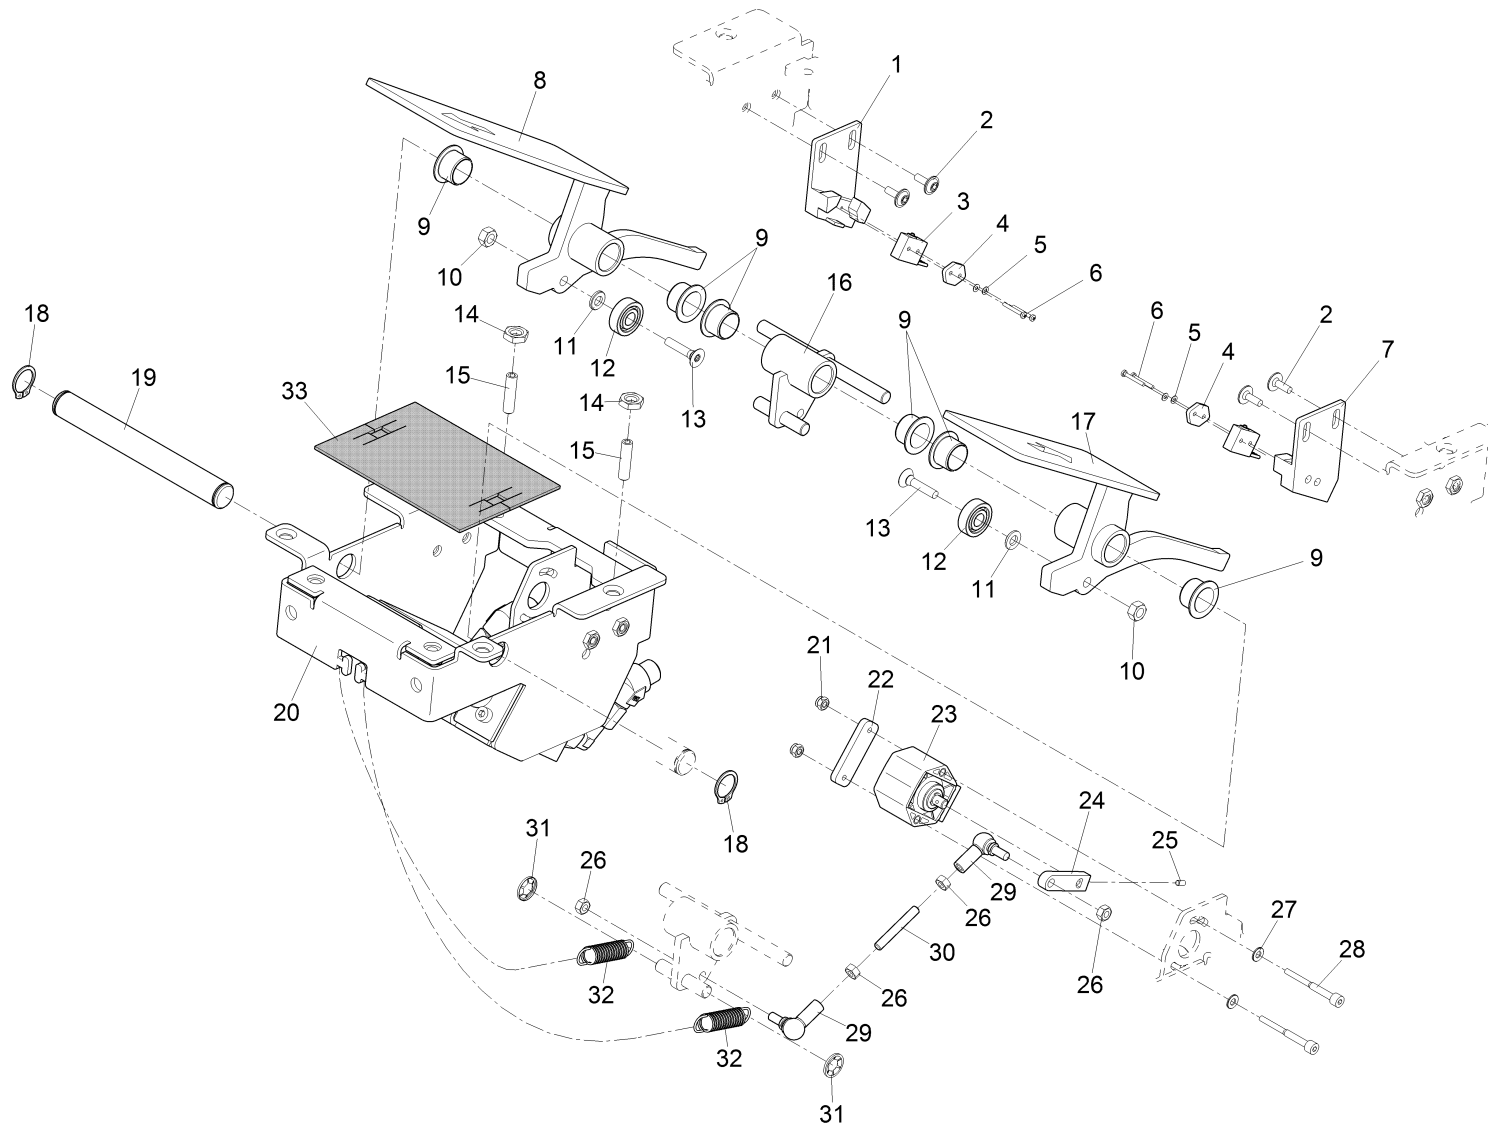

Fahrpedal kpl. / Accelator pedal / Accélérateur
(2014-03-16 ->)

Fahrpedal kpl. / Accelerator pedal / Accélérateur
(2014-03-16 ->)

Pos.	Best. Nr. PN Ref.No.	Stk k. Qty. Qté.	Bezeichnung	Einh eit	Description	Unit Designation	Abmessungen Unité Measurement Mesurage	DIN / ISO	Bemerkungen Remarks Remarques
1	✓ 01474310	1	Halter Mikroschalter re.	ST	Retainer R.H.	PC Support à droite	PCE		
2	✓ 01168030	4	Linsenflanschschraube mit I-6kt	ST	Lens flange screw	PC Vis à tête bombée	PCE M5x12-10.9-A2Bk-get.		
3	✓ 01474290	2	Pedalschalter, kpl.	ST	Pedal switch	PC Interrupteur de pedale	PCE		
4	✓ 01473600	2	Platte	ST	Plate	PC Plaque	PCE		
5	✓ 01141250	4	Scheibe	ST	Washer	PC	PCE A2,2-140HV-St-A2G	DIN 125	
6	✓ 01141220	4	Linsenschraube	ST	Lens head screw	PC	PCE M2x16-4.8-H A2G	DIN 7985	
7	✓ 01474230	1	Halter Mikroschalter	ST	Retainer	PC Support	PCE		
8	✓ 01470310	1	Pedal vorwärts, vollst.	ST	Pedal forwards	PC Pédale en avant	PCE		
9	✓ 01091340	6	Gleitlagerbuchse	ST	Slide bearing bush	PC Douille de palier lisse	PCE GFM-1618-12		
10	✓ 00053330	2	6kt.Mutter	ST	Hex. Nut	PC Écrou à 6 pans	PCE M6-8 A2G	DIN 934	
11	✓ 00102150	2	Scheibe	ST	Washer	PC Washer	PCE B6,4-140HV-A2	DIN 125	
12	✓ 01474170	2	Rillenkugellager	ST	Grooved ball bearing	PC Roulement à billes	PCE SS608-2RSP-C3-A3		
13	✓ 00508990	2	Senkschraube	ST	Countersunk screw	PC Vis à tête fraisée	PCE M6x25-8.8 A2G	DIN 7991	
14	✓ 00046500	2	6kt.Mutter	ST	Hex. Nut	PC Écrou à 6 pans	PCE BM8-04 A2G	DIN 439	
15	✓ 00861060	2	Gewindestift	ST	Threaded pin	PC Goupille de fileté	PCE M8x25-45H A3G	ISO 4029	
16	✓ 01470330	1	Mitnehmer, vollst.	ST	Driver	PC Entraîneur	PCE		
17	✓ 01470320	1	Pedal rückwärts, vollst.	ST	Pedal backwards	PC Pédale en arrière	PCE		
18	✓ 00101450	2	Sicherungsring	ST	Retaining ring	PC Circlip	PCE 16x1-phos.	DIN 471	
19	✓ 01472430	1	Bolzen	ST	Bolt	PC Boulon	PCE		
20			Fahrpedalventil kpl		Accelerator pedal valve	Soupape d' accélérateur			Seite/Page 210
21	✓ 00133830	2	6kt.Mutter	ST	Hex. Nut	PC Écrou à 6 pans	PCE M4-6 A2G	DIN 985	

Index: 01474150

207