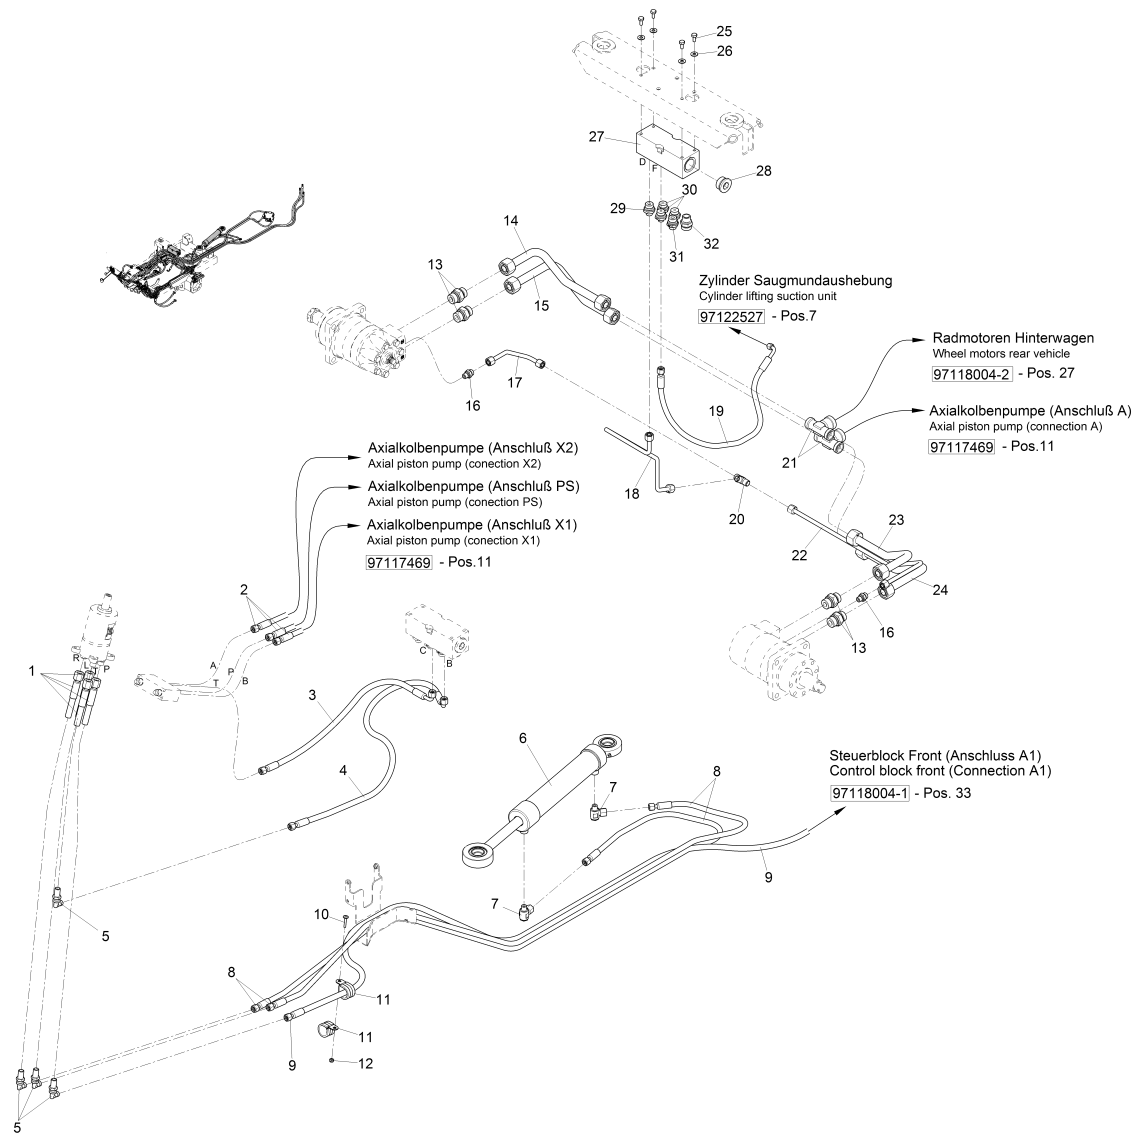

Hydraulik Vorderwagen, Teil 3 / Hydraulics front vehicle, part 3 / Hydraulique vehiculé avant, troisième partie

Hydraulik Vorderwagen, Teil 3 / Hydraulics front vehicle, part 3 / Hydraulique vehiculé avant, troisième partie

Pos.	Best. Nr. PN Ref.No.	Stk. Qty. Qté.	Bezeichnung	Einh. eit	Description	Unit Designation	Abmessungen Unité Measurement Mesurage	DIN / ISO	Bemerkungen Remarks Remarques
22	✓ 03012910	1	Hydraulikrohr	ST	Hydraulic pipe	PC Tube hydraulique	PCE		
23	✓ 03012950	1	Hydraulikrohr	ST	Hydraulic pipe	PC Tube hydraulique	PCE		
24	✓ 03012930	1	Hydraulikrohr	ST	Hydraulic pipe	PC Tube hydraulique	PCE		
25	✓ 00053090	4	6kt.Schraube	ST	Hexagon screw	PC Vis à 6 pans	PCE M8x20-8.8 A2G	DIN 933	
26	✓ 00740090	4	Sperrkantscheibe	ST	Detent edged washer	PC Detent edged washer	PCE SKM-8-8.8 dac		
27	✓ 01470520	1	Rücklaufsammler	ST	Return collection drain	PC Collecteur de reflux	PCE		
28	✓ 01082730	1	Verschluss-Schraube	ST	Locking bolt	PC	PCE G1" A		
29	✓ 00870230	1	Gerade-Verschraubung	ST	Straight screw connection	PC Embout rectiligne	PCE "L10/G1/2"" A3G"		
30	✓ 01011840	3	Gerade-Verschraubung	ST	Straight screw connection	PC Embout rectiligne	PCE L8 G1/2-N1		
31	✓ 01011830	1	Gerade-Verschraubung	ST	Straight screw connection	PC Embout rectiligne	PCE "L12xR1/2"" A2G"		
32	✓ 01010630	1	Gerade-Verschraubung	ST	Straight screw connection	PC Embout rectiligne	PCE L18 G1/2-N1