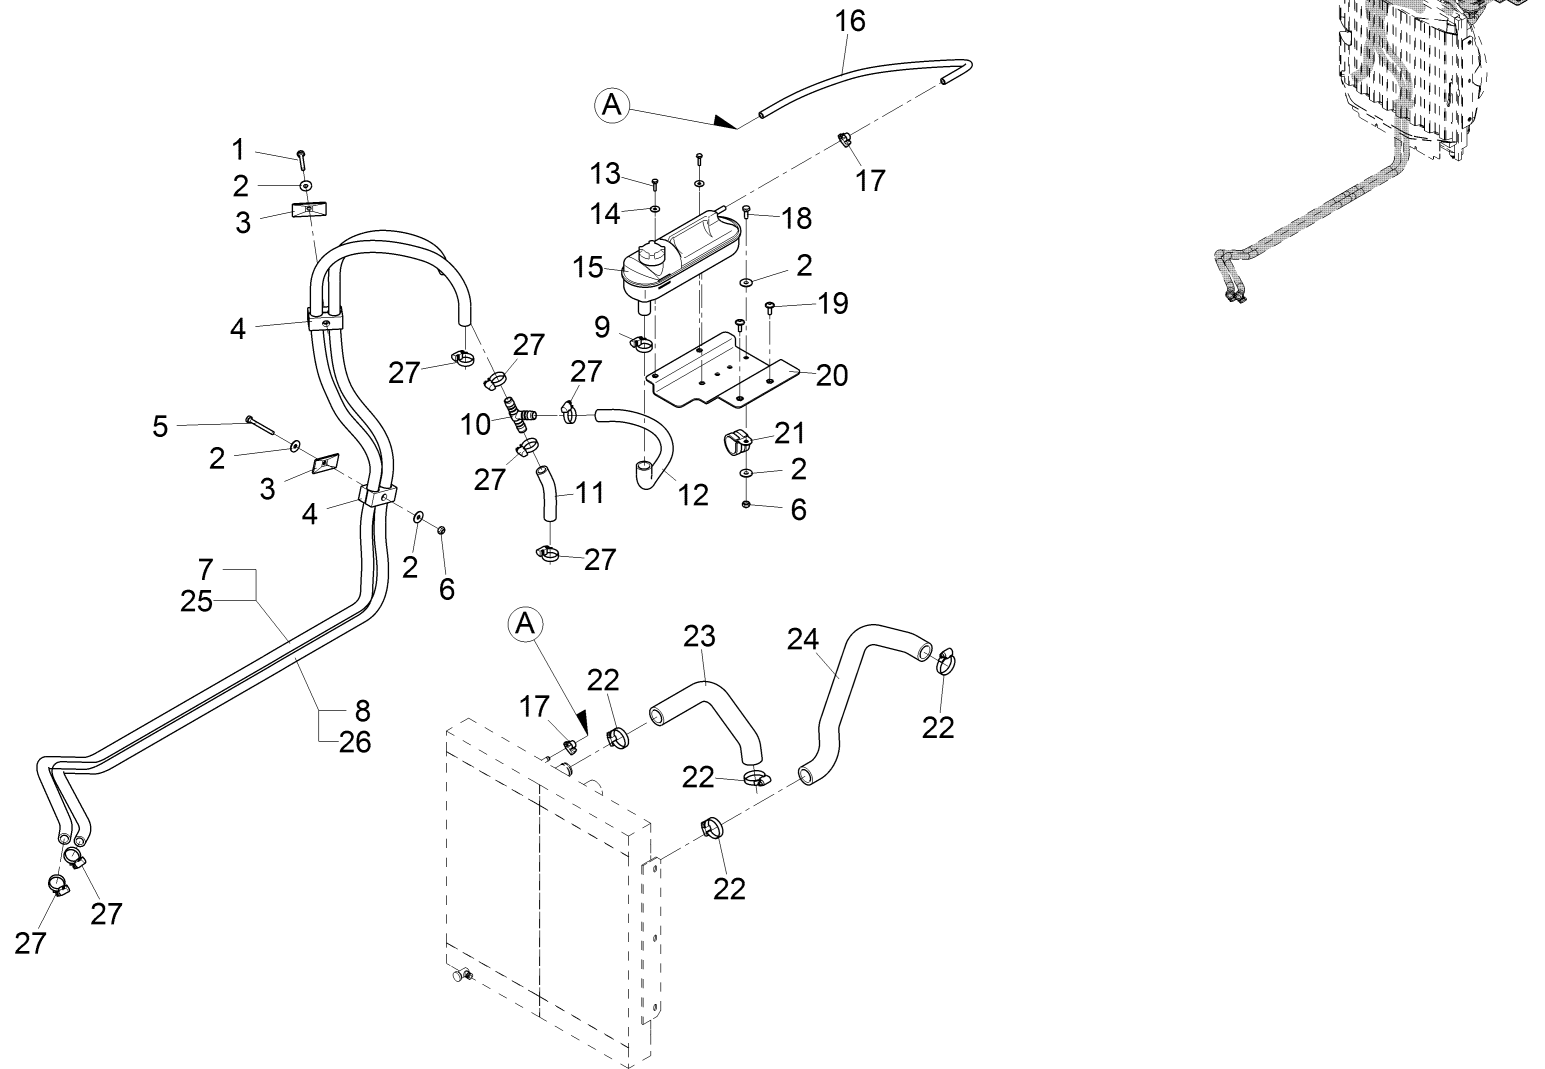

Kühler kpl., Teil 2 / Cooler cpl., part 2 / Réfroidisseur cpl., deuxième partie

Kühler kpl., Teil 2 / Cooler cpl., part 2 / Réfrigérisseur cpl., deuxième partie

Pos.	Best. Nr. PN Ref.No.	Stc k. Qty. Qté.	Bezeichnung	Einh eit	Description	Unit Designation	Abmessungen Unité Measurement Mesurage	DIN / ISO	Bemerkungen Remarks Remarques
1	✓ 00053260	1	6kt.Schraube	ST	Hex.bolt	PC Vis à 6 pans	PCE M8x50-8.8 A2G	DIN 933	
2	✓ 00042900	5	Scheibe	ST	Washer	PC Washer	PCE 8,4-140HV-St A3G	DIN 9021	
3	✓ 01090690	2	Deckplatte	ST	Cover plate	PC Plaque de couvercle	PCE ZDP-3-W1	DIN 3015	
4	✓ 01143370	2	Klemmhälftenpaar	ST	Pair of clamping	PC	PCE ZKP-3-R-25-25-PP	DIN 3015	
5	✓ 01072300	1	6kt.Schraube	ST	Hexagon screw	PC Vis à 6 pans	PCE M8x65-8.8 A3G	DIN 933	
6	✓ 00051510	2	6kt.Mutter	ST	Hex. Nut	PC Écrou à 6 pans	PCE M8-8 A2G	DIN 985	
7	✓ 00830670	2, 830	Schlauch	M	Hose	M Tuyau	M 15x3,5 Gummi sw	DIN 73411	
8	✓ 00830670	2, 700	Schlauch	M	Hose	M Tuyau	M 15x3,5 Gummi sw	DIN 73411	
9	✓ 00733160	1	Schlauchschele	ST	Hose clamp	PC Hose clamp	PCE A-20-32x9-W1-2	DIN 3017	
10	✓ 01143020	1	T-Stück	ST	T-piece	PC	PCE		
11	✓ 00830670	0, 120	Schlauch	M	Hose	M Tuyau	M 15x3,5 Gummi sw	DIN 73411	
12	✓ 01471740	1	Kühlwasserschlauch	ST	Radiator hose	PC Tuyau d'eau de refroidissement	PCE		
13	✓ 00053020	2	6kt.Schraube	ST	Hexagon screw	PC Vis à 6 pans	PCE M6x20-8.8 A2G	DIN 933	
14	✓ 00135120	2	Scheibe	ST	Washer	PC Washer	PCE 6,4-140HV-St A3G	DIN 9021	
15	✓ 01470160	1	Ausgleichsbehälter, kpl.	ST	Compensating reservoir	PC Récipient de compensation	PCE		
16	✓ 00830680	0, 590	Schlauch	M	Hose	M Tuyau	M B7,5x12,5	DIN 73379	
17	✓ 00074300	2	Schlauchschele	ST	Hose clamp	PC Hose clamp	PCE A-8-16x 9-W2-2	DIN 3017	
18	✓ 00053100	1	6kt.Schraube	ST	Hexagon screw	PC Vis à 6 pans	PCE M8x25-8.8 A2G	DIN 933	
19	✓ 01000670	2	Linsenflanschschr.m .l-6kt.	ST	Lens flange screw	PC Vis à tête bombée	PCE M8x20-10.9 A2G		
20	---	1	Ersatzteil auf Anfrage		Spare part on request	Pièce de rechange sur demande			96140512 Konsole kpl.