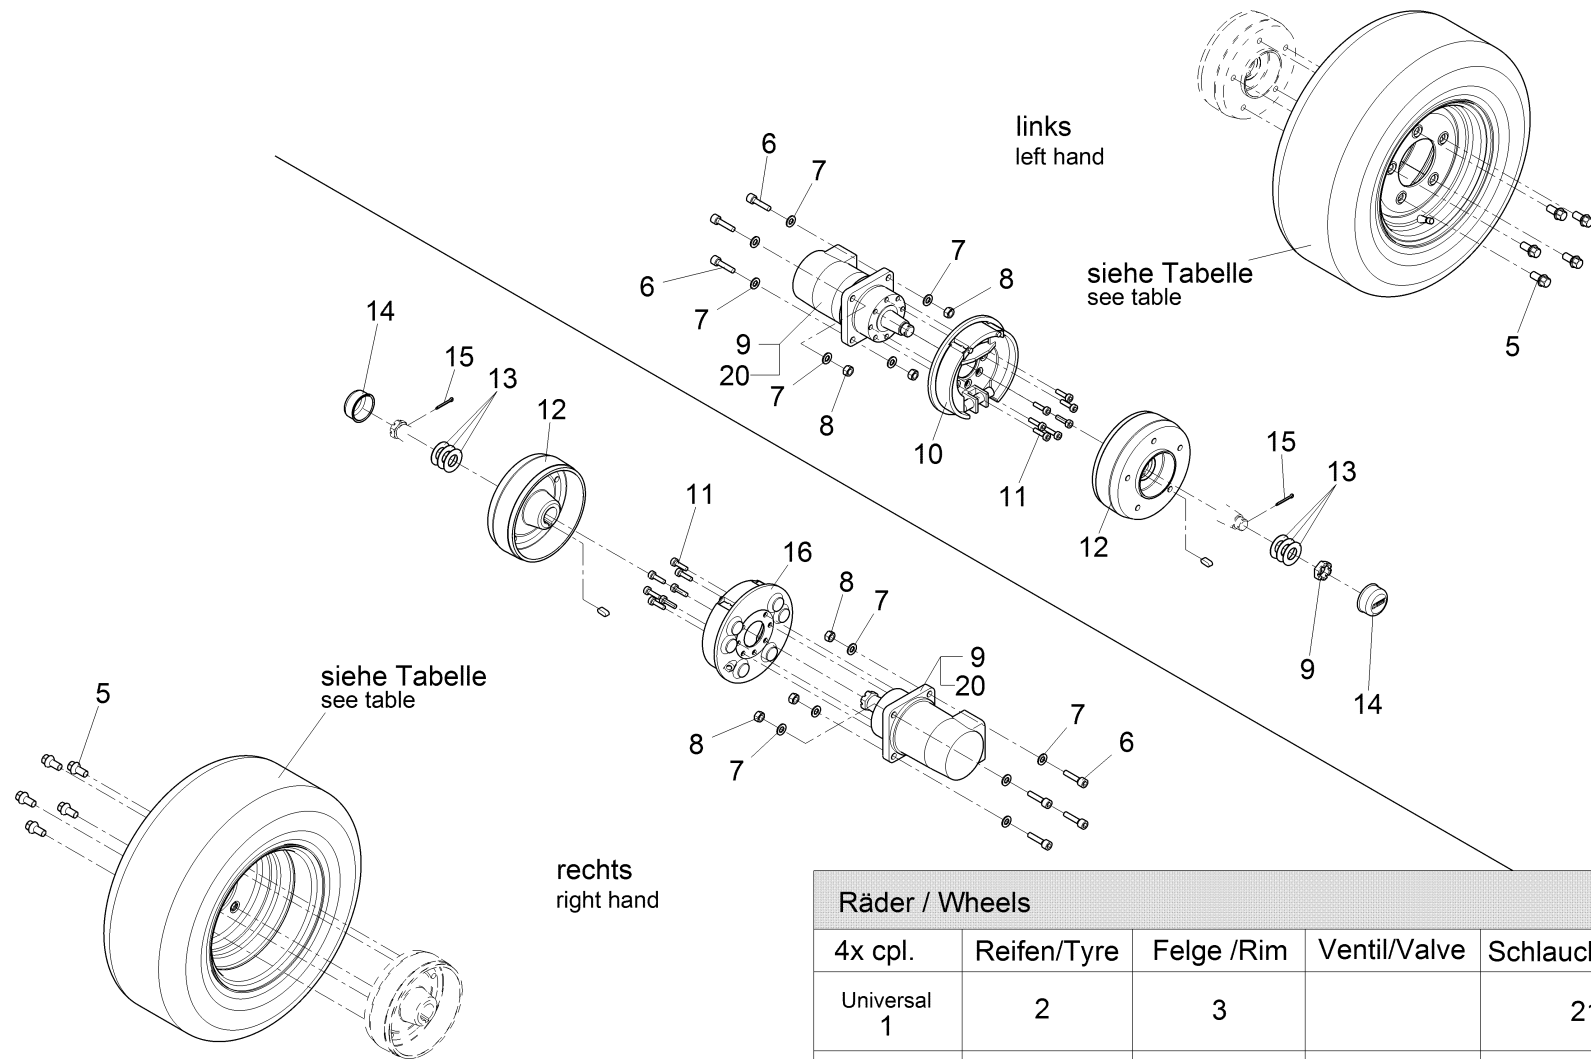

Hinterradantrieb rechts und links / Rear wheel drive R.H and L.H / Impulsion de roue arrière à droite et à gauche

Räder / Wheels				
4x cpl.	Reifen/Tyre	Felge /Rim	Ventil/Valve	Schlauch/Hose
Universal 1	2	3		21
Rasen/Lawn 17	18	19	4