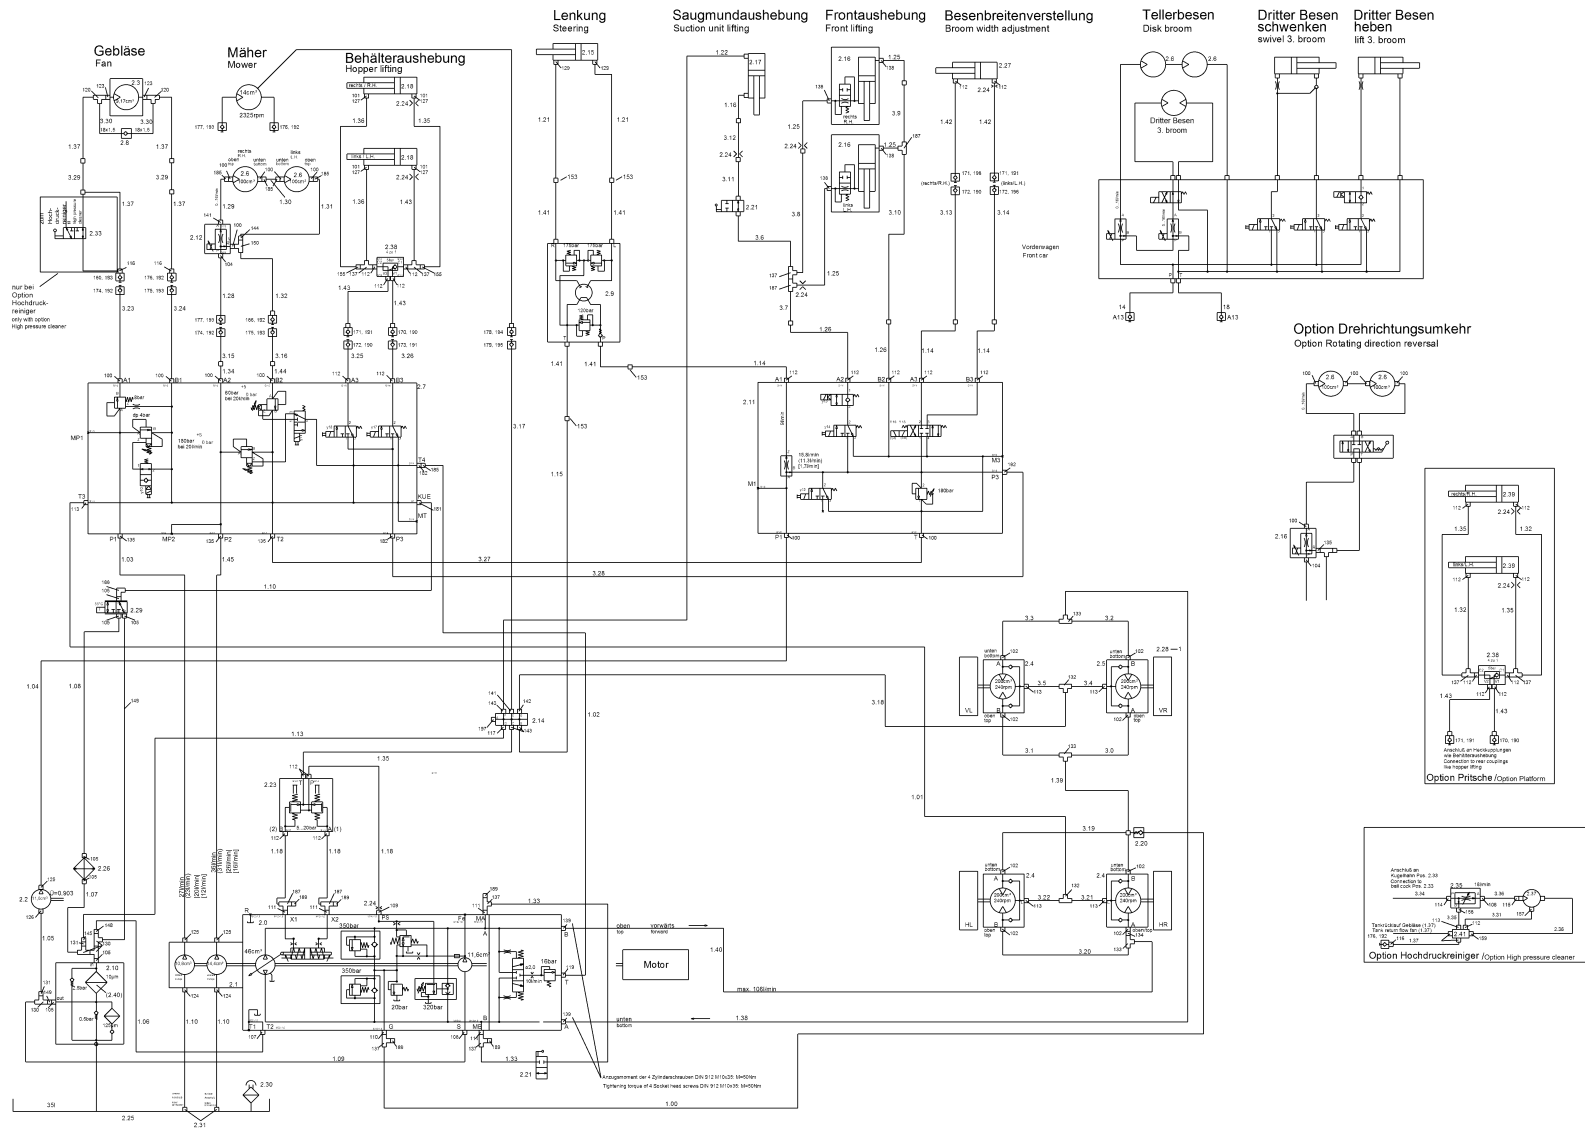

Hydraulikplan CM 600 / Hydraulic circuit CM 600 / Schéma hydraulique CM 600

Hydraulikplan CM 600 / Hydraulic circuit CM 600 / Schéma hydraulique CM 600

Pos.	Best. Nr. PN Ref.No.	Stk k. Qty. Qté.	Bezeichnung	Einh eit	Description	Unit Designation	Abmessungen Unité Measurement Mesurage	DIN / ISO	Bemerkungen Remarks Remarques
1	✓ 01474840	1	EMD Sensorwelle	ST	EMD sensor shaft	PC EMD arbre de capteur	PCE		Inhalt von Pos. 2.28
1.00	✓ 01471090	1	Schlauch	ST	Hose	PC Tuyau	PCE 2SC 6 NP 6:5-650	DIN 20066	
1.01	✓ 01471140	1	Schlauch	ST	Hose	PC Tuyau	PCE 2SC 8 NN 900	DIN 20066	
1.02	✓ 01471150	1	Schlauch	ST	Hose	PC Tuyau	PCE 1SC 10 N RN10-685	DIN 20066	
1.03	✓ 01472090	2	Schlauch	ST	Hose	PC Tuyau	PCE 2SC 12 NN45-480	DIN 20066	
1.04	✓ 01470360	1	Schlauch	ST	Hose	PC Tuyau	PCE 2SC 12 NN45-1225	DIN 20066	
1.05	✓ 01472150	1	Hochflexibler Saugschlauch	ST	High flexible suction hose	PC Tuyau d'aspiration flexible	PCE 25 NN45-1200		
1.06	✓ 01470670	1	Schlauch	ST	Hose	PC Tuyau	PCE 1SC 19 NN90-600	DIN 20066	
1.07	✓ 01471280	1	Hochflexibler Saugschlauch	ST	High flexible suction hose	PC Tuyau d'aspiration flexible	PCE 25 NN-700		
1.08	✓ 01471160	1	Hochflexibler Saugschlauch	ST	High flexible suction hose	PC Tuyau d'aspiration flexible	PCE 25 NN90-855		
1.09	✓ 01470480	1	Hochflexibler Saugschlauch	ST	Suction hose	PC Tuyau d' aspiration	PCE 25x495		
1.10	✓ 01470470	3	Hochflexibler Saugschlauch	ST	Suction hose	PC Tuyau d' aspiration	PCE 25x610		
1.13	✓ 01470490	1	Schlauch	ST	Hose	PC Tuyau	PCE 1SC-M 16 NN90-2450	DIN20066	
1.14	✓ 01471020	3	Schlauch	ST	Hose	PC Tuyau	PCE 2SC 6 NN-3460	DIN 20066	
1.15	✓ 01471120	1	Schlauch	ST	Hose	PC Tuyau	PCE 2SC 6 NN90-960	DIN 20066	
1.16	✓ 01471080	1	Schlauch	ST	Hose	PC Tuyau	PCE 2SC 6 DN90-440	DIN 20066	
1.18	✓ 01470680	3	Schlauch	ST	Hose	PC Tuyau	PCE 2SC 6 NN90-2440	DIN 20066	
1.21	✓ 01470510	2	Schlauch	ST	Hose	PC Tuyau	PCE 2SC 6 NN-2385	DIN 20066	
1.22	✓ 01471070	1	Schlauch	ST	Hose	PC Tuyau	PCE 2SC 6 NN90 6:5-900	DIN 20066	
1.25	✓ 01471210	4	Schlauch	ST	Hose	PC Tuyau	PCE 2SC 6 D RN6:8-425	DIN 20066	
1.26	✓ 01471130	2	Schlauch	ST	Hose	PC Tuyau	PCE 2SC 6 DN-2415	DIN 20066	

Index: 91031096

377