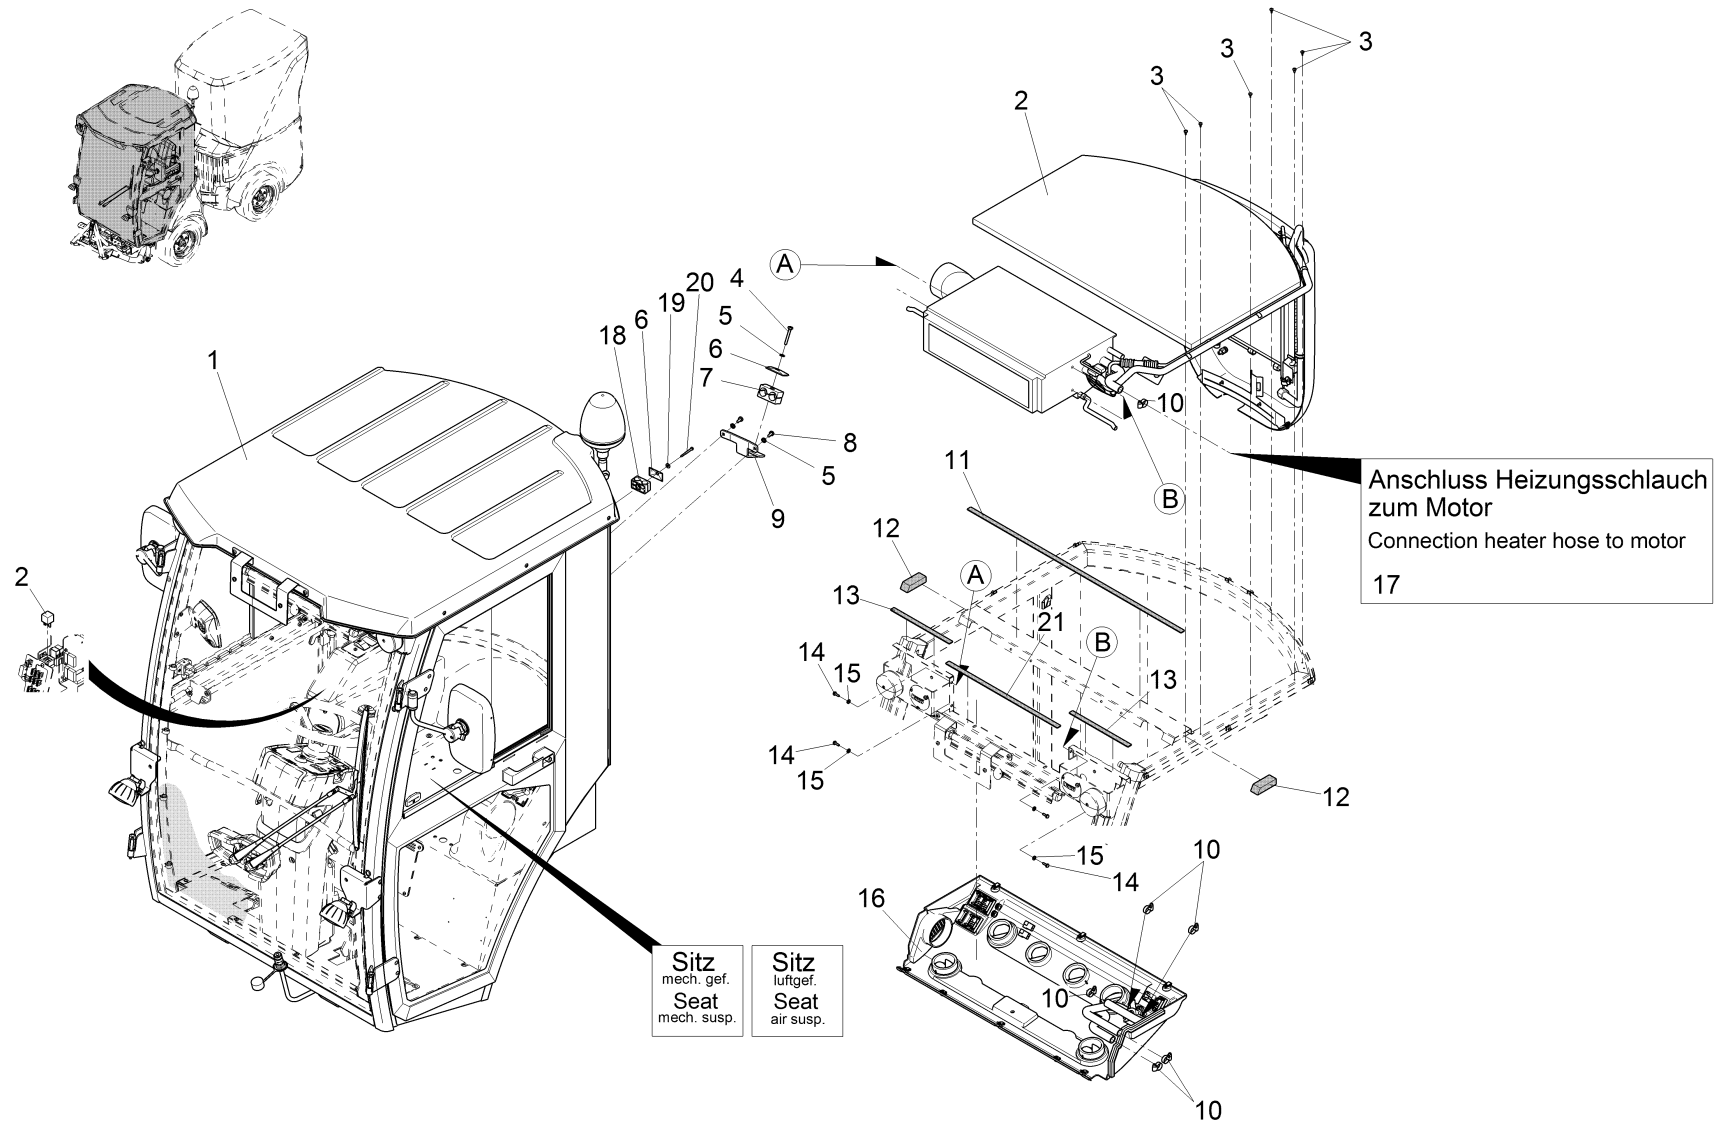

Kabine Comfort kpl / Cabine Comfort / Cabine Comfort
(-> 2015-07)

Kabine Comfort kpl / Cabine Comfort / Cabine Comfort
(-> 2015-07)

Pos.	Best. Nr. PN Ref.No.	Stc k. Qty. Qté.	Bezeichnung	Einheit	Description	Unit Designation	Abmessungen Unité Measurement Mesurage	DIN / ISO	Bemerkungen Remarks Remarques
1			Standardkabine		Standard cabine	Cabine Standard			Seite/Page 164
2			Klimaanlage kpl.		Air condition	Climatiseur			Seite/Page 236
3	✓ 00155940	6	Blechschaube	ST	Tapping screw	PC Vis de tôle	PCE ST4,8x13-C A2G	DIN 7981	
4	✓ 00041600	1	6kt.Schraube	ST	Hex.bolt	PC Vis à 6 pans	PCE M8x45-8.8 A2G	DIN 933	
5	✓ 00740310	3	Sperrkantscheibe	ST	Washer	PC Rondelle	PCE SKS-8-dacrometisiert		
6	✓ 01132150	2	Deckplatte	ST	Cover plate	PC Plaque de couvercle	PCE Gr.2 Ausf.A		
7	✓ 01160240	1	Klemmhälftenpaar	ST	Pair of clamping	PC Pair of clamping	PCE ZKP-2-R-18-18-PP	DIN 3015	
8	✓ 00536320	2	6kt.Schraube	ST	Hex.bolt	PC Vis à 6 pans	PCE M8x14-8.8 A2G	DIN 933	
9	✓ 01143380	1	Halter, vollst.	ST	Retainer	PC	PCE		
10	✓ 00874590	6	Schlauchschele	ST	Hose clamp	PC Agrafe de tuyau	PCE A-16-25x 9-W1-2	DIN 3017	
11	✓ 01130200	0,910	Dichtungsband	M	Sealing band	M Bande d' isolation	M		
12	---	2	Ersatzteil auf Anfrage		Spare part on request	Pièce de rechange sur demande			90618463 Dichtung
13	✓ 01130200	0,250	Dichtungsband	M	Sealing band	M Bande d' isolation	M		
14	✓ 00053010	4	6kt.Schraube	ST	Hex.bolt	PC Vis à 6 pans	PCE M6x16-8.8 A2G	DIN 933	
15	✓ 00053730	4	Scheibe	ST	Washer	PC Washer	PCE A6,4-140HV-St A2G	DIN 125	
16		1	Innendach Comfort kpl		Inner roof Comfort	Toit à l'intérieur Comfort			Seite/Page 242
17	✓ 01061590	3,000	OLN-Schlauch	M	Hose	M Hose	M DN 4 (6x12)		
18	✓ 01160240	1	Klemmhälftenpaar	ST	Pair of clamping	PC Pair of clamping	PCE ZKP-2-R-18-18-PP	DIN 3015	
19	✓ 00730940	1	Sperrkantscheibe	ST	Detent edged washer	PC Detent edged washer	PCE SKM-6-dacrometisiert		
20	✓ 00053270	1	6kt.Schraube	ST	Hex.bolt	PC Vis à 6 pans	PCE M5x55-8.8 A2G	DIN 931	
21	✓ 00420290	0,500	Hawe Proflex	M	Gasket Tesamoll	M Joint/Tesamoll	M 15X6 Nr.763/A weiß		

Index: 97121461

163