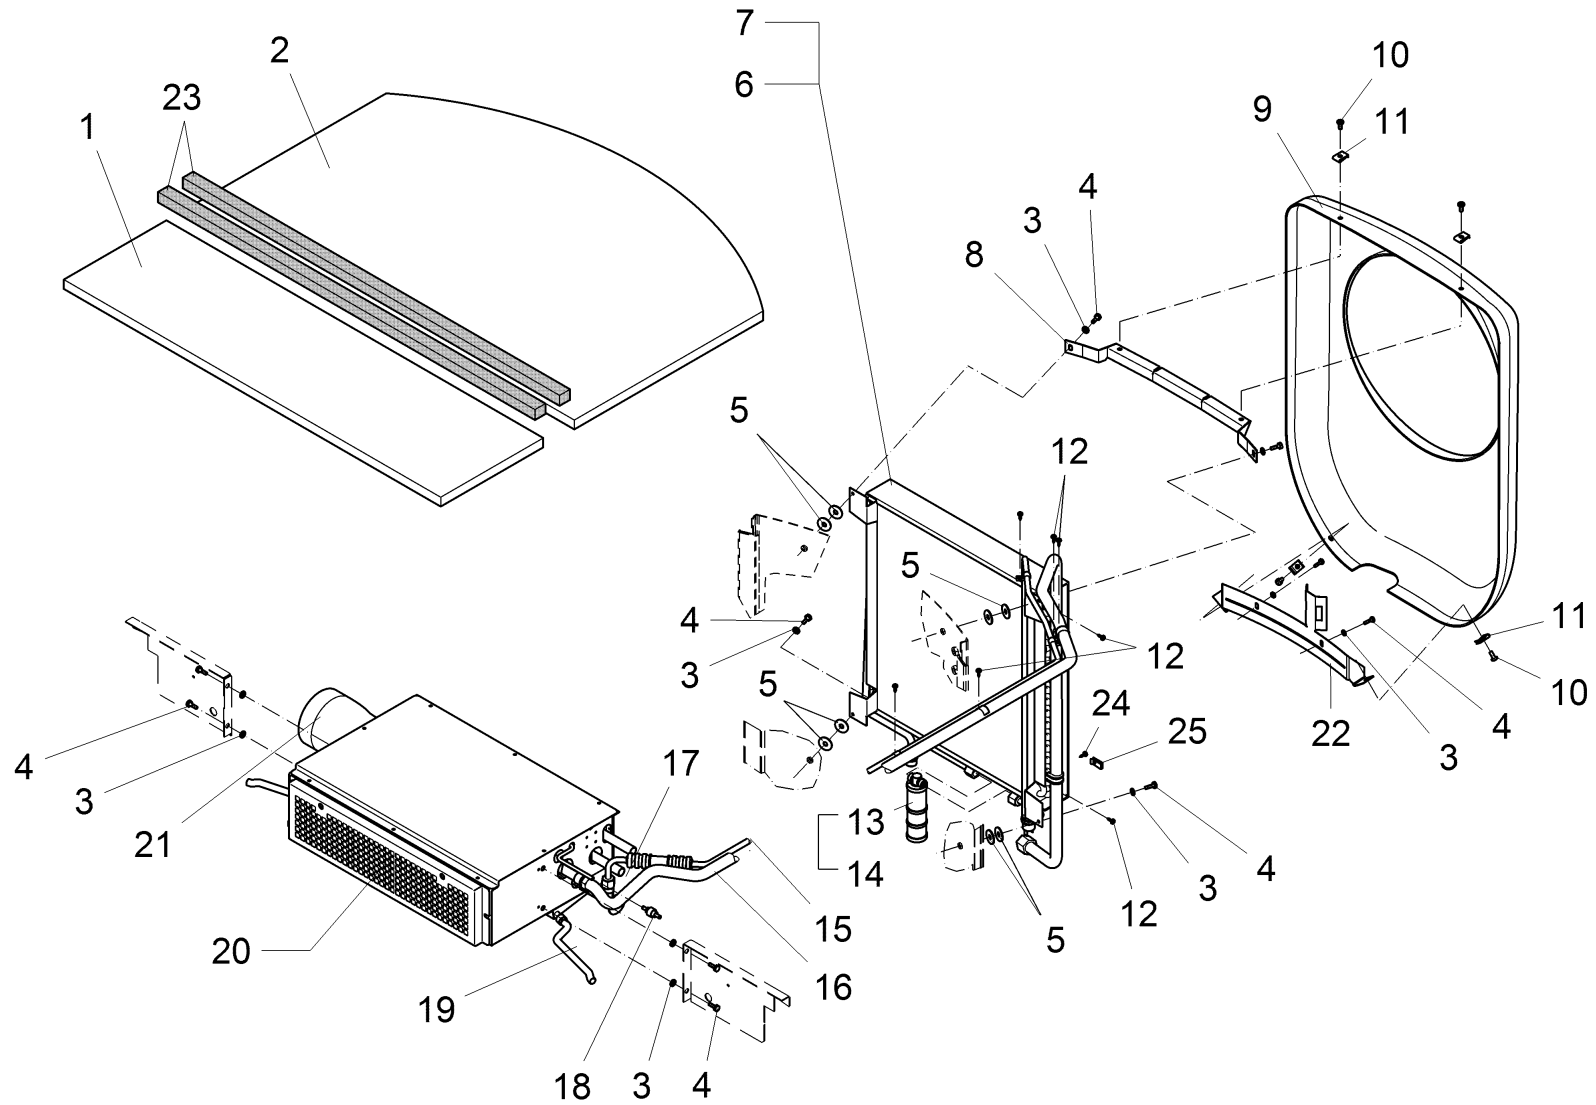

Klimaanlage kpl. / Air condition / Climatiseur

Pos.	Best. Nr. PN Ref.No.	Stc k. Qty. Qté.	Bezeichnung	Einh eit	Description	Unit Designation	Abmessungen Unité Measurement Mesurage	DIN / ISO	Bemerkungen Remarks Remarques
1	✓ 01161930	1	Isolierung	ST	Insolation	PC Insolation	PCE 975 x 235 x 20 mm		
2	✓ 01141530	1	Dämmmatte	ST	Insulating mat	PC Natte d' isolation	PCE		
3	✓ 00053730	10	Scheibe	ST	Washer	PC Washer	PCE A6,4-140HV-St A2G	DIN 125	
4	✓ 00053010	10	6kt.Schraube	ST	Hex.bolt	PC Vis à 6 pans	PCE M6x16-8.8 A2G	DIN 933	
5	✓ 01141510	8	Scheibe	ST	Washer	PC	PCE 8,4-Polyamid 6.6 nat.	DIN 9021	
6	✓ 01143560	1	Kondensator	ST	condenser	PC	PCE		
7	✓ 01143570	1	Ventilator mit Motor (M4)	ST	Ventilator with motor (M4)	PC Ventilateur avec moteur (M4)	PCE		
8	✓ 01141550	1	Träger oben	ST	Carrier	PC	PCE		
9	✓ 01167410	1	Abdeckung Kondensator	ST	Covering	PC Couverture	PCE		
10	✓ 00053960	4	Blechschaube	ST	Tapping screw	PC Vis de tôle	PCE ST5,5x13-F A2G	DIN 7981	
11	✓ 01141500	4	Schnappmutter	ST	Snap nut	PC	PCE ST 5,5 verz./chrom.		
12	✓ 00155940	8	Blechschaube	ST	Tapping screw	PC Vis de tôle	PCE ST4,8x13-C A2G	DIN 7981	
13	✓ 01064450	1	Trockenfilter	ST	Drier	PC Seche	PCE		
14	✓ 01064430	1	Druckschalter	ST	Press switch	PC Bouton poussoir	PCE		
15	✓ 03500190	1	Kühlleitung	ST	cooling line	PC	PCE		
16	✓ 03500200	1	Kühlschlauch Kabine-10	ST	refrigerate hose cabin-10	PC	PCE		
17	✓ 03500160	1	Wasserschlauch Z	ST	water hose Z	PC	PCE		
18	✓ 01161230	1	Rückschlagventil	ST	Back-pressure valve	PC Clapet non-retour	PCE		
19	✓ 03500130	1	Abwasserschlauch	ST	Drain water hose	PC Tuyau d' effluent	PCE		
20	✓ 01065650	1	Steuerungsgerät Klimaanlage	ST	Climate control unit	PC	Unité d' controle climatique	PCE	Seite/Page 240
21	✓ 03500140	1	Rückführungsschlauch	ST	recircle hose	PC	PCE