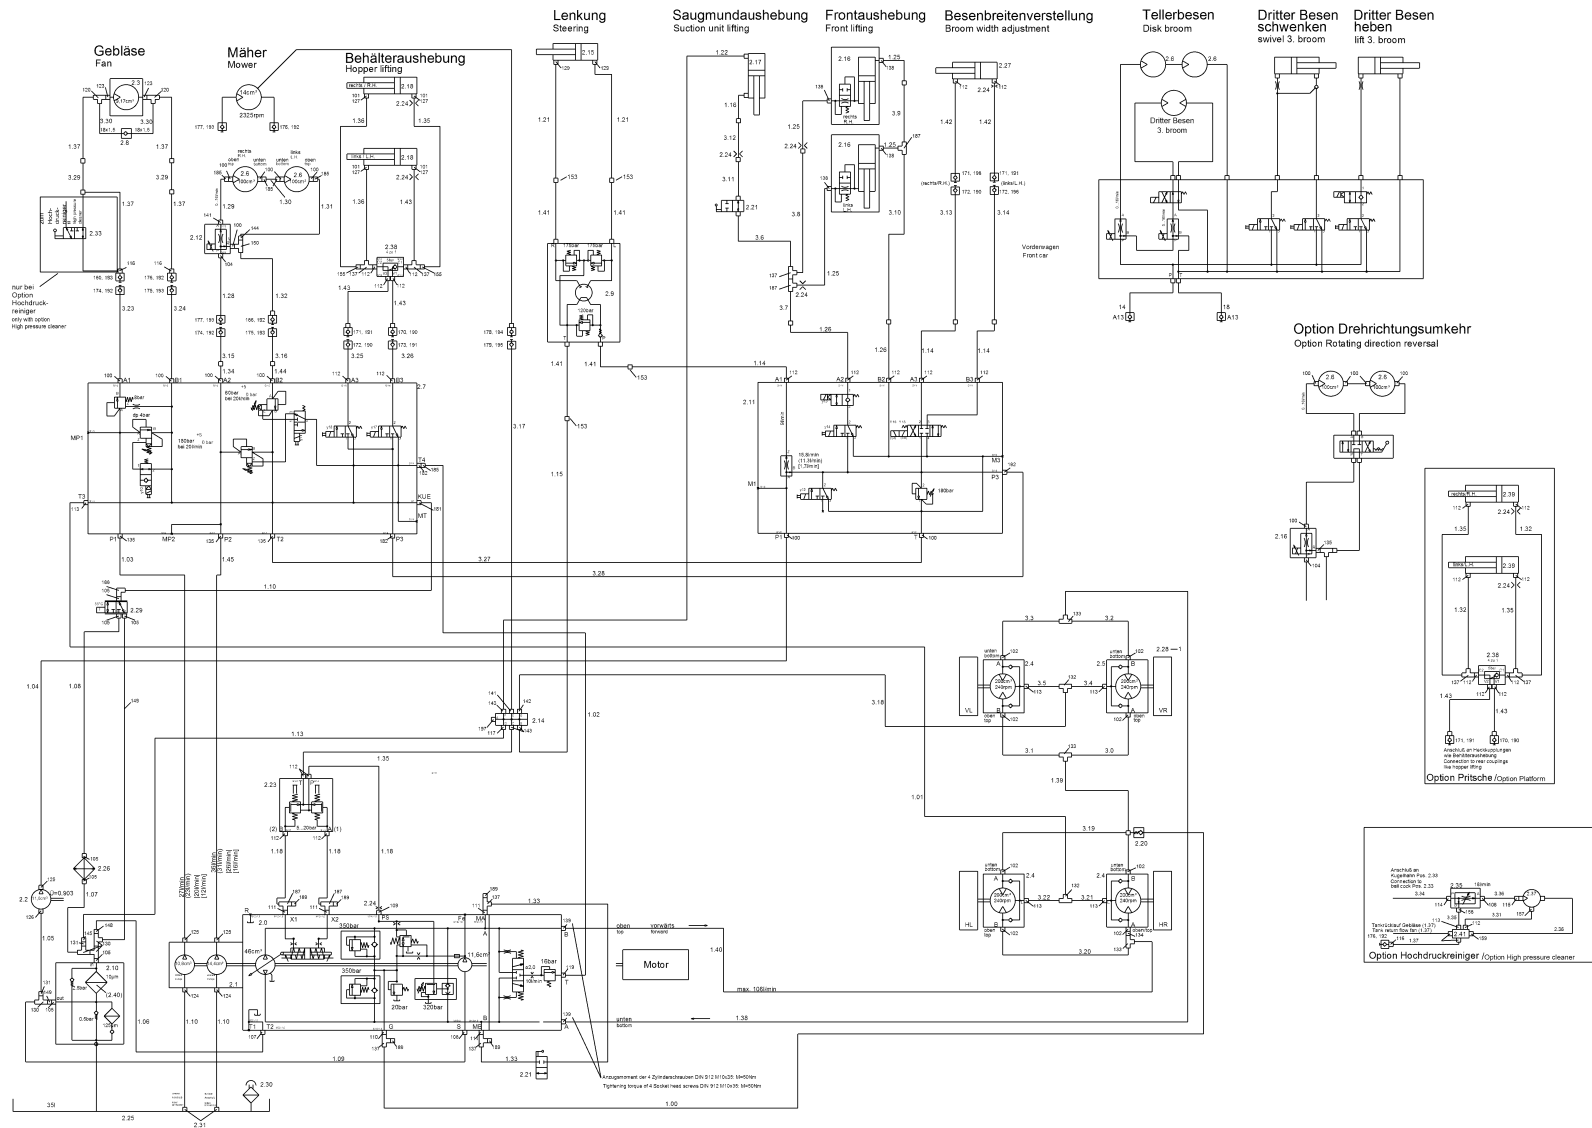

Hydraulikplan CM 600 / Hydraulic circuit CM 600 / Schéma hydraulique CM 600

Hydraulikplan CM 600 / Hydraulic circuit CM 600 / Schéma hydraulique CM 600

Pos.	Best. Nr. PN Ref.No.	Stc k. Qty. Qté.	Bezeichnung	Einh eit	Description	Unit Designation	Abmessungen Unité Measurement Mesurage	DIN / ISO	Bemerkungen Remarks Remarques
1.28	✓ 01471240	2	Schlauch	ST	Hose	PC Tuyau	PCE 2SC 12 NN-670	DIN 20066	
1.29	✓ 01471250	1	Schlauch	ST	Hose	PC Tuyau	PCE 1SC 10 NN-1820	DIN 20066	
1.30	✓ 01471300	1	Schlauch	ST	Hose	PC Tuyau	PCE 1SC 10 NN-3440	DIN 20066	
1.31	✓ 01471980	1	Schlauch	ST	Hose	PC Tuyau	PCE 1SC 10 NN90-1540	DIN 20066	
1.32	✓ 01092170		Schlauch	ST	Hose	PC Tuyau	PCE 1SC 6 DKOL DKOL-90 930	DIN EN 857	
1.33	✓ 01221210	2	Druckschlauch	ST	Pressure hose	PC Tuyau de pression	PCE 1SC6 DKOL DKOL-90 580		
1.34	✓ 01470500	1	Schlauch	ST	Hose	PC Tuyau	PCE 2SC 12 DN90-2140	DIN 20066	
1.35	✓ 01471220	2	Schlauch	ST	Hose	PC Tuyau	PCE 2SC 6 NN90-660	DIN 20066	
1.36	✓ 01221210	2	Druckschlauch	ST	Pressure hose	PC Tuyau de pression	PCE 1SC6 DKOL DKOL-90 580		
1.37	✓ 01471960	5	Schlauch	ST	Hose	PC Tuyau	PCE 2SC 16 DN45-1000	DIN 20066	
1.38	✓ 01470180	1	Schlauchleitung	ST	Hose line	PC Ligne de tuyaus	PCE R15 19 S90MP-1614	DIN 20066	
1.39	✓ 01470460	1	Schlauchleitung	ST	Hose line	PC Ligne de tuyaus	PCE R15 19 PP-1380	DIN 20066	
1.40	✓ 01470170	1	Schlauchleitung	ST	Hose line	PC Ligne de tuyaus	PCE R15 19 S90MP-706	DIN 20066	
1.41	✓ 01060240	4	Hydraulikschlauch	ST	Hydraulic hose	PC Tuyau d'hydraulique	PCE		
1.42	✓ 01471230	2	Schlauch	ST	Hose	PC Tuyau	PCE 2SC 6 NN45-540	DIN 20066	
1.43	✓ 01221220	4	Druckschlauch	ST	Pressure hose	PC Tuyau de pression	PCE 1SC6 DKOL DKOL-90 410		
1.44	✓ 01471990	1	Schlauch	ST	Hose	PC Tuyau	PCE 2SC 12 DN45-225		
1.45	✓ 01472060	1	Schlauch	ST	Hose	PC Tuyau	PCE 2SC 12 NN45-620		
2.0	✓ 01470070	1	Axialkolbenpumpe	ST	Axial piston pump	PC Pompe de piston axiale	PCE A10VG45HD		
2.1	✓ 01470080	1	Zahnradpumppe	ST	Geared pump	PC Pompe à engrenages	PCE PLN 14_11R		
2.2	✓ 01470090	1	Zahnradpumpe	ST	Geared pump	PC Pompe à engrenage	PCE SNP2NN/011LN