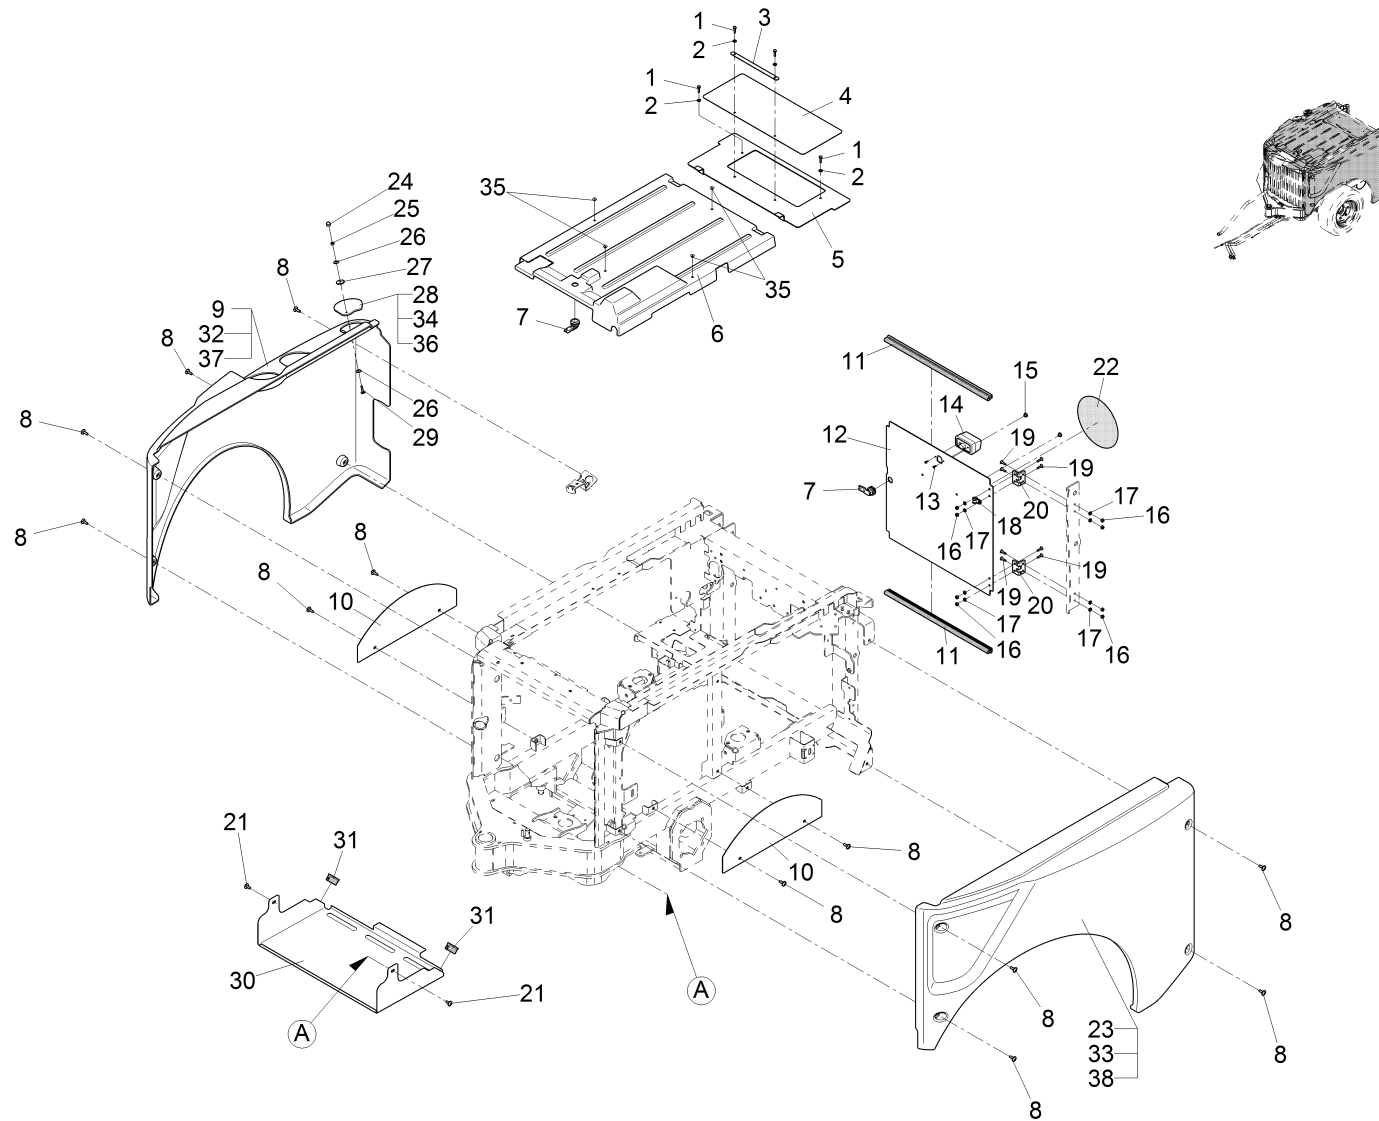

Verkleidung Hinterwagen kpl / Cover rear vehicle / Couverture vehicule d'arrière

Verkleidung Hinterwagen kpl / Cover rear vehicle / Couverture vehicule d'arriére

Pos.	Best. Nr. PN Ref.No.	Stc k. Qty. Qté.	Bezeichnung	Einh eit	Description	Unit Designation	Abmessungen Unité Measurement Mesurage	DIN / ISO	Bemerkungen Remarks Remarques
1	✓ 00053020	4	6kt.Schraube	ST	Hexagon screw	PC Vis à 6 pans	PCE M6x20-8.8 A2G	DIN 933	
2	✓ 00740280	4	Sperrkantscheibe	ST	Washer	PC Rondelle	PCE SKS-6-dacrometisiert		
3	---	1	Ersatzteil auf Anfrage		Spare part on request	Pièce de rechange sur demande			90634981 Klemmblech
4	✓ 01472840	1	Abdeckung	ST	Covering	PC Couverture	PCE		
5	✓ 01472750	1	Abdeckung hinten	ST	Covering rear	PC Couverture arriére	PCE		
6	✓ 01473990	1	Haube (Motorabdeckung)	ST	Hood	PC Capot	PCE		
7	✓ 01019560	2	Vorreiber	ST	Sash fastener	PC Tourniquet	PCE H16		
8	✓ 01000670	12	Linsenflanschschr.m .l-6kt.	ST	Lens flange screw	PC Vis à tête bombée	PCE M8x20-10.9 A2G		
9	✓ 01472630	1	Verkleidung rechts rot RAL 2002	ST	Covering R.H. red RAL 2002	PC Couverture à droite rouge RAL 2002	PCE		
10	✓ 01472860	2	Abdeckung	ST	Covering	PC Couverture	PCE		
11	✓ 00750430	0, 500	Kantenschutz	M	Edge protection	M Protection d'affilage	M 1,5-3,5 schwarz		
12	✓ 01472660	1	Heckklappe	ST	Tail gate	PC Clapet arriére	PCE		
13	✓ 00127340	2	Blechschaube	ST	Tapping screw	PC Vis de tôle	PCE ST3,5x13-C A2G	DIN 7981	
14	✓ 01146070	1	Kennzeichenleuchte	ST	License plate light	PC Lumière d' plaque d' identification	PCE		
15	✓ 00523330	2	Verschluss-Stopfen	ST	Drain plug	PC Bouchon	PCE F2 SW		
16	✓ 00051520	8	6kt.Mutter	ST	Hex. Nut	PC Écrou à 6 pans	PCE M6-6 A2G	DIN 985	
17	✓ 00053730	8	Scheibe	ST	Washer	PC Washer	PCE A6,4-140HV-St A2G	DIN 125	
18	✓ 01112510	1	Rohrschelle	ST	Pipe clamp	PC Collier d' serrage	PCE RSGU 1.8/15 A2G		
19	✓ 01271620	8	Senkschraube	ST	Countersunk screw	PC Vis à tête fraisée	PCE M6x20-8.8 A2G	DIN 7991	
20	✓ 00740450	2	Scharnier	ST	Hinge	PC Charniere	PCE		

Index: 97134514

155