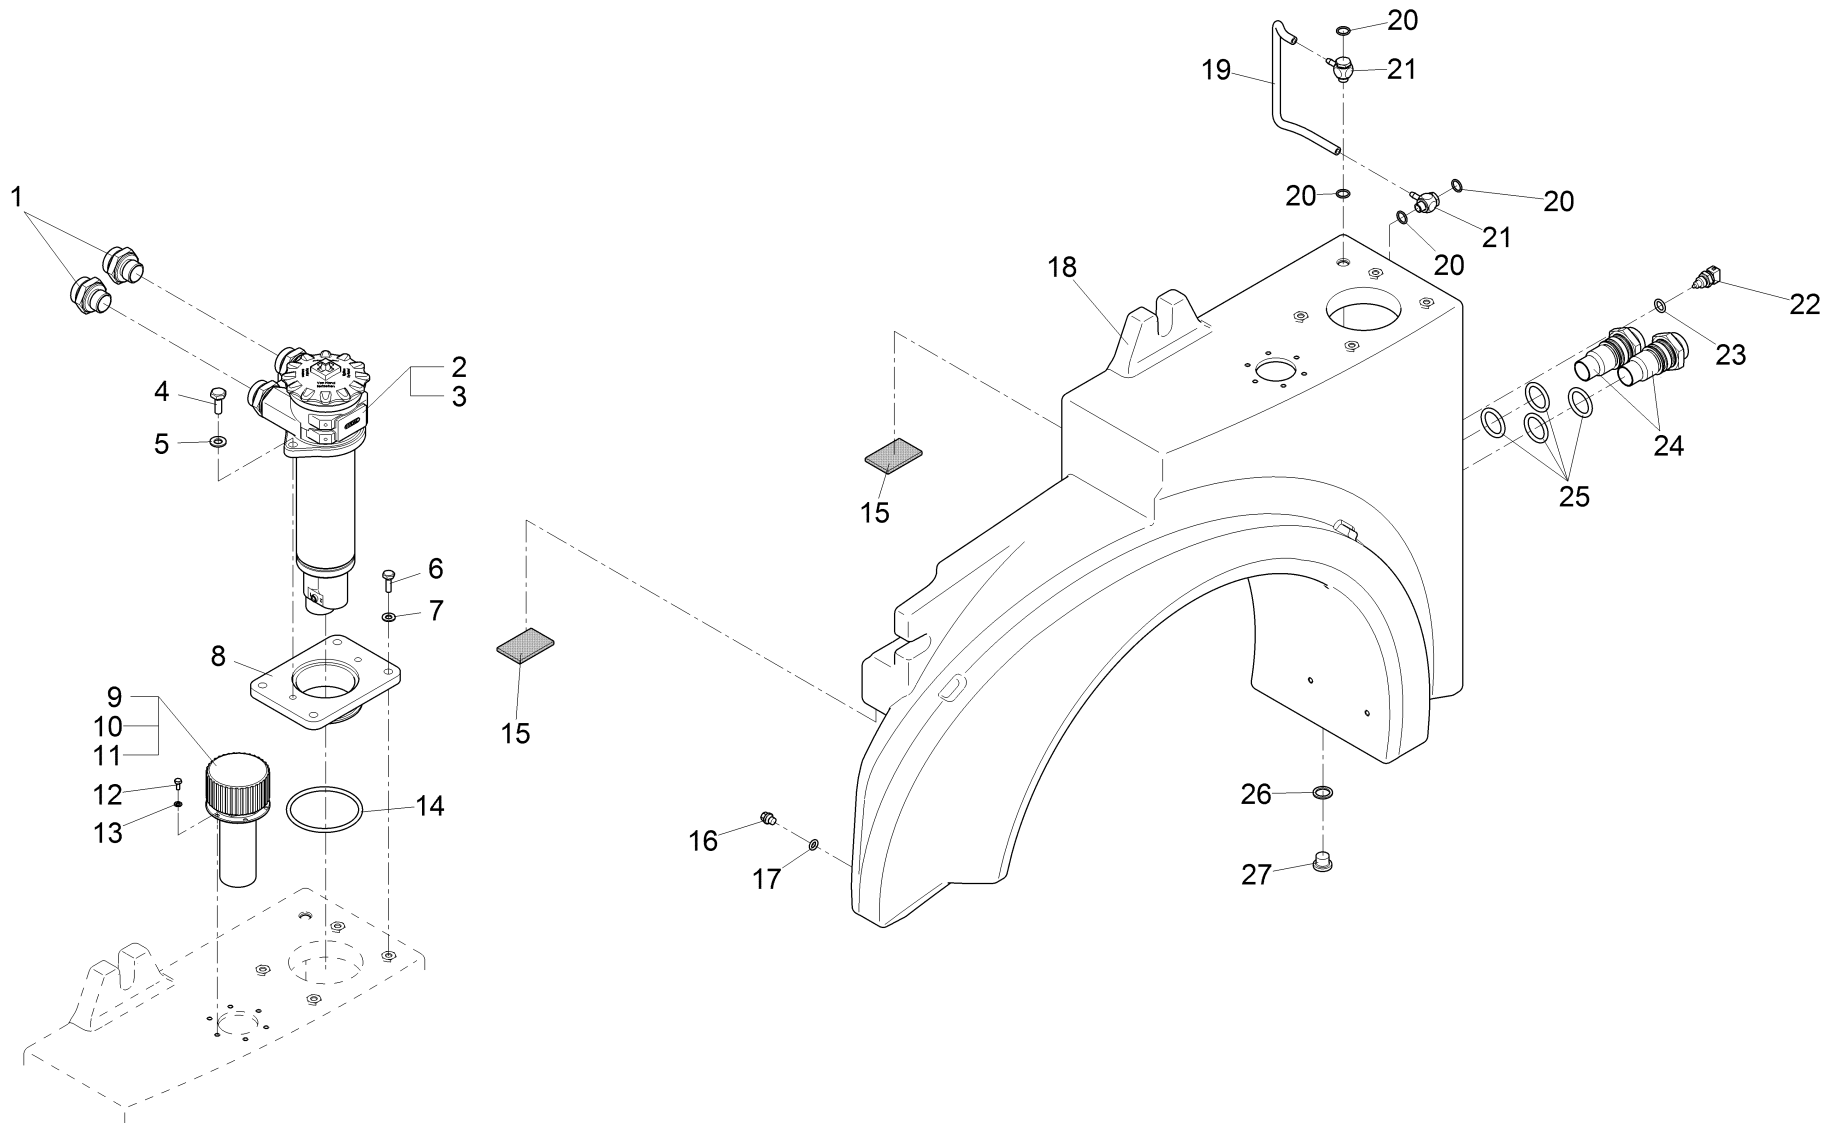

Hydrauliktank kpl CM 600 / Hydraulic tank CM 600 / Réservoir hydraulique CM 600

Hydrauliktank kpl CM 600 / Hydraulic tank CM 600 / Réservoir hydraulique CM 600

Pos.	Best. Nr. PN Ref.No.	Stk. Qty. Qté.	Bezeichnung	Einh. eit	Description	Unit Designation	Abmessungen Unité Measurement Mesurage	DIN / ISO	Bemerkungen Remarks Remarques
20	✓ 00126250	4	O-Ring ölbeständig	ST	O-ring oil resistant	PC Joint circulaire huile résistante	PCE 13x2 85 Shore		
21	✓ 01064880	2	Schwenktülle	ST	Sleeve	PC Douille	PCE		
22	✓ 01470200	1	Temperatursensor	ST	Temperature sensor	PC Capteur de temperature	PCE		
23	✓ 01112300	1	O-Ring	ST	O-ring	PC Joint circulaire	PCE 12x3 90 Shore öl- u. Kraftst.		
24	✓ 01473750	2	VR Stutzen	ST	Connection	PC Tubulure	PCE		
25	✓ 01473760	4	O-Ring	ST	O-ring	PC Joint circulaire	PCE 30x5 NBR-65 Shore A ölbeständig.		
26	✓ 01063590	1	Scheibe	ST	Washer	PC Rondelle	PCE		
27	✓ 01273840	1	Verschluss-Schraube	ST	Locking screw	PC Vis d' verroulage	PCE M18x1,5-St-N1	DINx908