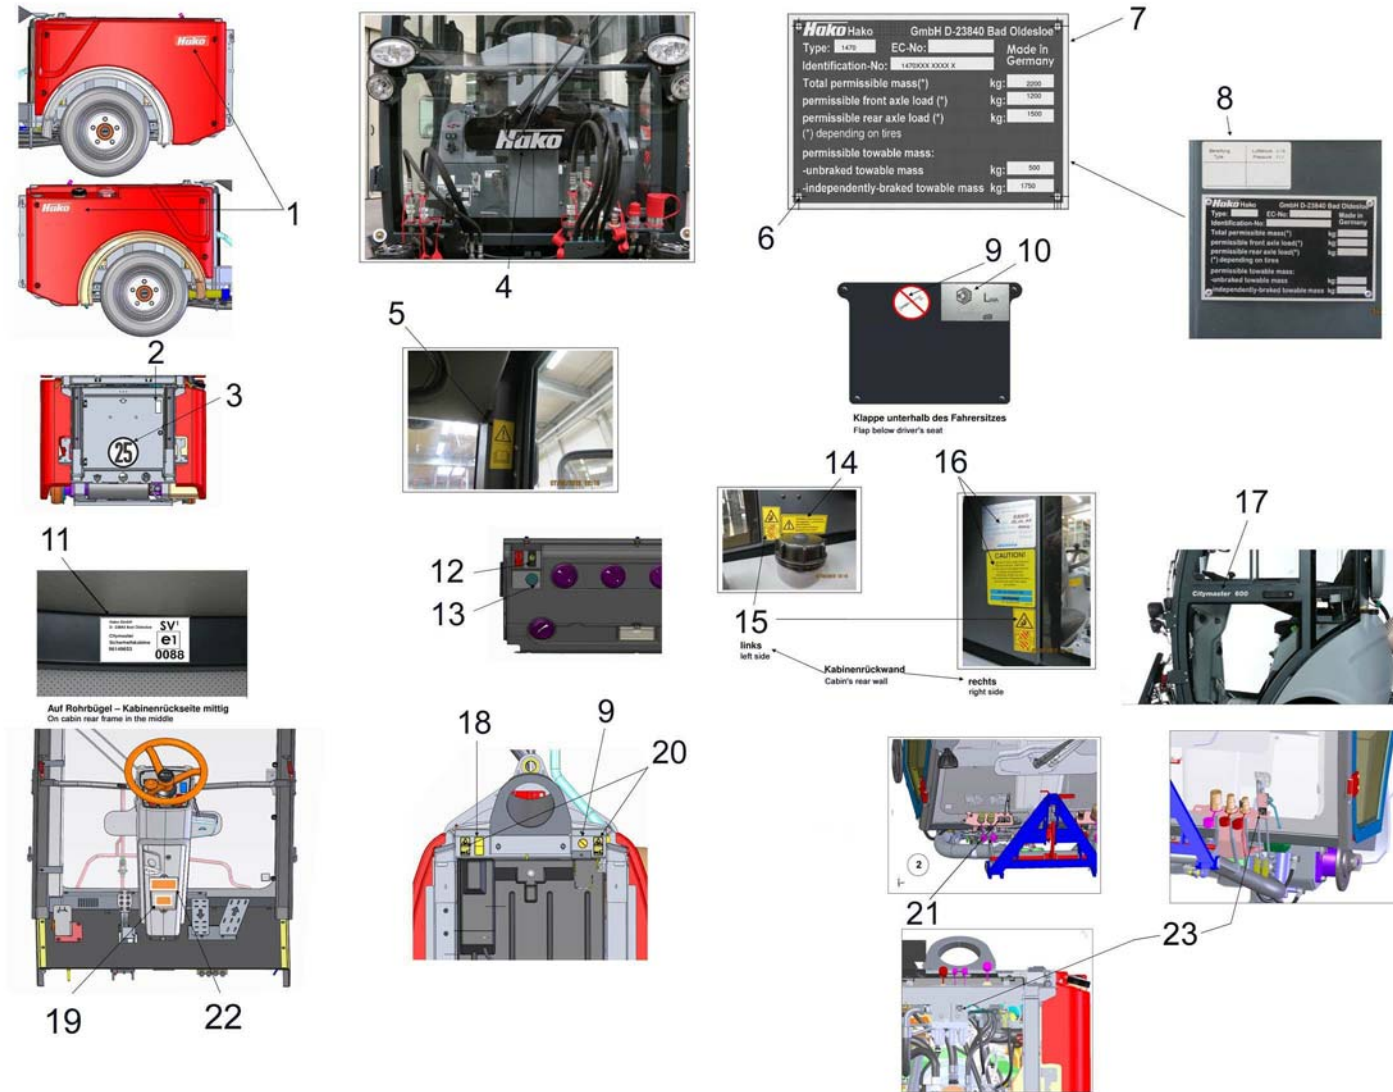

Beschriftung / Labels / Étiquetage

Beschriftung / Labels / Étiquetage

Pos.	Best. Nr. PN Ref.No.	Stk. Qty. Qté.	Bezeichnung	Einh. eit	Description	Unit Designation	Abmessungen Unité Measurement Mesurage	DIN / ISO	Bemerkungen Remarks Remarques
16	--		Nicht mehr lieferbar!		No longer available!		N'est plus disponible!		Aufkleber im Lieferumfang Klimaanlage
17	---	2	Ersatzteil auf Anfrage		Spare part on request		Pièce de rechange sur demande		17205469 Aufkleber Citymaster 600
18	✓ 01131590	1	Aufkleber ROTATIONSTEILE	ST	Decal ROTATING PARTS	PC	Autocollant PIÈCES TOURNANT	PCE	
19	✓ 03008790	1	Trägerfolie	ST	Backing film	PC	Feuille de responsable	PCE	Handbremse
20	✓ 01142760	1	Aufkleber Quetschgefahr	ST	Decal SQUEEZING DANGER	PC	Autocollant Quetschgefahr	PCE	
21	✓ 01473350	1	Aufkleber DRUCKENTLASTUNG	ST	Decal PRESSURE RELEASE	PC	Autocollant DÉCOMPRESSION	PCE	
22	✓ 01142750	1	Aufkleber	ST	Decal	PC	Autocollant	PCE	
23	---	1	Ersatzteil auf Anfrage		Spare part on request		Pièce de rechange sur demande		17268285 AUFKLEBER Hebelstellung Auf_Zu