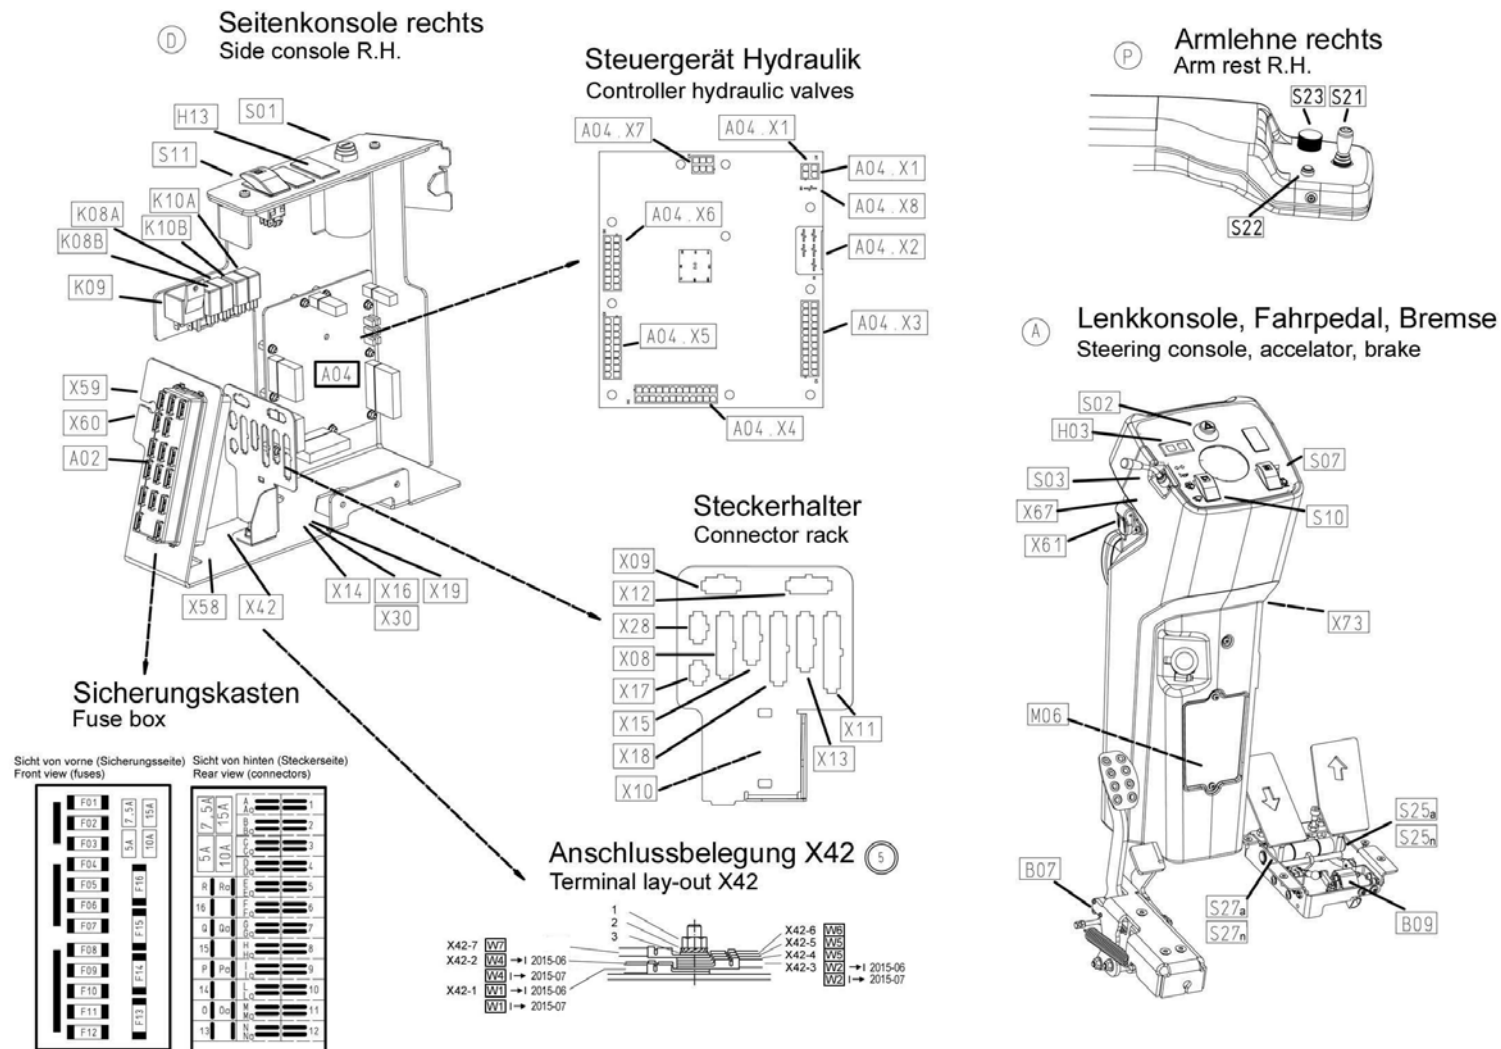

Übersicht, Teil 2 / General view, part 2 / Index, deuxième partie

Übersicht, Teil 2 / General view, part 2 / Index, deuxième partie

Pos.	Best. Nr. PN Ref.No.	Stc k. Qty. Qté.	Bezeichnung	Einh eit	Description	Unit Designation	Abmessungen Unité Measurement Mesurage	DIN / ISO	Bemerkungen Remarks Remarques
Y1 5n	✓ 01494040	1	Wegeventil	ST	Directional control valve	PC	Distributeur à commande par déplacement	PCE	Besen breit
Y1 6a	✓ 01141630	1	Wegeventil	ST	Directional control valve	PC	Distributeur à commande par déplacement	PCE	Besen eng
Y1 6n	✓ 01494040	1	Wegeventil	ST	Directional control valve	PC	Distributeur à commande par déplacement	PCE	Besen eng
Y17	✓ 01141630	1	Wegeventil	ST	Directional control valve	PC	Distributeur à commande par déplacement	PCE	Behälter heben
Y18	✓ 01141630	1	Wegeventil	ST	Directional control valve	PC	Distributeur à commande par déplacement	PCE	Behälter senken