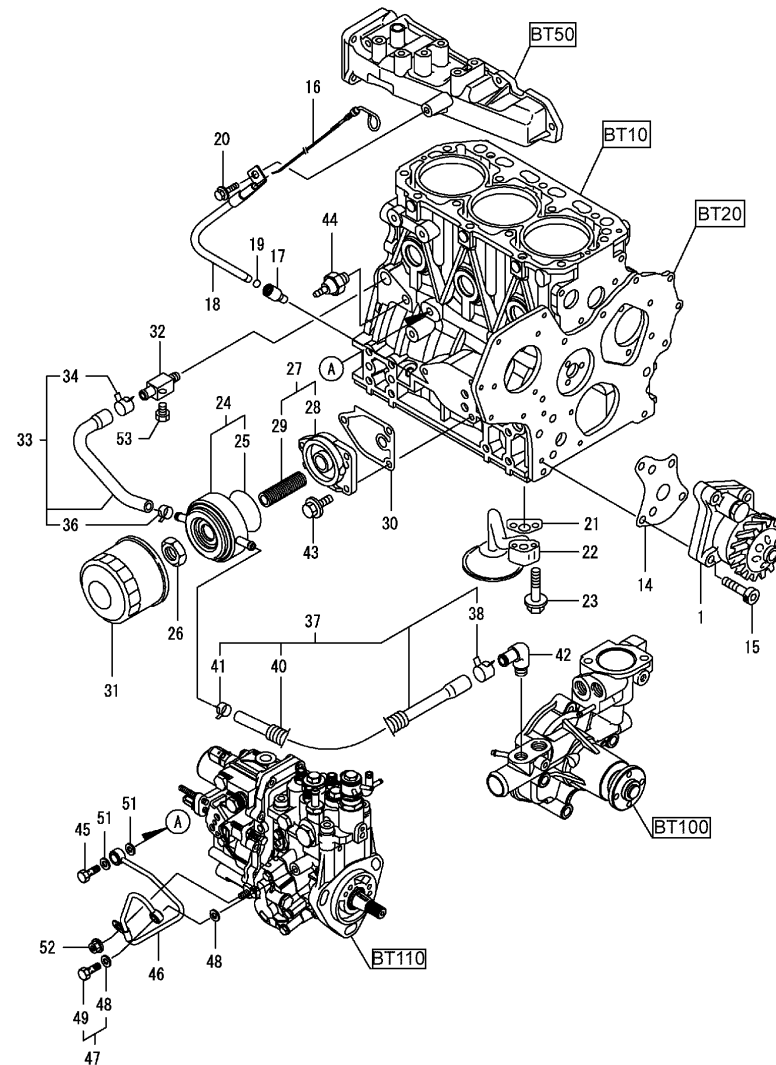

Schmierölsystem / Lub. oil system / Système de huile lubrifiante

Pos.	Best. Nr. PN Ref.No.	Stc k. Qty. Qté.	Bezeichnung	Einh eit	Description	Unit Designation	Abmessungen Unité Measurement Mesurage	DIN / ISO	Bemerkungen Remarks Remarques
52	---	1	Ersatzteil auf Anfrage		Spare part on request	Pièce de rechange sur demande			Mutter
53	---	1	Ersatzteil auf Anfrage		Spare part on request	Pièce de rechange sur demande			Verschlussschraube