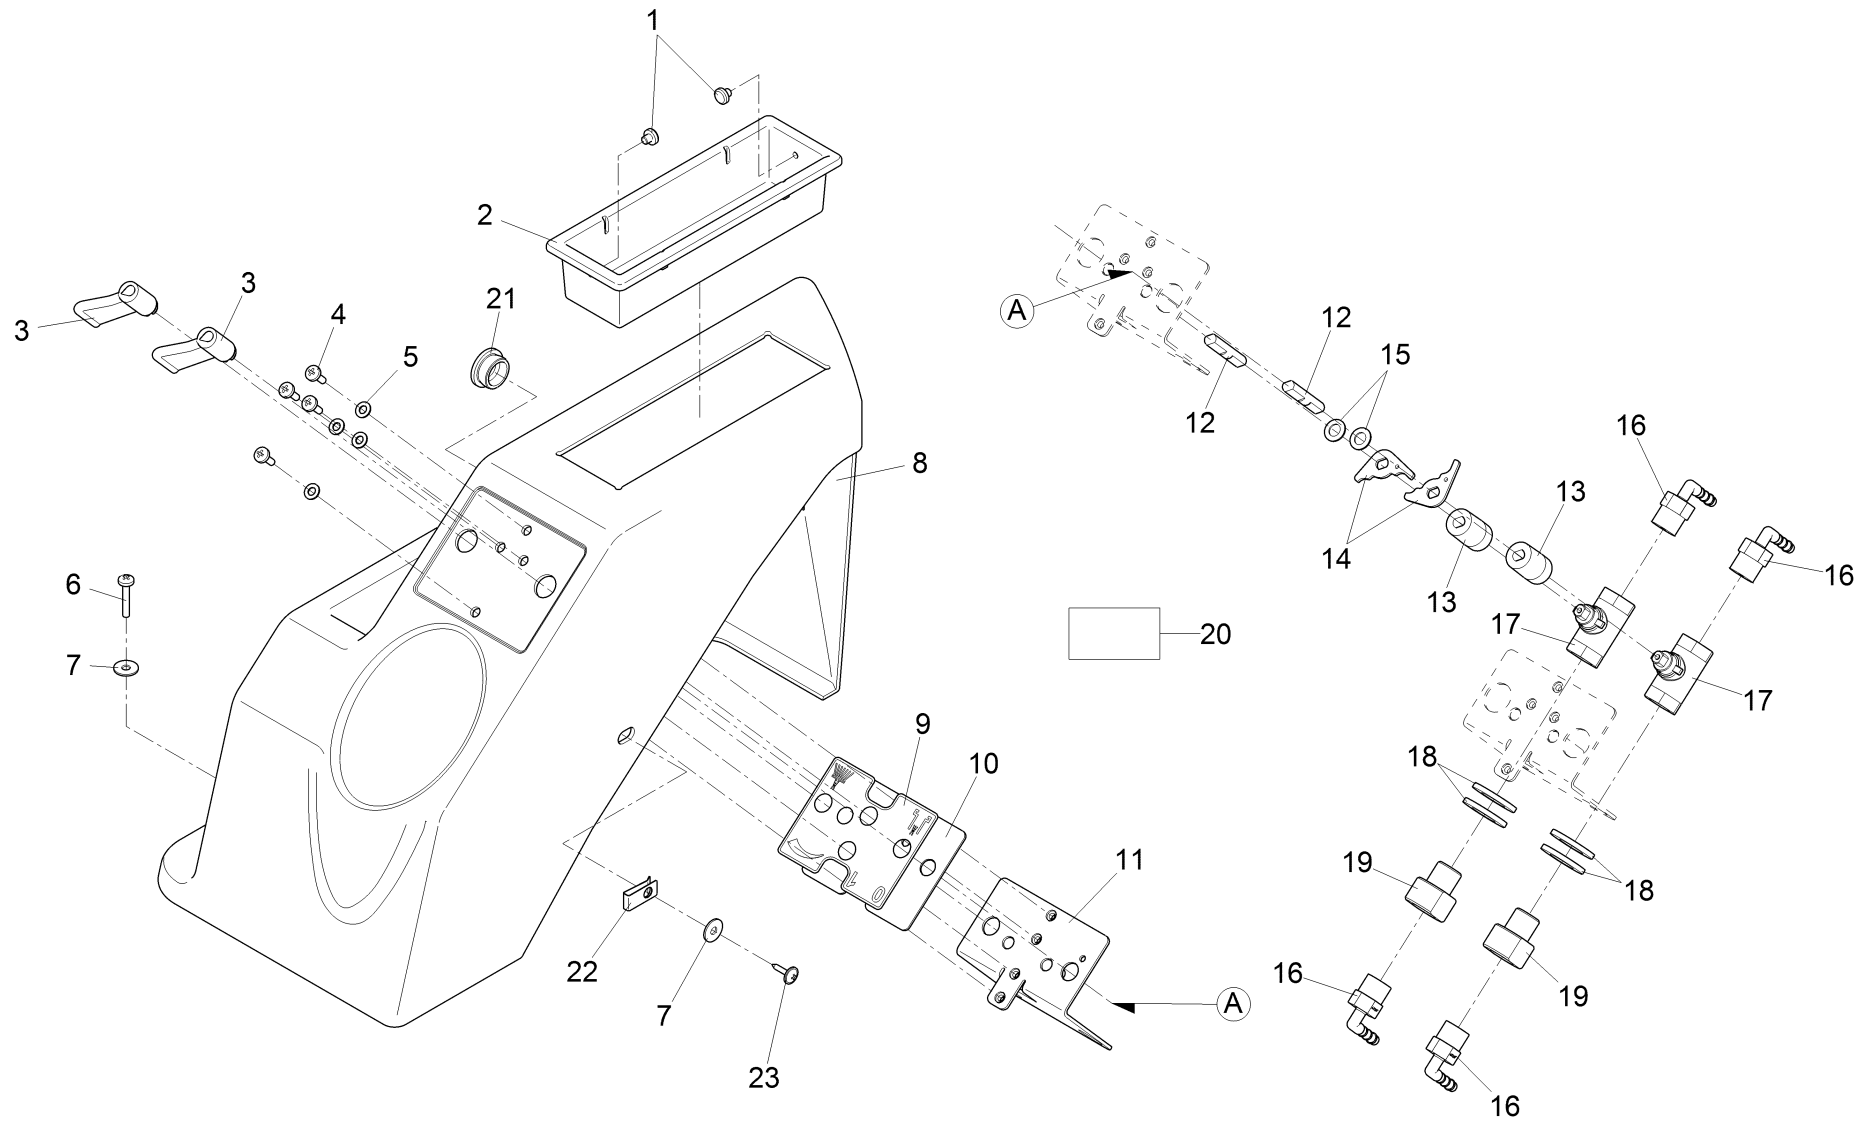

Seitenkonsole links, kpl / Side console L.H. / Consôle latéral à gauche

Seitenkonsole links, kpl / Side console L.H. / Consôle latéral à gauche

Pos.	Best. Nr. PN Ref.No.	Stc k. Qty. Qté.	Bezeichnung	Einh eit	Description	Unit Designation	Abmessungen Unité Measurement Mesurage	DIN / ISO	Bemerkungen Remarks Remarques
1	✓ 01064360	2	Kunststoffniet	ST	Pin	PC Goupille	PCE		
2	✓ 01140060	1	Ablageschale schwarz	ST	Storage bowl	PC Bac noir	PCE		
3	✓ 01078370	2	Hebel	ST	Lever	PC Levier	PCE		
4	✓ 00108650	4	Linsenschraube	ST	Fillister-head screw	PC Vis de lentille	PCE M5x12-4.8-H A2G	DIN 7985	
5	✓ 00053720	4	Scheibe	ST	Washer	PC Washer	PCE A5,3-140HV-St A2G	DIN 125	
6	✓ 00506950	2	Linsenschraube	ST	Fillister-head screw	PC Vis de lentille	PCE M5x25-4.8-H A2G	DIN 7985	
7	✓ 00555520	3	Scheibe	ST	Washer	PC Rondelle	PCE 5,3-140HV-St A3G	DIN 9021	
8	✓ 03012870	1	Konsole grau links CM 600	ST	Console gray L.H.	PC Consôle gris à gauche	PCE		
9	✓ 01472640	1	Folie Wasserdosierung	ST	Foil water metering	PC Folie de dosage d' eau	PCE		
10	---	1	Ersatzteil auf Anfrage		Spare part on request		Pièce de rechange sur demande		90684226 Deckblech
11	---	1	Ersatzteil auf Anfrage		Spare part on request		Pièce de rechange sur demande		96151295 Winkel vollst
12	✓ 01472590	2	Welle	ST	Shaft	PC Arbre	PCE		
13	✓ 01078400	2	Anschluss-Stück	ST	Connecting piece	PC Raccord	PCE		
14	---	2	Ersatzteil auf Anfrage		Spare part on request		Pièce de rechange sur demande		Neu: 90684515 Dosierblech
14	✓ 01472720	1	Dosierblech rechts	ST	Charge sheet metal R.H.	PC Tôle de dosage à droite	PCE		noch bestellbar!
14	✓ 01472610	1	Dosierblech links	ST	Charge sheet metal L.H.	PC Tôle de dosage à gauche	PCE		noch bestellbar!
15	✓ 00055590	2	Pass-Scheibe	ST	Adjusting washer	PC Glace de passeport	PCE 8x14x1	DIN 988	
16	✓ 01066760	4	W-Einschraubstutzen	ST	Screwed plug	PC Manchon fileté	PCE WES 6 R3/8-keg.		
17	✓ 00956340	2	Kugelhahn	ST	Ball cock	PC Robinet à boule	PCE		
18	✓ 00053790	4	Scheibe	ST	Washer	PC Washer	PCE A17-140HV-St A2G	DIN 125	

Index: 97120190

227