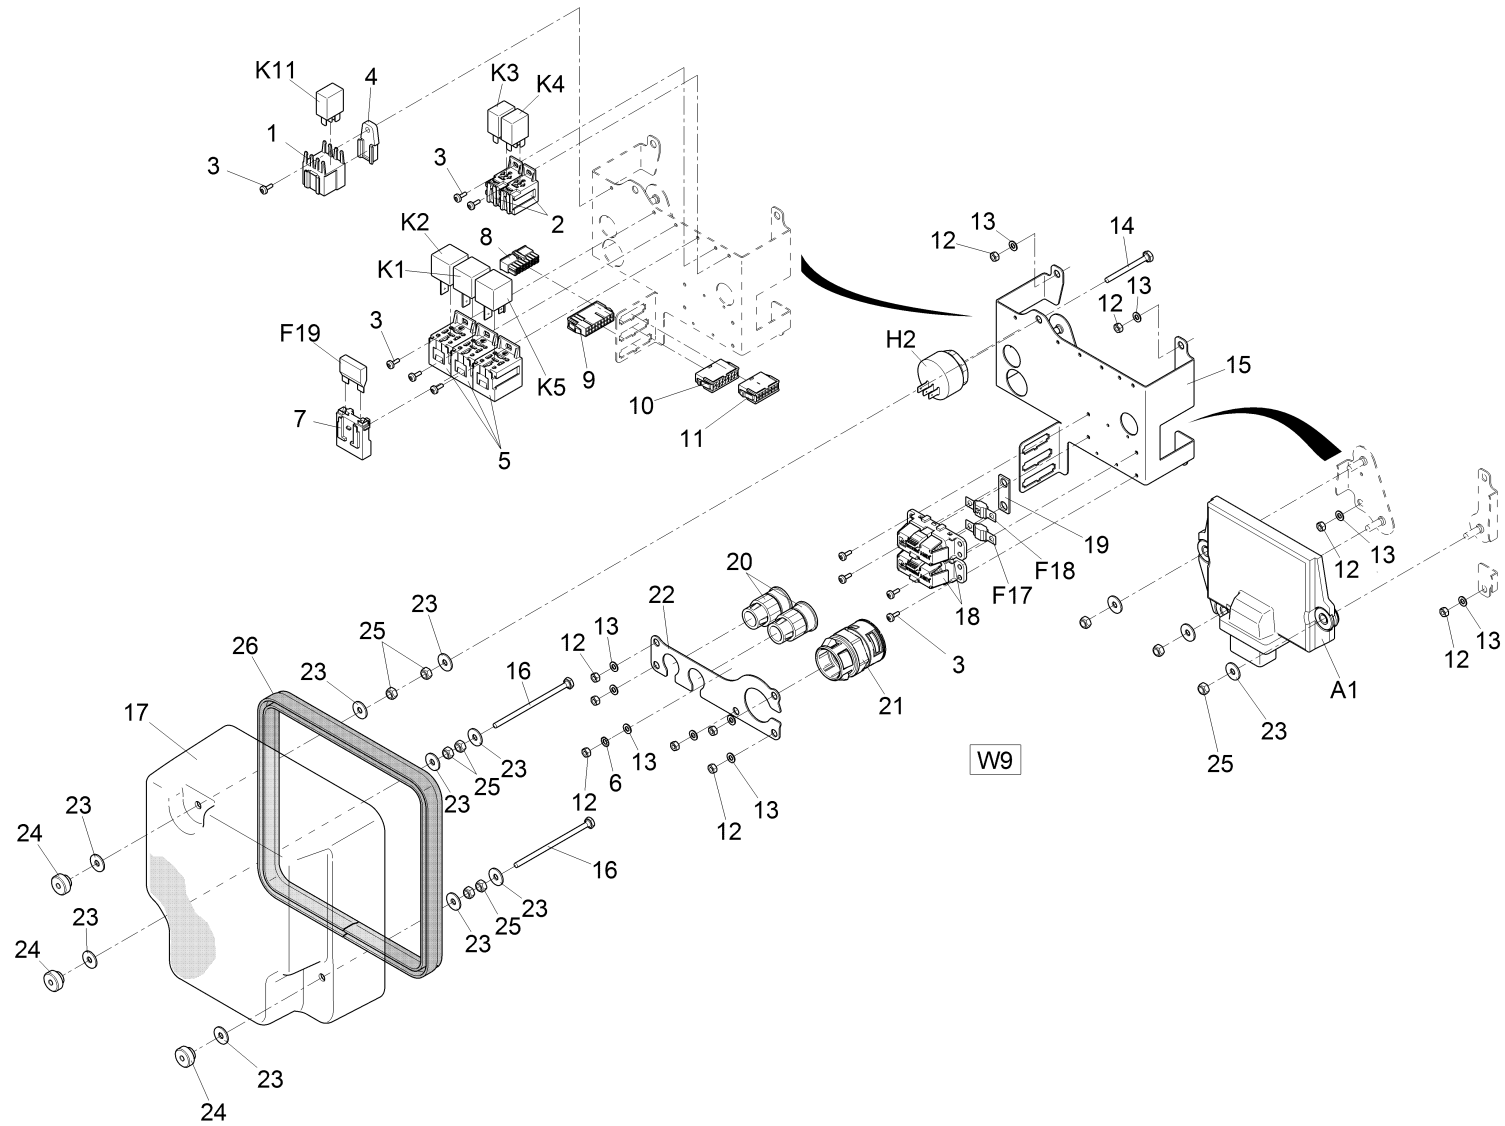

E-Kasten HW / Electro box rear car / Boîte électrique de véhicule arrière

Pos.	Best. Nr. PN Ref.No.	Stk k. Qty. Qté.	Bezeichnung	Einh eit	Description	Unit Designation	Abmessungen Unité Measurement Mesurage	DIN / ISO	Bemerkungen Remarks Remarques
1	✓ 01271830	1	Relaissockel	ST	Relay base	PC Support d' relais	PCE 2x5pol.		
2	---	2	Ersatzteil auf Anfrage		Spare part on request	Pièce de rechange sur demande			19729990 Sockelgehäuse
3	✓ 01112160	9	Schraube	ST	Screw	PC Vis	PCE PE M4x10-St A2B	DIN 7500	
4	✓ 01271780	1	Halter Relaissockel	ST	Retainer	PC Support	PCE 2x5-pol.		
5	---	3	Ersatzteil auf Anfrage		Spare part on request	Pièce de rechange sur demande			19729982 Sockelgehäuse
6	✓ 00857150	1	Fächerscheibe	ST	Serrated lock washer	PC Rondelle à dents revauchantes	PCE A5,3 A2G	DIN 6798	
7	✓ 00878640	1	Sicherungshalter	ST	Fuse holder	PC Appui à fusible	PCE		
8	✓ 01171170	1	Steckverbindung	ST	Plug connection	PC Union	PCE 16-polig Mini-Fit		
9	---	1	Ersatzteil auf Anfrage		Spare part on request	Pièce de rechange sur demande			19730274 Stiftgehäuse, Inhalt von Pos. W9
10	✓ 01168120	1	ST-Gehäuse 16-pol Mini-Fit Jr.	ST	male-housing 16-pole Mini-Fit	PC Goupille de boîtier 16-pol Mini-Fit Jr.	PCE		
11	---	1	Ersatzteil auf Anfrage		Spare part on request	Pièce de rechange sur demande			19730266 Stiftgehäuse, Inhalt von Kabelbaum W5 (Sicherungskasten)
12	✓ 00051340	10	6kt.Mutter	ST	Hex. Nut	PC Écrou à 6 pans	PCE M5-6 A2G	DIN 985	
13	✓ 00053720	10	Scheibe	ST	Washer	PC Washer	PCE A5,3-140HV-St A2G	DIN 125	
14	✓ 01473900	1	6kt.Schraube	ST	Hexagon screw	PC Vis à 6 pans	PCE M6x55-8.8 A2G	DIN 933	
15	---	1	Ersatzteil auf Anfrage		Spare part on request	Pièce de rechange sur demande			96140306 Halteplatte, vollst
16	✓ 01473880	2	6kt.Schraube	ST	Hexagon screw	PC Vis à 6 pans	PCE M6x100-8.8 fIZn	ISO 4017	
17	✓ 01472440	1	Abdeckung E-Kasten HW	ST	Covering	PC Couverture	PCE		

Index: 97123590

149

E-Kasten HW / Electro box rear car / Boîte électrique de véhicule arrière