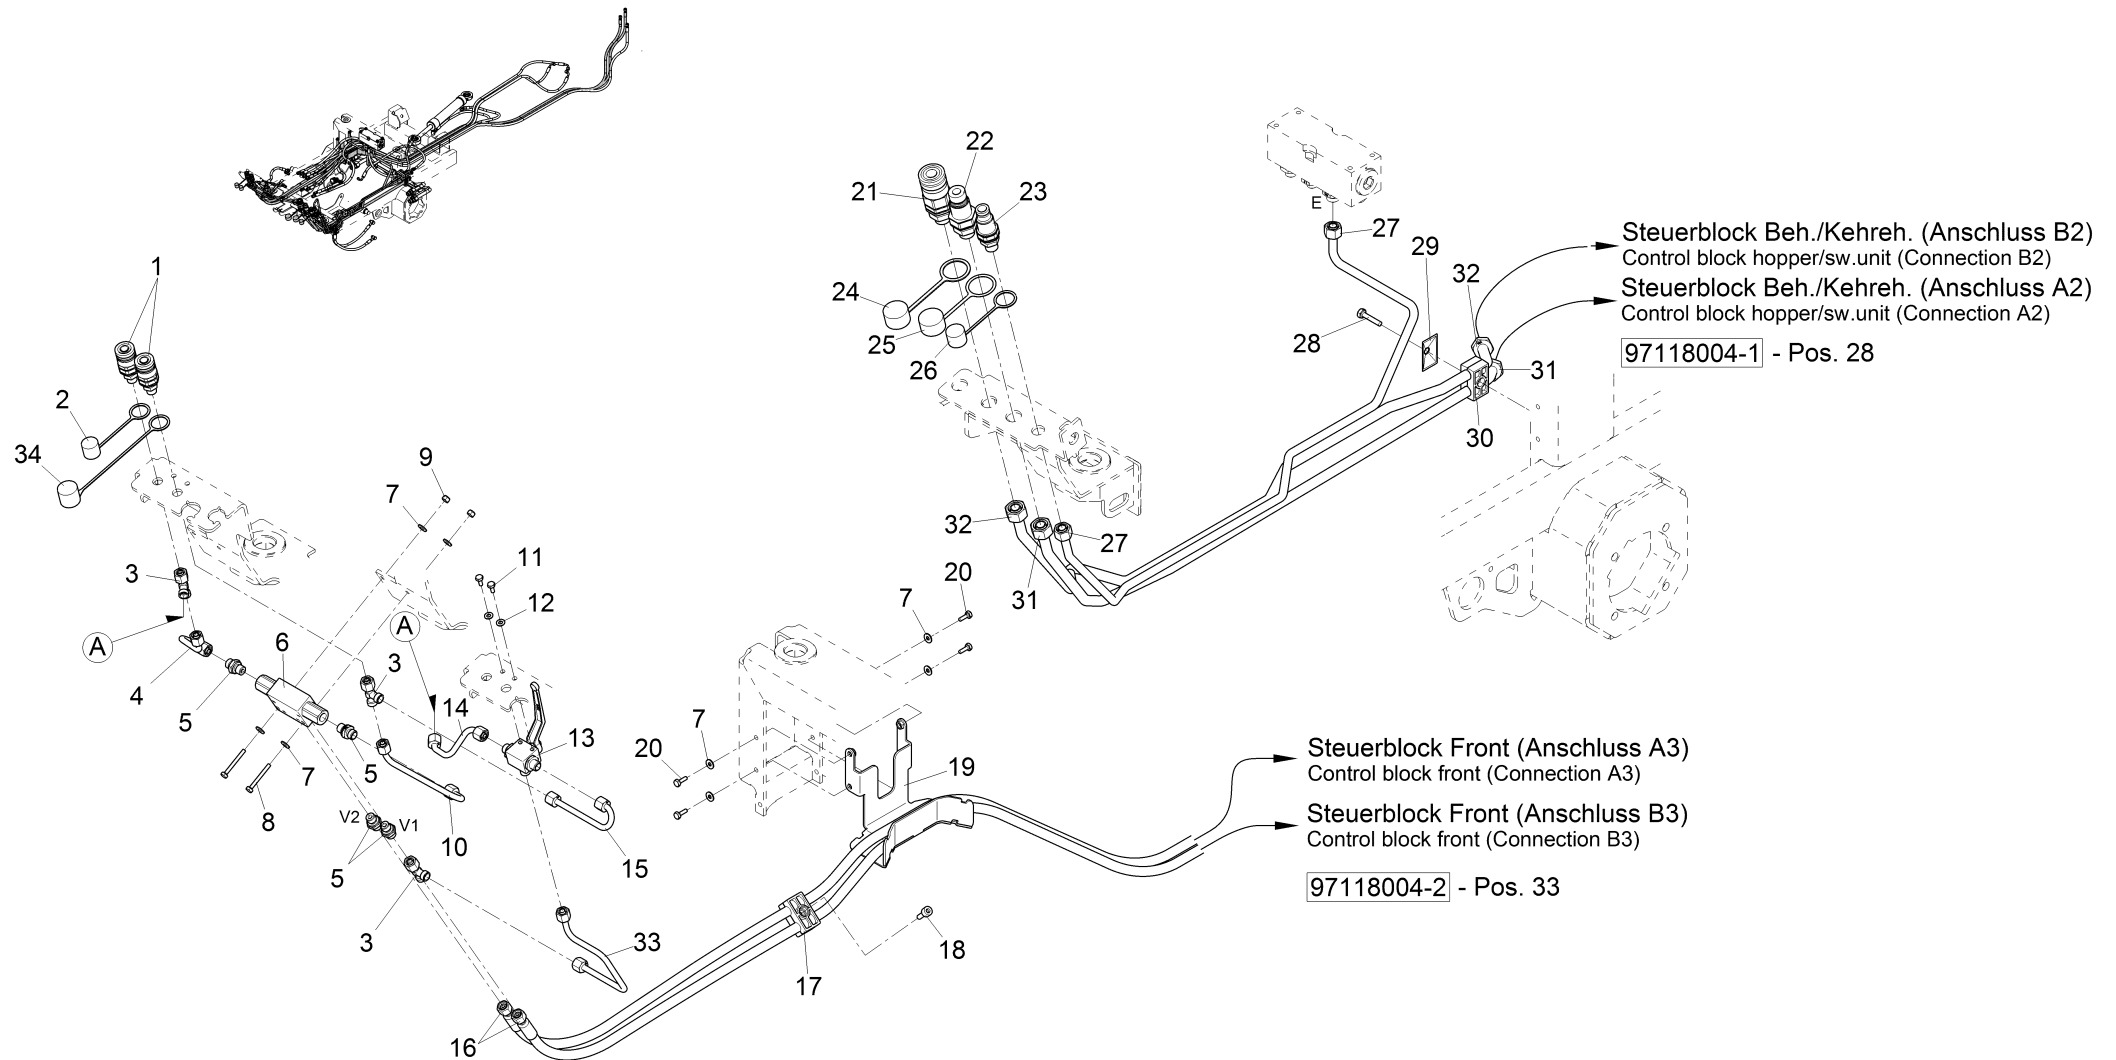

Hydraulik Vorderwagen, Teil 1 / Hydraulics front vehicle, part 1 / Hydraulique vehiculé avant, première partie
(-> 2014-04-30)

Hydraulik Vorderwagen, Teil 1 / Hydraulics front vehicle, part 1 / Hydraulique vehiculé avant, première partie
(-> 2014-04-30)

Pos.	Best. Nr. PN Ref.No.	Stc k. Qty. Qté.	Bezeichnung	Einh eit	Description	Unit Designation	Abmessungen Unité Measurement Mesurage	DIN / ISO	Bemerkungen Remarks Remarques
21	✓ 01140290	1	Kupplungsmuffe	ST	Coupling sleeve	PC	PCE Flat-Face A13-15L-S		
22	✓ 01140270	1	Kupplungsstecker	ST	Connector plug	PC	PCE Flat-Face A13-15L-S		
23	✓ 01140280	1	Kupplungsstecker	ST	Connector plug	PC	PCE Flat-Face A9-12L-S		
24	✓ 01142310	1	Staubkappe rot	ST	Dust cap	PC	PCE 1034 M		
25	✓ 01142300	1	Staubkappe rot	ST	Dust cap	PC	PCE 1034 S		
26	✓ 01142290	1	Staubkappe rot	ST	Dust cap	PC	PCE 1012 S		
27	✓ 03012970	1	Hydraulikrohr	ST	Hydraulic pipe	PC Tube hydraulique	PCE		
28	✓ 00054690	1	6kt.Schraube	ST	Hexagon screw	PC Vis à 6 pans	PCE M8x35-8.8 A2G	DIN 933	
29	✓ 01132150	1	Deckplatte	ST	Cover plate	PC Plaque de couvercle	PCE Gr.2 Ausf.A		
30	✓ 01132160	1	Klemmhälftenpaar	ST	Pair of clamping	PC Pièce de serrage	PCE ZKP2-15-15-PP	DIN 3015	
31	✓ 03013030	1	Hydraulikrohr	ST	Hydraulic pipe	PC Tube hydraulique	PCE		
32	✓ 03012890	1	Hydraulikrohr	ST	Hydraulic pipe	PC Tube hydraulique	PCE		
33	✓ 03013460	1	Hydraulikrohr	ST	Hydraulic pipe	PC Tube hydraulique	PCE		
34	✓ 01474040	1	Staubkappe blau	ST	Dust cap blue	PC Capouchon anti-poussier bleu	PCE 1014 M