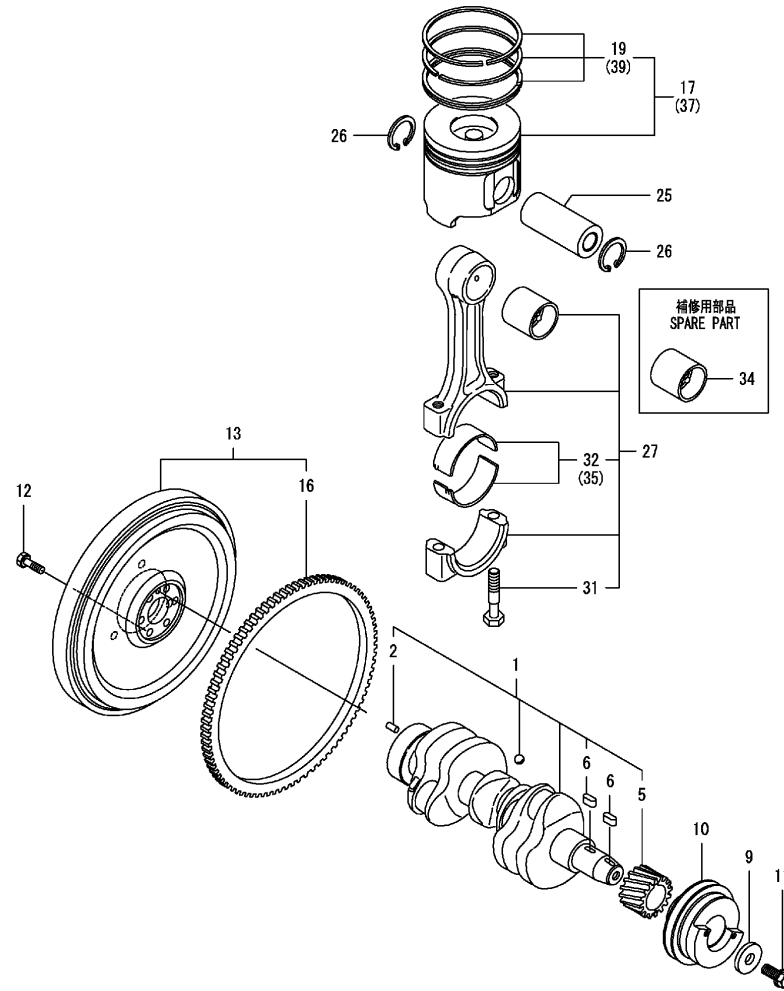

Kurbelwelle und Kolben / Crankshaft & piston / Vilebrequin & piston

Kurbelwelle und Kolben / Crankshaft & piston / Vilebrequin & piston

Pos.	Best. Nr. PN Ref.No.	Stc k. Qty. Qté.	Bezeichnung	Einheit	Description	Unit Designation	Abmessungen Unité Measurement Mesurage	DIN / ISO	Bemerkungen Remarks Remarques
1	---	1	Ersatzteil auf Anfrage		Spare part on request				Kurbelwelle kpl.
2	---	1	Ersatzteil auf Anfrage		Spare part on request				Stift
5	---	1	Ersatzteil auf Anfrage		Spare part on request				Ritzel
6	---	2	Ersatzteil auf Anfrage		Spare part on request				Passfeder
9	---	1	Ersatzteil auf Anfrage		Spare part on request				Scheibe
10	✓ 01470580	1	Riemenscheibe	ST	Belt pulley	PC Poulie	PCE		
11	---	1	Ersatzteil auf Anfrage		Spare part on request				Schraube
12	---	6	Ersatzteil auf Anfrage		Spare part on request				Schraube
13	---	1	Ersatzteil auf Anfrage		Spare part on request				Schwungrad kpl.
16	---	1	Ersatzteil auf Anfrage		Spare part on request				Zahnkranz
17	---	3	Ersatzteil auf Anfrage		Spare part on request				Kolben kpl.
19	---	3	Ersatzteil auf Anfrage		Spare part on request				Satz Kolbenringe
25	---	3	Ersatzteil auf Anfrage		Spare part on request				Stift
26	---	6	Ersatzteil auf Anfrage		Spare part on request				Sicherungsring
27	---	3	Ersatzteil auf Anfrage		Spare part on request				Kolbenstange kpl.
31	---	6	Ersatzteil auf Anfrage		Spare part on request				Schraube
32	---	3	Ersatzteil auf Anfrage		Spare part on request				Einsatz