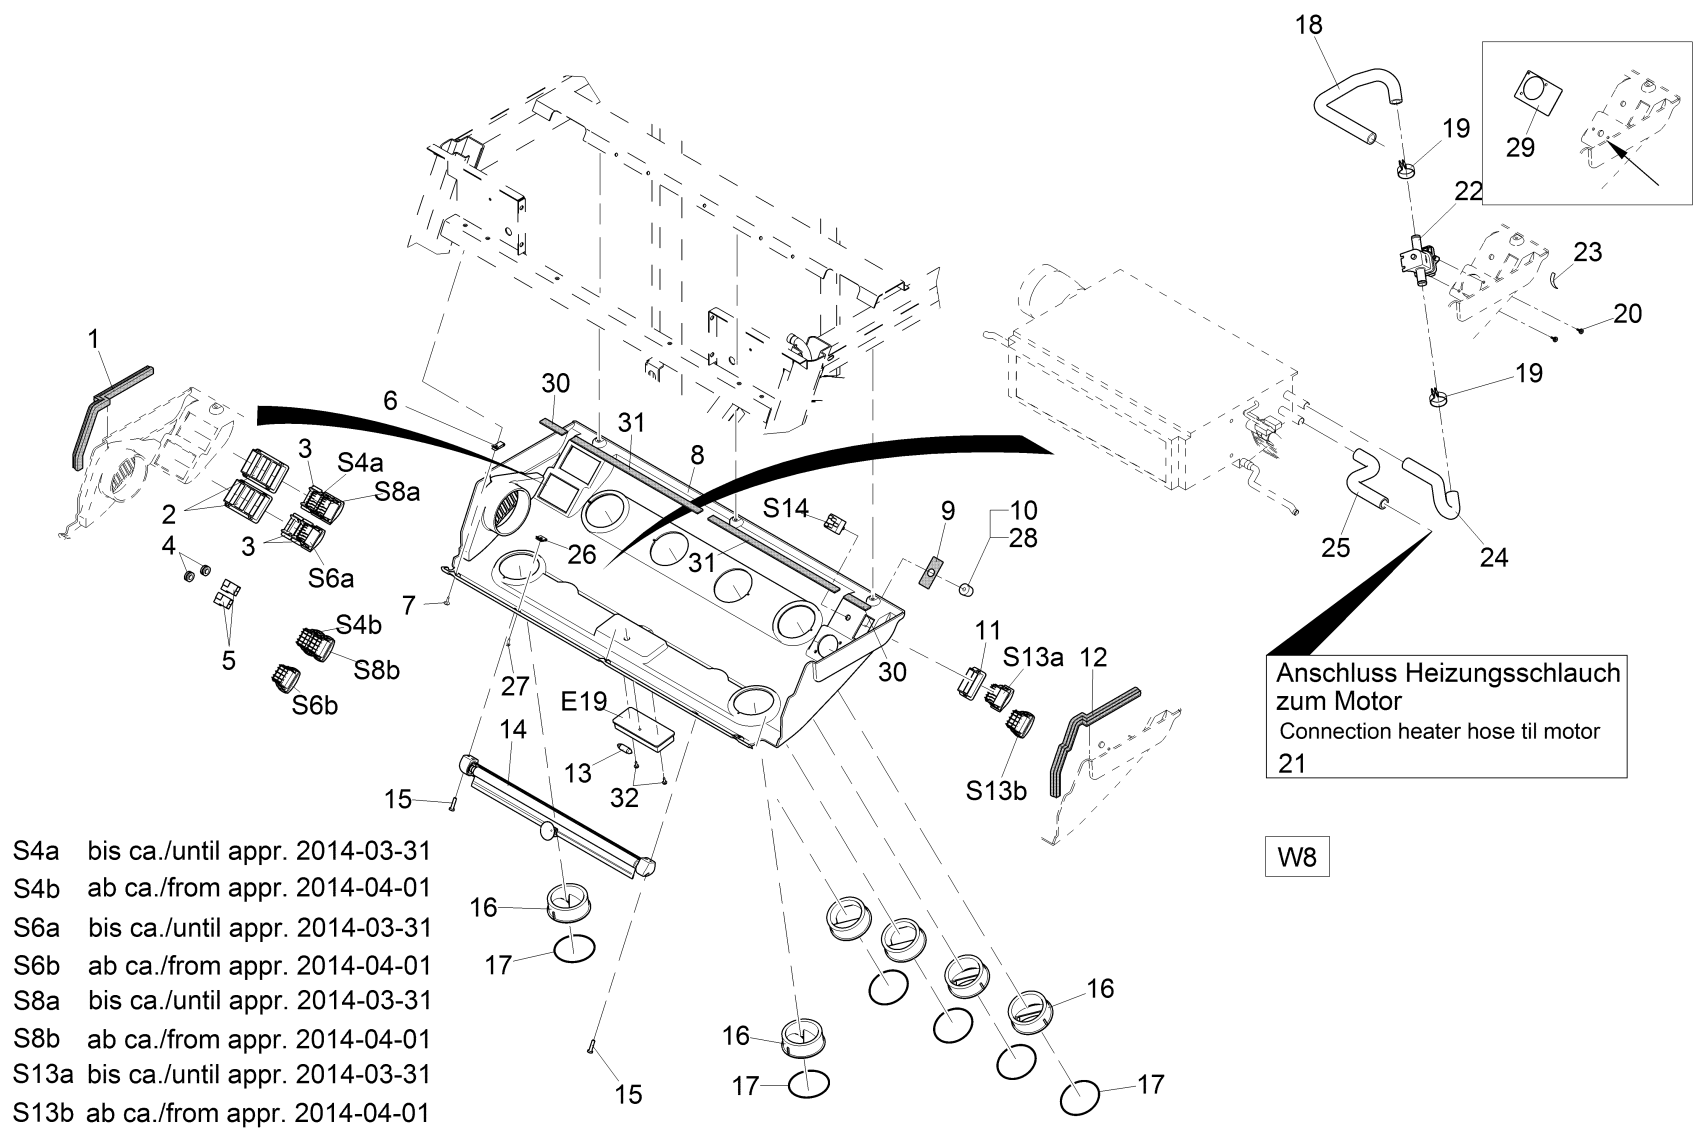

Innendach Comfort kpl / Inner roof Comfort / Toit à l'intérieur Comfort

Pos.	Best. Nr. PN Ref.No.	Stc k. Qty. Qté.	Bezeichnung	Einh eit	Description	Unit Designation	Abmessungen Unité Measurement Mesurage	DIN / ISO	Bemerkungen Remarks Remarques
22	✓ 01473540	1	Wasserventil	ST	Water valve	PC Soupape d'eau	PCE		
23	✓ 01141880	1	Aufkleber Pfeil	ST	Decal arrow	PC Autocollant Pfeil	PCE		
24	✓ 01169030	1	Schlauch Klimaanlage	ST	Hose	PC Tuyau	PCE		
25	✓ 01141940	1	Schlauchwinkel	ST	Hose angle	PC	PCE		
26	✓ 01141820	2	Schnappmutter	ST	Snap nut	PC	PCE ST4,2 (8F)		
27	✓ 00733380	2	Blechschaube	ST	Tapping screw	PC Vis de tôle	PCE ST4,2x16-C A2G	DIN 7981	
28	✓ 01143730	1	Abdeckkappe mit Pfeilmarkierung	ST	cap	PC Bonnet	PCE		
29	✓ 01168470	1	Adapterplatte Wasserventil	ST	Adapter plate	PC Plaque de connexion	PCE		vorrangig als Bohrschablone bei dargest. Situation!
30	✓ 01130200	0, 060	Dichtungsband	M	Sealing band	M Bande d' isolation	M		
31	✓ 01130200	0, 343	Dichtungsband	M	Sealing band	M Bande d' isolation	M		
32	✓ 00157110	2	Blechschaube	ST	Tapping screw	PC Vis de tôle	PCE ST4,2x13-C A2G	DIN 7981	
E19	✓ 01060700	1	Innenleuchte	ST	Inner lamp	PC Lampe	PCE		
S4a	✓ 01473530	1	Schalter Arbeitsscheinwerfer	ST	Switch	PC Interrupteur	PCE		
S4b	✓ 01474500	1	Schalter Arbeitsscheinwerfer	ST	Switch work lamp	PC Interrupteur phare de travail	PCE		
S6a	✓ 01090280	1	Schalter Rundumkennleuchte	ST	Switch	PC Interrupteur	PCE		
S6b	✓ 01474470	1	Schalter Rundumkennleuchte	ST	Switch warning beacon	PC Interrupteur lampe de marque	PCE		
S8a	✓ 01090290	1	Lichtschalter	ST	Light switch	PC Interrupteur	PCE		
S8b	✓ 01474400	1	Schalter Beleuchtung	ST	Switch lighting	PC Interrupteur éclairage	PCE