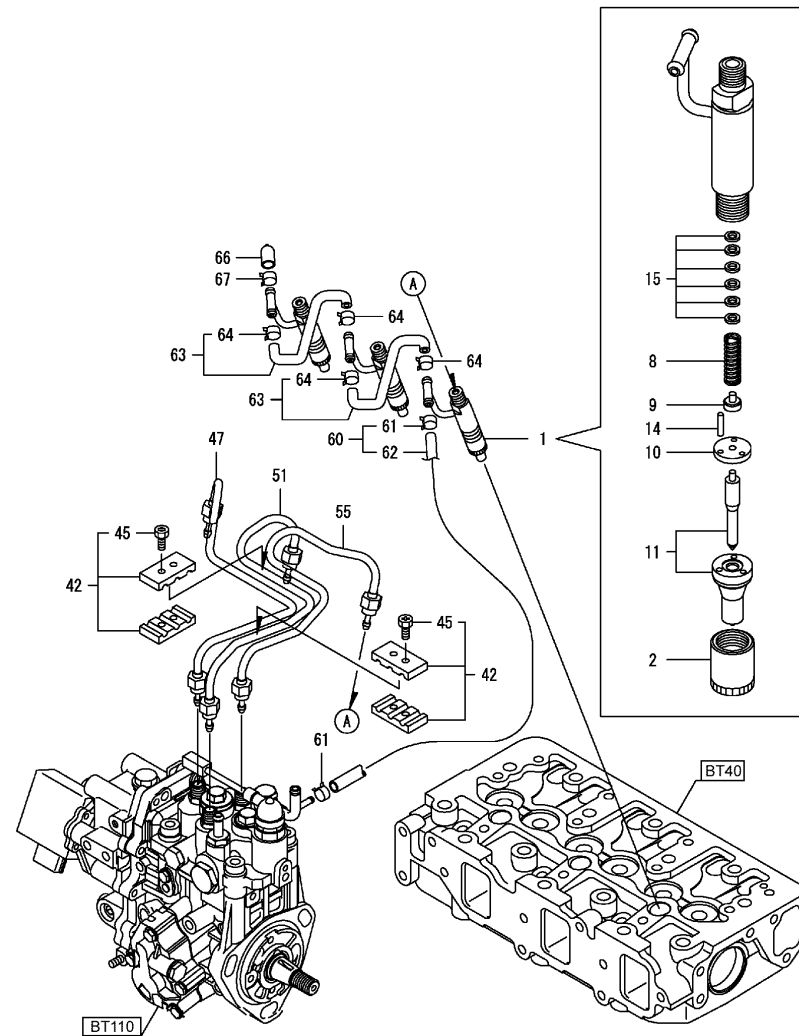

Einspritzdüsen / Fuel injection valve / Tuyère à injection

Einspritzdüsen / Fuel injection valve / Tuyère à injection

Pos.	Best. Nr. PN Ref.No.	Stc k. Qty. Qté.	Bezeichnung	Einh eit	Description	Unit Designation	Abmessungen Unité Measurement Mesurage	DIN / ISO	Bemerkungen Remarks Remarques
1	✓ 01166100	3	Einspritzdüse	ST	Injection nozzle	PC Tuyère à injection	PCE		
42	---	2	Ersatzteil auf Anfrage		Spare part on request	Pièce de rechange sur demande			Halter
45	---	4	Ersatzteil auf Anfrage		Spare part on request	Pièce de rechange sur demande			Schraube
47	---	1	Ersatzteil auf Anfrage		Spare part on request	Pièce de rechange sur demande			Rohr kpl.
51	---	1	Ersatzteil auf Anfrage		Spare part on request	Pièce de rechange sur demande			Rohr kpl.
55	---	1	Ersatzteil auf Anfrage		Spare part on request	Pièce de rechange sur demande			Rohr kpl.
60	---	1	Ersatzteil auf Anfrage		Spare part on request	Pièce de rechange sur demande			Rohr kpl.
61	---	2	Ersatzteil auf Anfrage		Spare part on request	Pièce de rechange sur demande			Schelle
62	---	1	Ersatzteil auf Anfrage		Spare part on request	Pièce de rechange sur demande			Rohr
63	---	2	Ersatzteil auf Anfrage		Spare part on request	Pièce de rechange sur demande			Rohr kpl.
64	---	4	Ersatzteil auf Anfrage		Spare part on request	Pièce de rechange sur demande			Schelle
66	---	1	Ersatzteil auf Anfrage		Spare part on request	Pièce de rechange sur demande			Kappe
67	---	1	Ersatzteil auf Anfrage		Spare part on request	Pièce de rechange sur demande			Schelle