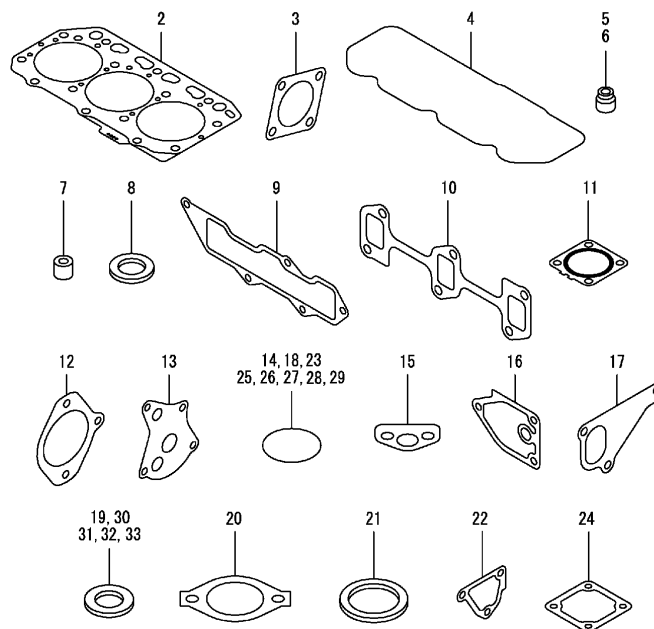

Zubehör (Dichtungen) / Accessory (gaskets) / Accessoires (joints)

Pos.	Best. Nr. PN Ref.No.	Stk k. Qty. Qté.	Bezeichnung	Einh eit	Description	Unit Designation	Abmessungen Unité Measurement Mesurage	DIN / ISO	Bemerkungen Remarks Remarques
2	---	1	Ersatzteil auf Anfrage		Spare part on request				Kopfdichtung
3	---	1	Ersatzteil auf Anfrage		Spare part on request				Dichtung
4	✓ 01180010	1	Dichtung	ST	Gasket	PC Joint	PCE		
5	---	3	Ersatzteil auf Anfrage		Spare part on request				Dichtstopfen
6	---	3	Ersatzteil auf Anfrage		Spare part on request				Dichtstopfen
7	---	3	Ersatzteil auf Anfrage		Spare part on request				Schutz
8	---	3	Ersatzteil auf Anfrage		Spare part on request				Ventil
9	---	1	Ersatzteil auf Anfrage		Spare part on request				Dichtung
10	---	1	Ersatzteil auf Anfrage		Spare part on request				Dichtung
11	✓ 01184520	1	Auspuffdichtung	ST	Gasket exhaust	PC Joint d'échappement	PCE		
12	✓ 01144190	1	Dichtung	ST	Gasket	PC Joint	PCE		
13	✓ 01045110	1	Dichtung	ST	Gasket	PC Joint	PCE		
14	✓ 01144070	2	O-Ring	ST	O-ring	PC	PCE		
15	---	1	Ersatzteil auf Anfrage		Spare part on request				Dichtung
16	---	1	Ersatzteil auf Anfrage		Spare part on request				Dichtung
17	✓ 01166030	1	Dichtung	ST	Gasket	PC Joint	PCE		
18	✓ 01040590	1	O-Ring	ST	O-ring	PC Joint circulaire	PCE G30		
19	✓ 01144270	2	Dichtung	ST	Gasket	PC Joint	PCE		
20	✓ 01144230	1	Dichtung	ST	Gasket	PC Joint	PCE		

Zubehör (Dichtungen) / Accessory (gaskets) / Accessoires (joints)