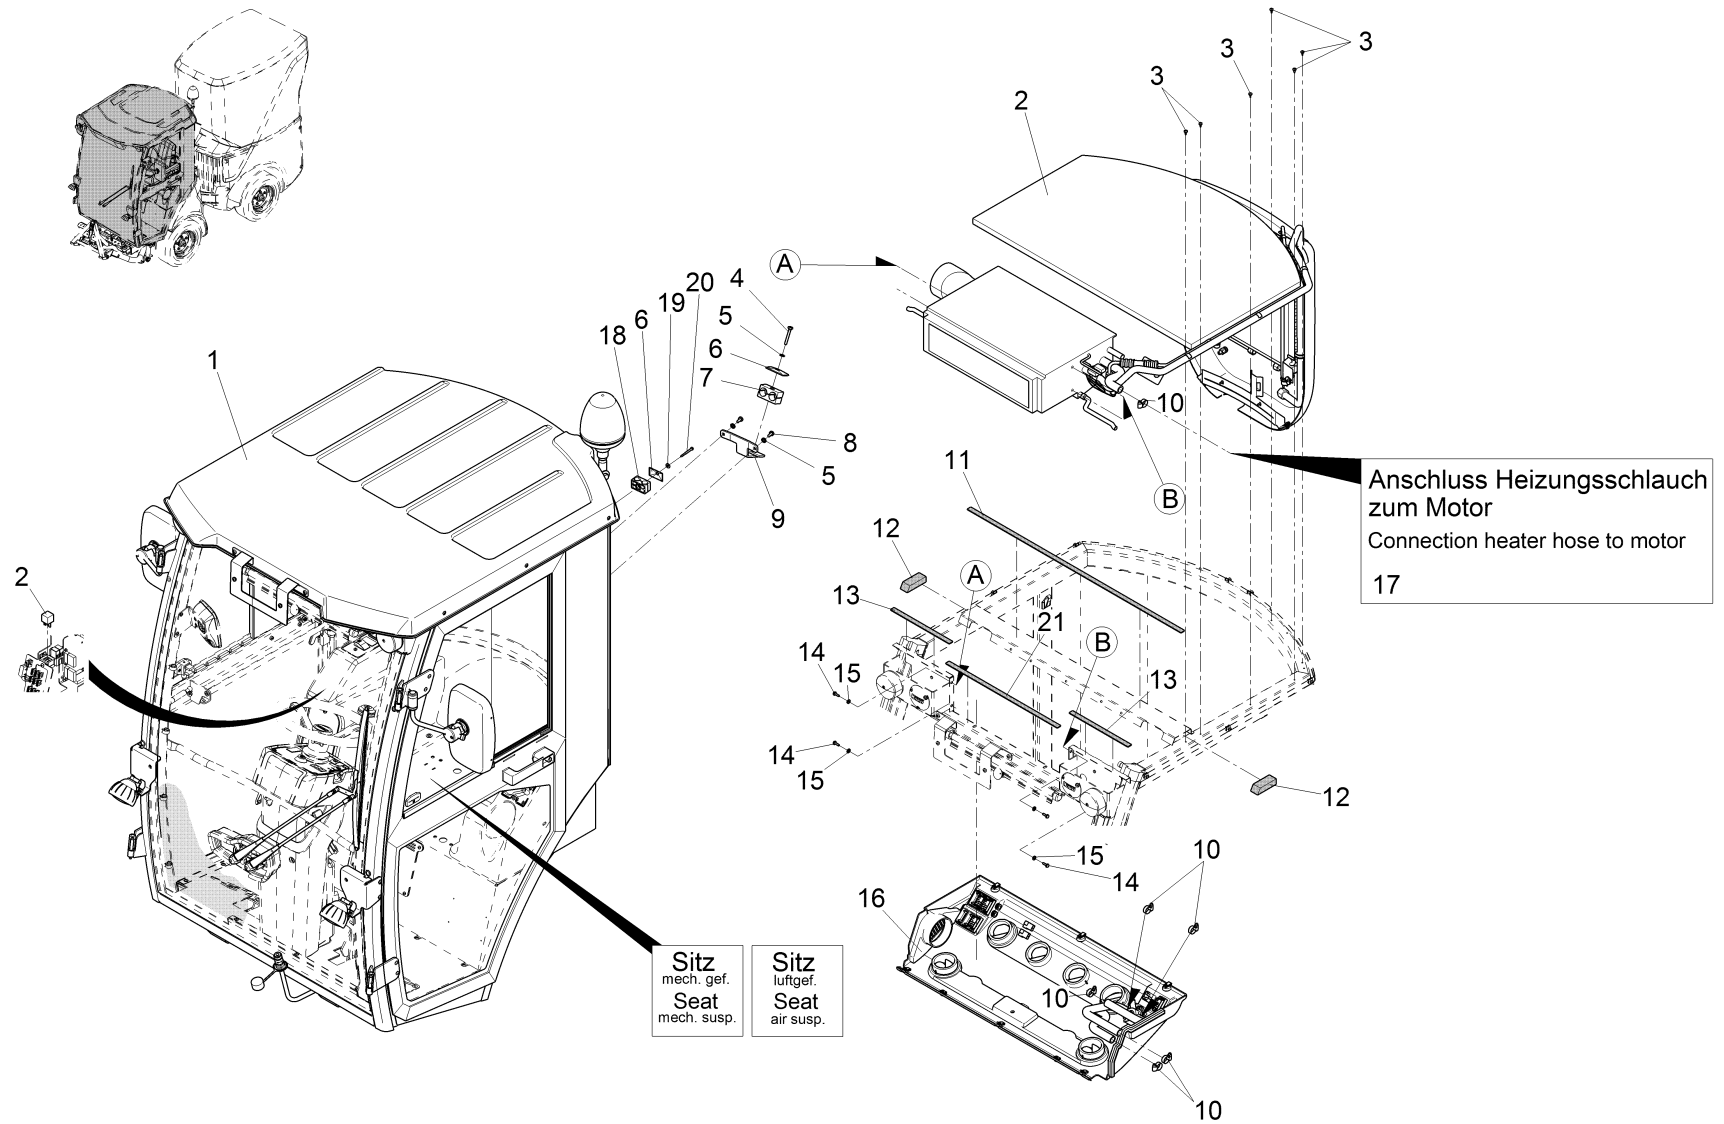

Kabine Comfort kpl / Cabine Comfort / Cabine Comfort
(2015-08 ->)

Kabine Comfort kpl / Cabine Comfort / Cabine Comfort
(2015-08 ->)

Pos.	Best. Nr. PN Ref.No.	Stc k. Qty. Qté.	Bezeichnung	Einheit	Description	Unit Designation	Abmessungen Unité Measurement Mesurage	DIN / ISO	Bemerkungen Remarks Remarques
1		1	Standardkabine		Standard cabine	Cabine Standard		Seite/Page 250	
2			Klimaanlage kpl.		Air condition	Climatiseur		Seite/Page 324	
3	✓ 00155940	6	Blechschaube	ST	Tapping screw	PC Vis de tôle	PCE ST4,8x13-C A2G	DIN 7981	
4	✓ 00041600	1	6kt.Schraube	ST	Hex.bolt	PC Vis à 6 pans	PCE M8x45-8.8 A2G	DIN 933	
5	✓ 00740310	3	Sperrkantscheibe	ST	Washer	PC Rondelle	PCE SKS-8-dacrometisiert		
6	✓ 01132150	2	Deckplatte	ST	Cover plate	PC Plaque de couvercle	PCE Gr.2 Ausf.A		
7	✓ 01160240	1	Klemmhälftenpaar	ST	Pair of clamping	PC Pair of clamping	PCE ZKP-2-R-18-18-PP	DIN 3015	
8	✓ 00536320	2	6kt.Schraube	ST	Hex.bolt	PC Vis à 6 pans	PCE M8x14-8.8 A2G	DIN 933	
9	✓ 01143380	1	Halter, vollst.	ST	Retainer	PC	PCE		
10	✓ 00874590	6	Schlauchschele	ST	Hose clamp	PC Agrafe de tuyau	PCE A-16-25x 9-W1-2	DIN 3017	
11	✓ 01130200	0, 910	Dichtungsband	M	Sealing band	M Bande d' isolation	M		
12	---	2	Ersatzteil auf Anfrage		Spare part on request	Pièce de rechange sur demande			90618463 Dichtung
13	✓ 01130200	0, 250	Dichtungsband	M	Sealing band	M Bande d' isolation	M		
14	✓ 00053010	4	6kt.Schraube	ST	Hex.bolt	PC Vis à 6 pans	PCE M6x16-8.8 A2G	DIN 933	
15	✓ 00053730	4	Scheibe	ST	Washer	PC Washer	PCE A6,4-140HV-St A2G	DIN 125	
16		1	Innendach Comfort kpl		Inner roof Comfort	Toit à l'intérieur Comfort		Seite/Page 330	
17	✓ 01061590	3, 000	OLN-Schlauch	M	Hose	M Hose	M DN 4 (6x12)		
18	✓ 01160240	1	Klemmhälftenpaar	ST	Pair of clamping	PC Pair of clamping	PCE ZKP-2-R-18-18-PP	DIN 3015	
19	✓ 00730940	1	Sperrkantscheibe	ST	Detent edged washer	PC Detent edged washer	PCE SKM-6-dacrometisiert		
20	✓ 00053270	1	6kt.Schraube	ST	Hex.bolt	PC Vis à 6 pans	PCE M5x55-8.8 A2G	DIN 931	
21	✓ 00420290	0, 500	Hawe Proflex	M	Gasket Tesamoll	M Joint/Tesamoll	M 15X6 Nr.763/A weiß		

Index: 97125025

249