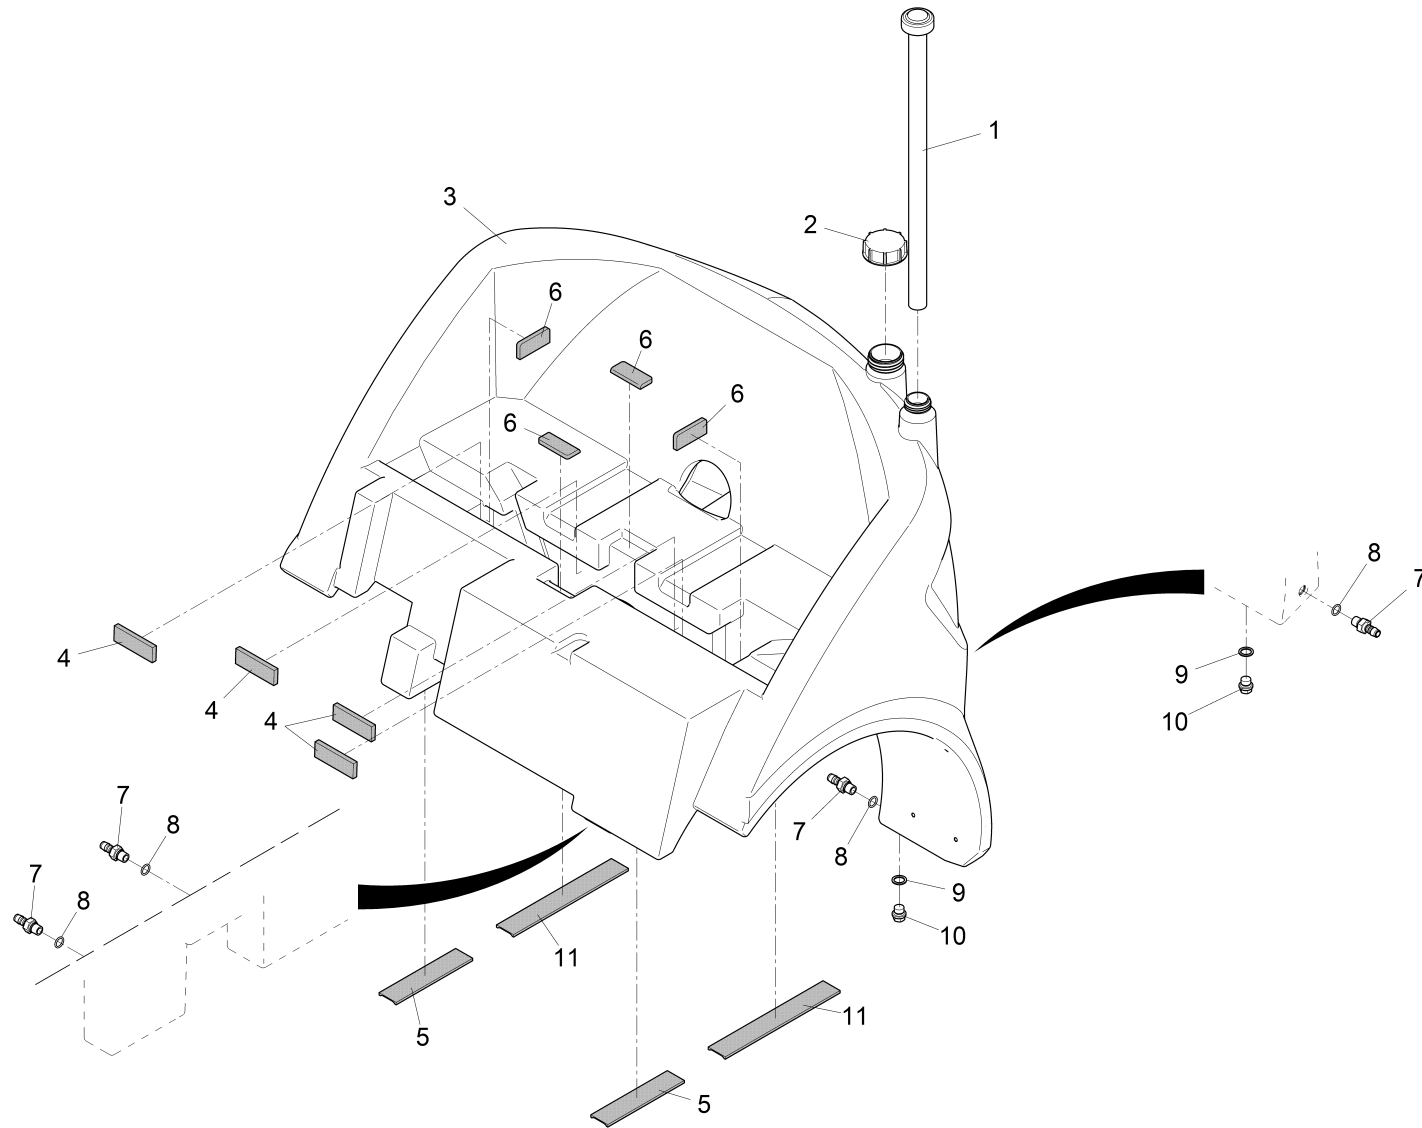

Wassertank kpl / Water tank cpl. / Réservoir d' eau

Wassertank kpl / Water tank cpl. / Réservoir d' eau

Pos.	Best. Nr. PN Ref.No.	Stc k. Qty. Qté.	Bezeichnung	Einh eit	Description	Unit	Designation	Abmessungen Unité Measurement Mesurage	DIN / ISO	Bemerkungen Remarks Remarques
1	✓ 01060740	1	Tankanzeiger	ST	Fuel indicator	PC	Indicateur de carburant	PCE 45M		
2	✓ 00531800	1	Tankdeckel	ST	Cap tank	PC	Couverture de réservoir	PCE		
3	✓ 01472080	1	Wassertank grau, vollst.	ST	Water tank grey	PC	Réservoir d'eau gris	PCE		
4	✓ 01061350	4	Unterlage	ST	Base plate	PC	Plaque	PCE 8		
5	✓ 01471520	2	Unterlage kurz	ST	Base short	PC	Support à breve	PCE		
6	✓ 01164560	4	Unterlage	ST	Base	PC	Base	PCE		
7	✓ 01072180	4	Einschraubstutzen	ST	Screwed plug	PC	Embout rectiligne	PCE		
8	✓ 00057720	4	O-Ring ölbeständig	ST	O-ring oil resistant	PC	Joint circulaire huile résistante	PCE 15x2.5 85		
9	✓ 01063590	2	Scheibe	ST	Washer	PC	Rondelle	PCE		
10	✓ 00077890	2	Verschluss-Schraube	ST	Screw plug	PC	Vis de fermeture	PCE M18x1.5-St A3G	DIN 910	
11	✓ 01471530	2	Unterlage lang	ST	Base long	PC	Support à longue	PCE