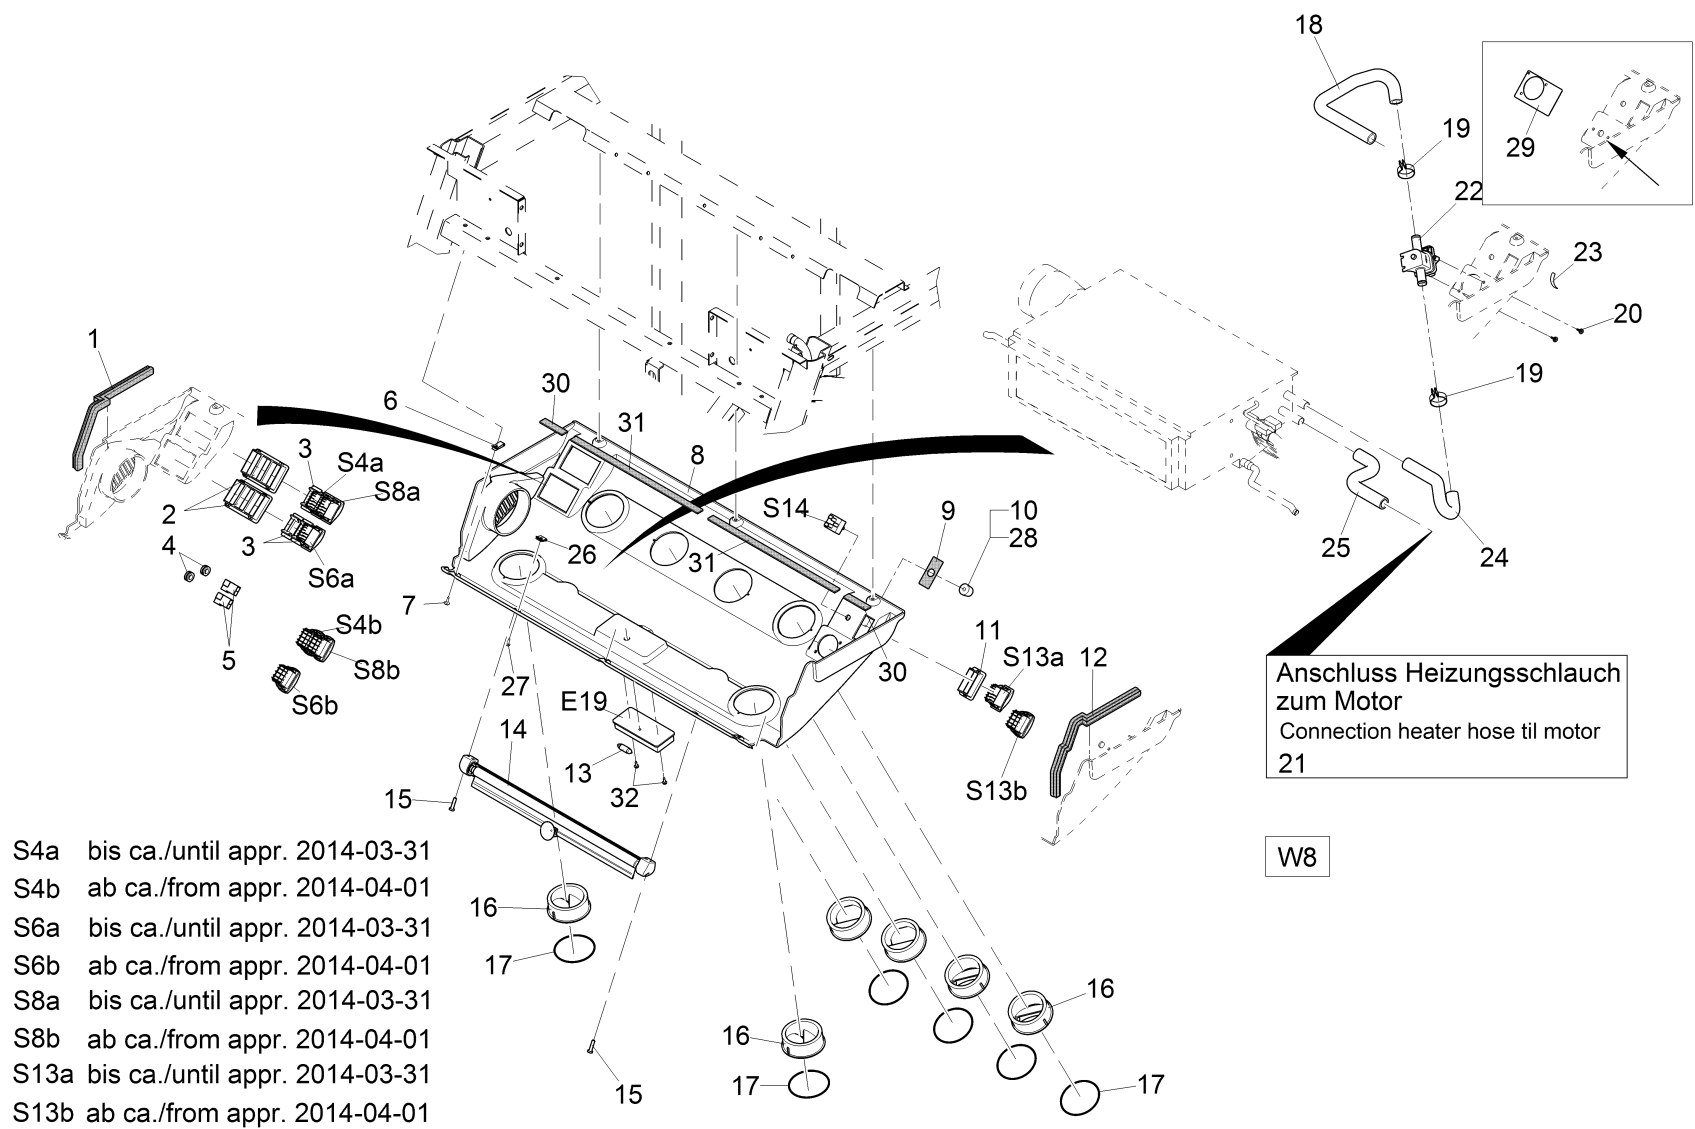

Innendach Comfort kpl / Inner roof Comfort / Toit à l'intérieur Comfort

Pos.	Best. Nr. PN Ref.No.	Stc k. Qty. Qté.	Bezeichnung	Einh eit	Description	Unit Designation	Abmessungen Unité Measurement Mesurage	DIN / ISO	Bemerkungen Remarks Remarques
22	✓ 01473540	1	Wasserventil	ST	Water valve	PC Soupape d'eau	PCE		
23	✓ 01141880	1	Aufkleber Pfeil	ST	Decal arrow	PC Autocollant Pfeil	PCE		
24	✓ 01169030	1	Schlauch Klimaanlage	ST	Hose	PC Tuyau	PCE		
25	✓ 01141940	1	Schlauchwinkel	ST	Hose angle	PC	PCE		
26	✓ 01141820	2	Schnappmutter	ST	Snap nut	PC	PCE ST4,2 (8F)		
27	✓ 00733380	2	Blechschaube	ST	Tapping screw	PC Vis de tôle	PCE ST4,2x16-C A2G	DIN 7981	
28	✓ 01143730	1	Abdeckkappe mit Pfeilmarkierung	ST	cap	PC Bonnet	PCE		
29	✓ 01168470	1	Adapterplatte Wasserventil	ST	Adapter plate	PC Plaque de connexion	PCE		vorrangig als Bohrschablone bei dargest. Situation!
30	✓ 01130200	0, 060	Dichtungsband	M	Sealing band	M Bande d' isolation	M		
31	✓ 01130200	0, 343	Dichtungsband	M	Sealing band	M Bande d' isolation	M		
32	✓ 00157110	2	Blechschaube	ST	Tapping screw	PC Vis de tôle	PCE ST4,2x13-C A2G	DIN 7981	
E19	✓ 01060700	1	Innenleuchte	ST	Inner lamp	PC Lampe	PCE		
S4a	✓ 01473530	1	Schalter Arbeitsscheinwerfer	ST	Switch	PC Interrupteur	PCE		
S4b	✓ 01474500	1	Schalter Arbeitsscheinwerfer	ST	Switch work lamp	PC Interrupteur phare de travail	PCE		
S6a	✓ 01090280	1	Schalter Rundumkennleuchte	ST	Switch	PC Interrupteur	PCE		
S6b	✓ 01474470	1	Schalter Rundumkennleuchte	ST	Switch warning beacon	PC Interrupteur lampe de marque	PCE		
S8a	✓ 01090290	1	Lichtschalter	ST	Light switch	PC Interrupteur	PCE		
S8b	✓ 01474400	1	Schalter Beleuchtung	ST	Switch lighting	PC Interrupteur éclairage	PCE		

Innendach Comfort kpl / Inner roof Comfort / Toit à l'intérieur Comfort