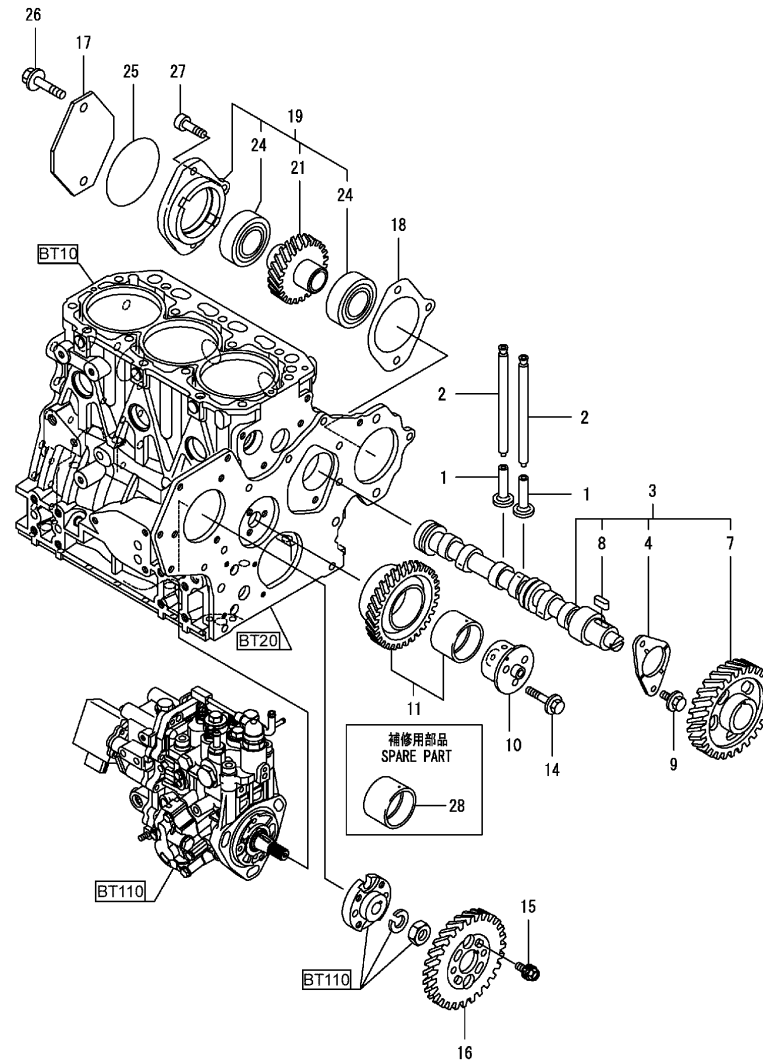

Nockenwelle / Camshaft & driving gear / Arbre à cames

Nockenwelle / Camshaft & driving gear / Arbre à cames

Pos.	Best. Nr. PN Ref.No.	Stk k. Qty. Qté.	Bezeichnung	Einh eit	Description	Unit Designation	Abmessungen Unité Measurement Mesurage	DIN / ISO	Bemerkungen Remarks Remarques
1	---	6	Ersatzteil auf Anfrage		Spare part on request	Pièce de rechange sur demande			Nocke
2	---	6	Ersatzteil auf Anfrage		Spare part on request	Pièce de rechange sur demande			Stange
3	---	1	Ersatzteil auf Anfrage		Spare part on request	Pièce de rechange sur demande			Nockenwelle
4	---	1	Ersatzteil auf Anfrage		Spare part on request	Pièce de rechange sur demande			Platte
7	---	1	Ersatzteil auf Anfrage		Spare part on request	Pièce de rechange sur demande			Ritzel
8	---	1	Ersatzteil auf Anfrage		Spare part on request	Pièce de rechange sur demande			Passfeder
9	---	2	Ersatzteil auf Anfrage		Spare part on request	Pièce de rechange sur demande			Schraube
10	---	1	Ersatzteil auf Anfrage		Spare part on request	Pièce de rechange sur demande			Welle
11	---	1	Ersatzteil auf Anfrage		Spare part on request	Pièce de rechange sur demande			Ritzel kpl.
14	---	3	Ersatzteil auf Anfrage		Spare part on request	Pièce de rechange sur demande			Schraube
15	---	4	Ersatzteil auf Anfrage		Spare part on request	Pièce de rechange sur demande			Schraube
16	---	1	Ersatzteil auf Anfrage		Spare part on request	Pièce de rechange sur demande			Ritzel
17	---	1	Ersatzteil auf Anfrage		Spare part on request	Pièce de rechange sur demande			Deckel
18	✓ 01144190	1	Dichtung	ST	Gasket	PC Joint	PCE		
19	---	1	Ersatzteil auf Anfrage		Spare part on request	Pièce de rechange sur demande			Antrieb
21	---	1	Ersatzteil auf Anfrage		Spare part on request	Pièce de rechange sur demande			Ritzel
24	---	2	Ersatzteil auf Anfrage		Spare part on request	Pièce de rechange sur demande			Kugellager