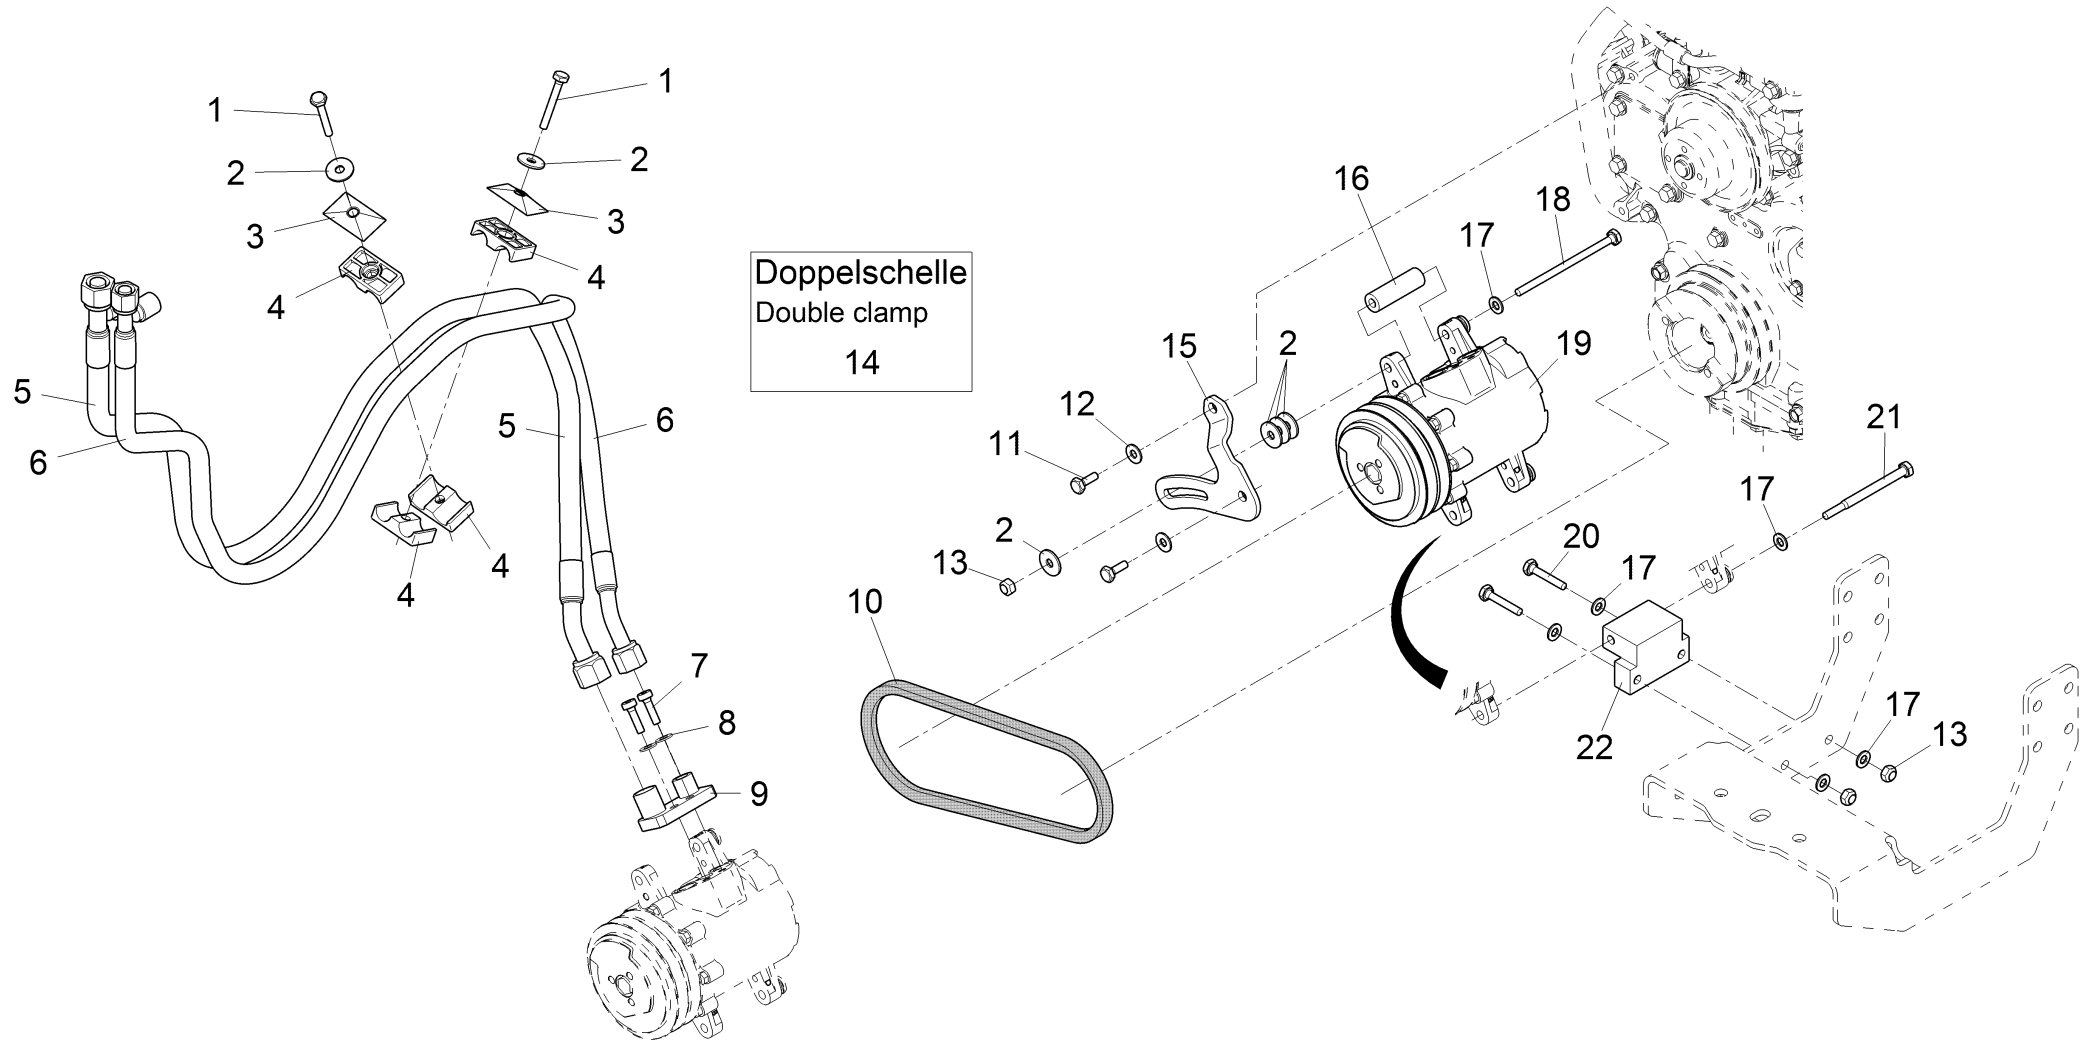

Klimaanlage (Hinterwagen) / Air condition (rear vehicle) / Climatiseur (vehicule d'arrière)

Klimaanlage (Hinterwagen) / Air condition (rear vehicle) / Climatiseur (vehicule d'arriére)

Pos.	Best. Nr. PN Ref.No.	Stc k. Qty. Qté.	Bezeichnung	Einh eit	Description	Unit Designation	Abmessungen Unité Measurement Mesurage	DIN / ISO	Bemerkungen Remarks Remarques
1	✓ 00053260	2	6kt.Schraube	ST	Hex.bolt	PC Vis à 6 pans	PCE M8x50-8.8 A2G	DIN 933	
2	✓ 00042900	6	Scheibe	ST	Washer	PC Washer	PCE 8,4-140HV-St A3G	DIN 9021	
3	✓ 01132150	2	Deckplatte	ST	Cover plate	PC Plaque de couvercle	PCE Gr.2 Ausf.A		
4	✓ 01160240	4	Klemmhälftenpaar	ST	Pair of clamping	PC Pair of clamping	PCE ZKP-2-R-18-18-PP	DIN 3015	
5	✓ 01474990	1	Klimaschlauch 1	ST	Air-conditioning hose	PC Tuyau climatique	PCE		
6	✓ 01475000	1	Klimaschlauch 2	ST	Air-conditioning hose	PC Tuyau climatique	PCE		
7	✓ 00102790	2	Zylinderschraube	ST	Cylinder head screw	PC Vis de cylindre	PCE M8x25-8.8 A2G	DIN 7984	
8	✓ 00740310	2	Sperrkantscheibe	ST	Washer	PC Rondelle	PCE SKS-8-dacrometisiert		
9	✓ 03003090	1	Anschlussplatte	ST	Connecting plate	PC Plaque de raccordement	PCE		
10	✓ 01471320	1	Keilriemen	ST	V-belt	PC Courroie trapézoïdale	PCE AVX 13x725 La Marathon 1		
11	✓ 00053090	2	6kt.Schraube	ST	Hexagon screw	PC Vis à 6 pans	PCE M8x20-8.8 A2G	DIN 933	
12	✓ 00740090	2	Sperrkantscheibe	ST	Detent edged washer	PC Detent edged washer	PCE SKM-8-8.8 dac		
13	✓ 00051510	3	6kt.Mutter	ST	Hex. Nut	PC Écrou à 6 pans	PCE M8-8 A2G	DIN 985	
14	✓ 01064670	1	Doppelschelle für Klimaschläuche	ST	Double clamp	PC Collier en double	PCE		
15	---	1	Ersatzteil auf Anfrage		Spare part on request	Pièce de rechange sur demande			90620634 Spannlasche
16	✓ 01143250	1	Rohr	ST	Pipe	PC	PCE		
17	✓ 00053750	6	Scheibe	ST	Washer	PC Washer	PCE A8,4-140HV-St A2G	DIN 125	
18	✓ 00028550	1	6kt.Schraube	ST	Hex.bolt	PC Vis à 6 pans	PCE M8x120-8.8 A2G	DIN 933	
19	✓ 01066110	1	Kompressor	ST	Compressor	PC Compresseur	PCE SD7B10		
20	✓ 00133700	2	6kt.Schraube	ST	Hexagon screw	PC Vis à 6 pans	PCE M8x40-8.8 A2G	DIN 933	
21	✓ 00053140	1	6kt.Schraube	ST	Hex.bolt	PC Vis à 6 pans	PCE M8x100-8.8 A2G	DIN 931	

Index: 97117303

159