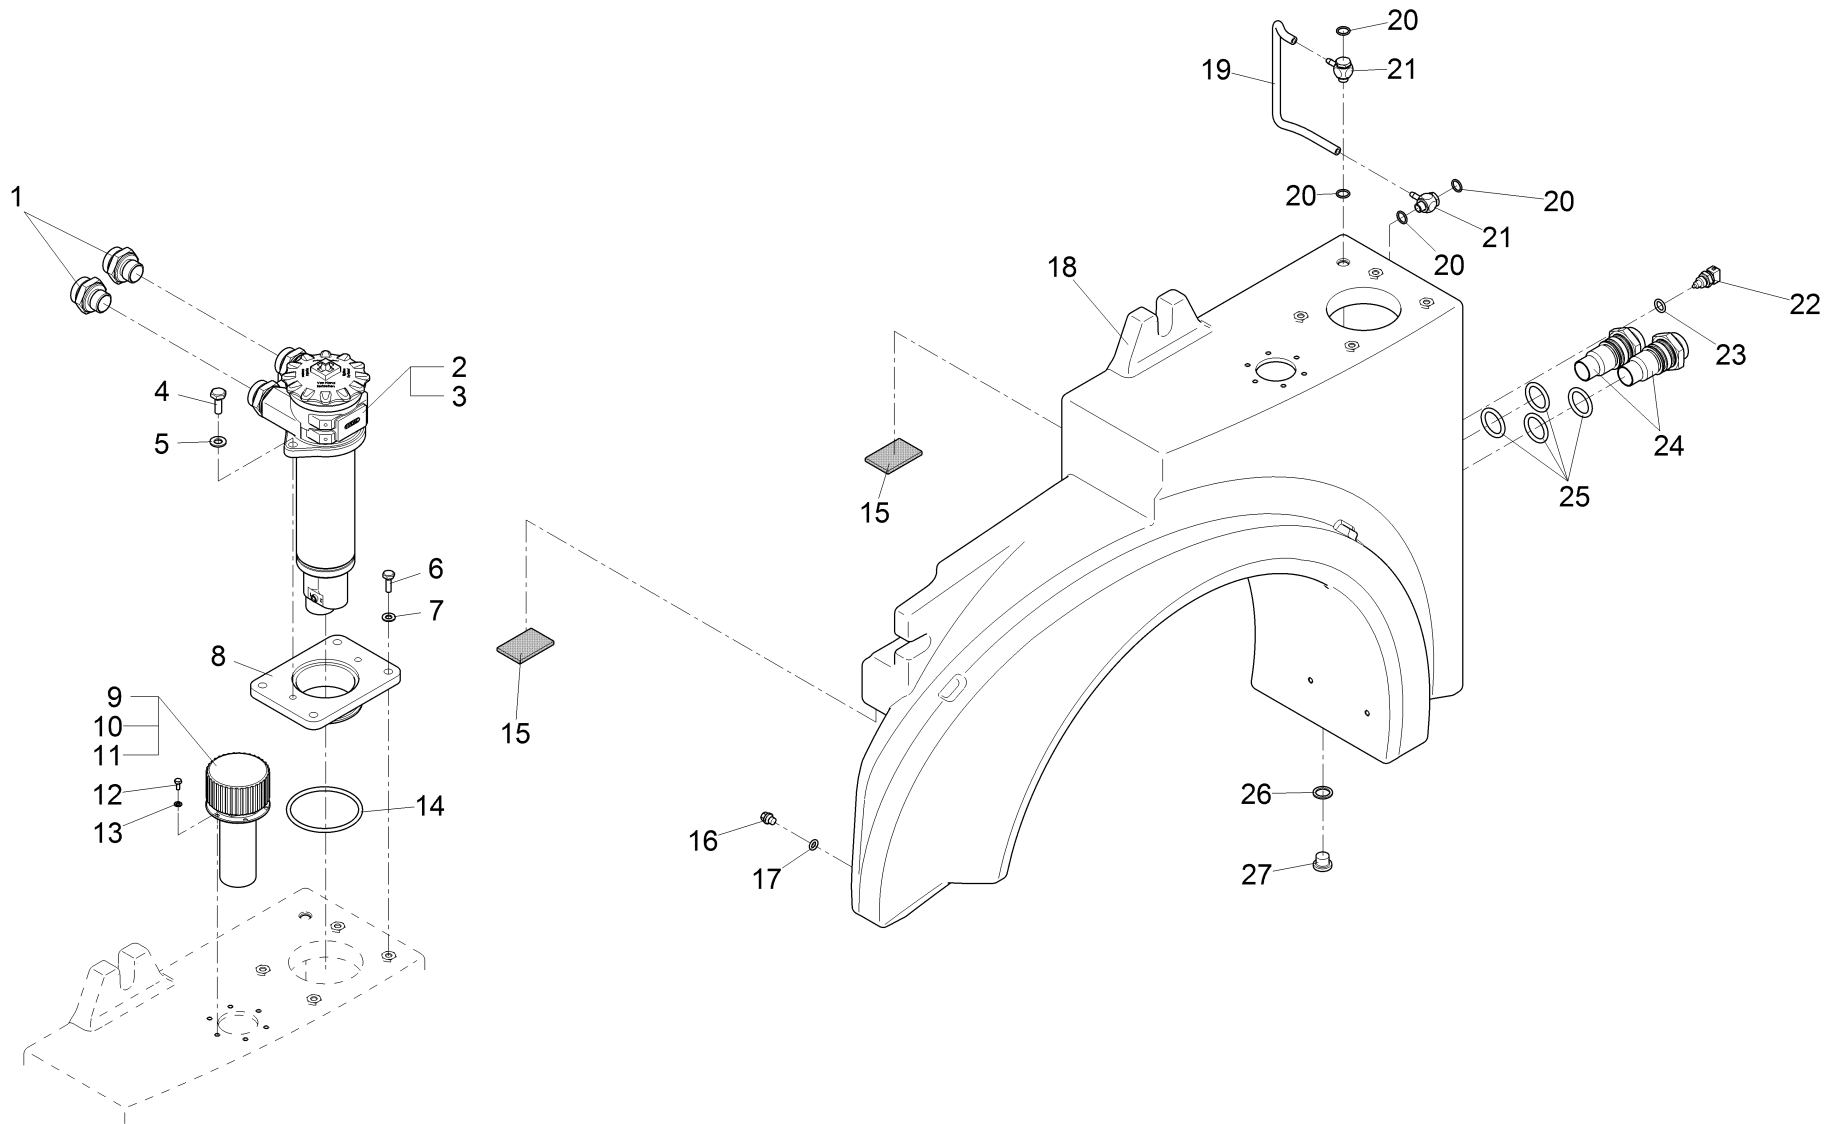

Hydrauliktank kpl CM 600 / Hydraulic tank CM 600 / Réservoir hydraulique CM 600

Pos.	Best. Nr. PN Ref.No.	Stk k. Qty. Qté.	Bezeichnung	Einh eit	Description	Unit Designation	Abmessungen Unité Measurement Mesurage	DIN / ISO	Bemerkungen Remarks Remarques
1	✓ 01140520	2	Gerade Verschraubung	ST	Straight screw connection	PC Embout rectiligne	PCE L28 G3/4-N1		
2	✓ 01470100	1	Rücklauf Saugfilter	ST	Return filter	PC Filtre d' aspiration de reflux	PCE		
3	✓ 01472210	1	Filterelement	ST	Filter element	PC Élément de filtre	PCE RK010MM-V-VPN-S O612		
4	✓ 00053310	2	6kt.Schraube	ST	Hexagon screw	PC Vis à 6 pans	PCE M10x25 8.8 A3G	DIN 933	
5	✓ 00053760	2	Scheibe	ST	Washer	PC Washer	PCE A10,5-140HV-St A2G	DIN 125	
6	✓ 00077110	4	6kt.Schraube	ST	Hexagon screw	PC Vis à 6 pans	PCE M8x22-8.8 A2G	DIN 933	
7	✓ 00053750	4	Scheibe	ST	Washer	PC Washer	PCE A8,4-140HV-St A2G	DIN 125	
8	✓ 01471110	1	Flansch, vollst.	ST	Flange	PC Bride	PCE		
9	✓ 01012560	1	Einfüllfilter	ST	Intake filter	PC Filtre	PCE		
10	✓ 01064740	1	Flachdichtung	ST	Flat gasket	PC Joint plan	PCE		
11	✓ 01082600	1	Belüftungsfilter	ST	Air filter	PC Filtre d' air	PCE		
12	✓ 00054680	6	6kt.Schraube	ST	Hex.bolt	PC Vis à 6 pans	PCE M5x10-8.8 A2G	DIN 933	
13	✓ 00054170	6	Federring	ST	Spring ring	PC Rondelle de ressort	PCE A5-MP-Verz., W-Chrom.	DIN 128	
14	✓ 01473730	1	O-Ring	ST	O-ring	PC Joint circulaire	PCE 85x5 NBR-65 Shore A ölbeständig.		
15	✓ 01090540	2	Unterlage	ST	Base plate	PC Plaque	PCE		
16	✓ 00966180	1	Verschluss-Schraube	ST	Screw plug	PC Vis de fermeture	PCE M10x1-St A3G	DIN 910	
17	✓ 01473770	1	O-Ring	ST	O-ring	PC Joint circulaire	PCE 8x3 NBR 70 Shore-ölbeständig		
18	--	1	Nicht mehr lieferbar!		No longer available!	N'est plus disponible!			Bei Bedarf bitte gesamnte Baugruppe 01473740 bestellen!
19	✓ 01064890	0, 310	Schlauch	M	Hose	M Tuyau	M 6x2x88		

Index: 01473740

401