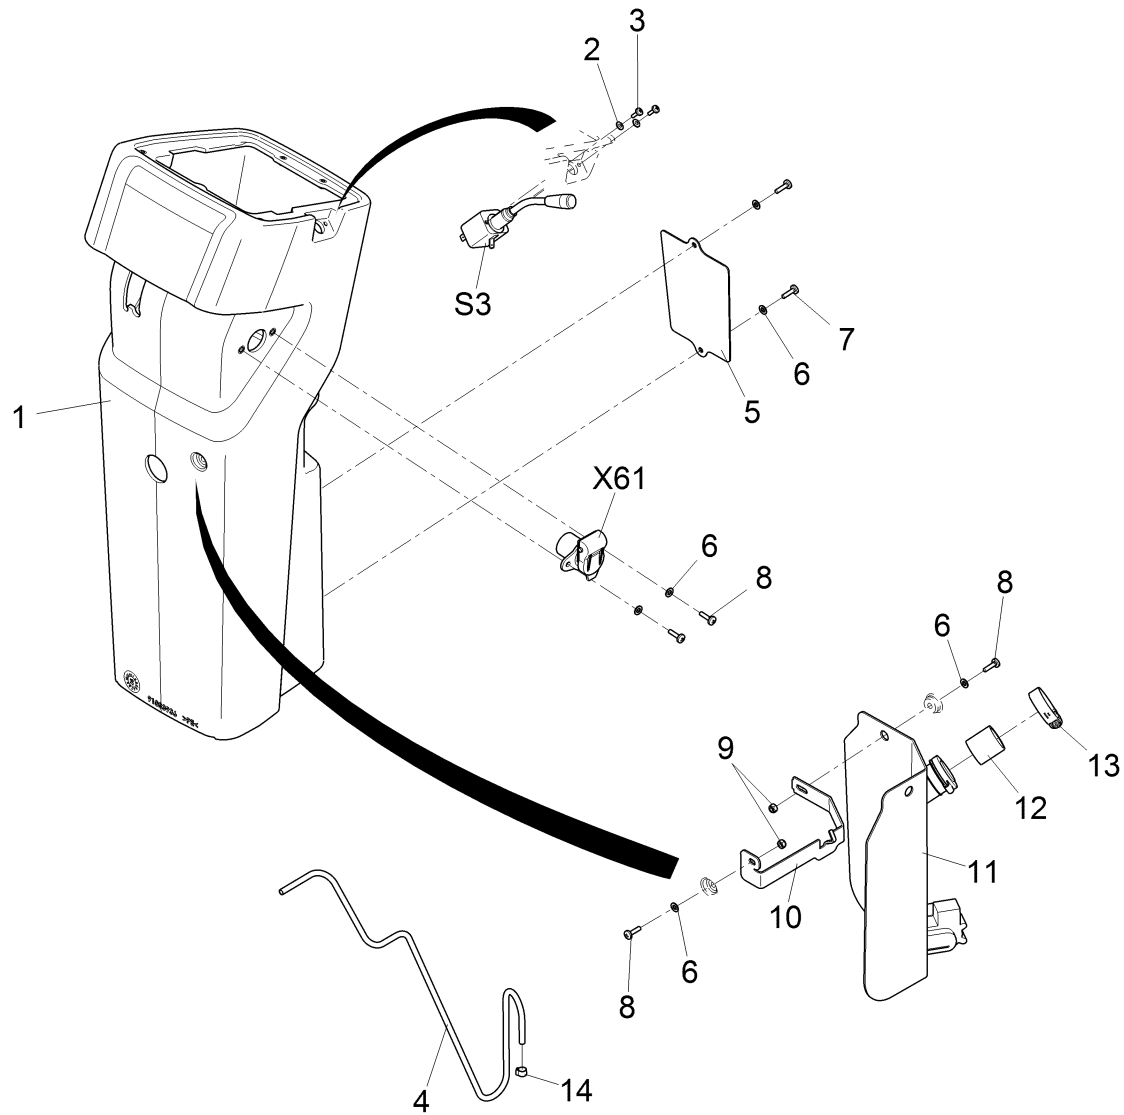

Lenkkonsole / Steering column / Colonne de direction

Lenkkonsole / Steering column / Colonne de direction

Pos.	Best. Nr. PN Ref.No.	Stk k. Qty. Qté.	Bezeichnung	Einh eit	Description	Unit Designation	Abmessungen Unité Measurement Mesurage	DIN / ISO	Bemerkungen Remarks Remarques
1	✓ 01494880	1	Lenkkonsole, vollst.	ST	Console	PC Consôle de direction	PCE		
2	✓ 00053710	2	Scheibe	ST	Washer	PC Rondelle	PCE B4,3-140HV-St A2G	DIN 125	
3	✓ 00132360	2	Linsenschraube	ST	lens head screw M4x10	PC	PCE M4x10-4.8-H A2G	DIN 7985	
4	✓ 01090200	0, 600	Schlauch	M	Hose	M Tuyau	M 6x4 PVC-transp.	DIN 16940	
5	---	1	Ersatzteil auf Anfrage		Spare part on request	Pièce de rechange sur demande			90639758 Klappe
6	✓ 00053720	6	Scheibe	ST	Washer	PC Washer	PCE A5,3-140HV-St A2G	DIN 125	
7	✓ 00101460	2	Linsenschraube	ST	Fillister-head screw	PC Vis de lentille	PCE M5x10-4.8-H A2G	DIN 7985	
8	✓ 00053530	4	Linsenschraube	ST	Lens head screw	PC Lens head screw	PCE M5x16-4.8-H A2G	DIN 7985	
9	✓ 00051340	2	6kt.Mutter	ST	Hex. Nut	PC Écrou à 6 pans	PCE M5-6 A2G	DIN 985	
10	---	1	Ersatzteil auf Anfrage		Spare part on request	Pièce de rechange sur demande			90627985 Halter
11	✓ 01065180	1	Wasserbehälter	ST	Water bag	PC Réservoir d'eau	PCE		
12	---	1	Ersatzteil auf Anfrage		Spare part on request	Pièce de rechange sur demande			14895841 Gleitlagerbuchse
13	✓ 01475220	1	Kunststoffschelle	ST	plastic clamp	PC Collier plastique	PCE SP-8		
14	✓ 01142490	1	1-Ohr-Klemme	ST	Clamp	PC Collier	PCE Spannungsbereich 6,3-7,5		
S3	✓ 00746500	1	Blinkschalter	ST	Blinker switch	PC Interrupteur d' clignotant	PCE		
X61	✓ 01168260	1	Steckdose 3pol.	ST	Power socket 3pin	PC Prise 3pôle	PCE	DIN 9680-A