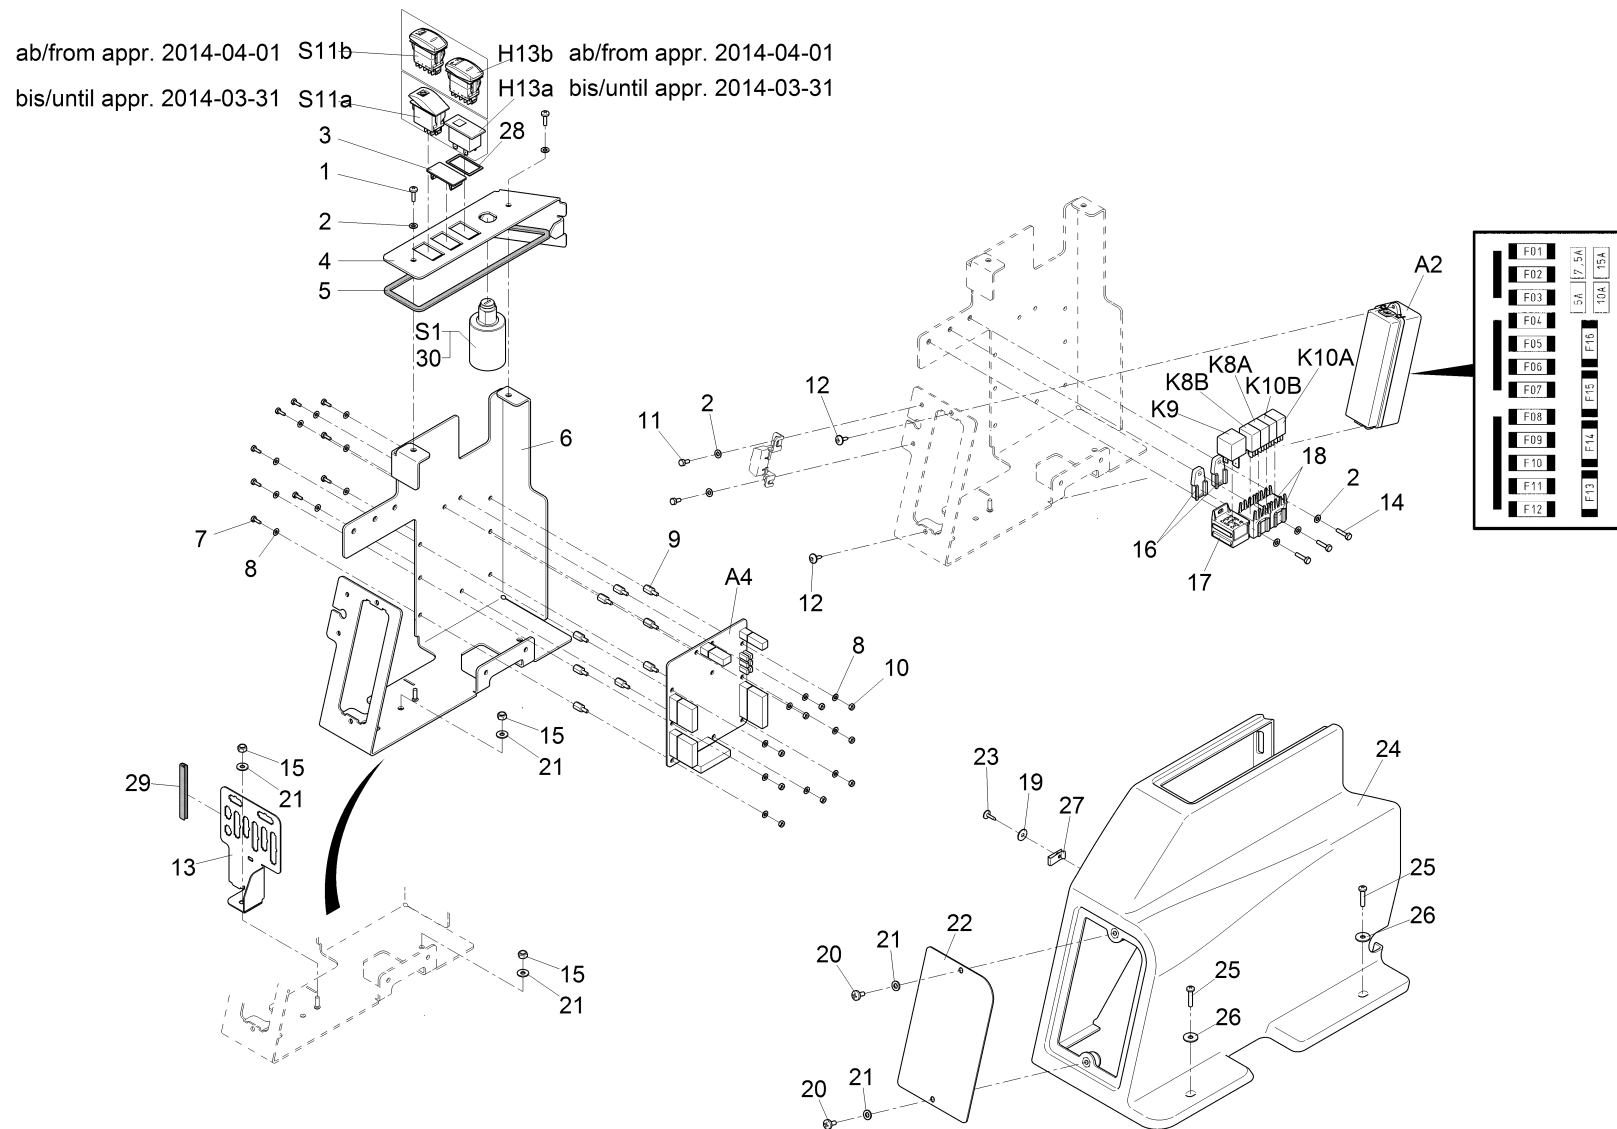

Seitenkonsole rechts, kpl / Side console R.H. / Consôle latéral à droite