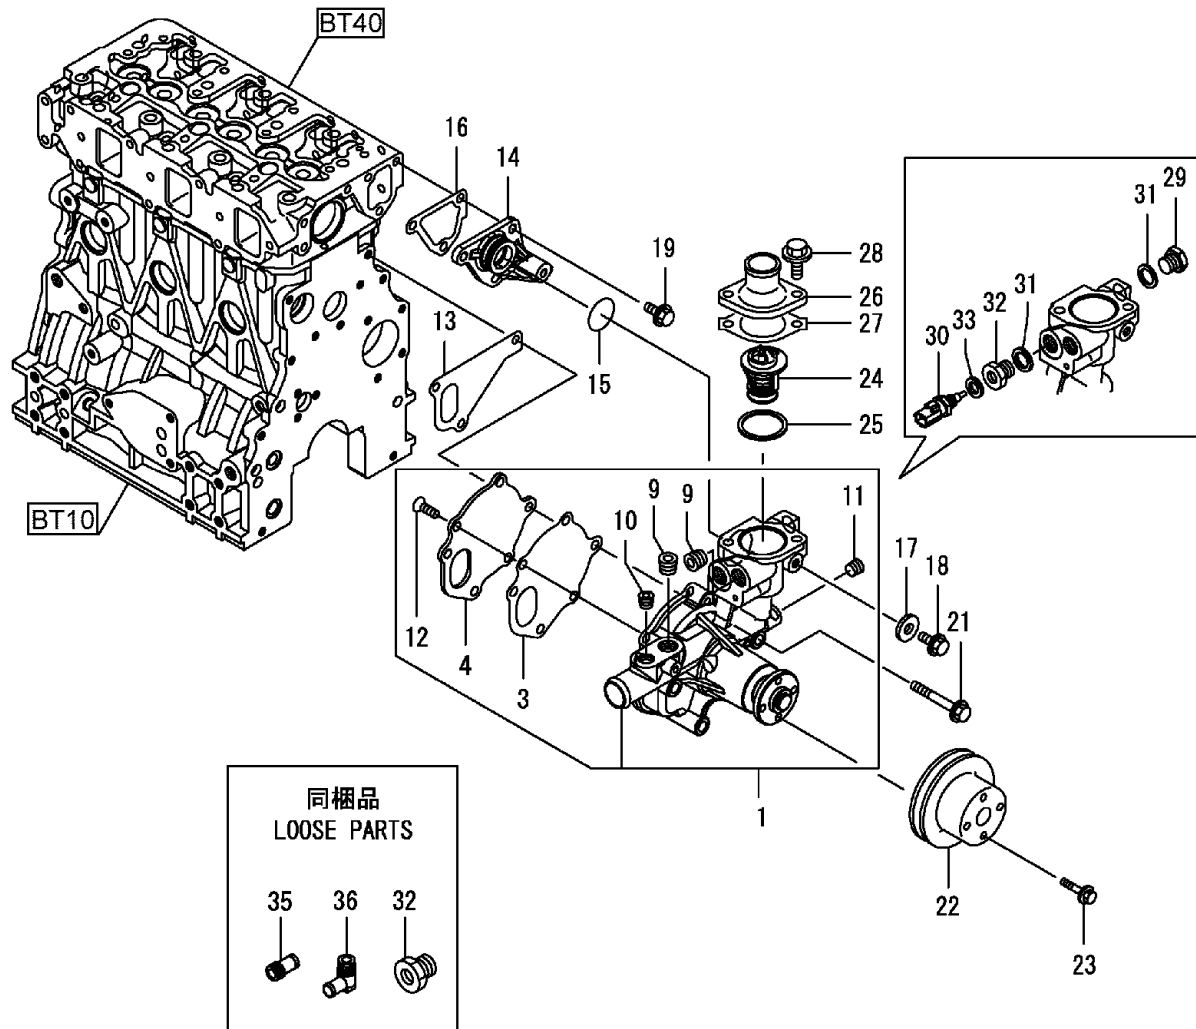

Kühlwassersystem / Cooling water system / Système d'eau de refroidissement

Pos.	Best. Nr. PN Ref.No.	Stc k. Qty. Qté.	Bezeichnung	Einh eit	Description	Unit Designation	Abmessungen Unité Measurement Mesurage	DIN / ISO	Bemerkungen Remarks Remarques
27	✓ 01144230	1	Dichtung	ST	Gasket	PC Joint	PCE		
28	---	2	Ersatzteil auf Anfrage		Spare part on request		Pièce de rechange sur demande		Schraube
29	---	1	Ersatzteil auf Anfrage		Spare part on request		Pièce de rechange sur demande		Stopfen
30	✓ 01470550	1	Temperaturgeber	ST	Temperature sensor	PC Capteur de temperature	PCE		
31	✓ 01144270	2	Dichtung	ST	Gasket	PC Joint	PCE		
32	✓ 01470560	2	Einschraubstutzen	ST	Screwed socket	PC Embout rectiligne	PCE		
33	✓ 01185780	1	Dichtungsring	ST	Sealing ring	PC Joint circulaire	PCE 12		
35	✓ 01470630	1	Reduziernippel	ST	Reducing bush	PC Raccord de reduction	PCE		
36	✓ 01470620	1	Winkelstutzen	ST	Angle socket	PC Raccord en équerre	PCE