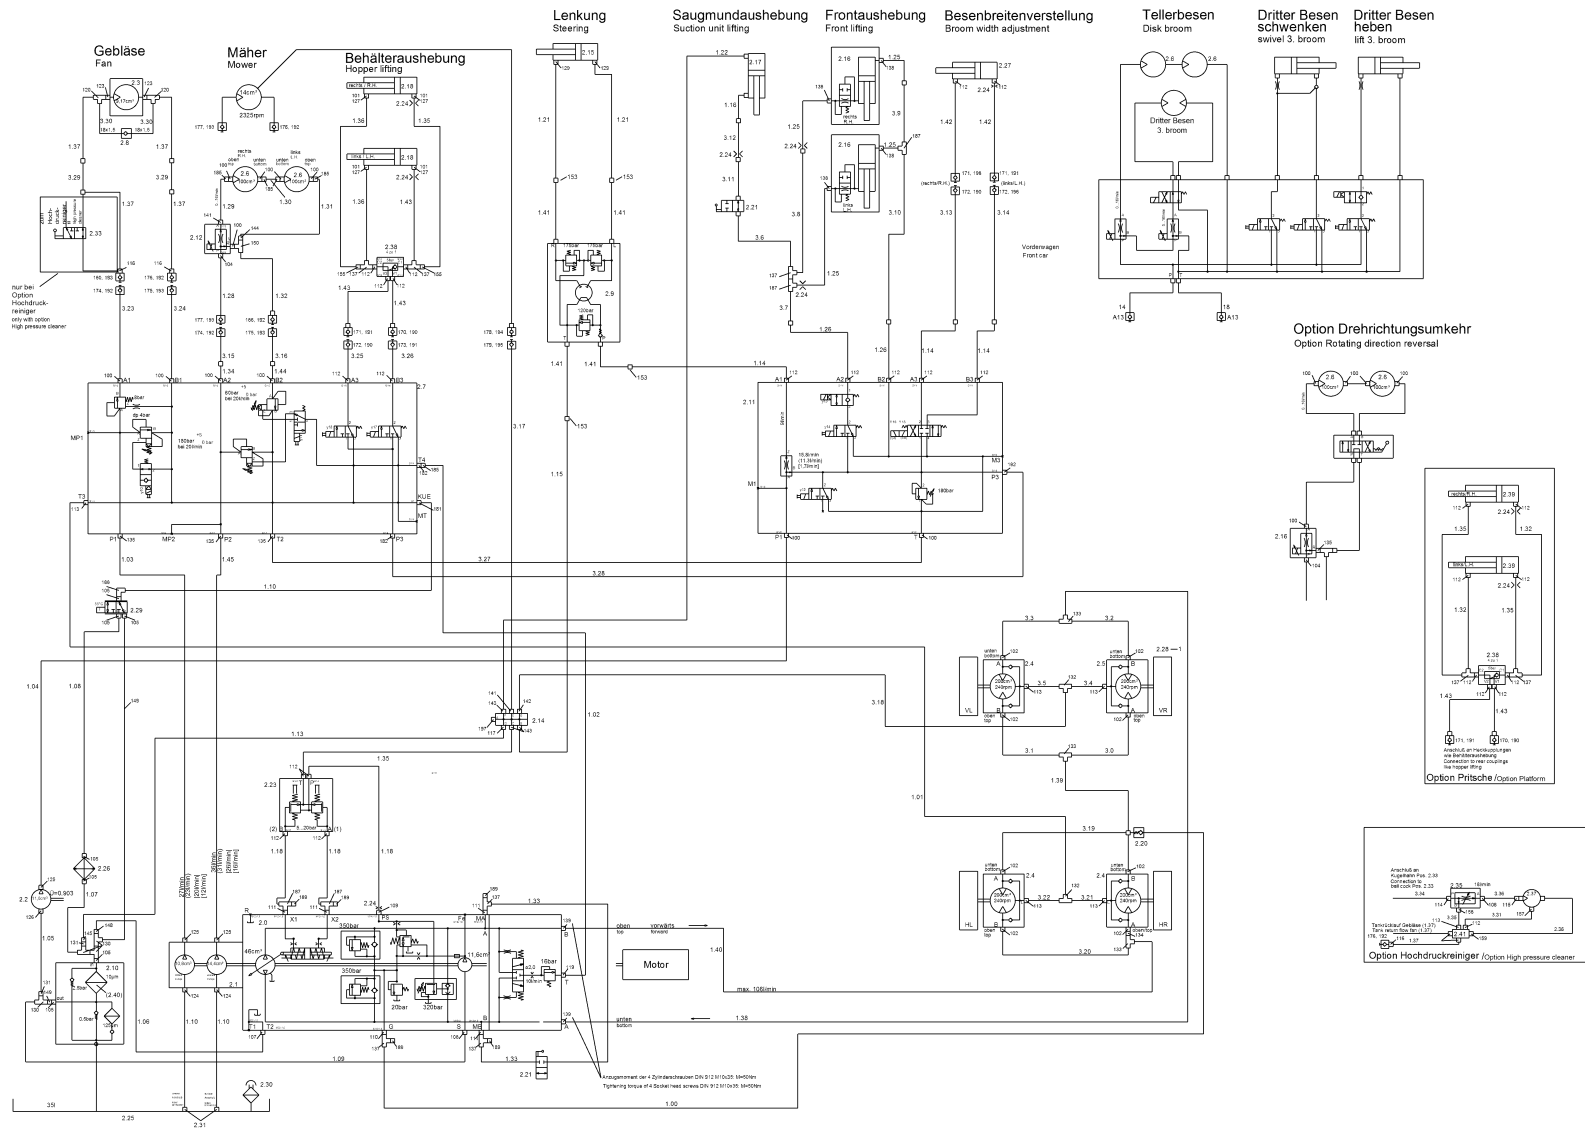

Hydraulikplan CM 600 / Hydraulic circuit CM 600 / Schéma hydraulique CM 600

Hydraulikplan CM 600 / Hydraulic circuit CM 600 / Schéma hydraulique CM 600

Pos.	Best. Nr. PN Ref.No.	Stk k. Qty. Qté.	Bezeichnung	Einh eit	Description	Unit Designation	Abmessungen Unité Measurement Mesurage	DIN / ISO	Bemerkungen Remarks Remarques
191	✓ 01142340	4	Staubkappe rot	ST	Dust cap red	PC Capouchon anti-poussiere rouge	PCE 1014 S		
192	✓ 01142300	6	Staubkappe rot	ST	Dust cap	PC	PCE 1034 S		
193	✓ 01142310	5	Staubkappe rot	ST	Dust cap	PC	PCE 1034 M		
194	✓ 01162500	1	Staubkappe	ST	Dust cap	PC Bonnet d' poussière	PCE 1012 M-rot		
195	✓ 01142290	1	Staubkappe rot	ST	Dust cap	PC	PCE 1012 S		
196	✓ 01474040	1	Staubkappe blau	ST	Dust cap blue	PC Capouchon anti-poussier bleu	PCE 1014 M		
197	✓ 01082730	1	Verschluss-Schraube	ST	Locking bolt	PC	PCE G1" A		
198	✓ 01473410	1	Staubkappe blau	ST	Dust cap blue	PC Capouchon anti-poussiere bleu	PCE 1014 S		
M	✓ 03012270	1	Yanmar 3TNV88-ZMHW	ST	Yanmar 3TNV88-ZMHW	PC	Yanmar 3TNV88-ZMHW	PCE	Seite/Page 404