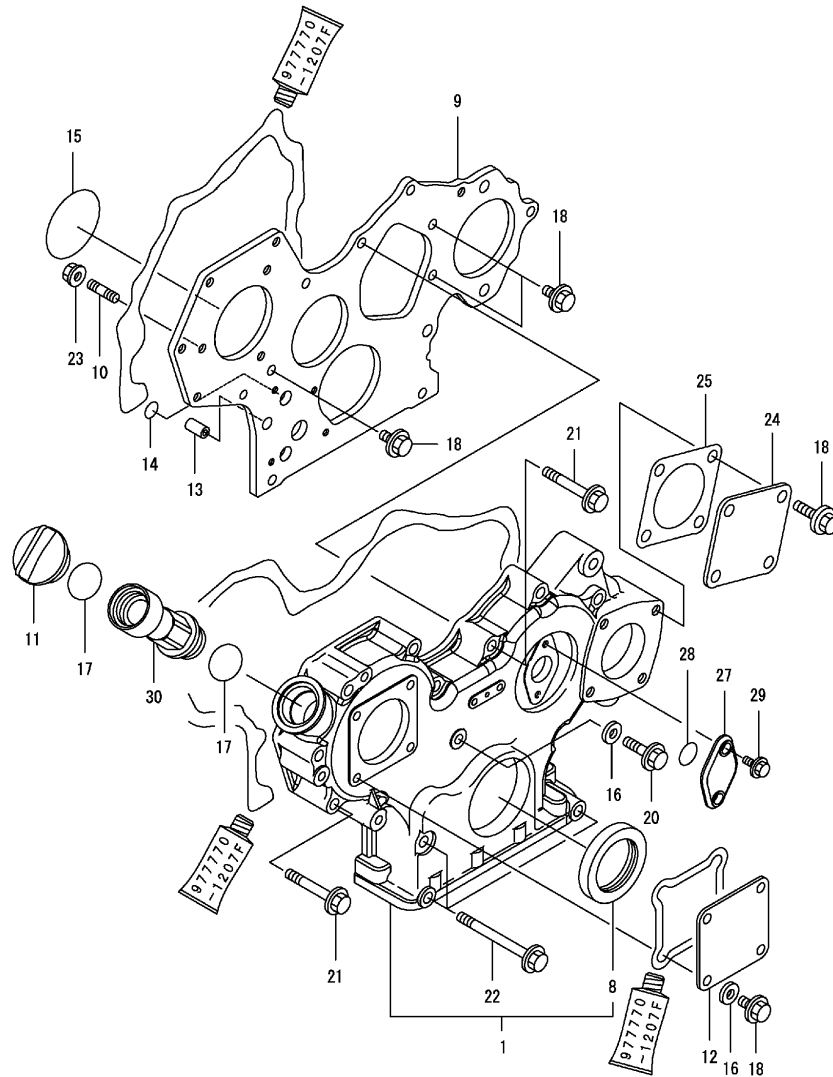

Gehäuse / Housing / Boîte

Pos.	Best. Nr. PN Ref.No.	Stc k. Qty. Qté.	Bezeichnung	Einh eit	Description	Unit Designation	Abmessungen Unité Measurement Mesurage	DIN / ISO	Bemerkungen Remarks Remarques
1	---	1	Ersatzteil auf Anfrage		Spare part on request				Gehäuse
8	---	1	Ersatzteil auf Anfrage		Spare part on request				Dichtung
9	---	1	Ersatzteil auf Anfrage		Spare part on request				Flansch
10	---	3	Ersatzteil auf Anfrage		Spare part on request				Gewindestift
11	✓ 01144080	1	Deckel	ST	cover	PC Couvercle	PCE		
12	---	1	Ersatzteil auf Anfrage		Spare part on request				Abdeckung
13	---	2	Ersatzteil auf Anfrage		Spare part on request				Rohr
14	✓ 01144070	2	O-Ring	ST	O-ring	PC	PCE		
15	✓ 01144060	1	O-Ring	ST	O-ring	PC	PCE		
16	✓ 00520090	5	Dichtscheibe	ST	Sealing washer	PC Rondelle d'étanchéité	PCE 8		
17	✓ 01144090	2	O-Ring	ST	O-ring	PC	PCE		
18	✓ 01181610	11	6kt.Schraube	ST	Hex. screw	PC Vis à 6 pans	PCE M8x16		
20	---	1	Ersatzteil auf Anfrage		Spare part on request				Schraube
21	---	10	Ersatzteil auf Anfrage		Spare part on request				Schraube
22	---	3	Ersatzteil auf Anfrage		Spare part on request				Schraube
23	---	3	Ersatzteil auf Anfrage		Spare part on request				Mutter
24	---	1	Ersatzteil auf Anfrage		Spare part on request				Abdeckung
25	---	1	Ersatzteil auf Anfrage		Spare part on request				Dichtung