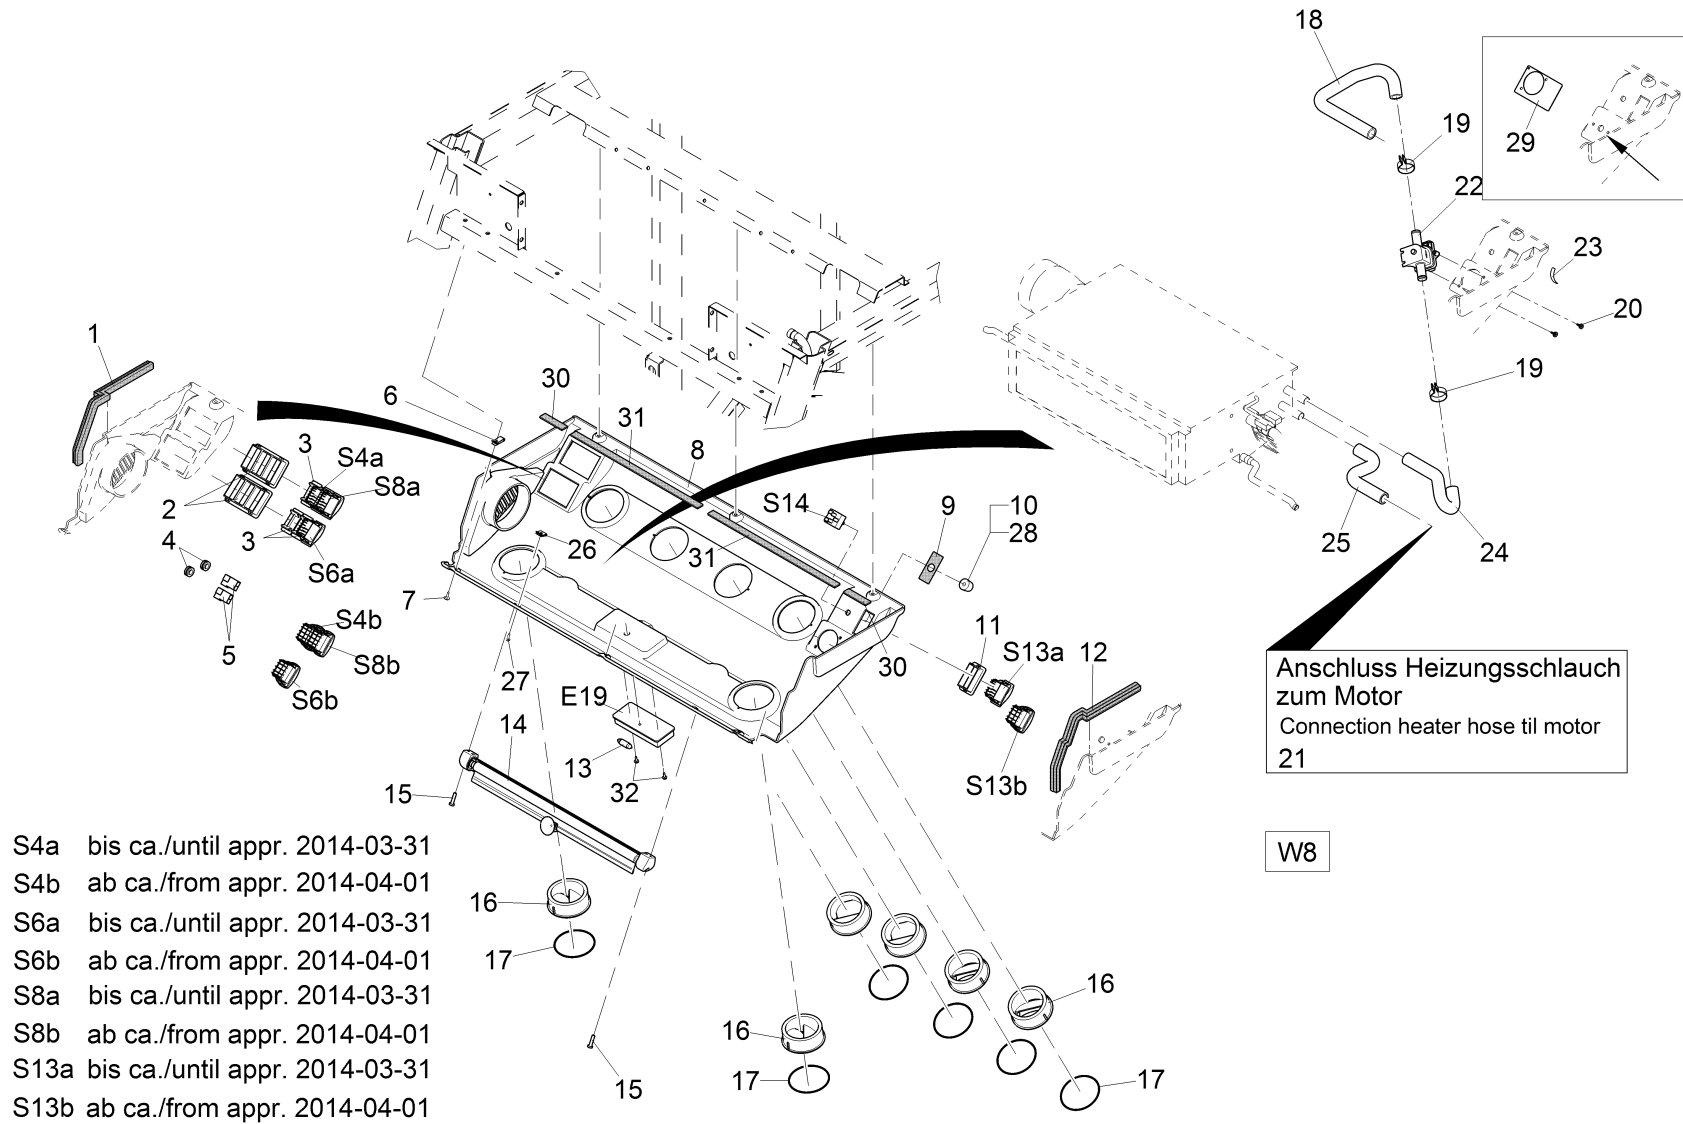

Innendach Comfort kpl / Inner roof Comfort / Toit à l'intérieur Comfort

Pos.	Best. Nr. PN Ref.No.	Stk k. Qty. Qté.	Bezeichnung	Einh eit	Description	Unit Designation	Abmessungen Unité Measurement Mesurage	DIN / ISO	Bemerkungen Remarks Remarques
1	✓ 00681570	0, 310	Kantenschutz	M	Edge protection	M Protection d'affilage	M		
2	✓ 01140590	2	Rahmen dreifach	ST	Frame triple	PC	PCE		
3	✓ 01132930	3	Blindkappe	ST	Cap	PC Bonnet	PCE		
4	✓ 00856240	2	Kabelmuffe	ST	Cable sleeve	PC Manchon du câble	PCE 470 0027		
5	---	2	Ersatzteil auf Anfrage		Spare part on request	Pièce de rechange sur demande			19729540 ST-Gehäuse
6	✓ 01140080	6	Schnappmutter	ST	Snap screw	PC	PCE B8 4,2 HN12181		
7	✓ 01140070	6	Blechschrabe	ST	Tapping screw	PC Vis de tôle	PCE 4,2x16-vz	DIN 7981	
8	✓ 03011890	1	Innendach geklebt	ST	Inside housetop	PC Toît interieur	PCE		
9	✓ 01141890	1	Aufkleber	ST	Decal	PC Autocollant	PCE		
10	✓ 01064400	1	Spannzangenknopf	ST	Clamping device	PC Bouton tournant	PCE 21/6		
11	✓ 01141910	1	Rahmen einzeln	ST	Frame	PC	PCE		
12	✓ 00681570	0, 335	Kantenschutz	M	Edge protection	M Protection d'affilage	M		
13	✓ 01141870	1	Glühlampe	ST	Bulb	PC Ampoule	PCE C5W 12V 5W	EN 60809	
14	✓ 01065160	1	Sonnenrollo	ST	Sun visor	PC Pare soleil	PCE		
15	✓ 01167250	2	Blechschrabe	ST	Tapping screw	PC Vis de tôle	PCE St4,2x22-C-ISR A2B	DIN7981	
16	✓ 01064330	6	Luftdüse	ST	Air nozzle	PC Bec	PCE		
17	✓ 01064340	6	O-Ring	ST	O-ring	PC Joint circulaire	PCE		
18	✓ 01169100	1	Schlauch Klimaanlage	ST	Hose	PC Tuyau	PCE		
19	✓ 00874590	2	Schlauchschele	ST	Hose clamp	PC Agrafe de tuyau	PCE A-16-25x 9-W1-2	DIN 3017	
20	✓ 01078860	2	EJOT-Delta-PT-Schraube	ST	Screw	PC Vis	PCE 4x14 verzinkt	DIN 7500	
21	✓ 01061590	3, 000	OLN-Schlauch	M	Hose	M Hose	M DN 4 (6x12)		

Index: 97122832

331