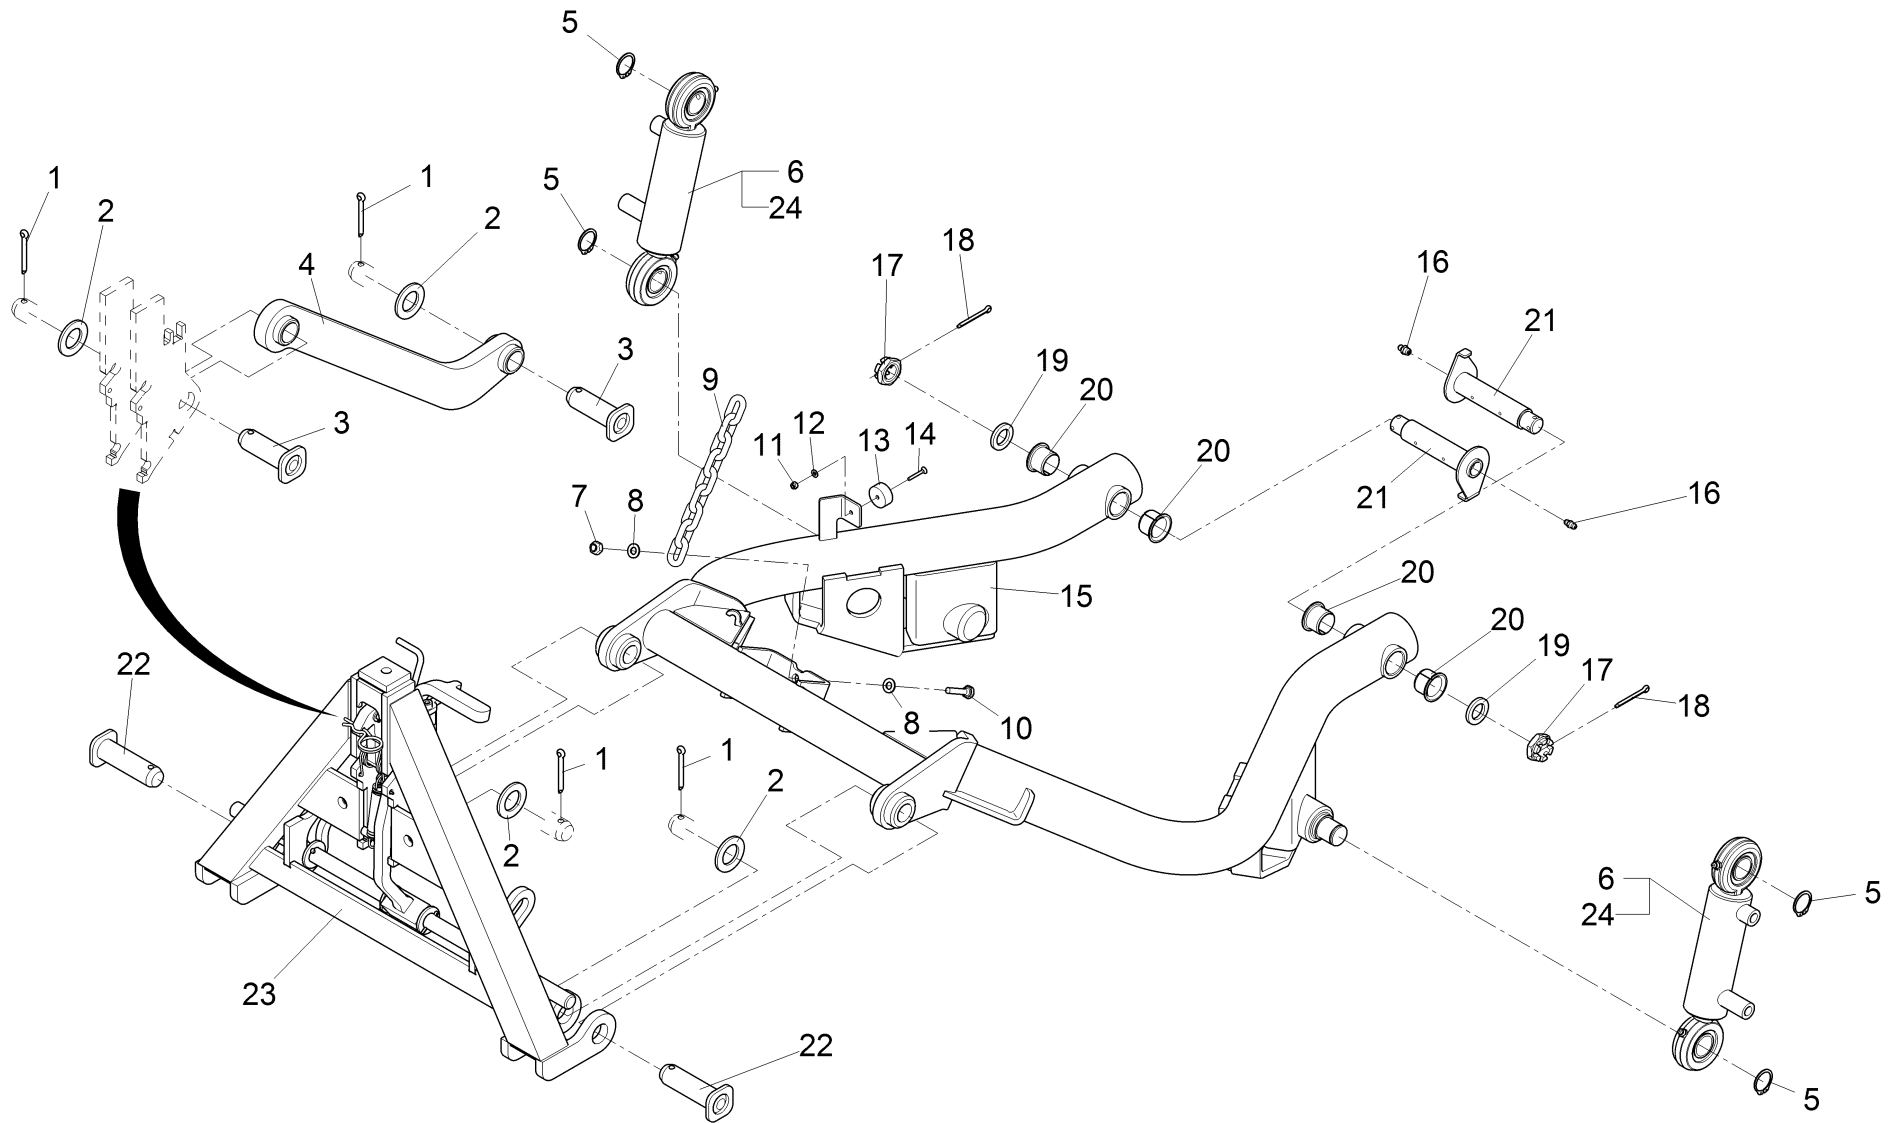

Frontaushebung kpl / Front lifting / Relevage avant

Frontaushebung kpl / Front lifting / Relevage avant

Pos.	Best. Nr. PN Ref.No.	Stk k. Qty. Qté.	Bezeichnung	Einh eit	Description	Unit Designation	Abmessungen Unité Measurement Mesurage	DIN / ISO	Bemerkungen Remarks Remarques
1	✓ 00027880	4	Splint	ST	Cotter pin	PC Goupille fendue	PCE 5x40-St A3G	ISO 1234	
2	✓ 00743200	4	Scheibe	ST	Washer	PC Rondelle	PCE A23-140HV-St A2G	DIN 125	
3	✓ 01472350	2	Bolzen	ST	Bolt	PC Boulon	PCE		
4	✓ 01472360	1	Oberlenker starr	ST	Center link	PC Direction de en'haut	PCE		
5	✓ 00022460	4	Sicherungsring	ST	Retaining ring	PC Circlip	PCE 25x1,2-phos.	DIN 471	
6	✓ 01470290	2	Zylinder Aushebung	ST	Cylinder unit	PC Cylindre	PCE		
7	✓ 00051510	1	6kt.Mutter	ST	Hex. Nut	PC Écrou à 6 pans	PCE M8-8 A2G	DIN 985	
8	✓ 00053750	2	Scheibe	ST	Washer	PC Washer	PCE A8,4-140HV-St A2G	DIN 125	
9	✓ 01473150	1	Kette	ST	Chain	PC Chaîne	PCE 3-7x22-ST35.13KH-A2G 9GL	DIN 766	
10	✓ 00054690	1	6kt.Schraube	ST	Hexagon screw	PC Vis à 6 pans	PCE M8x35-8.8 A2G	DIN 933	
11	✓ 00970190	1	6kt.Mutter	ST	Hex. Nut	PC Écrou à 6 pans	PCE M4-A2	DIN 985	
12	✓ 00874720	1	Scheibe	ST	Washer	PC Washer	PCE B4,3-140HV-A4	DIN 125	
13	✓ 01161770	1	Magnet	ST	Solenoid	PC Solenoid	PCE		
14	✓ 01221710	1	Senkschraube	ST	Countersunk screw	PC Vis à tête fraisée	PCE M4x25-A2	DIN 7991	
15	✓ 01473160	1	Rahmen Kuppeldreieck, vollst.	ST	Frame	PC Câdre	PCE		
16	✓ 00025910	2	Kegelschmiernippel	ST	Lubricating nipple	PC Lubricating nipple	PCE AM8x15.8 A2G	DIN 71412	
17	✓ 00047760	2	Kronenmutter	ST	Slotted nut	PC Écrou crénelé	PCE M20x1,5-17H A3G	DIN 937	
18	✓ 00054880	2	Splint	ST	Split pin	PC Split pin	PCE 4x40-St A3G	ISO 1234	
19	✓ 00154550	2	Scheibe	ST	Washer	PC Rondelle	PCE 20-St A3G	DIN 1440	
20	✓ 01102630	4	DU-Trockenbuchse	ST	DU-Drying socket	PC DU-Douille sèche	PCE BB 2522 DU-B		
21	✓ 01472330	2	Bolzen Aushebung geschw.	ST	Bolt	PC Boulon	PCE		
22	✓ 01472340	2	Bolzen	ST	Bolt	PC Boulon	PCE		

Index: 97122360

35