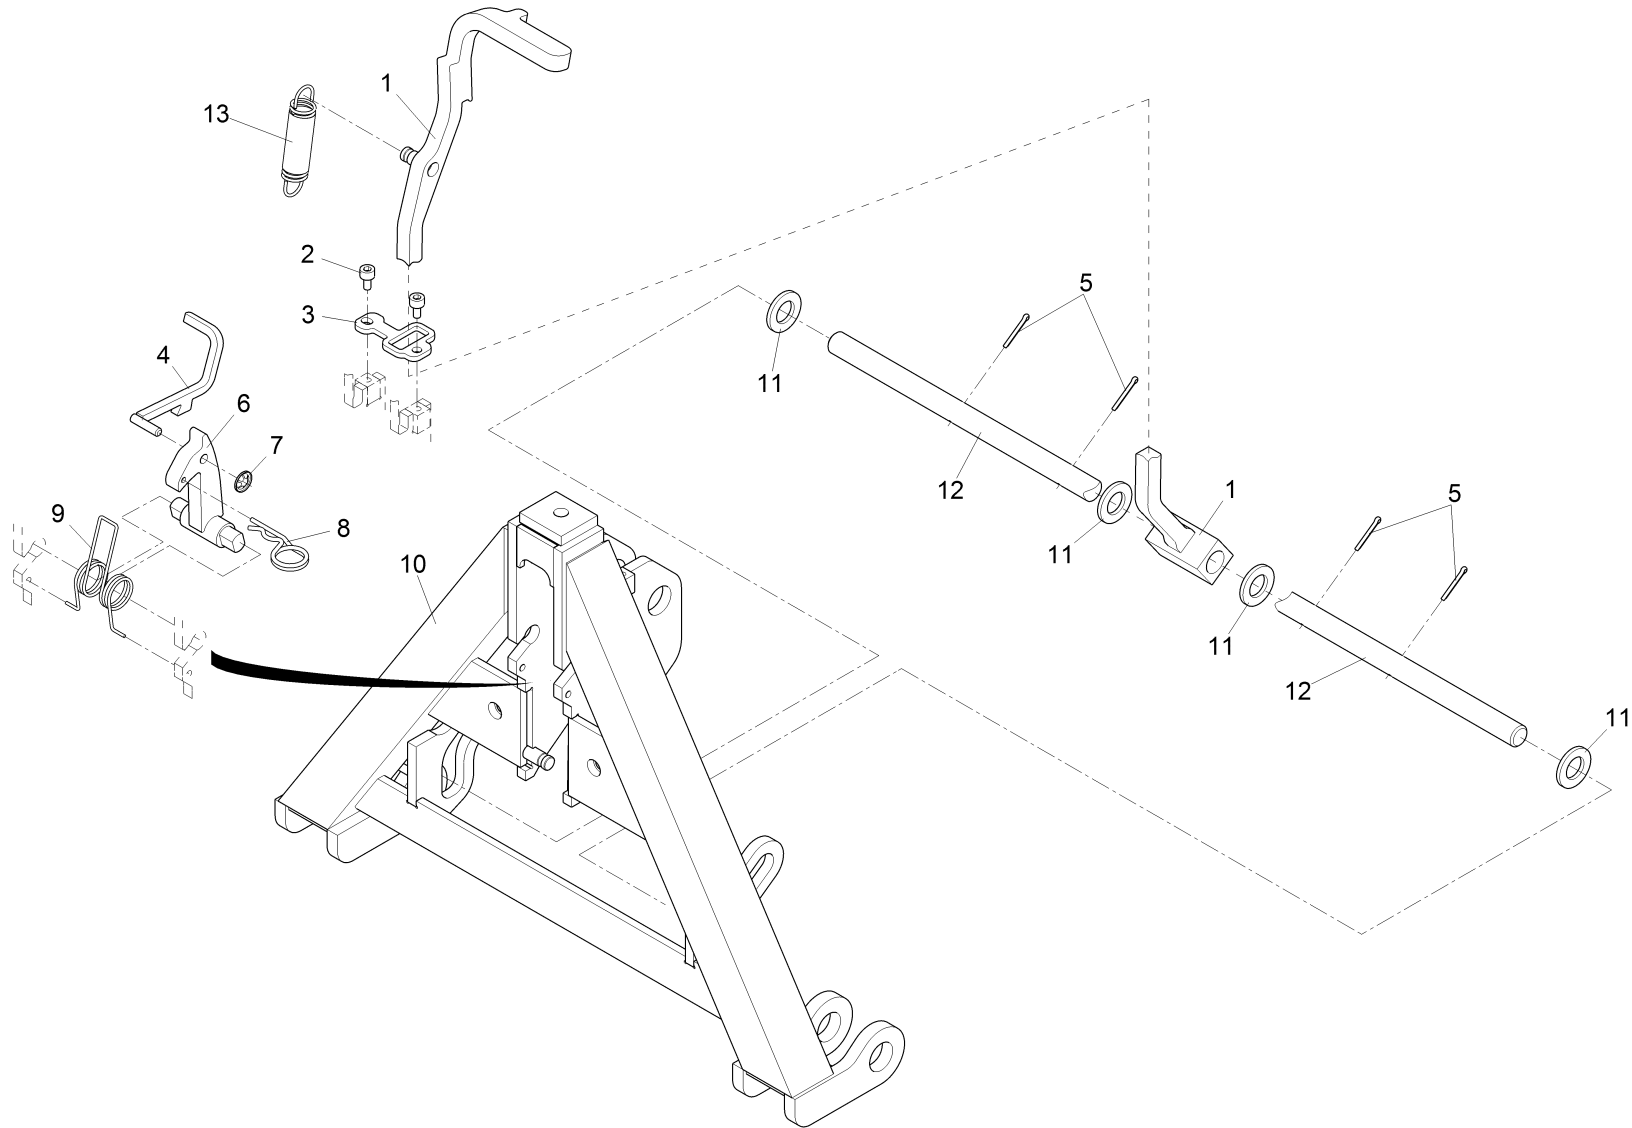

Seite/Page 38

Kuppeldreieck kpl / Triangular unit / Triangle d'accouplement

Kuppeldreieck kpl / Triangular unit / Triangle d'accouplement

Pos.	Best. Nr. PN Ref.No.	Stk. Qty. Qté.	Bezeichnung	Einh. eit	Description	Unit Designation	Abmessungen Unité Measurement Mesurage	DIN / ISO	Bemerkungen Remarks Remarques
1	✓ 01472380	1	Stange, vollst.	ST	Rod	PC Barre	PCE		
2	✓ 00134200	2	Zylinderschraube	ST	Socket head screw	PC Socket head screw	PCE M6x10-8.8 A2G	DIN 912	
3	✓ 01473440	1	Lasche	ST	Mounting link	PC Eclisse	PCE		
4	✓ 01472370	1	Haken, vollst.	ST	Hook	PC Crochet	PCE		
5	✓ 00553580	2	Splint	ST	Cotter pin	PC Goupille fendue	PCE 3,2x20-St A3G	ISO 1234	
6	✓ 01470370	1	Fanghaken, vollst.	ST	Tail hook	PC Crochet	PCE		
7	✓ 00023290	1	Sicherungsscheibe	ST	Thrust washer	PC Rondelle à fusible	PCE 6 verz.		
8	✓ 00744820	1	Federstecker	ST	Cotter pin	PC Goupille à ressort	PCE 3,2 A2G	DIN 11024	
9	✓ 01471550	1	Formfeder	ST	Spring	PC Ressort	PCE		
10	✓ 01471510	1	Kuppeldreieck, vollst.	ST	Coupling triangle	PC Triangle d'accouplement	PCE		
11	✓ 01142410	4	Scheibe	ST	Washer	PC	PCE A17-Polyamid 6.6 WS	DIN 125	
12	✓ 01472300	1	Stange	ST	Rod	PC Barre	PCE		
13	✓ 01471480	1	Zugfeder	ST	Tension spring	PC Ressort de traction	PCE RZ-140I		