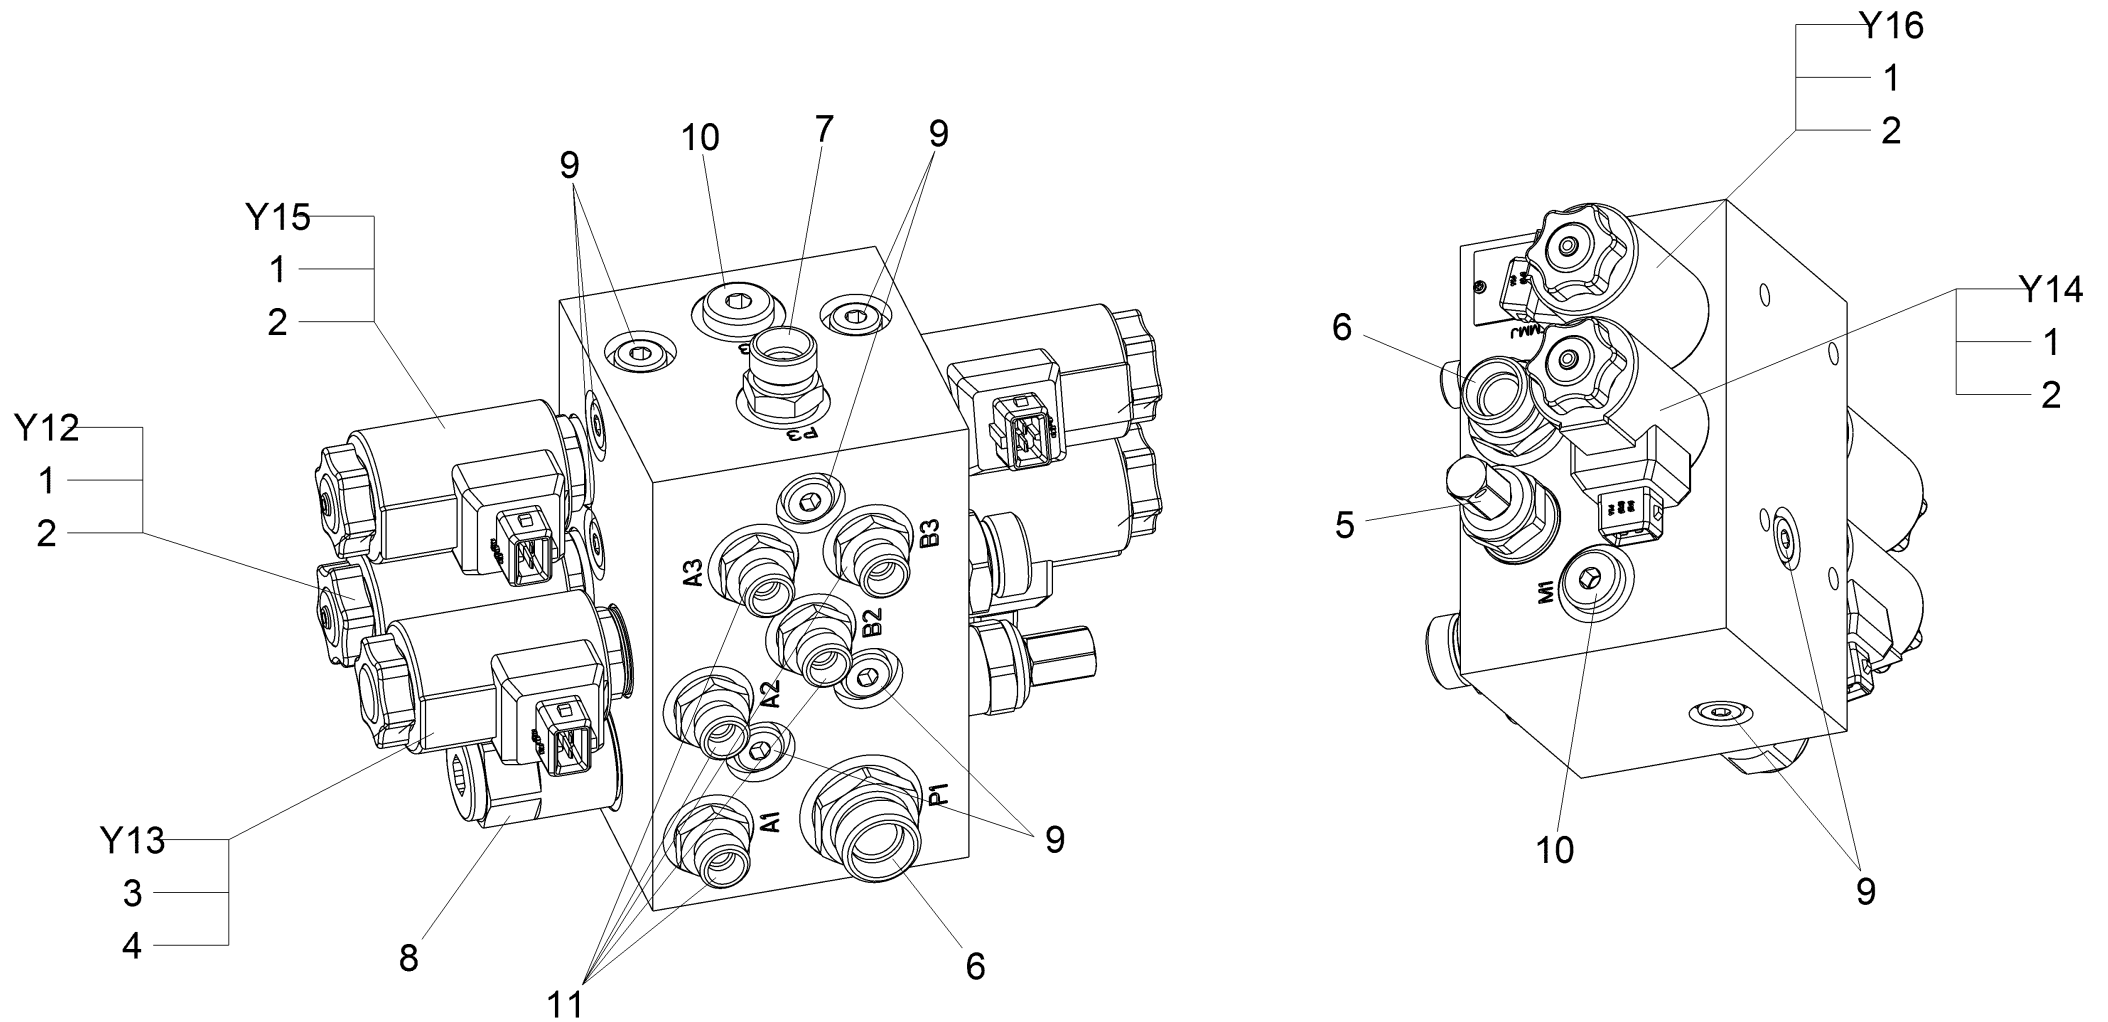

Steuerblock 1 / Valve manifold 1 / Bloc de command hydraulique 1

Pos.	Best. Nr. PN Ref.No.	Stk k. Qty. Qté.	Bezeichnung	Einh eit	Description	Unit Designation	Abmessungen Unité Measurement Mesurage	DIN / ISO	Bemerkungen Remarks Remarques
1	✓ 01141700	1	Dichtungssatz	ST	Sealing kit	PC Kit de joints plads	PCE		
2	✓ 01141590	1	Magnetspule	ST	Solenoid coil	PC Bobine	PCE		
3	✓ 01145550	1	Dichtsatz	ST	Gasket set	PC Kit de joints pads	PCE		
4	✓ 01473180	1	Magnetspule	ST	Solenoid coil	PC Bobine	PCE	MAG-SP D36 12D JT 17W	
5	✓ 01471270	1	Ventil	ST	Valve	PC Clapet	PCE	VALV MAX VM01 HDM10 T.95-210	
6	✓ 01145620	2	ger.Einschraubvers chraubg.	ST	Straight screw connection	PC Embout rectiligne	PCE	15-PLR-ED OMD A3C	
7	✓ 01472980	1	Verschraubung	ST	Screwing	PC Fermeture	PCE	GE12LR 1x4 ED OMD CF	
8	✓ 01472190	1	Stromregelventil	ST	Current regulator	PC Régulateur de débit	PCE	MVR-3D-10-90-2 S665	
9	✓ 01145670	9	Verschluss-Schraube	ST	Locking screw	PC Vis de fermeture	PCE	"ED VSTI G1/8"" A3C"	
10	✓ 01145600	2	Verschluss-Schraube	ST	Locking screw	PC Vis de fermeture	PCE	"ED VSTI G1/4"" A3C"	
11	✓ 01142180	5	Gerade Verschraubung	ST	Straight screw connection	PC Embout rectiligne	PCE	L10-G1/4 A-A3G	
Y12	✓ 01141630	1	Wegeventil	ST	Directional control valve	PC Distributeur à commande par déplacement	PCE		Umlauf Geräteträger
Y13	✓ 01470110	1	Wegeventil	ST	Directional control valve	PC Distributeur à commande par déplacement	PCE	WR22GEA5-5 12D JT	Geräteträger Schwimmstellung
Y14	✓ 01141630	1	Wegeventil	ST	Directional control valve	PC Distributeur à commande par déplacement	PCE		Geräteträger heben
Y15	✓ 01141630	1	Wegeventil	ST	Directional control valve	PC Distributeur à commande par déplacement	PCE		Besen breit

Steuerblock 1 / Valve manifold 1 / Bloc de command hydraulique 1