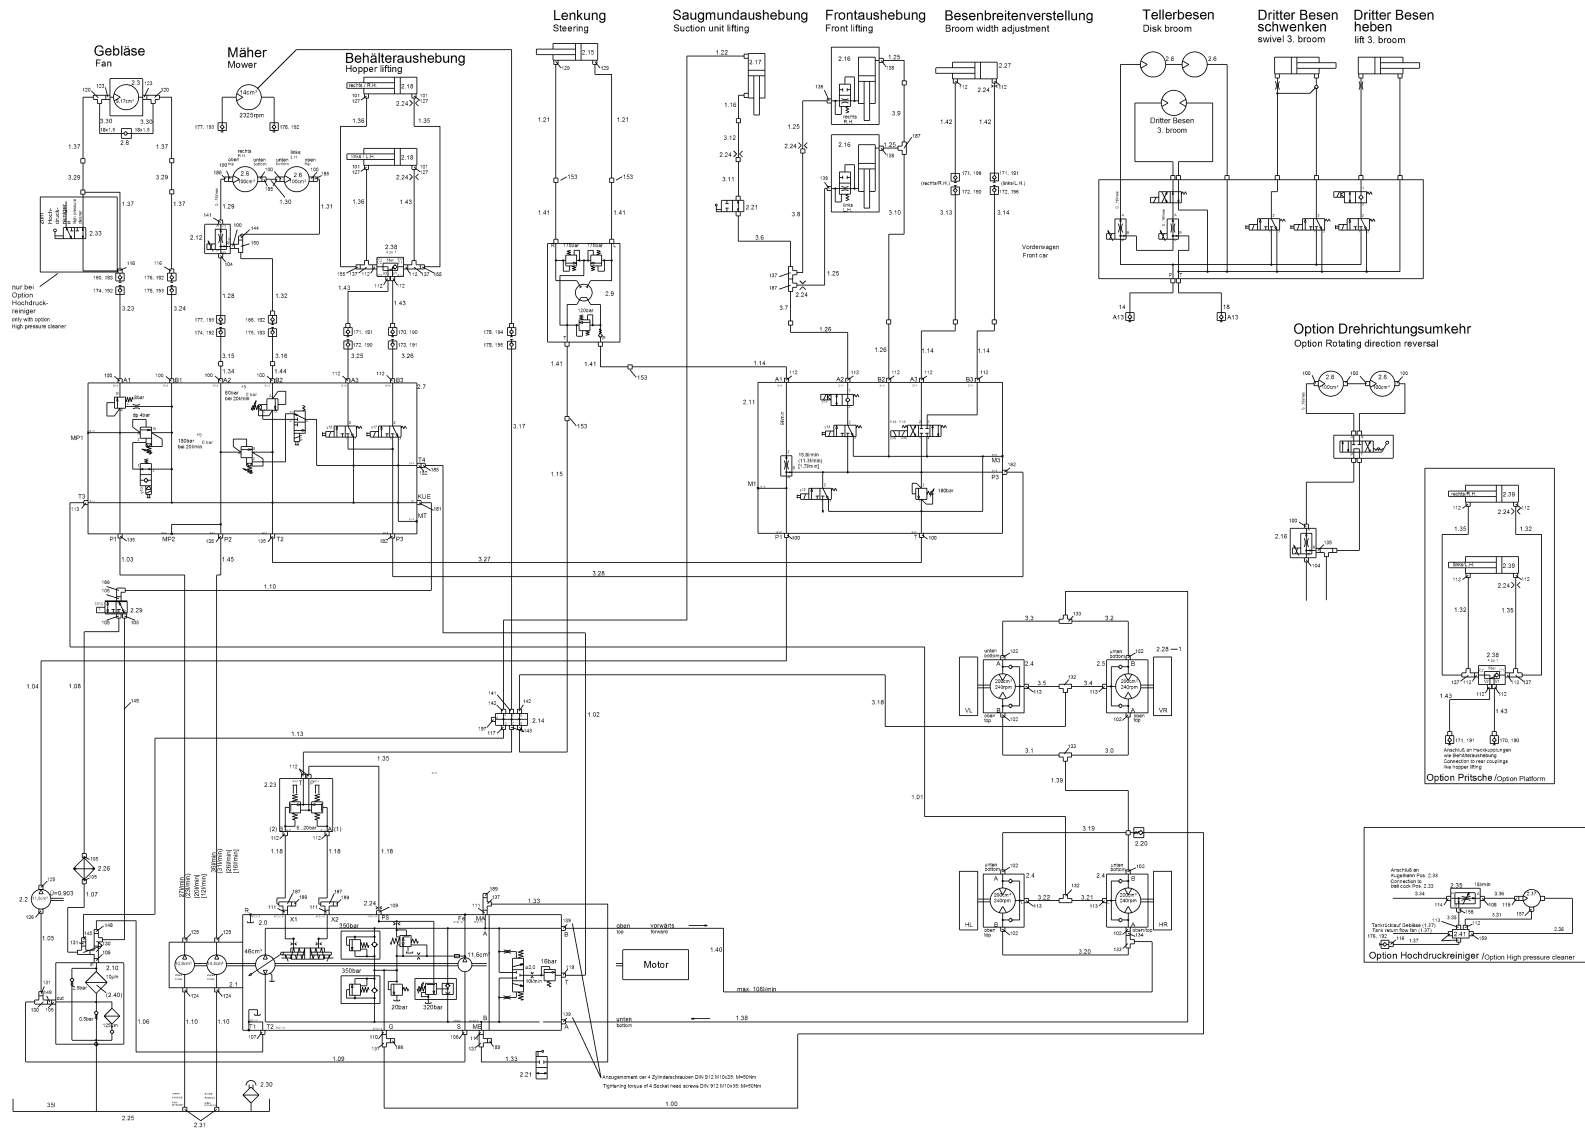

Hydraulikplan CM 600 / Hydraulic circuit CM 600 / Schéma hydraulique CM 600

Hydraulikplan CM 600 / Hydraulic circuit CM 600 / Schéma hydraulique CM 600

Pos.	Best. Nr. PN Ref.No.	Stk. Qty. Qté.	Bezeichnung	Einh. Unit	Description	Unit Designation	Abmessungen Unité Measurement Mesurage	DIN / ISO	Bemerkungen Remarks Remarques
2.3	✓ 01470400	1	Zahnradmotor	ST	Gear wheel motor	PC Moteur à engrenage	PCE PLM20.9S5		
2.4	✓ 01470050	3	Radmotor	ST	Wheel motor	PC Moteur de roues	PCE TMKW 200		
2.5	✓ 01470280	1	Hydraulikmotor	ST	Hydraulic motor	PC Moteur hydraulique	PCE TMKW 200 EMD		
2.6	✓ 01081550		Hydraulikmotor	ST	Hydraulic motor	PC Hydraulic motor	PCE OMR 100		
2.7	✓ 01470210	1	Steuerblock 2	ST	Valve manifold 2	PC Bloc de command'hydraulique 2	PCE	Seite/Page	396
2.8	✓ 01081230	1	Rückschlagventil	ST	Holding valve	PC Clapet non-retour	PCE L18 A3G		
2.9	✓ 01141210	1	Lenkeinheit	ST	Steering unit	PC	PCE OSPM 80ON 150L0182		
2.10	✓ 01470100	1	Rücklauf Saugfilter	ST	Return filter	PC Filtre d'aspiration de reflux	PCE		
2.11	✓ 01474090	1	Steuerblock 1	ST	Valve manifold 1	PC Bloc de command'hydraulique 1	PCE	Seite/Page	398
2.12	✓ 01470530	1	Stromregelventil	ST	Current regulator	PC Régulateur de débit	PCE SRRB		
2.14	✓ 01470520	1	Rücklaufsammler	ST	Return collection drain	PC Collecteur de reflux	PCE		
2.15	✓ 01470270	1	Lenkzylinder	ST	Steering cylinder	PC Cylindre direction	PCE		
2.16	✓ 01470290	2	Zylinder Aushebung	ST	Cylinder unit	PC Cylindre	PCE		
2.17	✓ 01470240	1	Hydraulikzylinder	ST	Hydraulic cylinder	PC Cylindre hydraulique	PCE		
2.18	✓ 01470440	2	Hydraulikzylinder	ST	Hydraulic cylinder	PC Cylindre hydraulique	PCE		
2.20	✓ 00736500	1	Rückschlagventil	ST	Holding valve	PC Clapet non-retour	PCE S8 A3G		
2.21	✓ 01093610	2	Kugelhahn	ST	Ball cock	PC Robinet à boule	PCE BKH DN6		
2.23	✓ 01470130	1	Fahrpedalventil	ST	Accelerator pedal valve	PC Soupape d'accélérateur	PCE		
2.24	✓ 00538160	6	Scheibe	ST	Washer	PC Rondelle	PCE