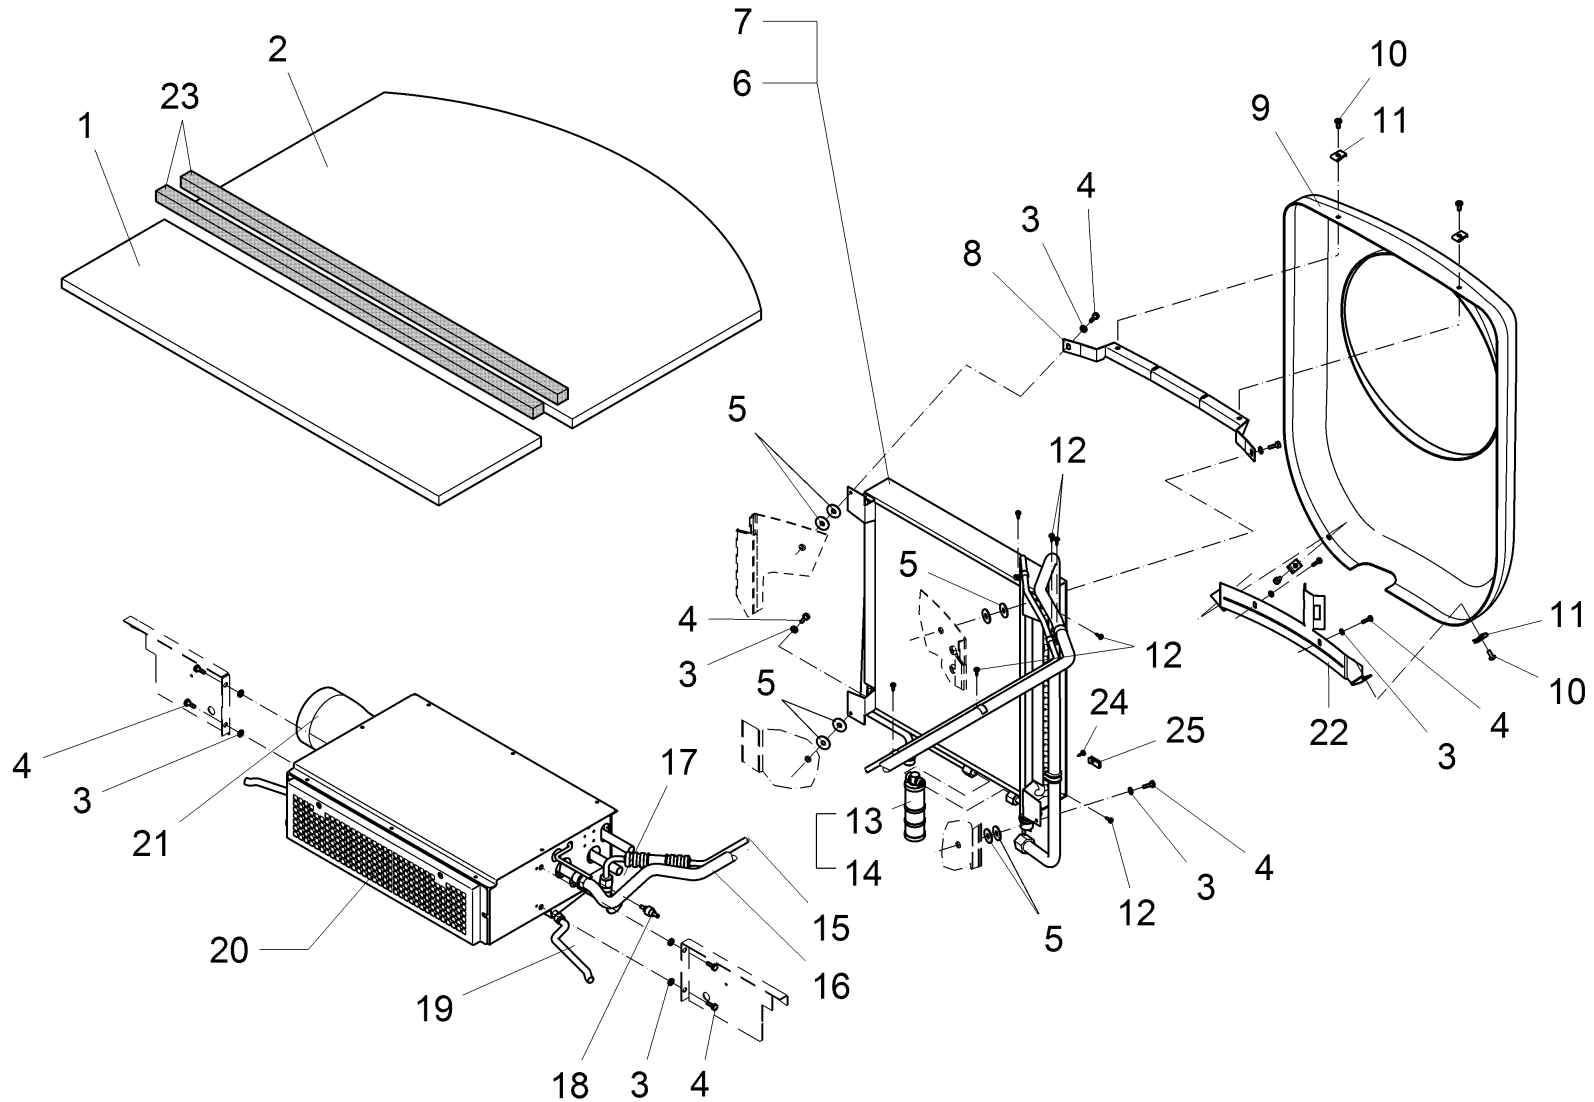

Klimaanlage kpl. / Air condition / Climatiseur

Pos.	Best. Nr. PN Ref.No.	Stc k. Qty. Qté.	Bezeichnung	Einh eit	Description	Unit Designation	Abmessungen Unité Measurement Mesurage	DIN / ISO	Bemerkungen Remarks Remarques
1	✓ 01161930	1	Isolierung	ST	Insolation	PC Insolation	PCE 975 x 235 x 20 mm		
2	✓ 01141530	1	Dämmmatte	ST	Insulating mat	PC Natte d' isolation	PCE		
3	✓ 00053730	10	Scheibe	ST	Washer	PC Washer	PCE A6,4-140HV-St A2G	DIN 125	
4	✓ 00053010	10	6kt.Schraube	ST	Hex.bolt	PC Vis à 6 pans	PCE M6x16-8.8 A2G	DIN 933	
5	✓ 01141510	8	Scheibe	ST	Washer	PC	PCE 8,4-Polyamid 6.6 nat.	DIN 9021	
6	✓ 01143560	1	Kondensator	ST	condenser	PC	PCE		
7	✓ 01143570	1	Ventilator mit Motor (M4)	ST	Ventilator with motor (M4)	PC Ventilateur avec moteur (M4)	PCE		
8	✓ 01141550	1	Träger oben	ST	Carrier	PC	PCE		
9	✓ 01167410	1	Abdeckung Kondensator	ST	Covering	PC Couverture	PCE		
10	✓ 00053960	4	Blechschaube	ST	Tapping screw	PC Vis de tôle	PCE ST5,5x13-F A2G	DIN 7981	
11	✓ 01141500	4	Schnappmutter	ST	Snap nut	PC	PCE ST 5,5 verz./chrom.		
12	✓ 00155940	8	Blechschaube	ST	Tapping screw	PC Vis de tôle	PCE ST4,8x13-C A2G	DIN 7981	
13	✓ 01064450	1	Trockenfilter	ST	Drier	PC Seche	PCE		
14	✓ 01064430	1	Druckschalter	ST	Press switch	PC Bouton poussoir	PCE		
15	✓ 03500190	1	Kühlleitung	ST	cooling line	PC	PCE		
16	✓ 03500200	1	Kühlschlauch Kabine-10	ST	refrigerate hose cabin-10	PC	PCE		
17	✓ 03500160	1	Wasserschlauch Z	ST	water hose Z	PC	PCE		
18	✓ 01161230	1	Rückschlagventil	ST	Back-pressure valve	PC Clapet non-retour	PCE		
19	✓ 03500130	1	Abwasserschlauch	ST	Drain water hose	PC Tuyau d' effluent	PCE		
20	✓ 01065650	1	Steuerungsgerät Klimaanlage	ST	Climate control unit	PC Unité d' controle climatique	PCE		Seite/Page 328
21	✓ 03500140	1	Rückführungsschlauch	ST	recircle hose	PC	PCE