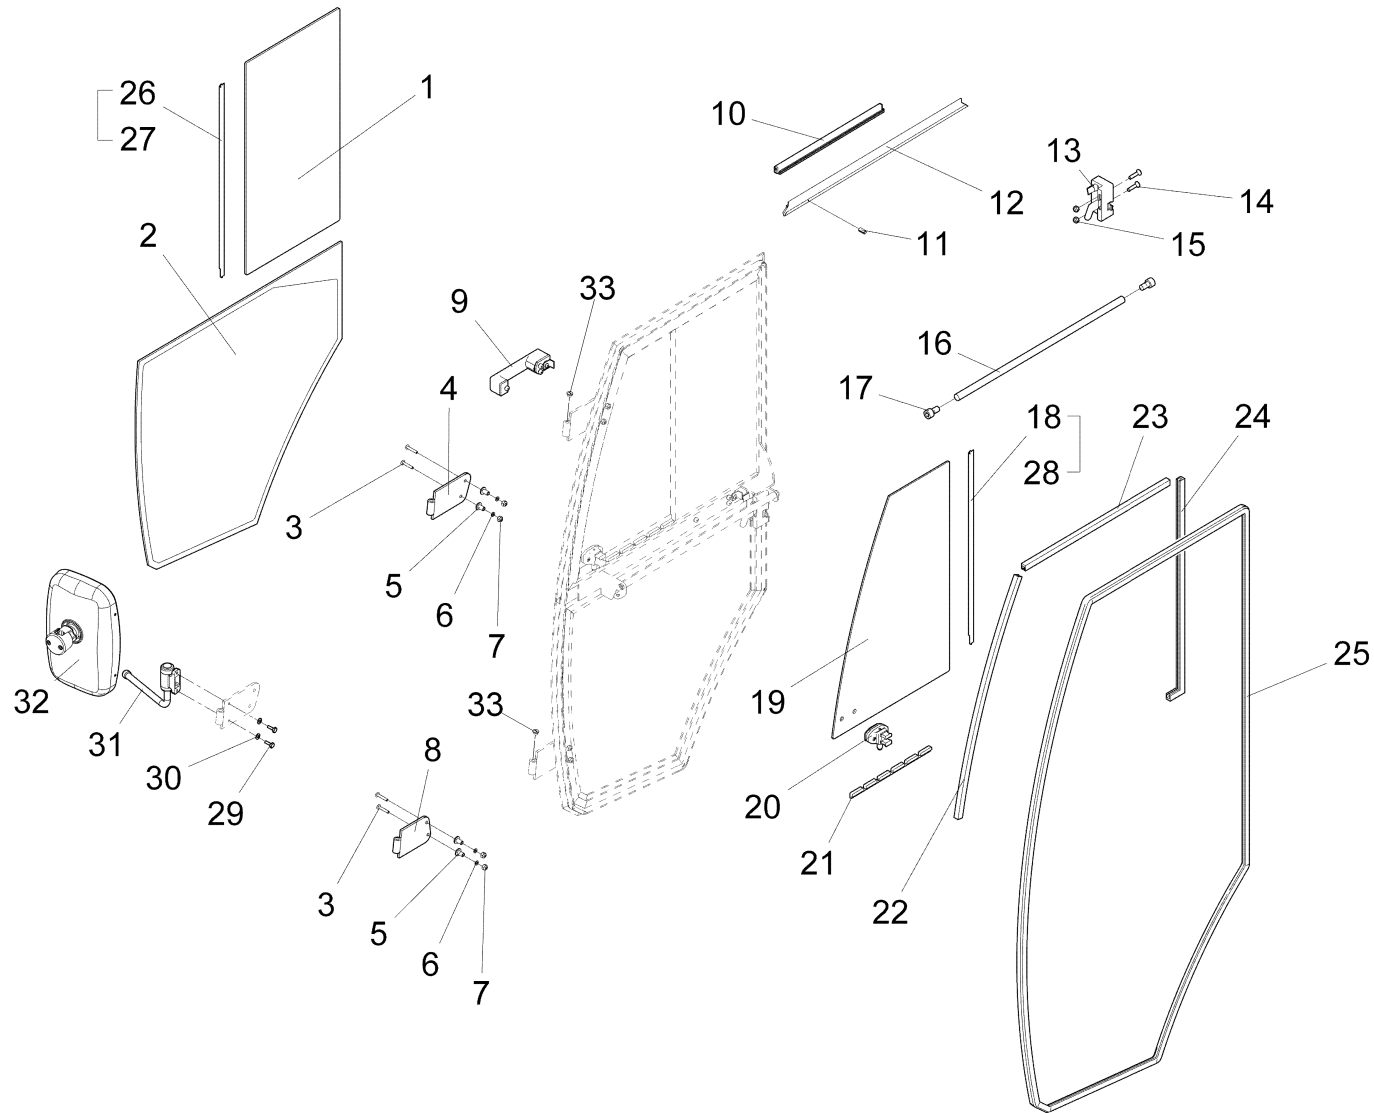

Tür rechts / Door R.H. / Porte à droite

Pos.	Best. Nr. PN Ref.No.	Stc k. Qty. Qté.	Bezeichnung	Einheit	Description	Unit Designation	Abmessungen Unité Measurement Mesurage	DIN / ISO	Bemerkungen Remarks Remarques
1	✓ 01143680	1	Türscheibe oben rechts	ST	windowpane top R.H.	PC	PCE		
2	✓ 01143670	1	Türscheibe unten rechts	ST	windowpane lower R.H.	PC	PCE		
3	✓ 01145400	4	Linsenschraube m.l-6kt	ST	Hexagon socket button head screw	PC Vis	PCE M6x35	DIN 7380	
4	✓ 01145380	1	Scharnier oben	ST	Hinge above	PC Charnière en haut	PCE		
5	✓ 01145420	4	Distanzbuchse	ST	Spacer sleeve	PC Douille de distance	PCE		
6	✓ 01145430	4	U-Scheibe	ST	Washer	PC Rondelle	PCE 12x1,6	DIN 7089	
7	✓ 00051520	4	6kt.Mutter	ST	Hex. Nut	PC Écrou à 6 pans	PCE M6-6 A2G	DIN 985	
8	✓ 01145390	1	Scharnier unten	ST	Hinge lower	PC Charnière en bas	PCE		
9	✓ 01145460	1	Handgriff	ST	Handhold	PC Poignée	PCE		
10	✓ 01145310	1	Gleitschiene	ST	Slide bar	PC Barre à glisse	PCE		
11	✓ 01145480	1	Federstift	ST	Spring pin	PC Goupille	PCE 2,5x6	DIN 1481	
12	✓ 03501730	1	Traverse rechts oben	ST	Cross beam r.h. above	PC Poutre en haut droite	PCE		
13	✓ 01143700	1	Drehfallenschloss rechts	ST	door lock R.H.	PC Serrure de piège rotative à droite	PCE		
14	✓ 01145440	2	Senkschraube	ST	Countersunk screw	PC Vis à tête fraisée	PCE M8x40	DIN 10642	
15	✓ 00051510	2	6kt.Mutter	ST	Hex. Nut	PC Écrou à 6 pans	PCE M8-8 A2G	DIN 985	
16	✓ 01145360	1	Handlauf	ST	Hand rail	PC Rail à main	PCE		
17	✓ 01145370	2	Zylinderschraube	ST	Socket head screw	PC Vis à tête cylindrique	PCE M8x15		
18	✓ 01146240	1	Alu-Schiene rechts (bewegliche Scheibe)	ST	Aluminium bar R.H. (movable pane)	PC Barre d' aluminium à droite (vendue volante)	PCE 570mm		
19	✓ 01143690	1	Schiebefenster oben rechts	ST	sliding window top R.H.	PC	PCE		