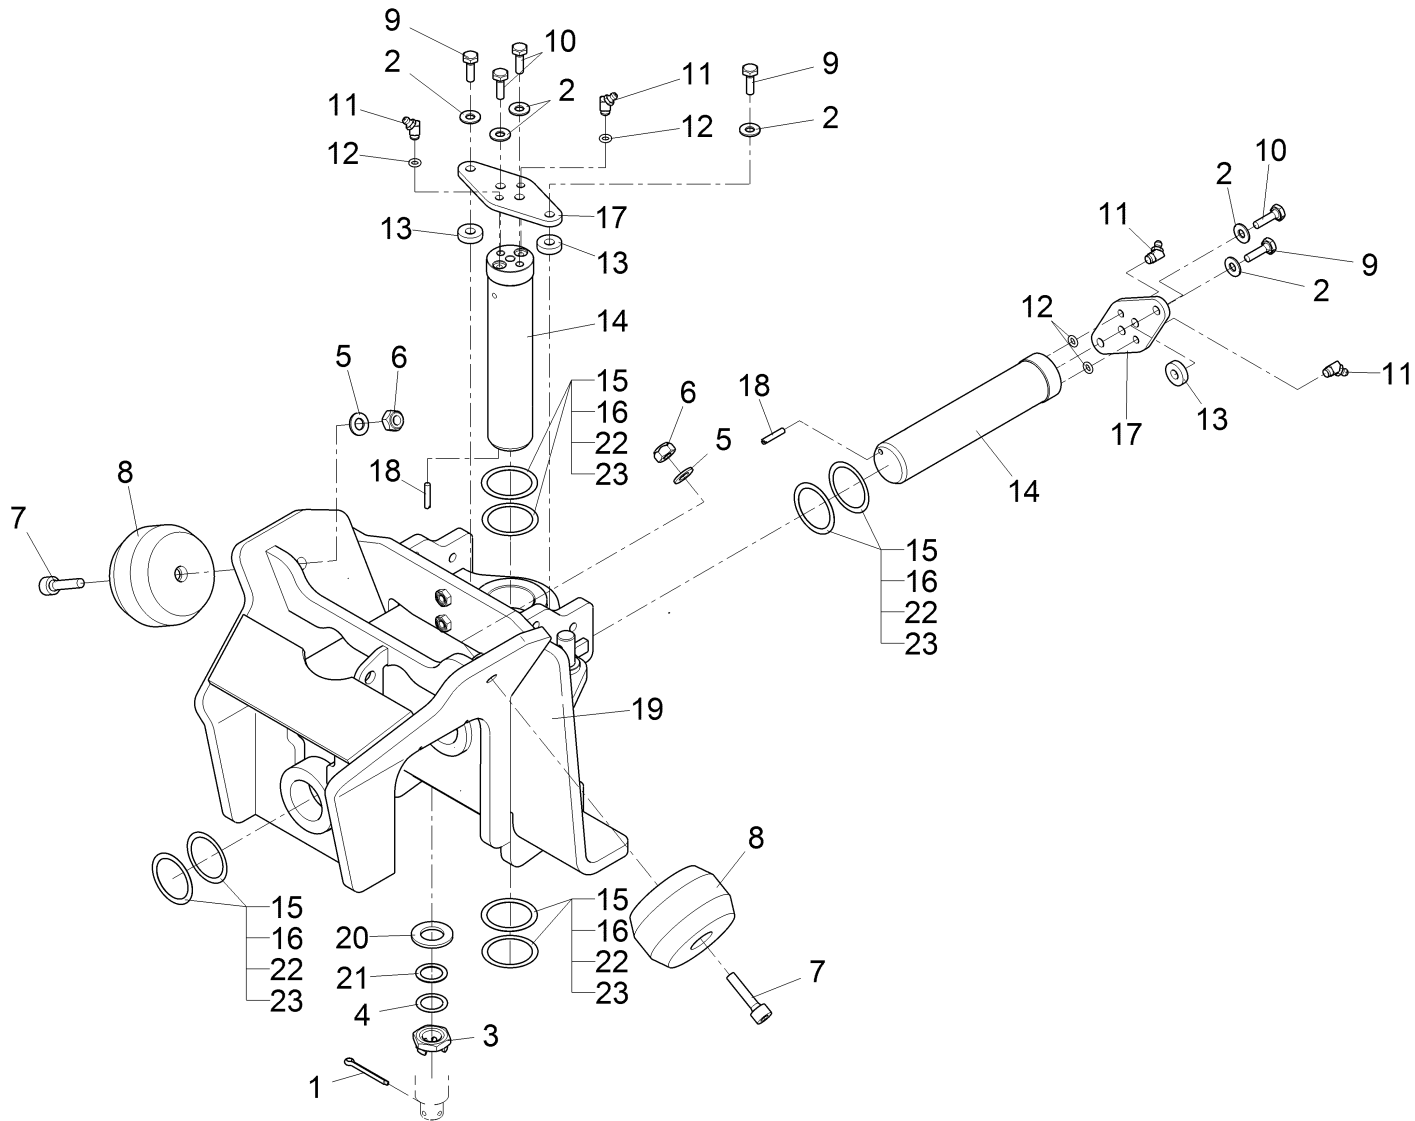

Knick kpl. / Break hinge cpl. / Joint cpl.

Knick kpl. / Break hinge cpl. / Joint cpl.

Pos.	Best. Nr. PN Ref.No.	Stk k. Qty. Qté.	Bezeichnung	Einh eit	Description	Unit Designation	Abmessungen Unité Measurement Mesurage	DIN / ISO	Bemerkungen Remarks Remarques
17	✓ 01472530	2	Halter	ST	Retainer	PC Support	PCE		
18	✓ 00976520	2	Gewindestift	ST	Threaded pin	PC Goupille de fileté	PCE M6x25-14H A2G	DIN 551	
19	✓ 03012510	1	Knick, vollst.	ST	Break hinge	PC Joint	PCE		
20	✓ 00053810	1	Scheibe	ST	Washer	PC Washer	PCE A21-140HV-St A2G	DIN 125	
21	✓ 00153700	1	Pass-Scheibe	ST	Adjusting washer	PC Glace de passeport	PCE 20x28x1	DIN 988	
22	✓ 00856490	1	Pass-Scheibe	ST	Adjusting washer	PC Glace de passeport	PCE 40x50x1,0	DIN 988	Zul. Lagerspiel: <=0,8mm; bei >0,8mm Ausgleich mit Pos.15-16+22-23 nach Wahl
23	✓ 00132680	1	Pass-Scheibe	ST	Shim ring	PC Glace de passeport	PCE 40x50x0,1	DIN 988	Zul. Lagerspiel: <=0,8mm; bei >0,8mm Ausgleich mit Pos.15-16+22-23 nach Wahl