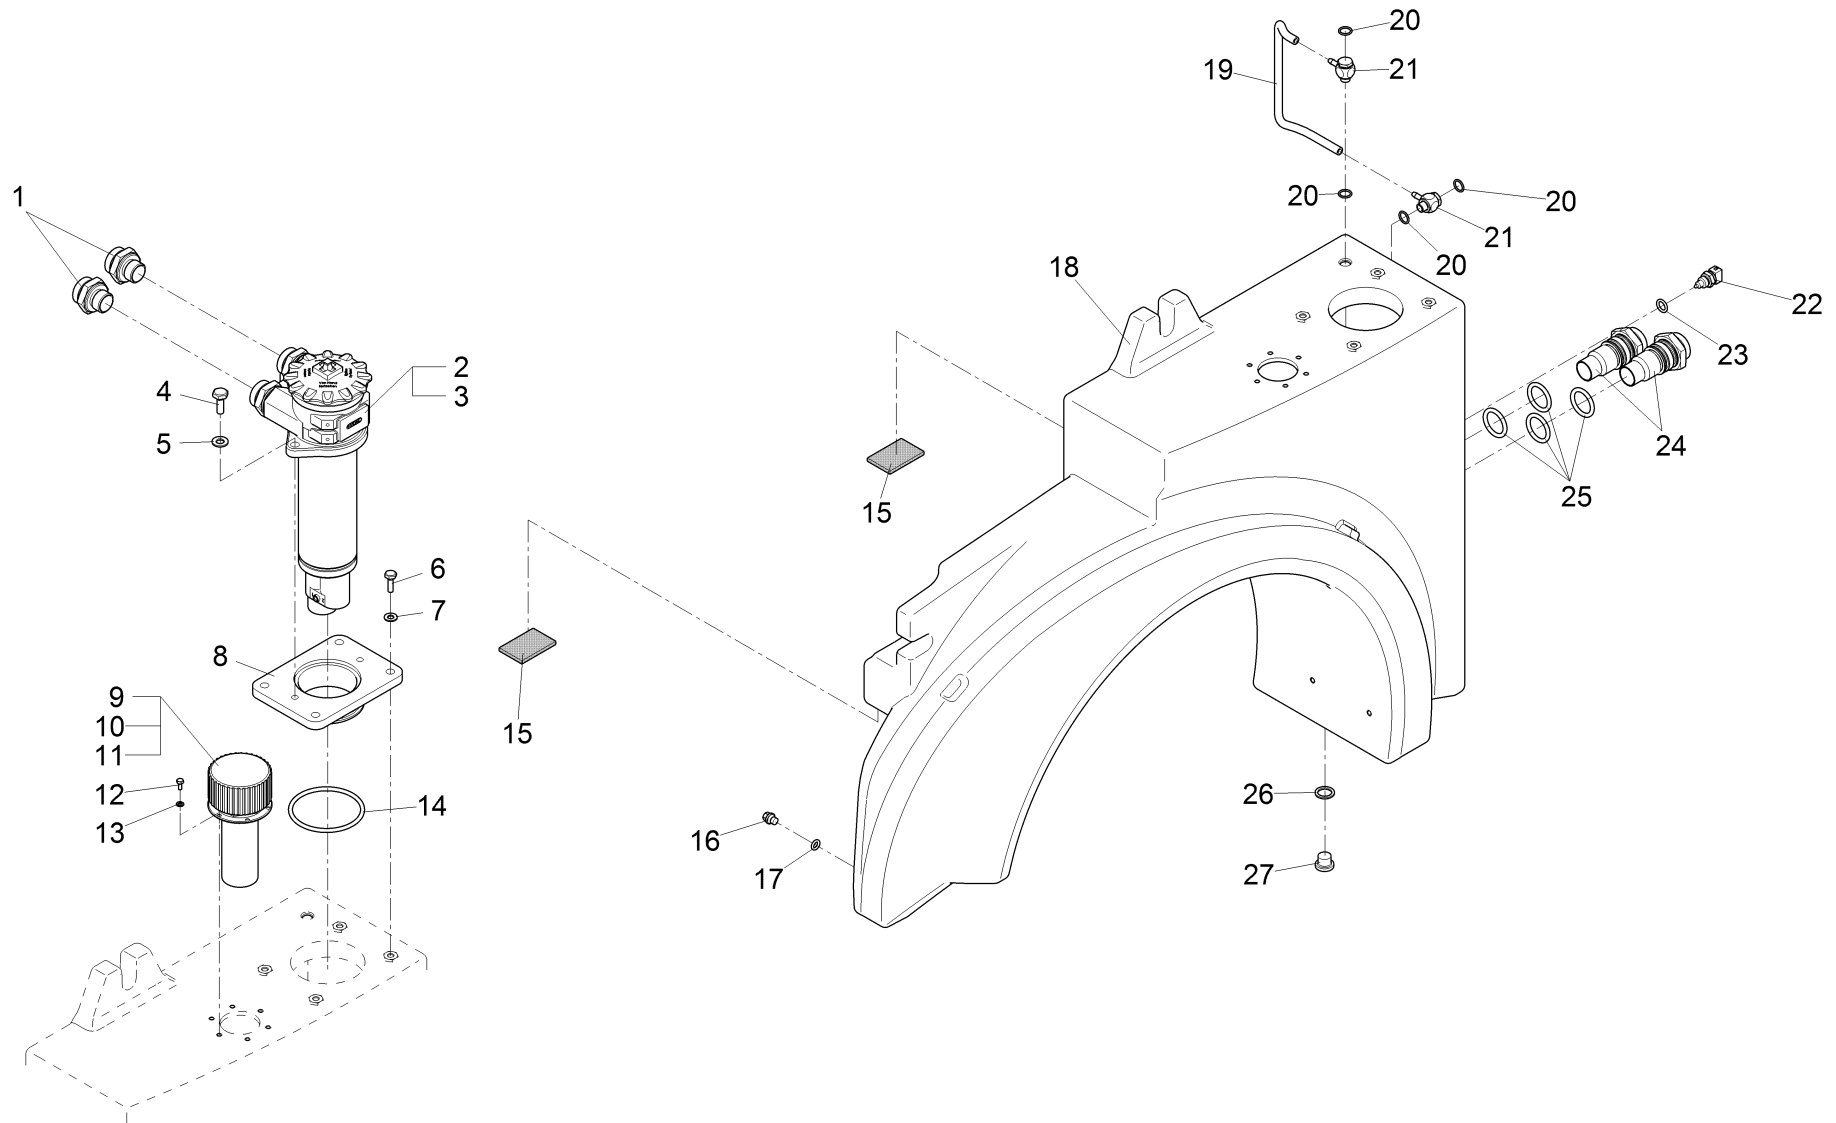

Hydrauliktank kpl CM 600 / Hydraulic tank CM 600 / Réservoir hydraulique CM 600

Pos.	Best. Nr. PN Ref.No.	Stk. Qty. Qté.	Bezeichnung	Einh. eit	Description	Unit Designation	Abmessungen Unité Measurement Mesurage	DIN / ISO	Bemerkungen Remarks Remarques
20	✓ 00126250	4	O-Ring ölbeständig	ST	O-ring oil resistant	PC Joint circulaire huile résistante	PCE 13x2 85 Shore		
21	✓ 01064880	2	Schwenktülle	ST	Sleeve	PC Douille	PCE		
22	✓ 01470200	1	Temperatursensor	ST	Temperature sensor	PC Capteur de temperature	PCE		
23	✓ 01112300	1	O-Ring	ST	O-ring	PC Joint circulaire	PCE 12x3 90 Shore öl- u. Kraftst.		
24	✓ 01473750	2	VR Stutzen	ST	Connection	PC Tubulure	PCE		
25	✓ 01473760	4	O-Ring	ST	O-ring	PC Joint circulaire	PCE 30x5 NBR-65 Shore A ölbeständig.		
26	✓ 01063590	1	Scheibe	ST	Washer	PC Rondelle	PCE		
27	✓ 01273840	1	Verschluss-Schraube	ST	Locking screw	PC Vis d' verroulage	PCE M18x1,5-St-N1	DINx908