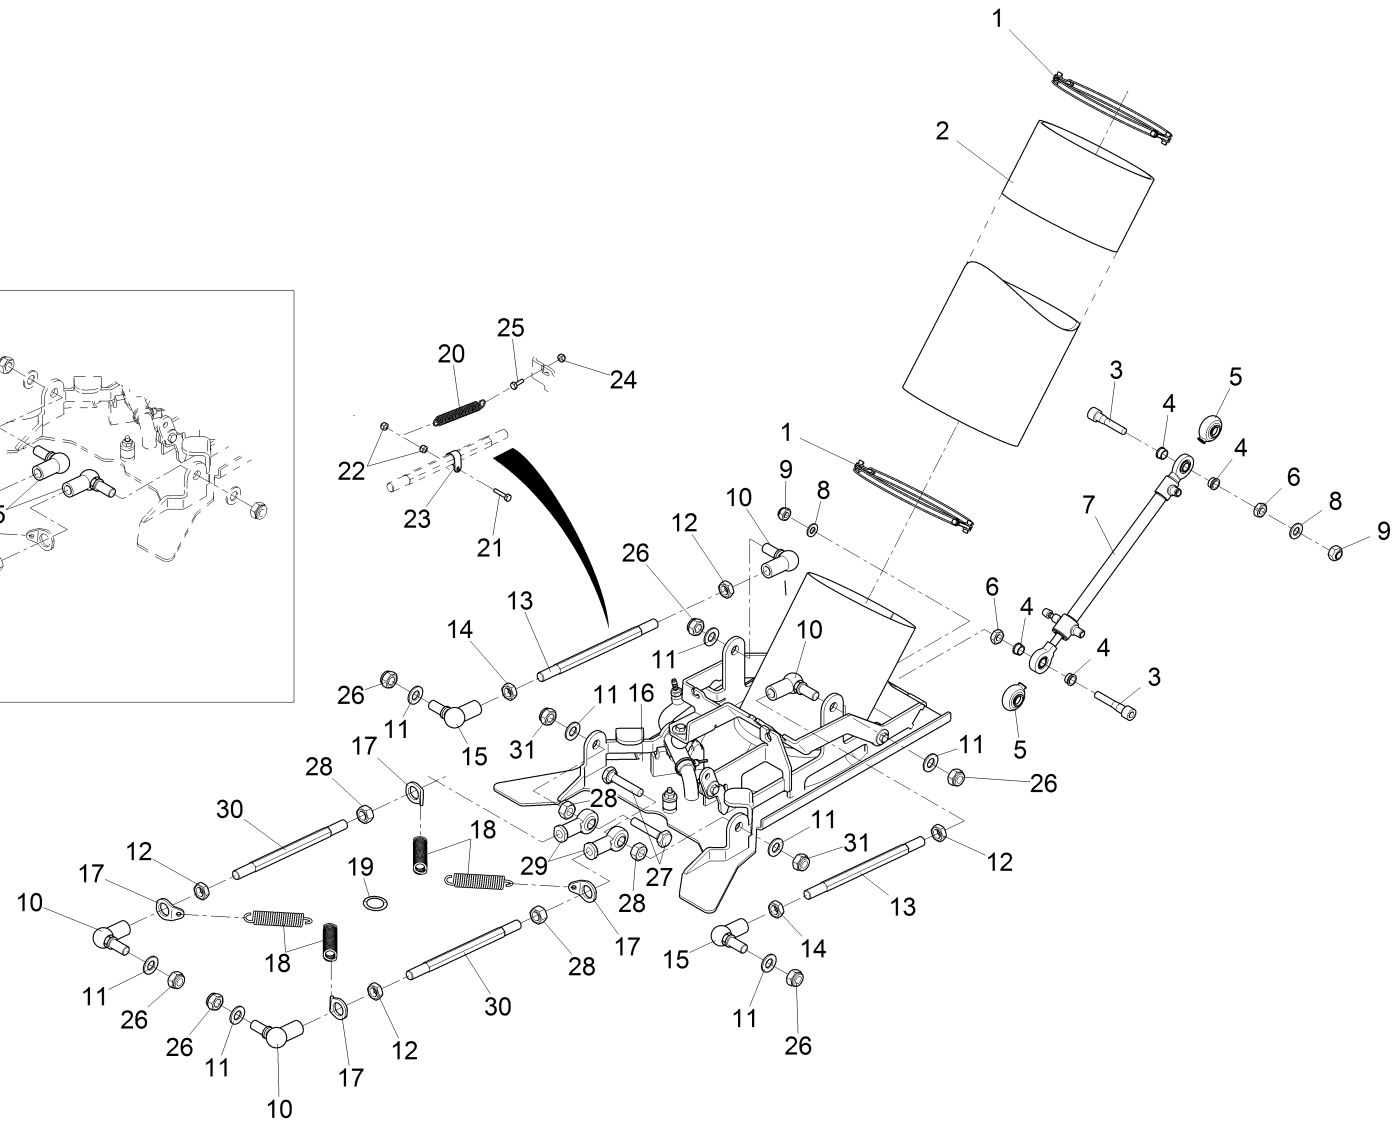

Absaugung Basis kpl S / Base suction unit S / Unité d'aspiration de base S

Absaugung Basis kpl S / Base suction unit S / Unité d'aspiration de base S

Pos.	Best. Nr. PN Ref.No.	Stk k. Qty. Qté.	Bezeichnung	Einh eit	Description	Unit Designation	Abmessungen Unité Measurement Mesurage	DIN / ISO	Bemerkungen Remarks Remarques
1	✓ 00866660	2	Drahtschlauchklemme	ST	Wire hose clip	PC Collier de tuyau	PCE 177/190		
2	✓ 01161240	1	Saugschlauch	ST	Suction hose	PC Tuyau d'aspiration	PCE		
3	✓ 01492100	1	Zylinderschraube	ST	Socket head screw	PC Vis cylindrique	PCE M12X55-8.8 A2G	ISO 4762	
4	✓ 01472810	4	Distanzring	ST	Spacer ring	PC Anneau de distance	PCE		
5	✓ 01471470	2	Gummischutzkappe	ST	Rubber protection cap	PC Bonnet de protection à caoutchouc	PCE		
6	✓ 00025270	2	6kt.Mutter	ST	Hex. Nut	PC Écrou à 6 pans	PCE M12-17H A3G	DIN 936	
7	✓ 01470240	1	Hydraulikzylinder	ST	Hydraulic cylinder	PC Cylindre hydraulique	PCE		
8	✓ 00053770	2	Scheibe	ST	Washer	PC Washer	PCE A13-140HV-St A2G	DIN 125	
9	✓ 00051490	2	6kt.Mutter	ST	Hex. Nut	PC Écrou à 6 pans	PCE M12-6 A3G	DIN 985	
10	✓ 00101440	4	Winkelgelenk	ST	Hinged joint	PC Hinged joint	PCE CS19-LH		
11	✓ 00053780	8	Scheibe	ST	Washer	PC Washer	PCE A15-140HV-St A2G	DIN 125	
12	✓ 00101480	4	6kt.Mutter	ST	Hex. Nut	PC Écrou à 6 pans	PCE M14x1,5LH-17H A3G	DIN 936	
13	✓ 01166560	2	Gewindesechskant	ST	Thread hexagon	PC Boulon fileté à 6 pans	PCE		
14	✓ 00053740	2	6kt.Mutter	ST	Hex. Nut	PC Écrou à 6 pans	PCE M14x1,5-17H A3G	DIN 936	
15	✓ 00522370	2	Winkelgelenk	ST	Hinged joint	PC Hinged joint	PCE CS19/M A3G		
16		1	Modul Absaugung Basis kpl		Base suction unit	Unité d'aspiration de base		Seite/Page 20	
17	✓ 01472550	4	Lasche	ST	Mounting link	PC Eclisse	PCE		
18	✓ 00054640	4	Zugfeder	ST	Tension spring	PC Ressort de traction	PCE		
19	✓ 01471460	1	Ring	ST	Ring	PC Anneau	PCE		
20	✓ 00058510	1	Zugfeder	ST	Tension spring	PC Ressort de traction	PCE		
21	✓ 00053030	1	6kt.Schraube	ST	Hexagon screw	PC Vis à 6 pans	PCE M6x25-8.8 A2G	DIN 933	
22	✓ 00051520	2	6kt.Mutter	ST	Hex. Nut	PC Écrou à 6 pans	PCE M6-6 A2G	DIN 985