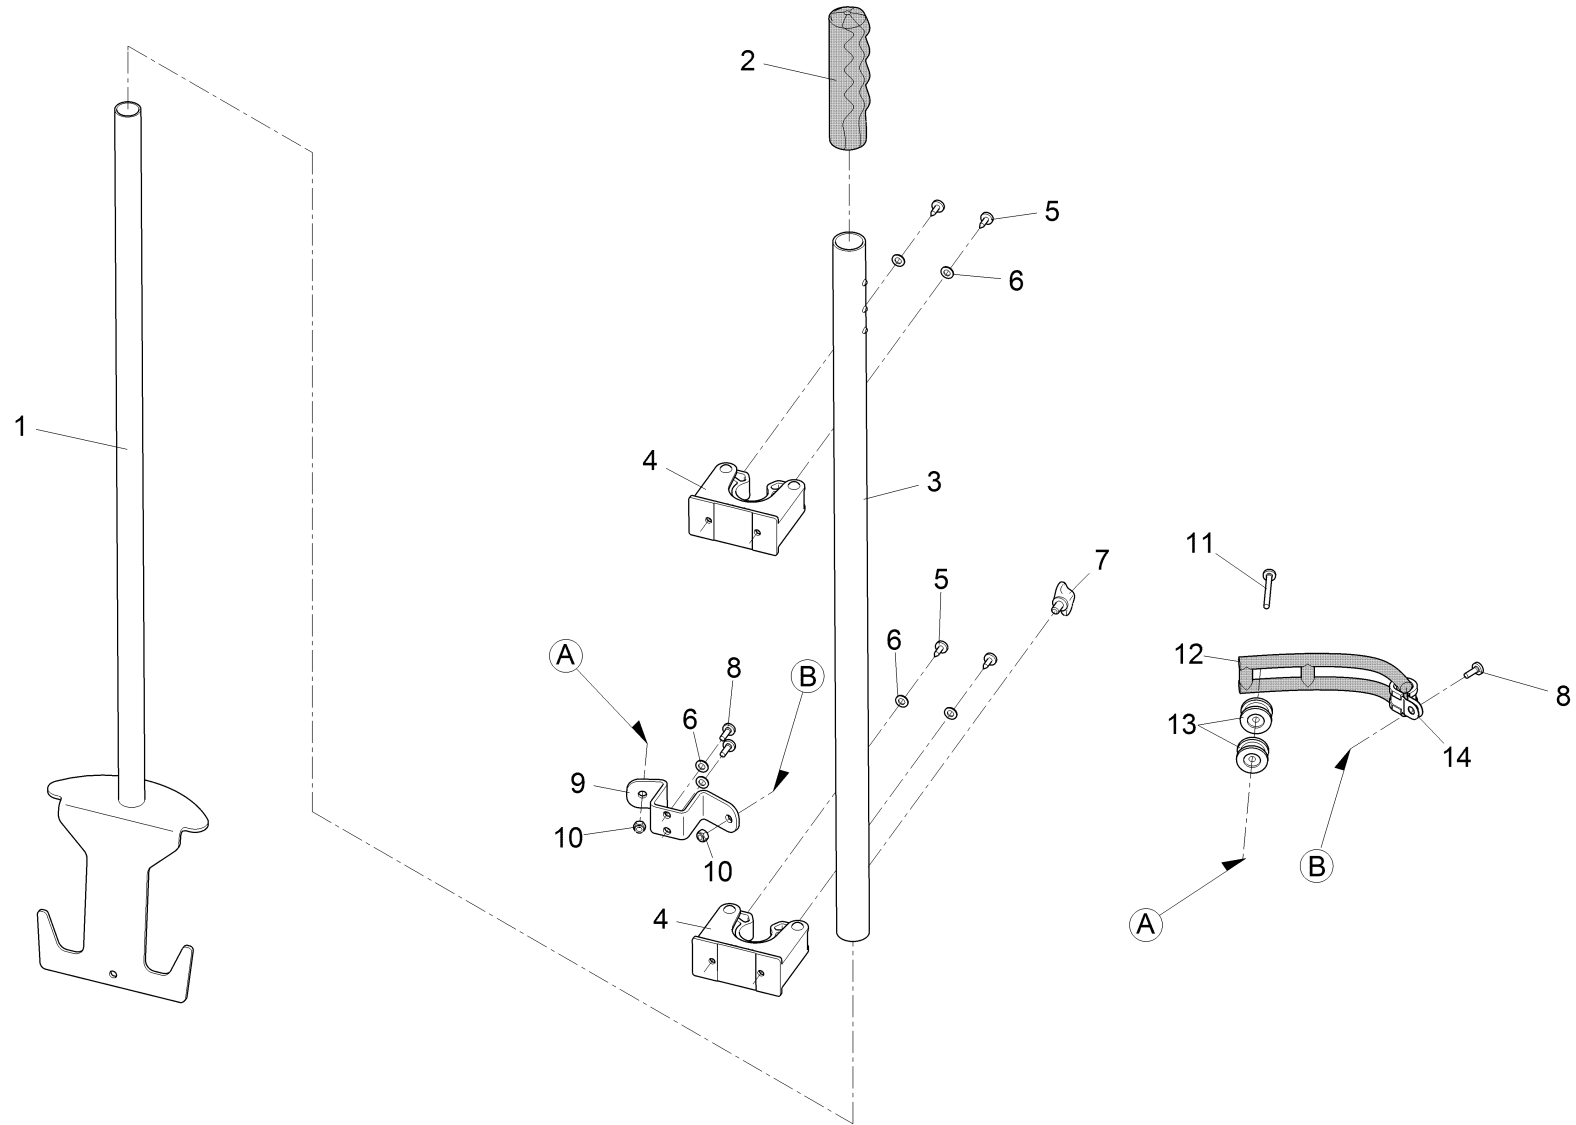

Werkzeug kpl. / Tool cpl. / Outil cpl.

Pos.	Best. Nr. PN Ref.No.	Stk k. Qty. Qté.	Bezeichnung	Einh eit	Description	Unit Designation	Abmessungen Unité Measurement Mesurage	DIN / ISO	Bemerkungen Remarks Remarques
1	---	1	Ersatzteil auf Anfrage		Spare part on request	Pièce de rechange sur demande			96100391 Schaber, vollst
2	✓ 01142540	1	Griff	ST	Handle	PC Poignée	PCE		
3	✓ 01142730	1	Rohr, vollst.	ST	Pipe	PC	PCE		
4	✓ 01142520	2	Halterung	ST	Mounting	PC	PCE		
5	✓ 00155940	4	Blechschraube	ST	Tapping screw	PC Vis de tôle	PCE ST4,8x13-C A2G	DIN 7981	
6	✓ 00053720	6	Scheibe	ST	Washer	PC Washer	PCE A5,3-140HV-St A2G	DIN 125	
7	✓ 01066950	1	Flügelschraube	ST	Wing screw	PC Vis à ailettes	PCE M6x10 A2B		
8	✓ 00108650	3	Linsenschraube	ST	Fillister-head screw	PC Vis de lentille	PCE M5x12-4.8-H A2G	DIN 7985	
9	✓ 01473820	1	Blech	ST	Sheet metal	PC Tôle	PCE		
10	✓ 00051340	2	6kt.Mutter	ST	Hex. Nut	PC Écrou à 6 pans	PCE M5-6 A2G	DIN 985	
11	✓ 00101870	1	Linsenschraube	ST	Fillister-head screw	PC Vis de lentille	PCE M5x40-4.8-H A2G	DIN 7985	
12	✓ 01473340	0, 200	Leitergummi	M	Ladder rubber	M Caoutchouc	M		
13	✓ 01472920	2	Rundknopf 6-8mm	ST	Round head	PC Tête ronde	PCE		
14	✓ 00109470	1	Rohrschelle	ST	Tube clamp	PC Collier de tube	PCE RSGU 1 10/15 A2G