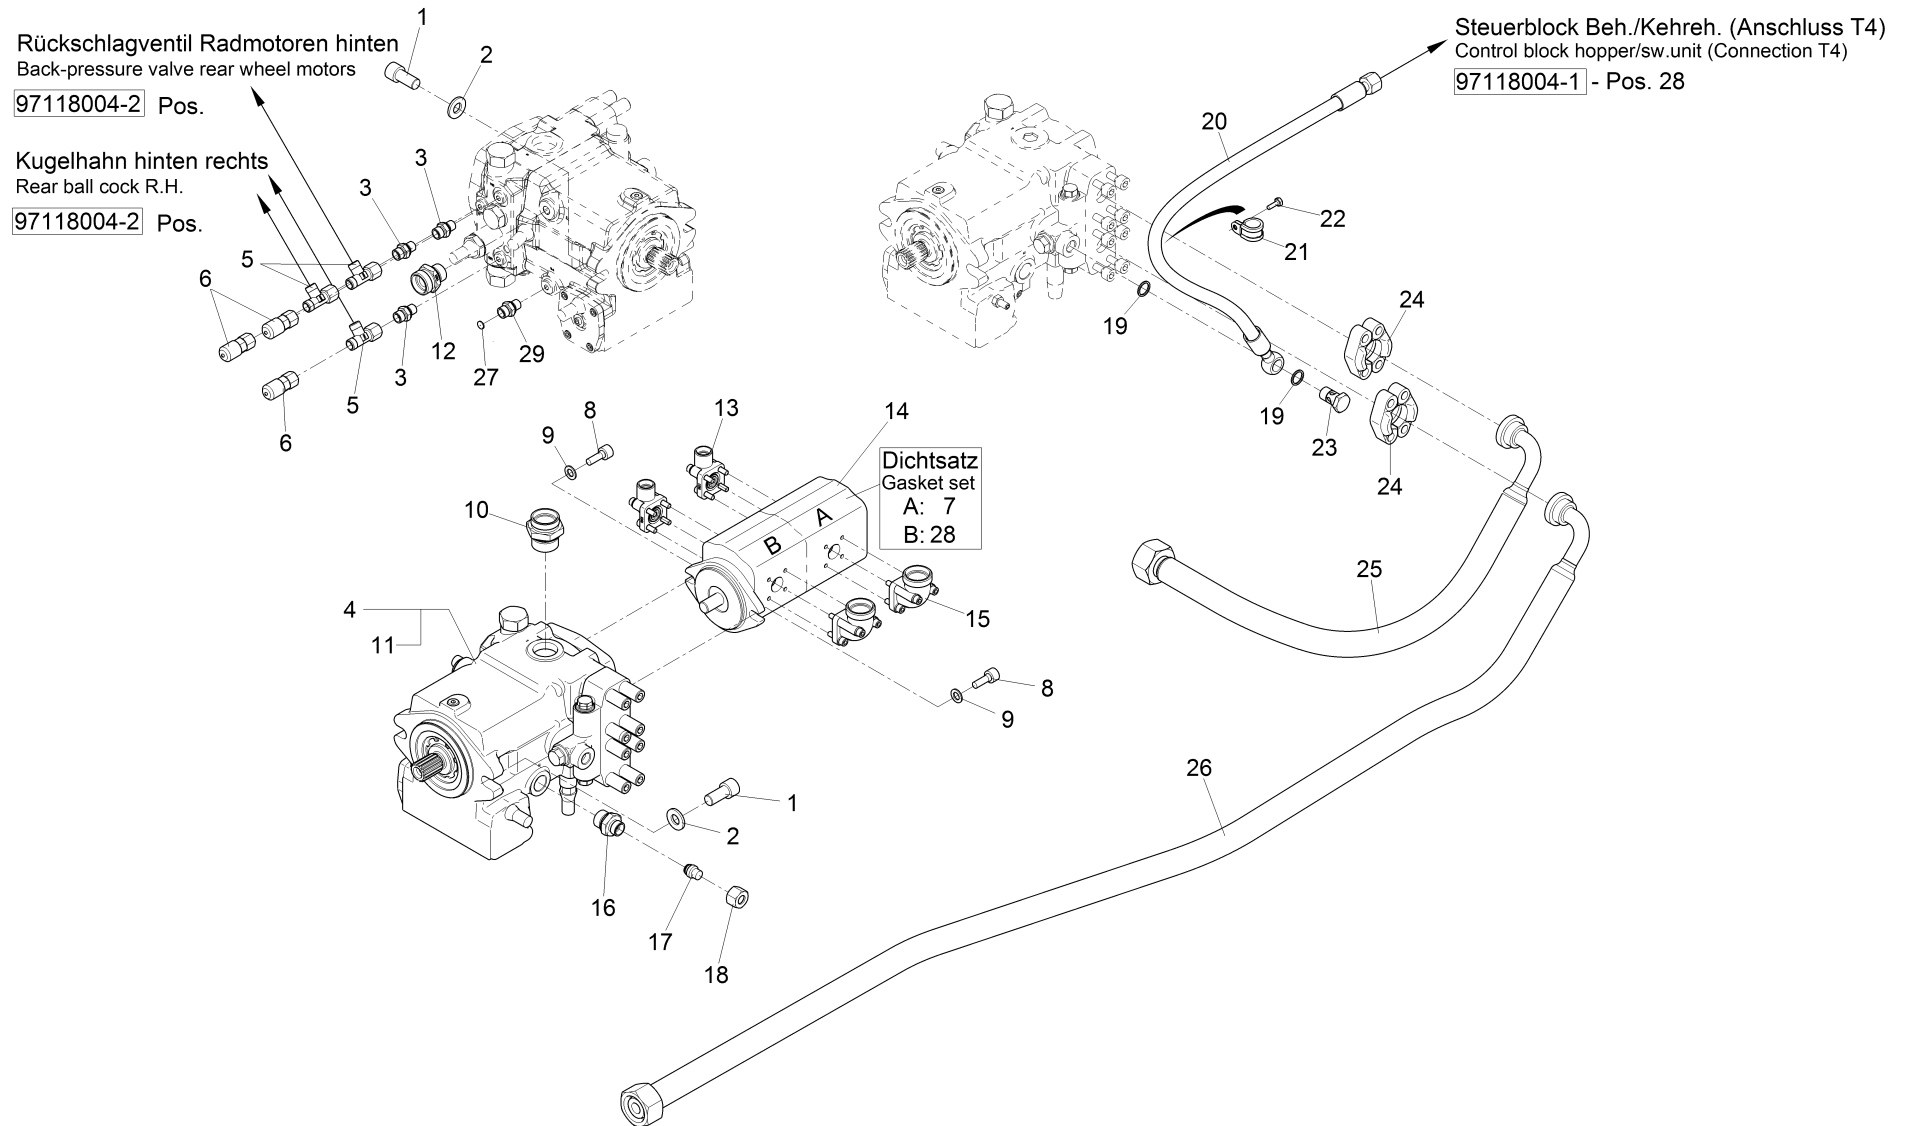

Pumpenstrang kpl / Drive pump cpl. / Pompe de commande

Pos.	Best. Nr. PN Ref.No.	Stk k. Qty. Qté.	Bezeichnung	Einh eit	Description	Unit Designation	Abmessungen Unité Measurement Mesurage	DIN / ISO	Bemerkungen Remarks Remarques
1	✓ 01142840	2	Zyl.Schraube	ST	Socket head screw	PC	PCE M14x30-8.8 A3G	DIN 912	
2	✓ 01142420	2	Scheibe	ST	Washer	PC	PCE 14-St A3G	DIN 1440	
3	✓ 01010370	3	Gerade-Verschraubung	ST	Straight screw connection	PC Embout rectiligne	PCE L8 M12x1,5 A3G		
4	✓ 01470070	1	Axialkolbenpumpe	ST	Axial piston pump	PC Pompe de piston axiale	PCE A10VG45HD		
5	✓ 01472100	3	Einstell-L-Verschraubung	ST	Adjusting L-screw connection	PC Embout réglable	PCE L8-ZnNi		
6	✓ 01058580	3	Mess-Stutzen	ST	Measuring muff	PC Tubulure de mesure	PCE DKO-L8		
7	✓ 01471200	1	Dichtsatz	ST	Gasket set	PC Kit de joints plads	PCE		
8	✓ 00135030	2	Zylinderschraube	ST	Socket head screw	PC Socket head screw	PCE M10x25-10.9 A3G	DIN 912	
9	✓ 00962220	2	Scheibe	ST	Washer	PC Washer	PCE 10,5-140HV-St A3G	DIN 433	
10	✓ 01080620	1	Gerade-Verschraubung	ST	Straight screw connection	PC Embout rectiligne	PCE L28 M33x2 A3G ()		
11	✓ 01471010	1	Dichtungssatz	ST	Gasket kit	PC Kit de joints plads	PCE		
12	✓ 01492610	1	ger.Einschraubverschraubung	ST	Straight screw connection	PC Embout rectiligne	PCE L22-M22x1,5-ZnNi		
13	✓ 01010670	2	W-Flanschverschraubung	ST	Flange screwing	PC Boulonnage de bride	PCE L15-LK35		
14	✓ 01470080	1	Zahnrad Doppelpumpe	ST	Geared pump	PC Pompe à engrenages	PCE PLN 14_11R		
15	✓ 01080670	2	W-Flanschverschraubung	ST	Flange screwing	PC Boulonnage de bride	PCE L28-LK40		
16	✓ 01013050	1	Gerade-Verschraubung	ST	Straight screw connection	PC Embout rectiligne	PCE L12 M22x1,5-N1		
17	✓ 01142130	1	Verschluss-Stopfen	ST	Gland	PC	PCE L12 A2G		
18	✓ 01080630	1	Überwurfmutter	ST	Sleeve nut	PC Écrou à raccord	PCE AL12	DIN 3870	
19	✓ 00965510	2	Dichtring	ST	Sealing ring	PC Joint circulaire	PCE A16x20-CU	DIN 7603	

Index: 97117469

143

Pumpenstrang kpl / Drive pump cpl. / Pompe de commande