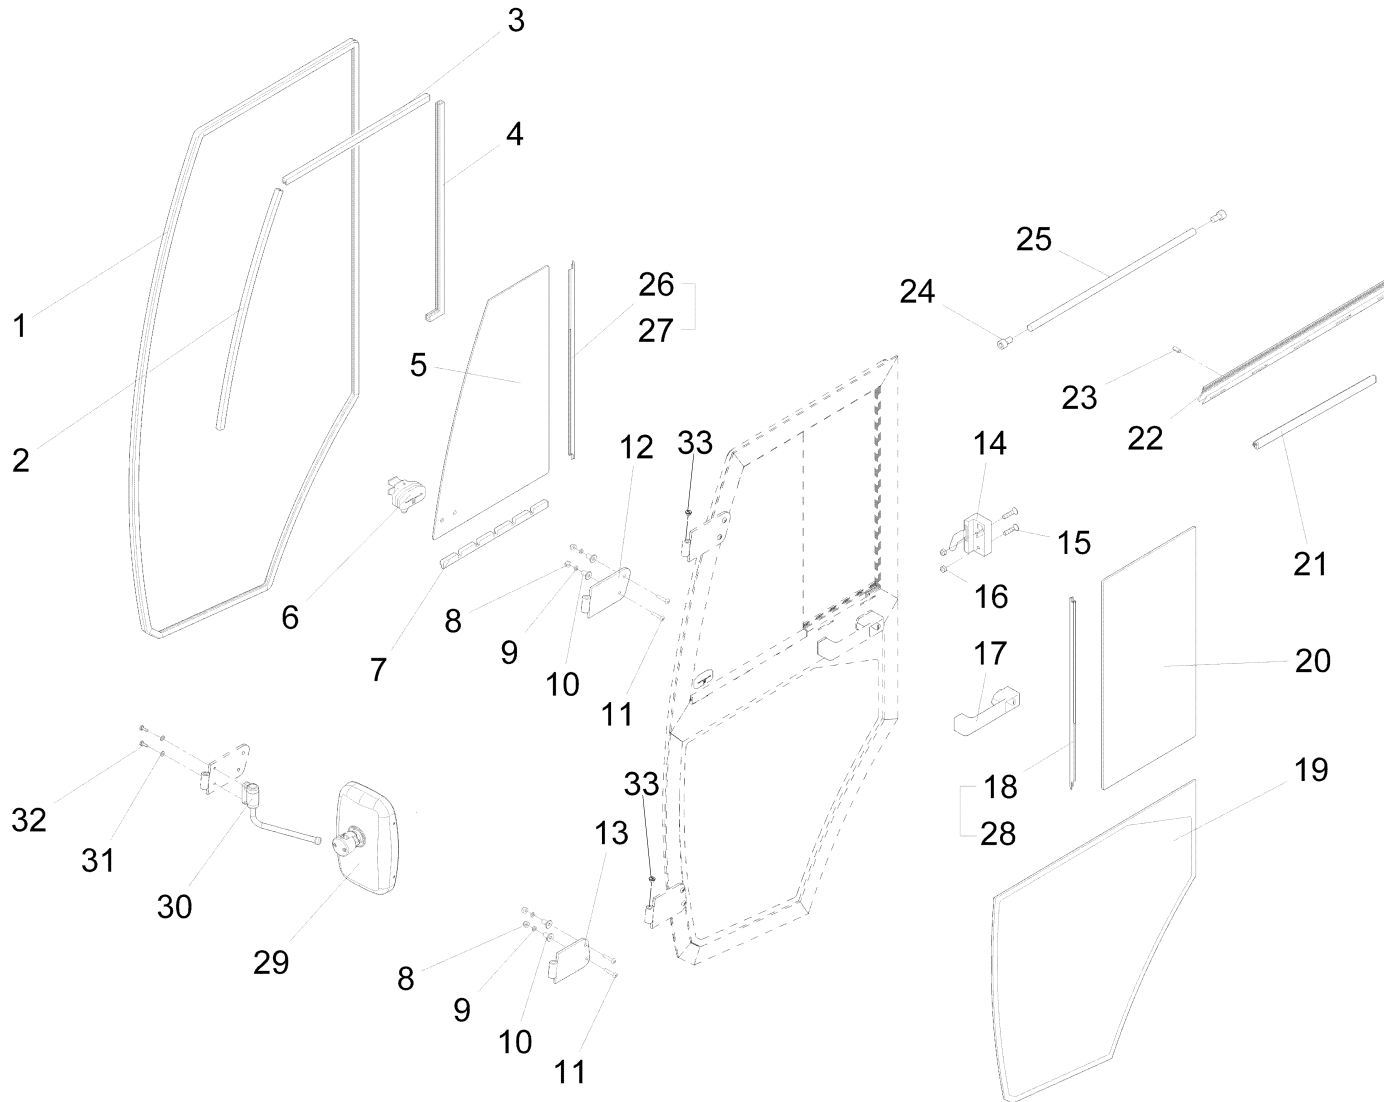

Tür links / Door L.H. / Porte à gauche

Tür links / Door L.H. / Porte à gauche

Pos.	Best. Nr. PN Ref.No.	Stk. k. Qty. Qté.	Bezeichnung	Einh. eit	Description	Unit	Designation	Abmessungen Unité Measurement Mesurage	DIN / ISO	Bemerkungen Remarks Remarques
1	✓ 01145470	1	Rahmenprofilichtung	ST	Frame profile seal	PC	Joint de cadre	PCE 4000lg		
2	✓ 01145330	1	Führungsprofil vorne	ST	Guidance profil in front	PC	Profil de guidage devant	PCE		
3	✓ 01145320	1	Führungsprofil oben	ST	Guidance profil above	PC	Profil de guidage en haut	PCE		
4	✓ 01145340	1	Führungsprofil hinten	ST	Guidance profil in the back	PC	Profil de guidage arrière	PCE		
5	✓ 01143650	1	Schiebefenster oben	ST	Sliding window above	PC	Fenêtre coulissante en haut	PCE		
6	✓ 01143710	1	Rastgriff	ST	Lock handle	PC	Cran d'arrêt	PCE		
7	✓ 01145350	1	Rastschiene	ST	Lock rail	PC	Rail d'arrêt	PCE		
8	✓ 00051520	4	6kt.Mutter	ST	Hex. Nut	PC	Écrou à 6 pans	PCE M6-6 A2G	DIN 985	
9	✓ 01145430	4	U-Scheibe	ST	Washer	PC	Rondelle	PCE 12x1,6	DIN 7089	
10	✓ 01145420	4	Distanzbuchse	ST	Spacer sleeve	PC	Douille de distance	PCE		
11	✓ 01145400	4	Linsenschraube m.l-6kt	ST	Hexagon socket button head screw	PC	Vis	PCE M6x35	DIN 7380	
12	✓ 01145380	1	Scharnier oben	ST	Hinge above	PC	Charnière en haut	PCE		
13	✓ 01145390	1	Scharnier unten	ST	Hinge lower	PC	Charnière en bas	PCE		
14	✓ 01143660	1	Drehfallschloß links	ST	Door lock l.h.	PC	Serrure gauche	PCE		
15	✓ 01145440	2	Senkschraube	ST	Countersunk screw	PC	Vis à tête fraisée	PCE M8x40	DIN 10642	
16	✓ 00051510	2	6kt.Mutter	ST	Hex. Nut	PC	Écrou à 6 pans	PCE M8-8 A2G	DIN 985	
17	✓ 01145460	1	Handgriff	ST	Handhold	PC	Poignée	PCE		
18	✓ 01145300	1	Alu-Schiene links (feste Scheibe)	ST	Aluminium bar L.H. (fastened pane)	PC	Barre d' aluminium à gauche (vindue fixe)	PCE 593 mm		
19	✓ 01143630	1	Türscheibe unten links	ST	Lower door windowpane, l.h.	PC	Vitre en bas gauche	PCE		