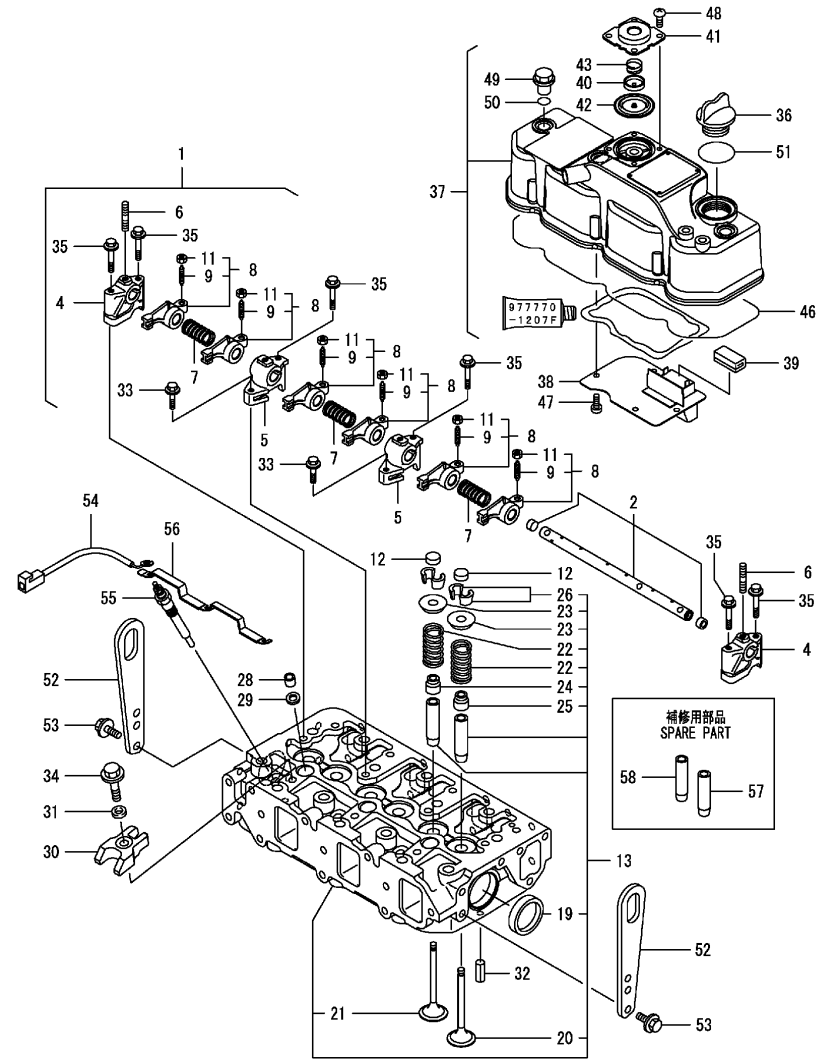

Zylinderkopf & Haube / Cylinder head & bonnet / Culasse & Capot

Zylinderkopf & Haube / Cylinder head & bonnet / Culasse & Capot

Pos.	Best. Nr. PN Ref.No.	Stk k. Qty. Qté.	Bezeichnung	Einheit	Description	Unit Designation	Abmessungen Unité Measurement Mesurage	DIN / ISO	Bemerkungen Remarks Remarques
1	---	1	Ersatzteil auf Anfrage		Spare part on request	Pièce de rechange sur demande			Komplett-Welle
2	---	1	Ersatzteil auf Anfrage		Spare part on request	Pièce de rechange sur demande			Welle
4	---	2	Ersatzteil auf Anfrage		Spare part on request	Pièce de rechange sur demande			Halterung
5	---	2	Ersatzteil auf Anfrage		Spare part on request	Pièce de rechange sur demande			Halterung
6	---	3	Ersatzteil auf Anfrage		Spare part on request	Pièce de rechange sur demande			Gewindestift
7	---	3	Ersatzteil auf Anfrage		Spare part on request	Pièce de rechange sur demande			Feder
8	---	6	Ersatzteil auf Anfrage		Spare part on request	Pièce de rechange sur demande			Schwenkarm
9	---	6	Ersatzteil auf Anfrage		Spare part on request	Pièce de rechange sur demande			Schraube
11	---	6	Ersatzteil auf Anfrage		Spare part on request	Pièce de rechange sur demande			Mutter
12	---	6	Ersatzteil auf Anfrage		Spare part on request	Pièce de rechange sur demande			Kappe
13	---	1	Ersatzteil auf Anfrage		Spare part on request	Pièce de rechange sur demande			Zylinderkopf kpl.
19	---	2	Ersatzteil auf Anfrage		Spare part on request	Pièce de rechange sur demande			Ring
20	---	3	Ersatzteil auf Anfrage		Spare part on request	Pièce de rechange sur demande			Ventil
21	---	3	Ersatzteil auf Anfrage		Spare part on request	Pièce de rechange sur demande			Ventil
22	---	6	Ersatzteil auf Anfrage		Spare part on request	Pièce de rechange sur demande			Feder
23	---	6	Ersatzteil auf Anfrage		Spare part on request	Pièce de rechange sur demande			Halterung