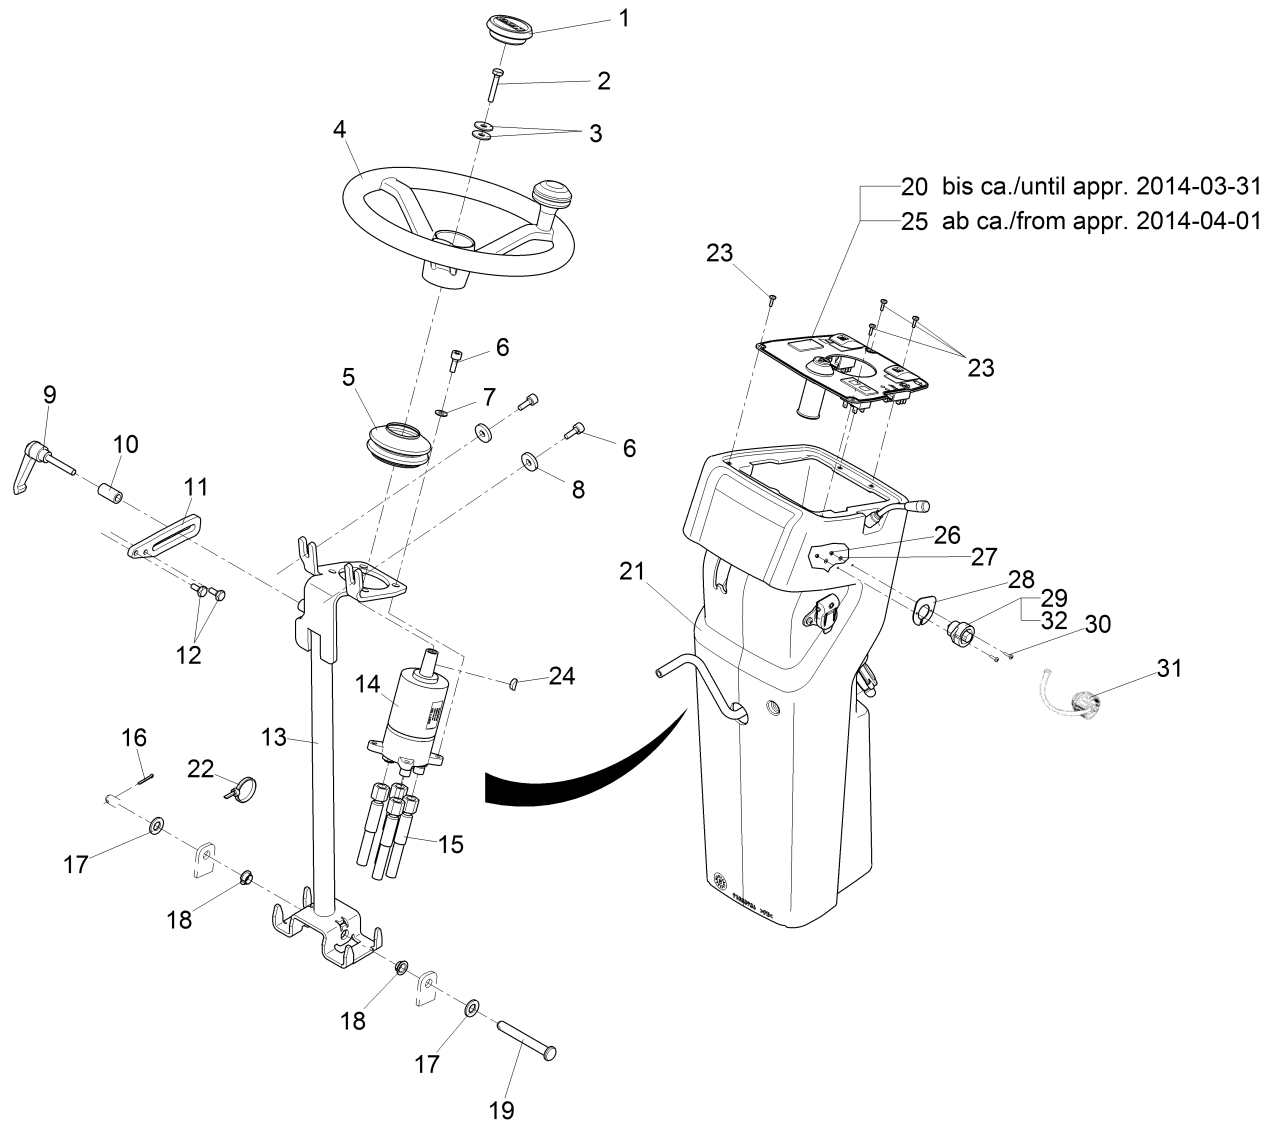

Lenkkonsole kpl / Steering column / Colonne de direction

Lenkkonsole kpl / Steering column / Colonne de direction

Pos.	Best. Nr. PN Ref.No.	Stc k. Qty. Qté.	Bezeichnung	Einh eit	Description	Unit Designation	Abmessungen Unité Measurement Mesurage	DIN / ISO	Bemerkungen Remarks Remarques
1	✓ 01166190	1	L-Nabenabdeckung	ST	Covering	PC Couverture	PCE		
2	✓ 00133700	1	6kt.Schraube	ST	Hexagon screw	PC Vis à 6 pans	PCE M8x40-8.8 A2G	DIN 933	
3	✓ 00042900	2	Scheibe	ST	Washer	PC Washer	PCE 8,4-140HV-St A3G	DIN 9021	
4	✓ 01092600	1	Lenkrad	ST	Steering wheel	PC Volant	PCE 0032.0344		
5	✓ 01470250	1	Faltenbalg	ST	Bellows	PC Soufflet d'intercirculation	PCE		
6	✓ 00045540	6	Zylinderschraube	ST	Cylinder head screw	PC Vis de cylindre	PCE M8x20-10.9 A2G	DIN 912	
7	✓ 00740310	4	Sperrkantscheibe	ST	Washer	PC Rondelle	PCE SKS-8-dacrometisiert		
8	✓ 00047990	2	Zahntellerscheibe	ST	Disk wheel	PC Rondelle de plaque dentaire	PCE 9,2 A3G		
9	✓ 01166180	1	Klemmhebel	ST	Release handle	PC Levier de serrage	PCE		
10	✓ 01166940	1	Distanzhülse	ST	Spacer sleeve	PC Cas de distance	PCE		
11	---	1	Ersatzteil auf Anfrage		Spare part on request	Pièce de rechange sur demande			90503533 Blech
12	✓ 00053080	2	6kt.Schraube	ST	Hexagon screw	PC Vis à 6 pans	PCE M8x16 8.8 A2G	DIN 933	
13	---	1	Ersatzteil auf Anfrage		Spare part on request	Pièce de rechange sur demande			96127865 Lenkkonsole vollst
14	✓ 01141210	1	Lenkeinheit	ST	Steering unit	PC	PCE OSPM 80ON 150L0182		
15	✓ 01060240	4	Hydraulikschlauch	ST	Hydraulic hose	PC Tuyau d'hydraulique	PCE		
16	✓ 00553580	1	Splint	ST	Cotter pin	PC Goupille fendue	PCE 3,2x20-St A3G	ISO 1234	
17	✓ 00053770	2	Scheibe	ST	Washer	PC Washer	PCE A13-140HV-St A2G	DIN 125	
18	✓ 01171330	2	Gleitlagerbuchse	ST	Slide bearing bush	PC Douille de palier lisse	PCE AMV BV-12x14x20-7		
19	✓ 00879650	1	Bolzen	ST	Bolt	PC Boulon	PCE B12h11X95St A3G	DIN 1444	
20			Bedienfeld kpl		Control panel	Plaque de service		Seite/Page 274	
21			Lenkkonsole		Steering column	Colonne de direction		Seite/Page 276