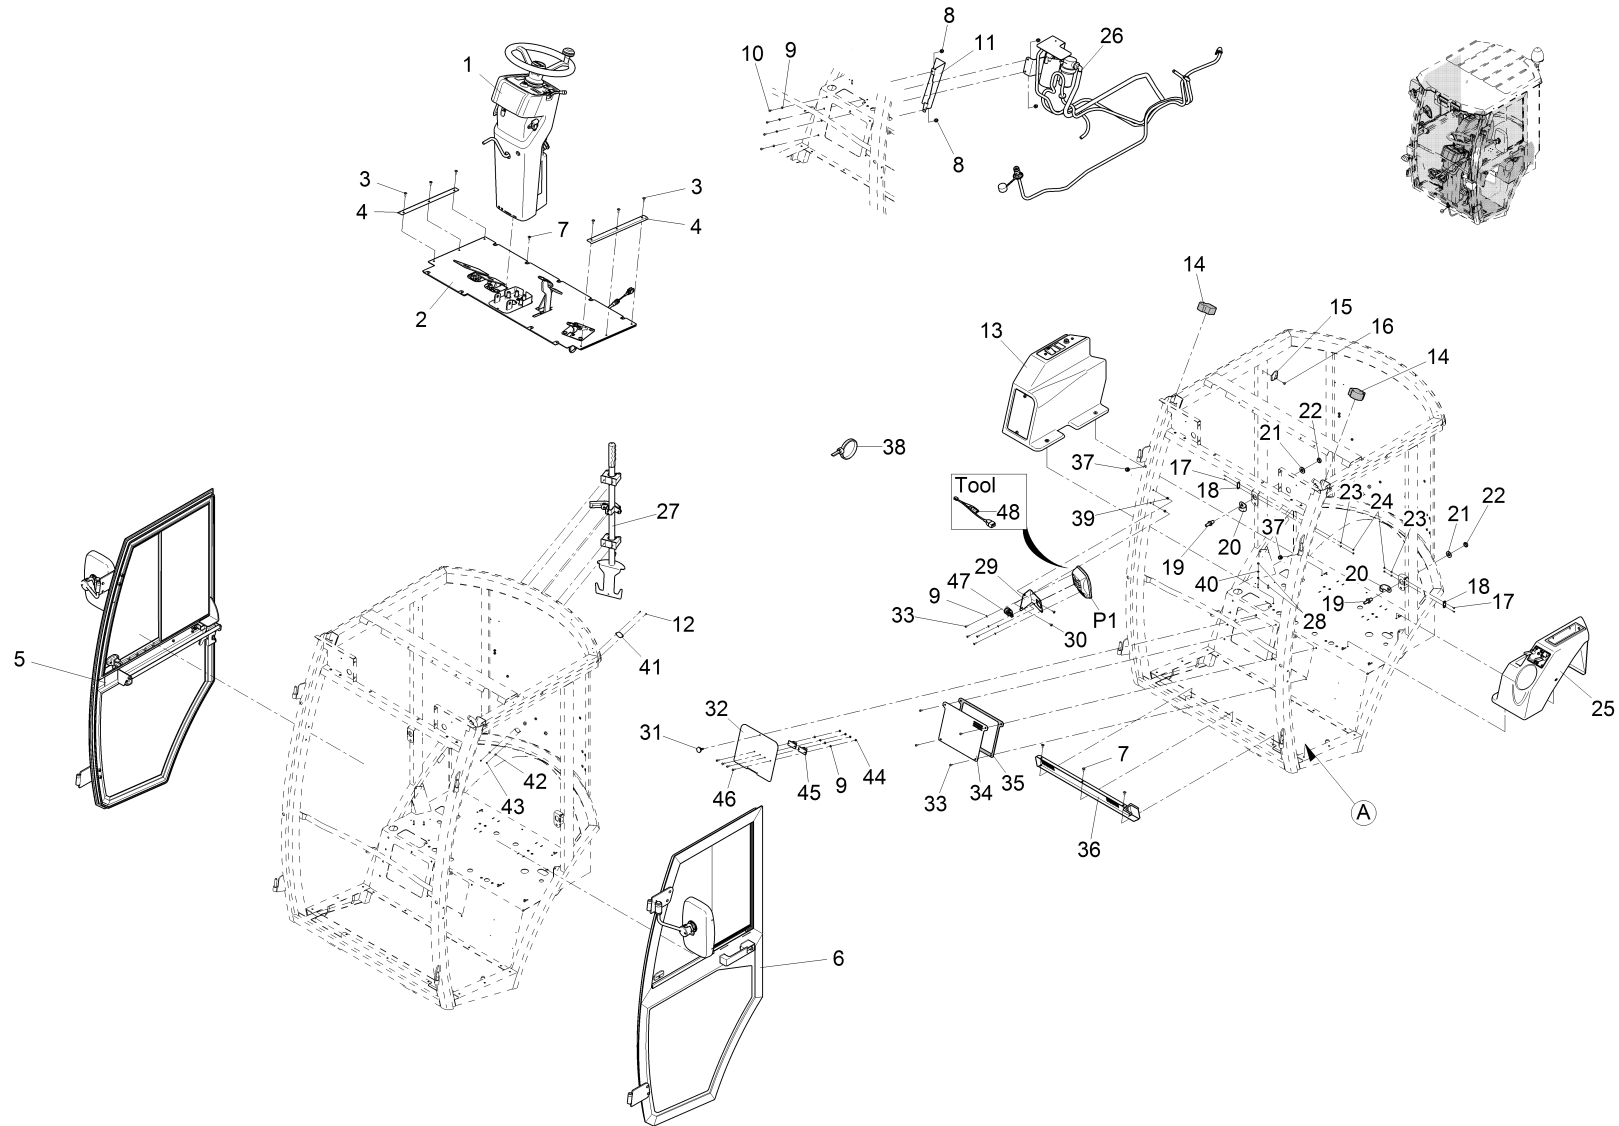

Standardkabine, Teil 2 / Standard cabine, part 2 / Cabine Standard, deuxième partie

Standardkabine, Teil 2 / Standard cabine, part 2 / Cabine Standard, deuxième partie

Pos.	Best. Nr. PN Ref.No.	Stc k. Qty. Qté.	Bezeichnung	Einh eit	Description	Unit Designation	Abmessungen Unité Measurement Mesurage	DIN / ISO	Bemerkungen Remarks Remarques
1		1	Lenkkonsole kpl		Steering column	Colonne de direction		Seite/Page 182	
2			Bodenblech kpl.		Floor plate	Plaque de sol		Seite/Page 192	
3	✓ 01017640	6	Linsenflanschschraube	ST	Lens flange screw	PC Vis à tête bombée	PCE 6kt.M6x16-A2		
4	✓ 01161940	2	Leiste	ST	Strip	PC Bord	PCE		
5	✓ 01145290	1	Tür rechts	ST	Door R.H.	PC Porte à droite	PCE	Seite/Page 212	
6	✓ 01145280	1	Tür links	ST	Door L.H.	PC Porte à gauche	PCE	Seite/Page 216	
7	✓ 01000850	12	Linsenflanschschraube	ST	Lens flange screw	PC Vis à tête bombée	PCE 6kt.M6x12-10.9 A2G		
8	✓ 00525910	4	Schutzkappe	ST	Lens cap	PC Capot de protection	PCE 1000/1069 SW		
9	✓ 00053720	16	Scheibe	ST	Washer	PC Washer	PCE A5,3-140HV-St A2G	DIN 125	
10	✓ 00108650	12	Linsenschraube	ST	Fillister-head screw	PC Vis de lentille	PCE M5x12-4.8-H A2G	DIN 7985	
11	---	1	Ersatzteil auf Anfrage		Spare part on request	Pièce de rechange sur demande			96141783 Spritzschutz vollst
12	✓ 00535780	2	Linsenschraube	ST	Fillister-head screw	PC Vis de lentille	PCE M3x10-4.8-H A2G	DIN 7985	
13			Seitenkonsole rechts, kpl		Side console R.H.	Consôle latéral à droite		Seite/Page 220	
14	✓ 01142700	2	Pfropf	ST	Plug	PC	PCE		
15	✓ 01142510	1	Kleiderhaken	ST	Coat hook	PC	PCE		
16	✓ 00053960	1	Blechschaube	ST	Tapping screw	PC Vis de tôle	PCE ST5,5x13-F A2G	DIN 7981	
17	✓ 00127450	4	Senkschraube	ST	Countersunk screw	PC Vis à tête fraisée	PCE M4X10-4.8-H A2G	DIN 965	
18	✓ 01166170	2	Puffer	ST	Buffer	PC Amortisseur	PCE		
19	✓ 01165550	2	Schließbolzen	ST	Cotter pin	PC Bouton d' fermeture	PCE		
20	✓ 01165770	2	Abweisbügel	ST	Deflector bow	PC Étrier de rejet	PCE		
21	✓ 01142420	2	Scheibe	ST	Washer	PC	PCE 14-St A3G	DIN 1440	
22	✓ 01057260	2	6kt.Mutter	ST	Hex. Nut	PC Écrou à 6 pans	PCE M12x1-17H A3G	DIN 936