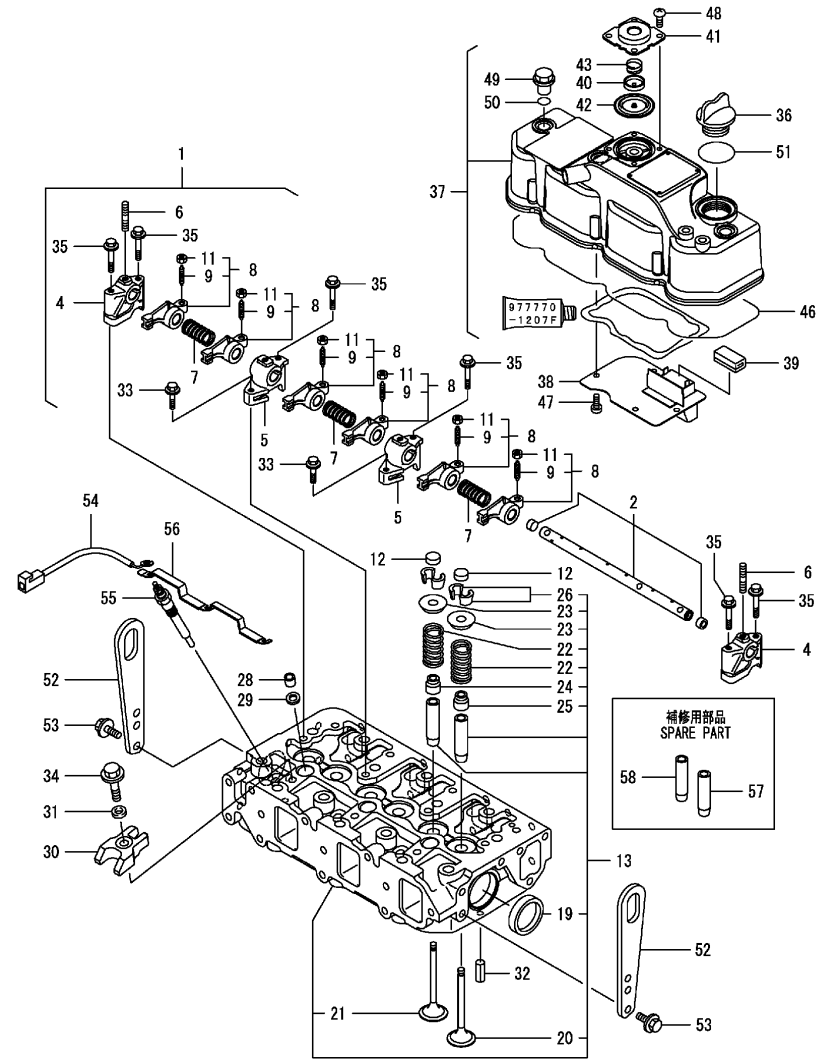

Zylinderkopf & Haube / Cylinder head & bonnet / Culasse & Capot

Zylinderkopf & Haube / Cylinder head & bonnet / Culasse & Capot

Pos.	Best. Nr. PN Ref.No.	Stc k. Qty. Qté.	Bezeichnung	Einheit	Description	Unit Designation	Abmessungen Unité Measurement Mesurage	DIN / ISO	Bemerkungen Remarks Remarques
1	---	1	Ersatzteil auf Anfrage		Spare part on request	Pièce de rechange sur demande			Komplett-Welle
2	---	1	Ersatzteil auf Anfrage		Spare part on request	Pièce de rechange sur demande			Welle
4	---	2	Ersatzteil auf Anfrage		Spare part on request	Pièce de rechange sur demande			Halterung
5	---	2	Ersatzteil auf Anfrage		Spare part on request	Pièce de rechange sur demande			Halterung
6	---	3	Ersatzteil auf Anfrage		Spare part on request	Pièce de rechange sur demande			Gewindestift
7	---	3	Ersatzteil auf Anfrage		Spare part on request	Pièce de rechange sur demande			Feder
8	---	6	Ersatzteil auf Anfrage		Spare part on request	Pièce de rechange sur demande			Schwenkarm
9	---	6	Ersatzteil auf Anfrage		Spare part on request	Pièce de rechange sur demande			Schraube
11	---	6	Ersatzteil auf Anfrage		Spare part on request	Pièce de rechange sur demande			Mutter
12	---	6	Ersatzteil auf Anfrage		Spare part on request	Pièce de rechange sur demande			Kappe
13	---	1	Ersatzteil auf Anfrage		Spare part on request	Pièce de rechange sur demande			Zylinderkopf kpl.
19	---	2	Ersatzteil auf Anfrage		Spare part on request	Pièce de rechange sur demande			Ring
20	---	3	Ersatzteil auf Anfrage		Spare part on request	Pièce de rechange sur demande			Ventil
21	---	3	Ersatzteil auf Anfrage		Spare part on request	Pièce de rechange sur demande			Ventil
22	---	6	Ersatzteil auf Anfrage		Spare part on request	Pièce de rechange sur demande			Feder
23	---	6	Ersatzteil auf Anfrage		Spare part on request	Pièce de rechange sur demande			Halterung