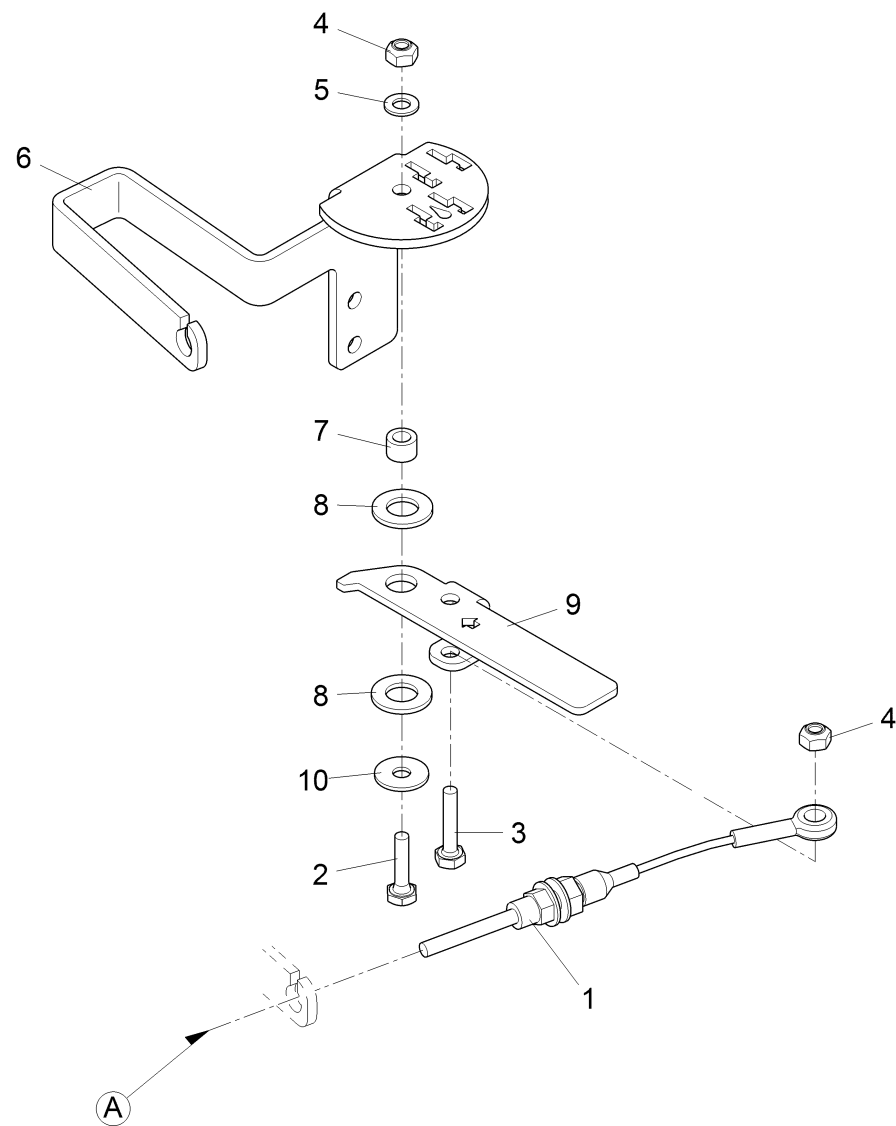

Ventilbetätigung kpl / Valve actuation / Manipulation de clapets
(-> 2015-06-30)

Ventilbetätigung kpl / Valve actuation / Manipulation de clapets
(-> 2015-06-30)

Pos.	Best. Nr. PN Ref.No.	Stc k. Qty. Qté.	Bezeichnung	Einh eit	Description	Unit Designation	Abmessungen Unité Measurement Mesurage	DIN / ISO	Bemerkungen Remarks Remarques
1	✓ 01167520	1	Bowdenzug	ST	Bowden cable	PC Câble bowden	PCE		
2	✓ 00053110	1	6kt.Schraube	ST	Hexagon screw	PC Vis à 6 pans	PCE M8x30-8.8 A2G	DIN 933	
3	✓ 00054690	1	6kt.Schraube	ST	Hexagon screw	PC Vis à 6 pans	PCE M8x35-8.8 A2G	DIN 933	
4	✓ 00051510	2	6kt.Mutter	ST	Hex. Nut	PC Écrou à 6 pans	PCE M8-8 A2G	DIN 985	
5	✓ 00053750	1	Scheibe	ST	Washer	PC Washer	PCE A8,4-140HV-St A2G	DIN 125	
6	✓ 01472730	1	Blech	ST	Sheet metal	PC Tôle	PCE		
7	✓ 01271490	1	Lagerbuchse	ST	Bearing bush	PC Douille	PCE		
8	✓ 00053780	2	Scheibe	ST	Washer	PC Washer	PCE A15-140HV-St A2G	DIN 125	
9	✓ 01472740	1	Hebel	ST	Lever	PC Levier	PCE		
10	✓ 00042900	1	Scheibe	ST	Washer	PC Washer	PCE 8,4-140HV-St A3G	DIN 9021