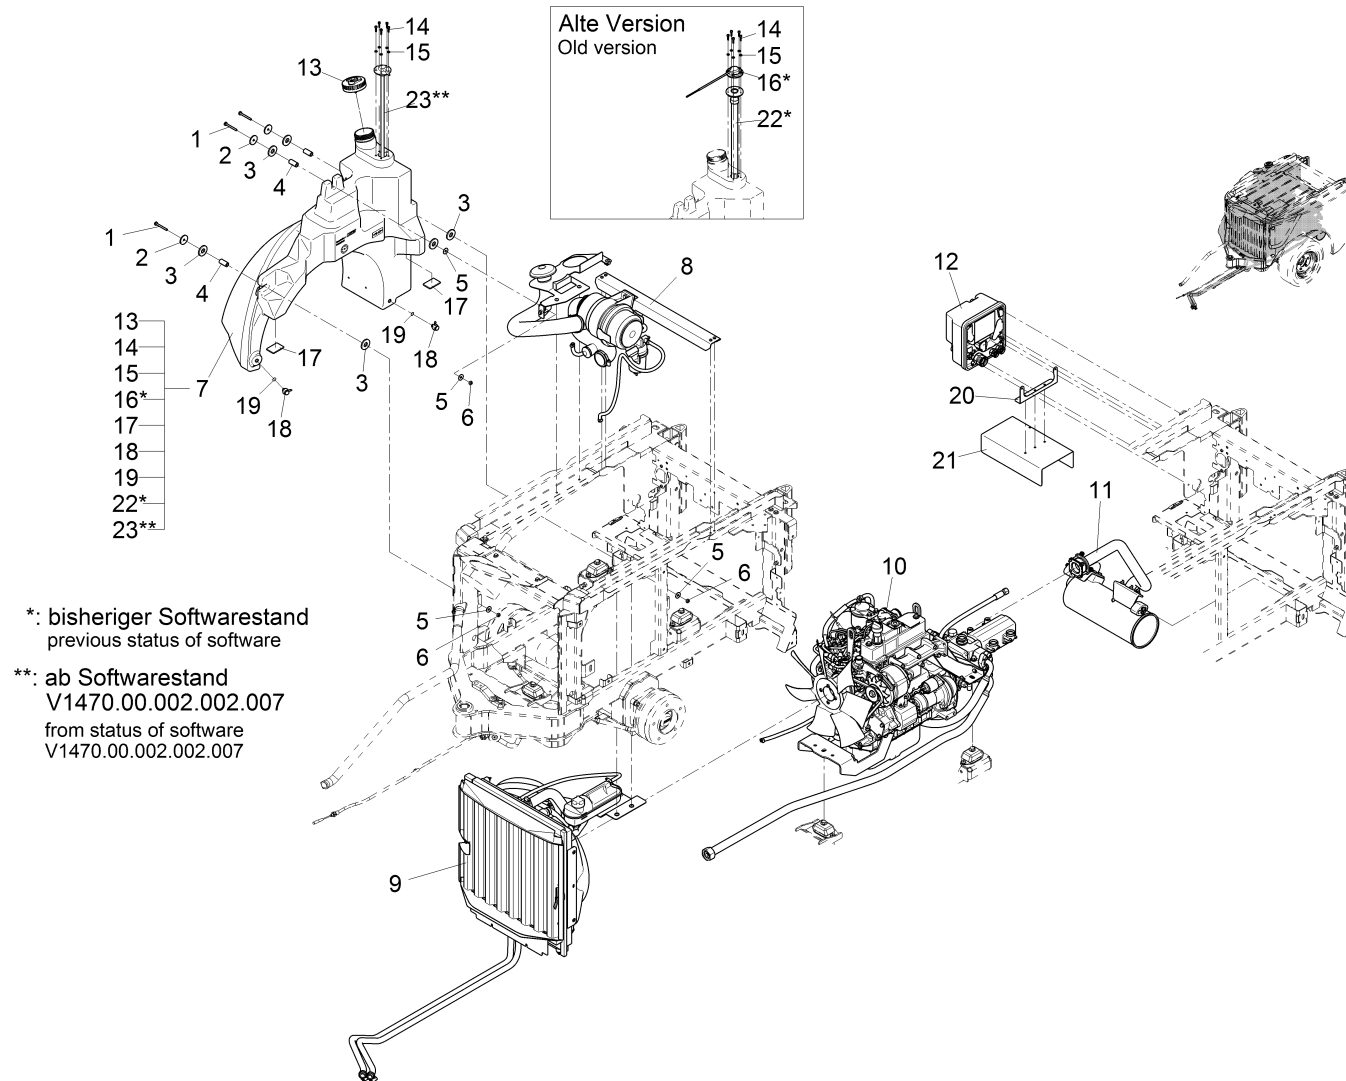

Motorgruppe, kpl. / Motor group / Groupe de moteur

Motorgruppe, kpl. / Motor group / Groupe de moteur

Pos.	Best. Nr. PN Ref.No.	Stk. Qty. Qté.	Bezeichnung	Einh. eit	Description	Unit Designation	Abmessungen Unité Measurement Mesurage	DIN / ISO	Bemerkungen Remarks Remarques
19	✓ 00126250	2	O-Ring ölbeständig	ST	O-ring oil resistant	PC Joint circulaire huile résistante	PCE 13x2 85 Shore		Inhalt von Pos.7
20	---	1	Ersatzteil auf Anfrage		Spare part on request	PC Pièce de rechange sur demande			96142757 Halter
21	✓ 01472900	1	Abdeckung	ST	Covering	PC Couverture	PCE		
22	✓ 01474650	1	US-Sensor Adapterrohr Wasser	ST	Adapter pipe	PC Tube d'adaption	PCE XL -0000-0-		Achtung! Ab Softwareversion 1470.00.002.002.007 bitte Pos.23 bestellen!
23	✓ 01494330	1	Tauchrohrgeber	ST	Immersion tube sensor	PC Capteur de tube à immersion	PCE 600mm		Achtung! Dringend erforderlich ab Softwareversion 1470.00.002.002.007!