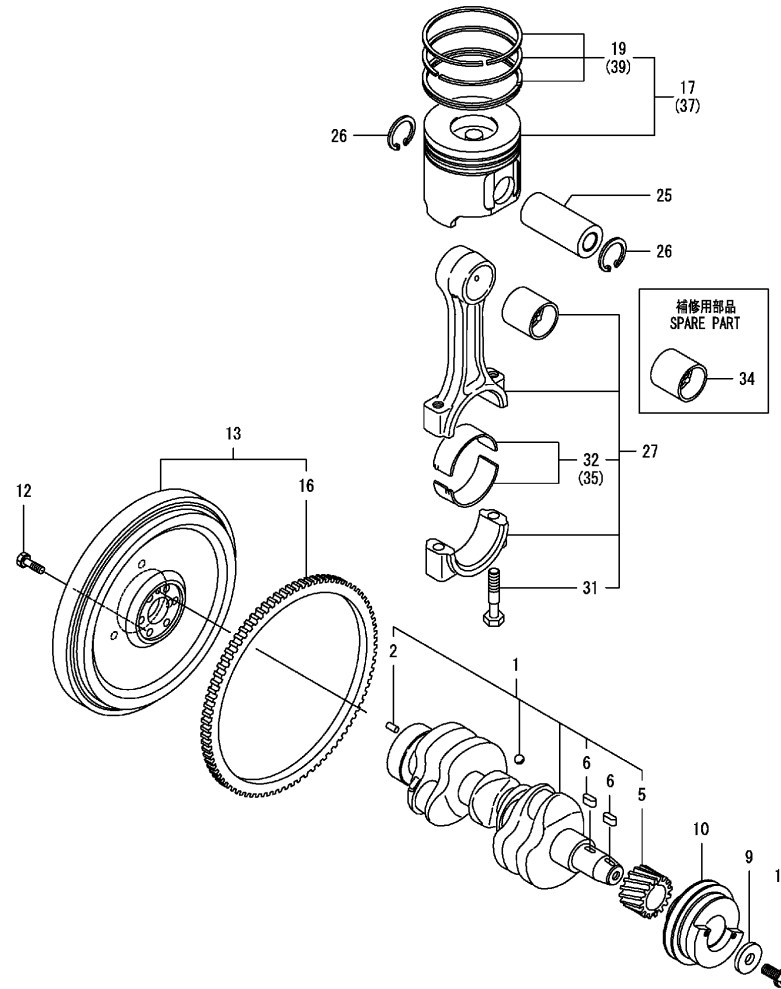

Kurbelwelle und Kolben / Crankshaft & piston / Vilebrequin & piston

---

Kurbelwelle und Kolben / Crankshaft & piston / Vilebrequin & piston

---

Pos.	Best. Nr. PN Ref.No.	Stk. k. Qty. Qté.	Bezeichnung	Einh. eit	Description	Unit Designation	Abmessungen Unité Measurement Mesurage	DIN / ISO	Bemerkungen Remarks Remarques
34	---	3	Ersatzteil auf Anfrage		Spare part on request	Pièce de rechange sur demande			Buchse
35	---	3	Ersatzteil auf Anfrage		Spare part on request	Pièce de rechange sur demande			Einsatz .25
37	---	3	Ersatzteil auf Anfrage		Spare part on request	Pièce de rechange sur demande			Kolben kpl., 0.25 OS
39	---	3	Ersatzteil auf Anfrage		Spare part on request	Pièce de rechange sur demande			Satz Kolbenringe .25