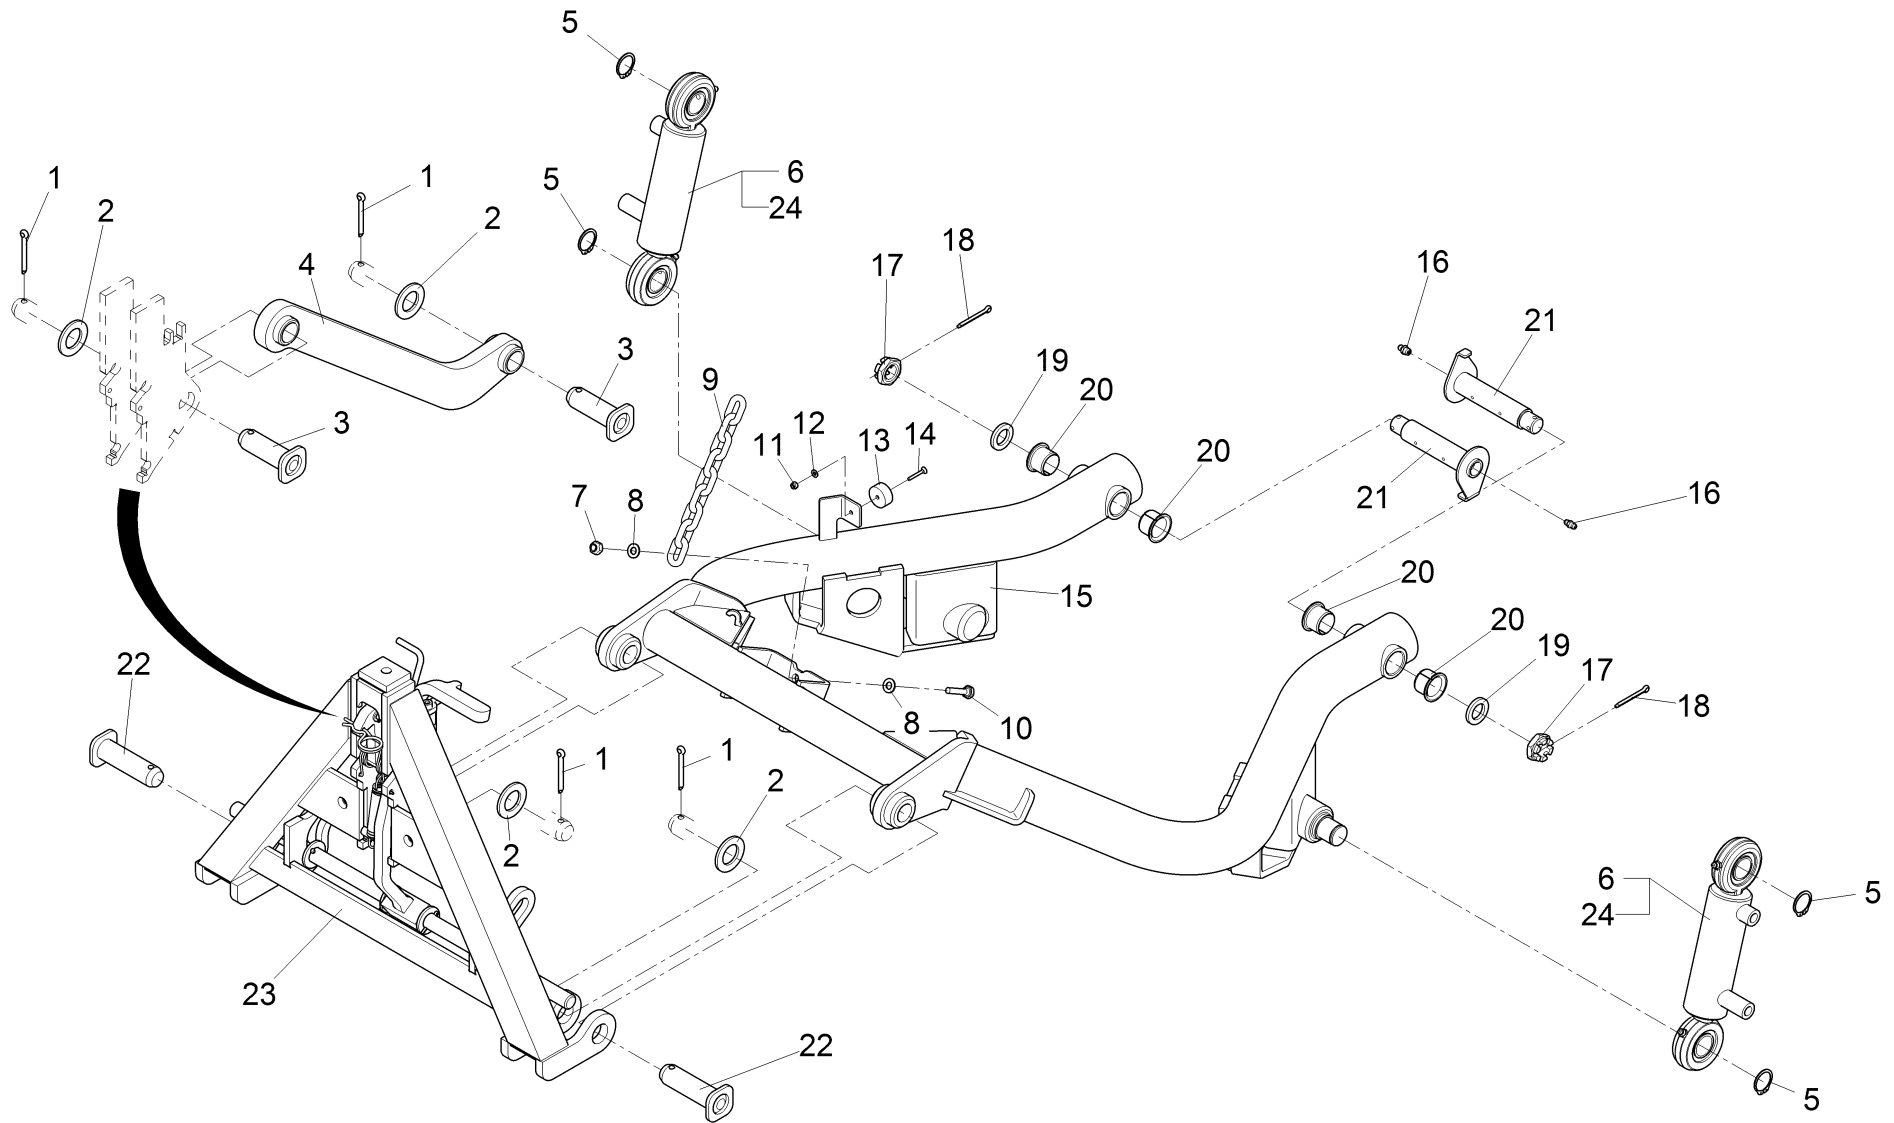

Frontaushebung kpl / Front lifting / Relevage avant

Frontaushebung kpl / Front lifting / Relevage avant

Pos.	Best. Nr. PN Ref.No.	Stc k. Qty. Qté.	Bezeichnung	Einh eit	Description	Unit Designation	Abmessungen Unité Measurement Mesurage	DIN / ISO	Bemerkungen Remarks Remarques
23		1	Kuppeldreieck kpl		Triangular unit	Triangle d'accouplement			
24	✓ 01471030	1	Dichtsatz	ST	Gasket set	PC Kit de joints pads	PCE		

Seite/Page 38