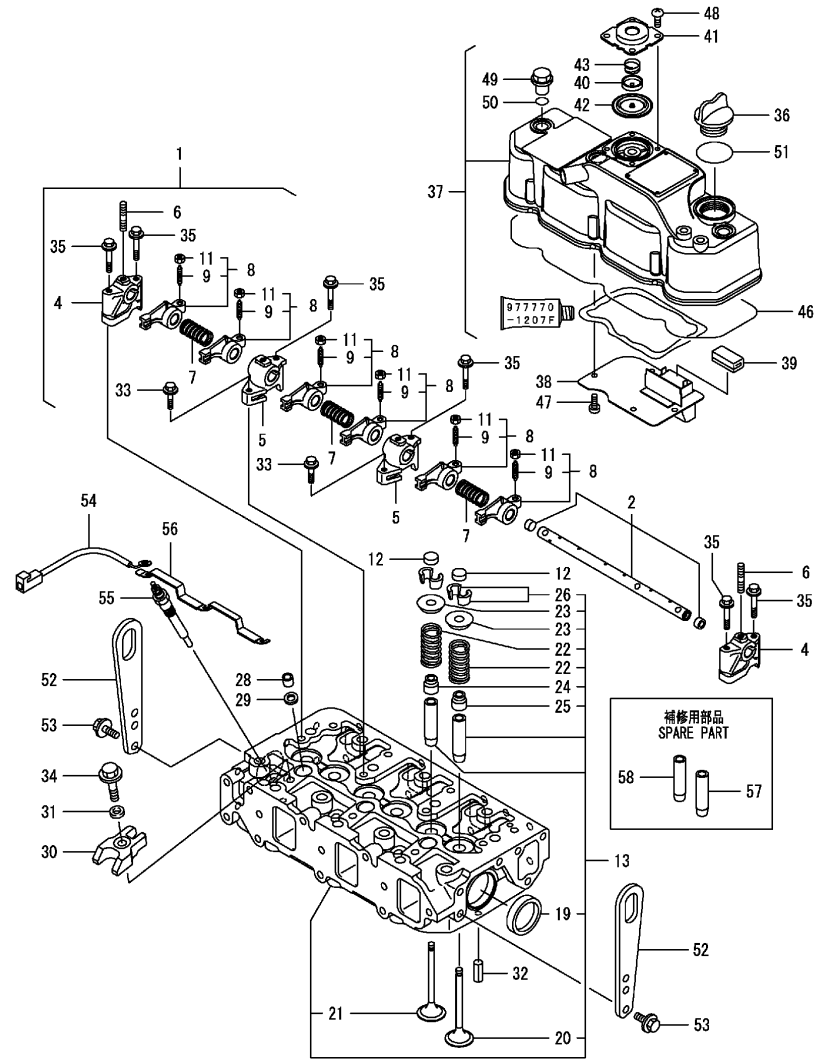

Zylinderkopf & Haube / Cylinder head & bonnet / Culasse & Capot

Zylinderkopf & Haube / Cylinder head & bonnet / Culasse & Capot

Pos.	Best. Nr. PN Ref.No.	Stk k. Qty. Qté.	Bezeichnung	Einh eit	Description	Unit Designation	Abmessungen Unité Measurement Mesurage	DIN / ISO	Bemerkungen Remarks Remarques
42	✓ 01144410	1	Membrane	ST	diaphragm	PC	PCE		
43	✓ 01045040	1	Feder	ST	Spring	PC	Ressort	PCE	
46	✓ 01180010	1	Dichtung	ST	Gasket	PC	Joint	PCE	
47	---	4	Ersatzteil auf Anfrage		Spare part on request		Pièce de rechange sur demande		Schraube
48	---	4	Ersatzteil auf Anfrage		Spare part on request		Pièce de rechange sur demande		Schraube
49	✓ 01165990	3	Verschlusskappe	ST	Filler cap	PC	Capuchon	PCE	
50	✓ 00079280	3	O-Ring	ST	O-ring	PC	Joint circulaire	PCE 1A P 12.0	
51	✓ 01144090	1	O-Ring	ST	O-ring	PC		PCE	
52	✓ 01166090	2	Motorhalterung	ST	Mounting	PC	Support d' moteur	PCE	
53	✓ 01181610	4	6kt.Schraube	ST	Hex. screw	PC	Vis à 6 pans	PCE M8x16	
54	✓ 01045070	1	Kabel	ST	Cable	PC	Câble	PCE	
55	✓ 01166000	3	Glühkerze	ST	Glow plug	PC	Bougie de préchauffage	PCE	
56	---	1	Ersatzteil auf Anfrage		Spare part on request		Pièce de rechange sur demande		Verbindungsschiene
57	---	3	Ersatzteil auf Anfrage		Spare part on request		Pièce de rechange sur demande		Führung
58	---	3	Ersatzteil auf Anfrage		Spare part on request		Pièce de rechange sur demande		Führung