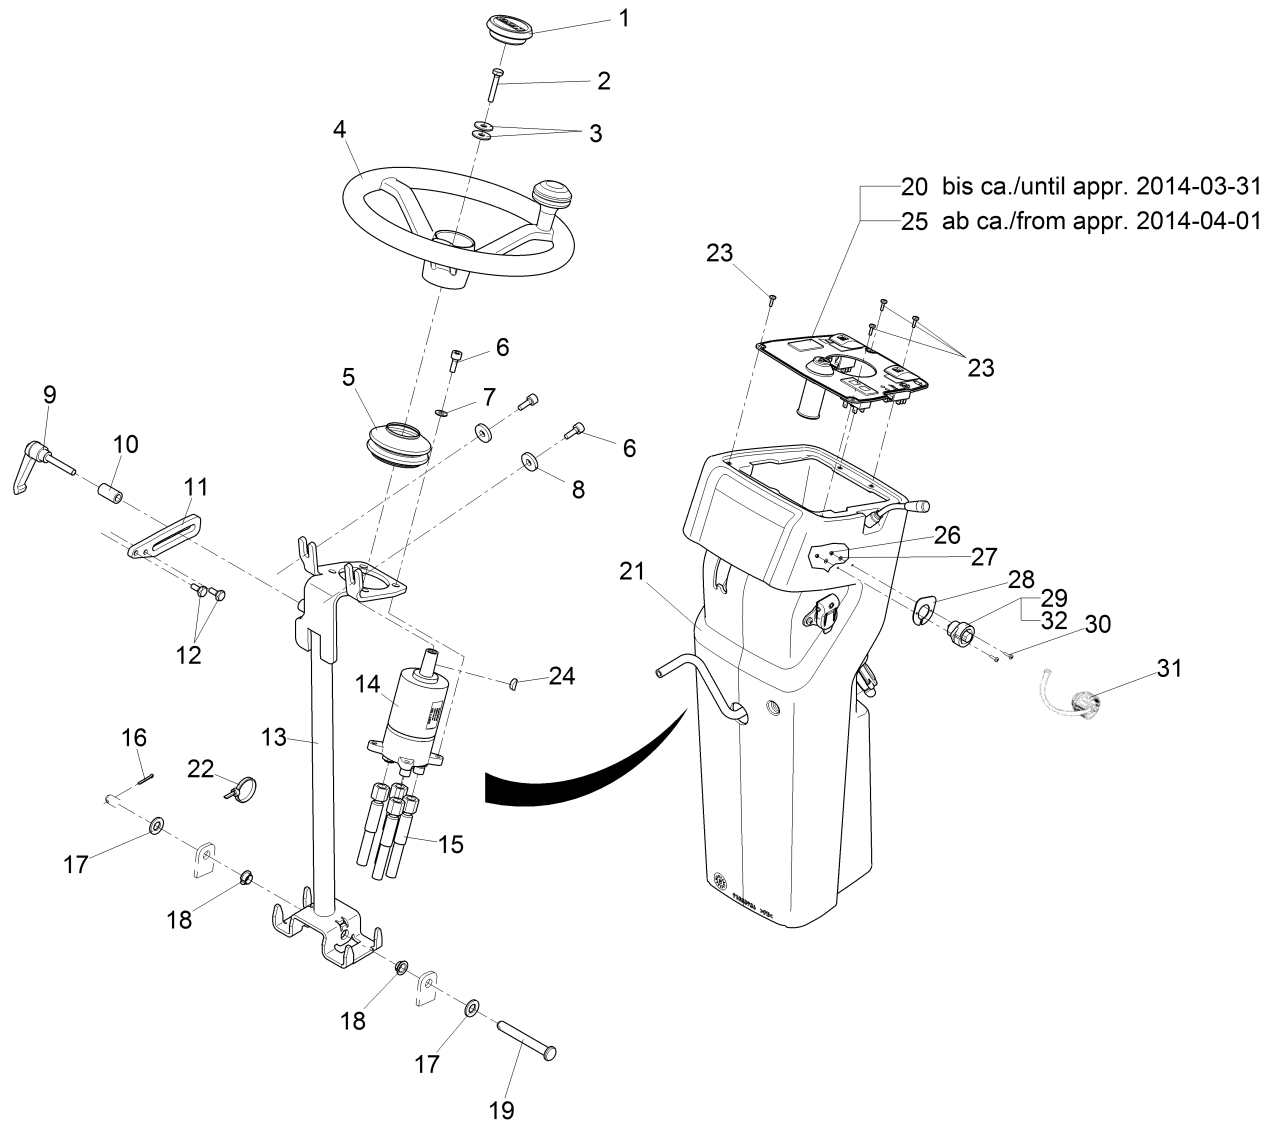

Lenkkonsole kpl / Steering column / Colonne de direction

Lenkkonsole kpl / Steering column / Colonne de direction

Pos.	Best. Nr. PN Ref.No.	Stc k. Qty. Qté.	Bezeichnung	Einh eit	Description	Unit Designation	Abmessungen Unité Measurement Mesurage	DIN / ISO	Bemerkungen Remarks Remarques
1	✓ 01166190	1	L-Nabenabdeckung	ST	Covering	PC Couverture	PCE		
2	✓ 00133700	1	6kt.Schraube	ST	Hexagon screw	PC Vis à 6 pans	PCE M8x40-8.8 A2G	DIN 933	
3	✓ 00042900	2	Scheibe	ST	Washer	PC Washer	PCE 8,4-140HV-St A3G	DIN 9021	
4	✓ 01092600	1	Lenkrad	ST	Steering wheel	PC Volant	PCE 0032.0344		
5	✓ 01470250	1	Faltenbalg	ST	Bellows	PC Soufflet d'intercirculation	PCE		
6	✓ 00045540	6	Zylinderschraube	ST	Cylinder head screw	PC Vis de cylindre	PCE M8x20-10.9 A2G	DIN 912	
7	✓ 00740310	4	Sperrkantscheibe	ST	Washer	PC Rondelle	PCE SKS-8-dacrometisiert		
8	✓ 00047990	2	Zahntellerscheibe	ST	Disk wheel	PC Rondelle de plaque dentaire	PCE 9,2 A3G		
9	✓ 01166180	1	Klemmhebel	ST	Release handle	PC Levier de serrage	PCE		
10	✓ 01166940	1	Distanzhülse	ST	Spacer sleeve	PC Cas de distance	PCE		
11	---	1	Ersatzteil auf Anfrage		Spare part on request	Pièce de rechange sur demande			90503533 Blech
12	✓ 00053080	2	6kt.Schraube	ST	Hexagon screw	PC Vis à 6 pans	PCE M8x16 8.8 A2G	DIN 933	
13	---	1	Ersatzteil auf Anfrage		Spare part on request	Pièce de rechange sur demande			96127865 Lenkkonsole vollst
14	✓ 01141210	1	Lenkeinheit	ST	Steering unit	PC	PCE OSPM 80ON 150L0182		
15	✓ 01060240	4	Hydraulikschlauch	ST	Hydraulic hose	PC Tuyau d'hydraulique	PCE		
16	✓ 00553580	1	Splint	ST	Cotter pin	PC Goupille fendue	PCE 3,2x20-St A3G	ISO 1234	
17	✓ 00053770	2	Scheibe	ST	Washer	PC Washer	PCE A13-140HV-St A2G	DIN 125	
18	✓ 01171330	2	Gleitlagerbuchse	ST	Slide bearing bush	PC Douille de palier lisse	PCE AMV BV-12x14x20-7		
19	✓ 00879650	1	Bolzen	ST	Bolt	PC Boulon	PCE B12h11X95St A3G	DIN 1444	
20			Bedienfeld kpl		Control panel	Plaque de service		Seite/Page 186	
21			Lenkkonsole		Steering column	Colonne de direction		Seite/Page 188