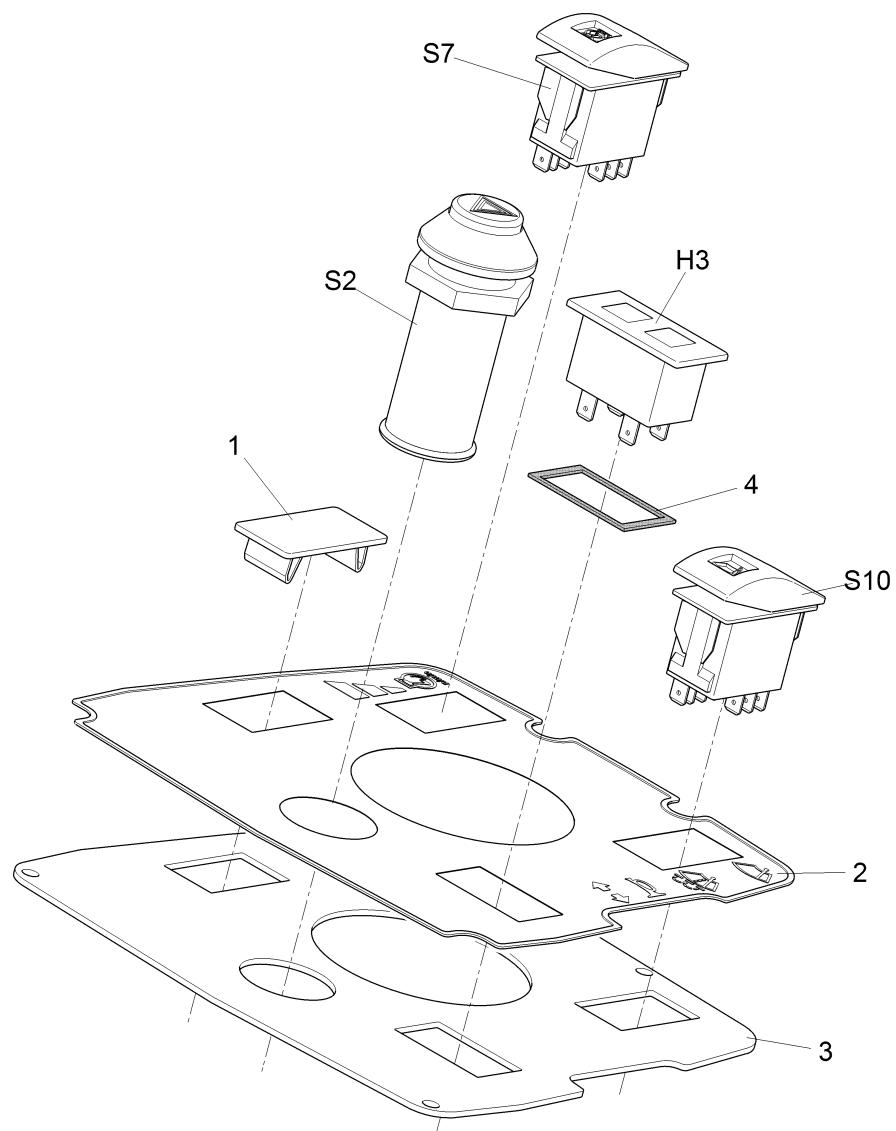

Lenkkonsole kpl / Steering column / Colonne de direction

Pos.	Best. Nr. PN Ref.No.	Stc k. Qty. Qté.	Bezeichnung	Einh eit	Description	Unit Designation	Abmessungen Unité Measurement Mesurage	DIN / ISO	Bemerkungen Remarks Remarques
22	✓ 00121150	3	Kabelbinder	ST	Cable tie	PC Cravatte de câble	PCE T25L 2, 8x240-PA66-natur		
23	✓ 01072790	4	Linsenkopfschraube	ST	Truss head screw	PC Vis de tête de lentille	PCE M4x12- 4.8-A2G-Plas-Bold		
24	✓ 00701170	1	Scheibenfeder	ST	Woodruff key	PC Ressort à disque	PCE 5x6,5-St60k	DIN 6888	
25			Bedienfeld kpl		Control panel	Plaque de service		Seite/Page 190	
26	✓ 00022200	2	6kt.Mutter	ST	Hex. Nut	PC Écrou à 6 pans	PCE M3-6 A2G	DIN 985	
27	✓ 00553740	2	Scheibe	ST	Washer	PC Rondelle	PCE A3,2-140HV-St A2G	DIN 125	
28	---	1	Ersatzteil auf Anfrage		Spare part on request	Pièce de rechange sur demande			90638628 Blende
29	✓ 01165080	1	Gerätedose	ST	Socket	PC Prise de courant	PCE 7-pol.		
30	✓ 00955220	2	Linsenschraube	ST	Fillister-head screw	PC Vis de lentille	PCE M3x20-4.8-H A2G	DIN 7985	
31	✓ 01470750	1	Verschlusskappe Gerätedose	ST	Filler cap	PC Capuchon	PCE		
32	✓ 01169000	7	Buchsenkontakt	ST	Socket contact	PC Contact de douille	PCE d1,6 (0,5-1,5)